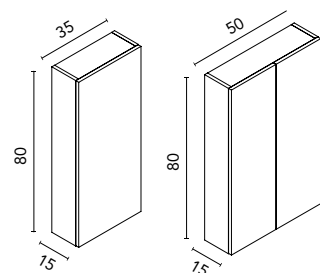

Alto

Profundidad 15. 2 estantes de cristal con interior moka. Puertas con sistema soft close.