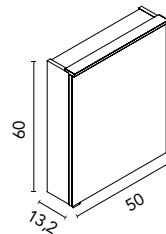

CAMERINOS

Fenix / Fenix Premium

Customiza tu nuevo camerino FENIX a tu gusto. Diferentes opciones.

Camerino 50

50 1P
126704
247€

Profundidad: 13 cm.
Costados exteriores y cantos en espejo.
Interiores en Mokka. Tirador metálico Cromo brillo.
Interior: 2 estantes de cristal.

Camerino Premium 50

50 1P
C0075617
404€

Profundidad: 13 cm.
Camerino con luminaria LED Limit 50, completamente enrasada.
Costados exteriores y cantos en espejo. Interiores en Mokka. Tirador metálico Cromo Brillo. Interior: 2 estantes de cristal. Caja combibox con enchufe e interruptor.

Espejo

20	25	30	40	50	60	70	80	90	110	130
126705	126706	126707	126708	126709	126710	126711	126712	126713	126714	126715
57€	59€	61€	64€	68€	70€	76€	82€	89€	93€	107€

Profundidad: 2 cm. Espejo con trasera, sin rebaje, de 1.6cm y canto espejo.

Repisa espejo

20	25	30	40	50	60	70	80	90
126558	126559	126560	126561	126562	126563	126564	126565	126566
41€	44€	44€	47€	48€	57€	60€	62€	64€

Profundidad: 10,5 cm. Repisa acabado Gris Auminio Satinado.