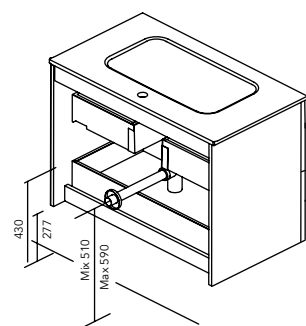

Urban

2 cajones. Fondo tubería 7 cm