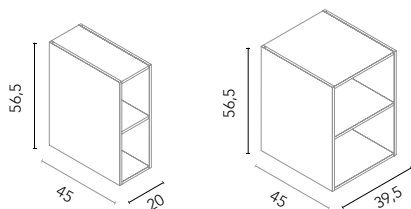

MÓDULOS ABIERTOS

Profundidad 45. Espesor 1,3.

Módulos 2 huecos

Acabados	20	40
Arena Mate	126415	126418
Negro Mate	126414	126417
	194€	236€
Blanco Mate	126413	126416
	274€	285€