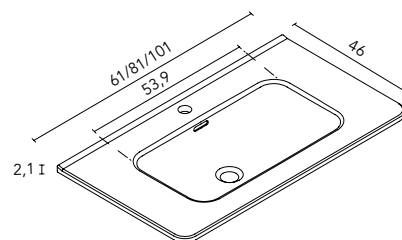

Encimera Spirit 60-80

60	80
124873	124875
145€	186€

Blanco Brillo

Beauty (cerámico)

Acabado brillo. Profundidad del seno 15. Espesor 2.

Encimera Beauty 60-80-100

60	80	100
123497	123498	124782
154€	184€	246€