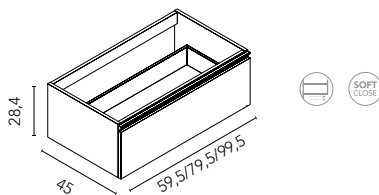

Escuadra sujeción

1U
126899
39€

BAJOS

Mueble auxiliar, sin tapa. No admite lavabo. Profundidad 45.
TIRADOR NO INCLUIDO.

Bajo 1 cajón

Acabados	60 1C	80 1C	100 1C
RO6	131315	131316	131317
BL22M	127688	127692	127696
	211€	234€	275€