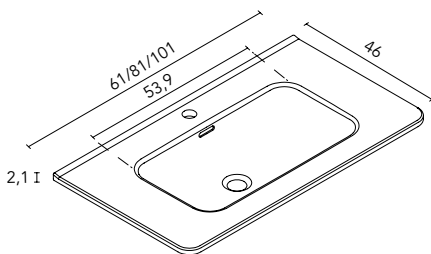

ENCIMERAS CON LAVABO INTEGRADO

Beauty (cerámico)

Acabado brillo. Profundidad del seno 12. Espesor 1,8.

Lavabo Beauty 60-80-100

60	80	100
123497	123498	124782
154€	184€	246€

ALTOS STYLE

Interior: 2 estantes de cristal. Puertas con sistema soft close. Profundidad 15.