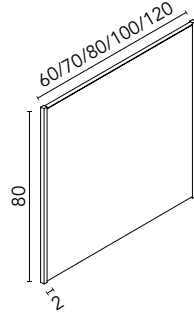

ESPEJOS CON LUZ

Aine