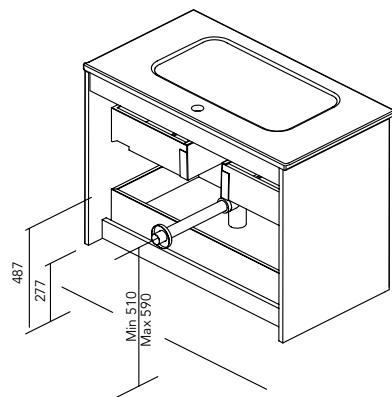

COLOCACIÓN DE SIFÓN

Logika

2 cajones. Fondo tubería 7 cm.