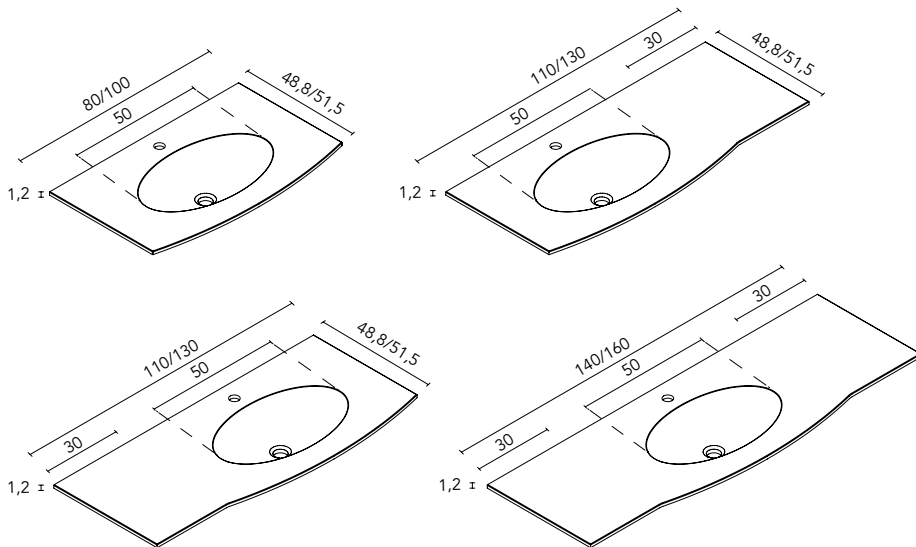

Gloob (Solid Surface)

Acabado mate. Profundidad del seno 12. Espesor 1,2.

Las medidas entre paréntesis especifican los módulos que son necesarios para dicha composición.