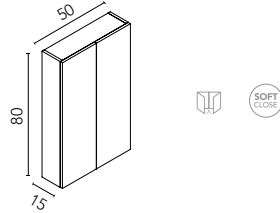

ALTOS STYLE

Interior: 2 estantes de cristal. Profundidad 15.

Alto 1 puerta

Acabados	1P REV
BL18B	127180
RO5	127182
FR2	127181
BL20M	126725
MA15M	126726
AZ9M	130956
157€	

Alto 2 puertas

Acabados	2P
BL18B	127188
RO5	127190
FR2	127189
BL20M	126727
MA15M	126728
AZ9M	130967
184€