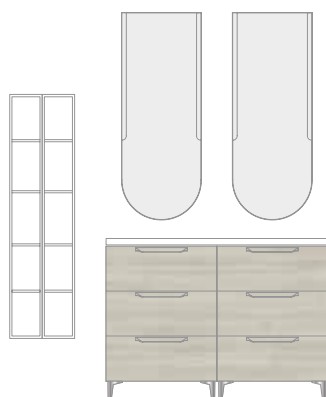

Urban 3

Blanco Nature

120 (60+60)

Página 276-277

Ref.	Descripción	PVP
126200	Mueble 60 Urban 3 cajones (2 unidades)	1052€
131652	Lavabo Cairo 120 Blanco Mate	580€
132134	Espejo 50 Dome (2 unidades)	618€
Total composición		2250€
130917	Columna abierta Dupla 20 5 huecos (2 ud.)	420€