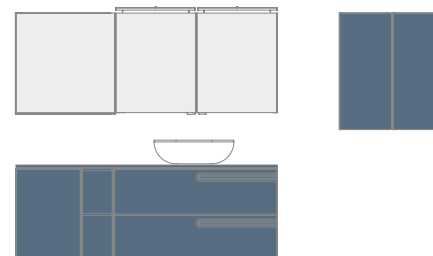

Econic 8

Azul Vapor
160 (40+20+100)
Pág. 78-81

Ref.	Descripción	PVP
128990	Bajo 40 Dupla 1 puerta	210€
129962	Bajo 20 Econic 2 huecos	210€
128958	Mueble 100 Econic 2 cajones	460€
129927	Encimera 160 Azul Vapor	166€
132461	Barra Encimera 100 (2 ud.)	40€
128822	Lavabo Block Cotton	269€
126710	Espejo 60 Fenix	70€
126563	Repisa espejo 60 Fenix	57€
C0075617	Camerino 50 Fenix con luminaria Limit 50 (2 ud.)	808€
Total composición		2290€
129911	Style Alto 50 2 puertas	193€