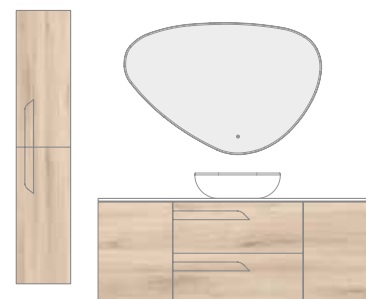

Vitale 4

Beige Nature
160 (40+80+40)
Página 224-225

Ref.	Descripción	PVP
131543	Bajo 40 Dupla 1 puerta IZQ	210€
125625	Mueble 80 Vitale 2 cajones	415€
131540	Bajo 40 Dupla 1 puerta DCH	210€
127442	Encimera 160 PVC Blanco Mate	176€
132460	Barra Encimera 80 (2 ud.)	32€
128822	Lavabo Block Cotton	269€
132135	Espejo 120 Nuar	349€
Total composición		1661€
125660	Columna 30 Vitale 2 puertas	282€