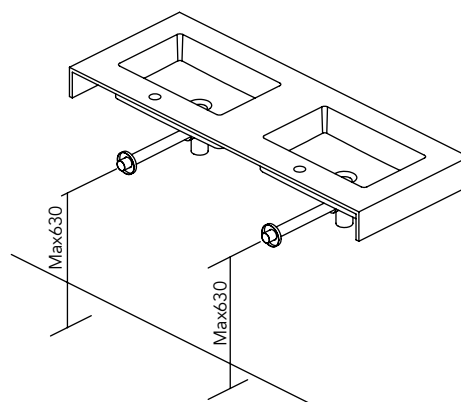

Consola Sky

Fondo tubería 5,5 cm.