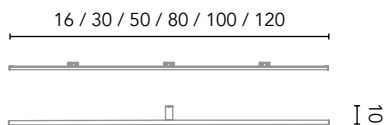

LUMINARIAS

Alea

Cromo

16	30	50	80	100	120
123062	124862	124863	124864	122868	123029
51€	77€	118€	184€	221€	262€

Potencia 3W (16) / 6W (30) / 10W (50) / 15W (80) / 12W (100) / 12W (120)
Lúmenes 250 LM (16) / 450 LM (30) / 800 LM (50) / 1300 LM (80) / 1000 LM (100)
Dirección luz natural LED directa . Temperatura 5700 K. Tensión 230 V.