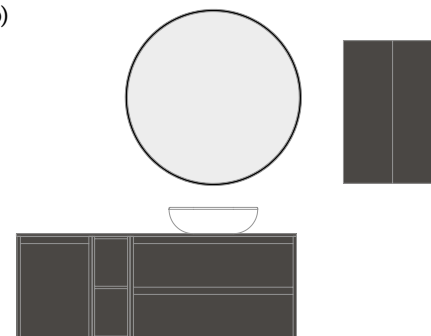

Sansa 4

Antracita Brillo
160 (40+20+100)
Página 252-255

Ref.	Descripción	PVP
131619	Bajo 40 Sansa 1 puerta	182€
126680	Módulo abierto 20 2 huecos	105€
125274	Mueble 100 Sansa 2 cajones	366€
126616	Encimera lacada 160 Antracita	161€
132461	Barra Encimera 100 (2 ud.)	40€
128822	Lavabo Block Cotton	269€
128122	Espejo 100 Halo	356€
Total composición		1479€
123242	Alto 50 Style 2 puertas	184€