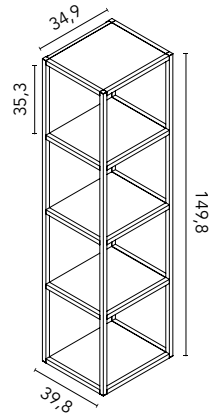

AUXILIARES SQUARE

Columna abierta

Profundidad 35. Estructura en Negro Mate. 2cm Espesor. 4 estantes.

Acabados

- BL1B C0074820
- GR16B C0074821
- GR21 C0074823
- NO14 C0074824
- FR2 C0074825
- RO5 C0074826
- MA15M C0074827

404€

- BL20M C0074822
- AZ6M C0074828
- NG3M C0074829

461€