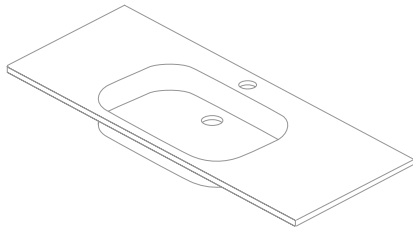

TIPOS DE ENCIMERAS

Encimeras con lavabo integrado