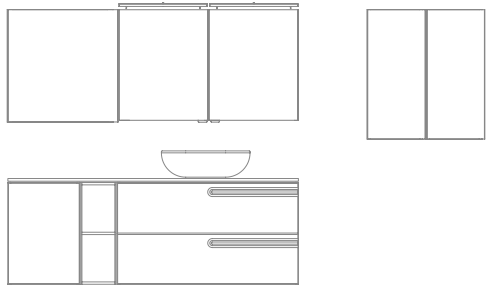

Econic

Azul Vapor

160 (40+20+100)

Econic 8: **2483€**
Precios desglosados de la composición en página 87