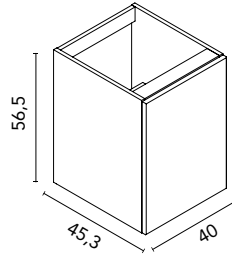

BAJOS

Mueble auxiliar, sin tapa, sin salva sifón ni organizador de cajón. No admite lavabo. Profundidad 45.