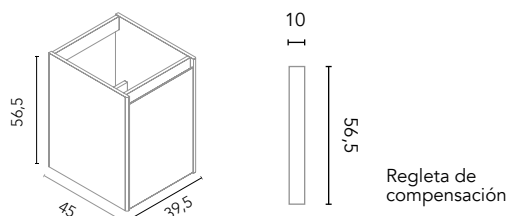

BAJO

Mueble auxiliar, sin tapa. Profundidad 45. Interior: 1 estante de cristal.

MÓDULO ABIERTO

Lacado brillo / lacado mate. Profundidad 45. Espesor 1,3.

Bajo 1 puerta

Acabados	40 1P IZQ	40 1P DCH	Regleta
BL18B	127456	127451	128612
RO5	127458	127453	128624
FR2	127457	127452	128616
BL20M	127459	127454	128614
MA15M	127460	127455	128620
AZ9M	130671	130672	130816
	225€	225€	34€

Módulo 2 huecos

Acabados	20
Blanco Brillo	126679
Blanco Mate	127987
Negro Mate	127985
	105€
Arena Mate	126983
	128€