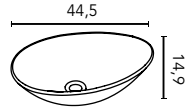

LAVABOS SOBRE ENCIMERA

Galaxy (cerámico)

Profundidad del seno 14.

Acabado	44,5
Blanco Brillo	116985
118€