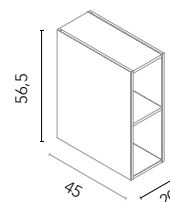

MÓDULO ABIERTO

Lacado brillo / lacado mate. Profundidad 45. Espesor 1,3.

Bajo 1 puerta

Acabados	40 1P IZQ	40 1P DCH	Regleta
BL18B	127456	127451	128612
RO5	127458	127453	128624
FR2	127457	127452	128616
BL20M	127459	127454	128614
MA15M	127460	127455	128620
AZ9M	130671	130672	130816
	225€	225€	34€

Módulo 2 huecos

Acabados	20
Blanco Brillo	126679
Blanco Mate	127987
Negro Mate	127985
	105€
Arena Mate	126983
	128€