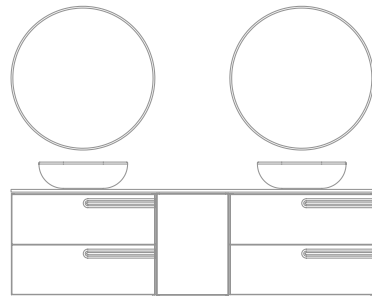

Econic

Negro Mate

200 (80+40+80)

Econic 5: **2699€**
Precios desglosados de la composición en página 87