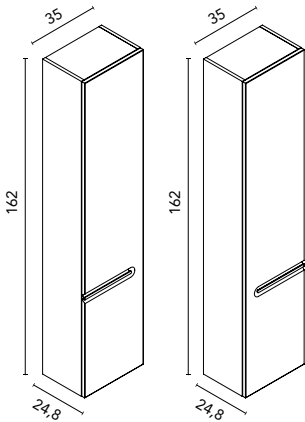

COLUMNA

Interior: 4 estantes móviles de cristal y 1 estante fijo de madera. Profundidad 24,8.

Columna 1 puerta

Acabados	1P DCH	1P IZQ
NO20	131548	131551
RO6	131546	131549
BL19	131547	131550
BL1B	128994	129002
BL22M	128995	129003
NG3M	128996	129004
AZ6M	128997	129005
AZ7M	128998	129006
VD18M	128999	129007
GR45M	129000	129008
TE1M	129001	129009
	329€	329€

ACABADOS

Lavabos, espejos, camerinos y luminarias disponibles a partir de la página 310.
Más opciones de accesorios disponibles en página 328. Medidas de las cotas en cm.

Recubrimiento 3D

Lacado mate

Lacado al agua

Lacado brillo

Sistema soft close

Cajón extracción total

Apertura puertas central

Apertura izquierda o derecha