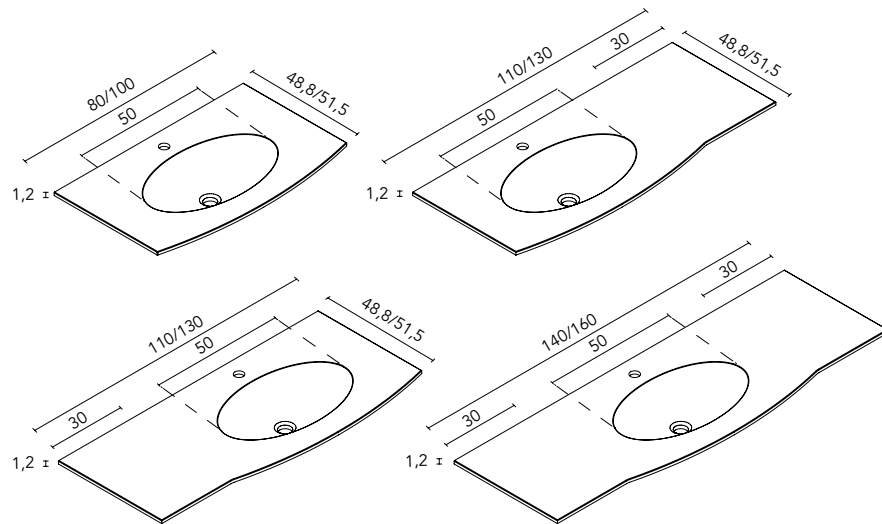

Blanco Mate

Encimera Gloob 80-100-110-130-140-160

80	100	110 IZQ (80+30)	110 DCH (30+80)	130 IZQ (100+30)	130 DCH (30+100)	140 (30+80+30)	160 (30+100+30)
126340	126341	126342	126343	126344	126345	126346	126347
338€	405€	459€	459€	541€	541€	608€	709€