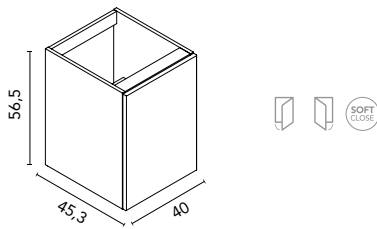

BAJO DUPLA

Mueble auxiliar. No admite lavabo. Profundidad 45.

Bajo Dupla 1 puerta

Acabados	40 1P DCH	40 1P IZQ
NO20	131542	131545
RO6	131540	131543
BL19	131541	131544
BL1B	128978	128986
BL22M	128979	128987
NG3M	128980	128988
AZ6M	128981	128989
AZ7M	128982	128990
VD18M	128983	128991
GR45M	128984	128992
TE1M	128985	128993
	210€	210€