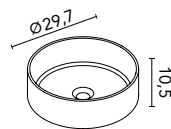

Sun mini (cerámico)

Profundidad del seno 10,5.

Acabados	55
Arena Mate	127158
Blanco Brillo	126996
124€