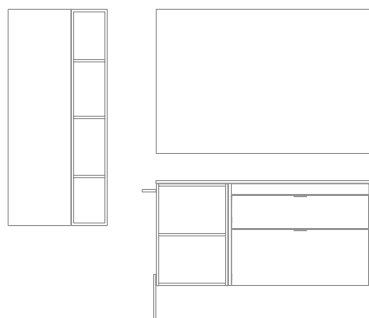

Logika

Nogal Ártico
T. Blanco Mate
120 (40+80)

Logika 1: **1898€**
Precios desglosados de la composición en página 52