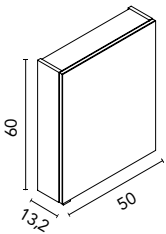

CAMERINOS

Fenix / Fenix Premium

Customiza tu nuevo camerino FENIX a tu gusto. Diferentes opciones.

Camerino 50

50 1P
126704
247€

Profundidad: 13 cm.
Costados exteriores y cantos en espejo.
Interiores en Mokka. Tirador metálico Cromo brillo.
Interior: 2 estantes de cristal.