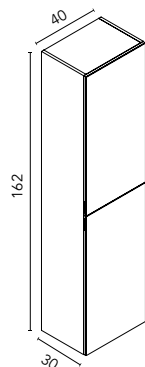

COLUMNA MIRROR

Profundidad 30. 4 estantes móviles de cristal y 1 estante fijo de madera. Puertas en acabado espejo.