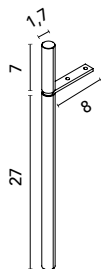

Logika

Lacado metálico. 2 unidades. Altura: 34,4.

Acabados	
Blanco	131390
Antracita	131391
Inox	131392
69€