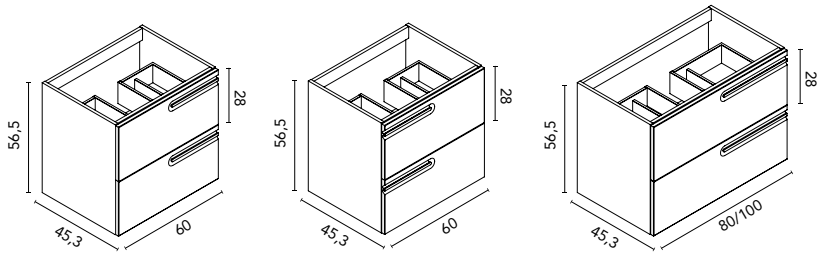

MUEBLE

Mueble con salva sifón y organizador de cajón. Profundidad 45.