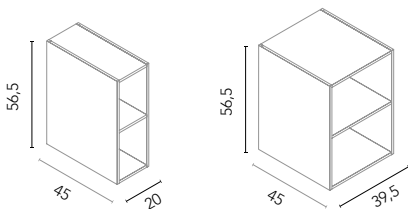

MÓDULOS ABIERTOS

Profundidad 45. Espesor 1,6.

Módulo 2 huecos

Acabados	20	40
GR21	126681	126685
RO14	129238	131365
NO14	126682	126686
BL1B	126679	126683
GR16B	126680	126684
105€		132€

Lavabos, espejos, camerinos y luminarias disponibles a partir de la página 310.
 Más opciones de accesorios disponibles en página 328. Medidas de las cotas en cm.