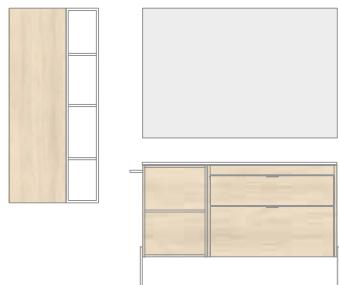

Encimeras y lavabos disponibles a partir de la página 308.

Medidas de las cotas en cm.

Melamina

Logika 1

Nogal Ártico. Blanco

120 (40+80)

Página 20-23

Ref.	Descripción	PVP
130877	Módulo abierto 40 2 huecos	132€
130315	Mueble 80 Logika 2 cajones	428€
130535	Tirador 80 Blanco	57€
127070	Lavabo integrado 120 (40+80) Sky sin orificio	463€
128130	Espejo 120 Blaze	312€
131390	Patas Logika Blanca	72€
Total composición		1464€
130905	Columna 35 Dupla 1 puerta	195€
130925	Columna abierta 20 Dupla 4 huecos	175€
126161	Toallero barra Sumi Blanco	64€