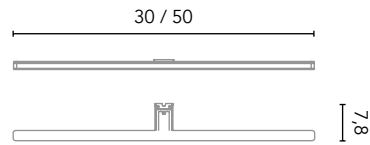

Luce

Acabados	30	50
Negro	125158	-
Cromo	123395	123396
	72€	110€