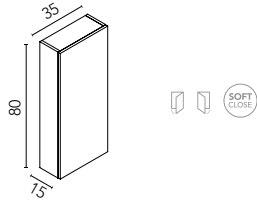

ALTOS STYLE

Interior: 2 estantes de cristal. Profundidad 15.

Alto 1 puerta

Acabados	1P REV
BL18B	127180
RO5	127182
FR2	127181
BL20M	126725
MA15M	126726
AZ9M	130956
157€	

Alto 2 puertas

Acabados	2P
BL18B	127188
RO5	127190
FR2	127189
BL20M	126727
MA15M	126728
AZ9M	130967
184€