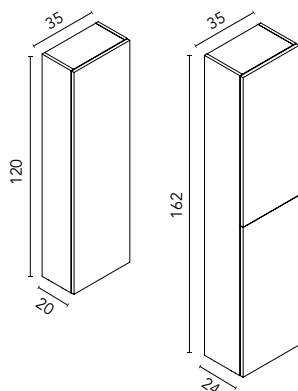

Acabados	35x120	35x162	Acabados	35x120	35x162
NO17	130904	130893	MA15M	130908	130897
NO18	130905	130894	BL20M	130907	130896
NO19	130906	130895	MA23M	130910	130899
VD19	130901	130890	AZ9M	130909	130898
TE4	130902	130891		270€	315€
AZ8M	130903	130892			
	195€	240€