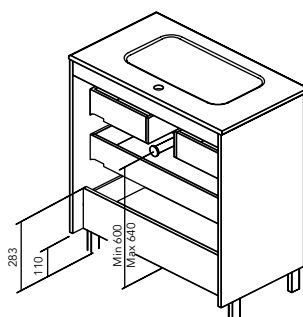

3 cajones. Fondo tubería 7 cm