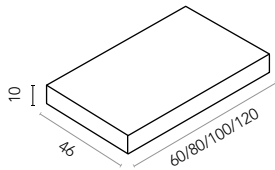

ENCIMERA CON FALDÓN

Sin mecanizado. Altura 10. Profundidad 45.
ESCUADRAS NO INCLUIDAS.