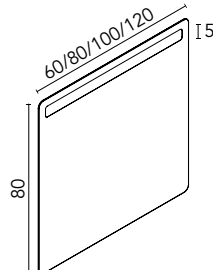

Lys

60	80	100	120
128123	128124	128125	128126
144€	179€	214€	248€

Luz natural LED directa. Tira LED 120 LEDS/metro. Luna pulida. Fácil instalación. 36 000h de luz. Temperatura: 4000K / Tensión: 220V-240V / Frecuencia: 50-60 Hz.
Potencia: 7W (60); 10W (80); 12W (100); 14W (120).
Lúmenes: 610LM (60); 730LM (80); 820LM (100); 985LM (120). Profundidad: 2,3cm.