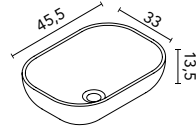

Arena Mate

Negro Mate

Azul Ocean

Cotton

Piombo

Gris Vintage

Block (cerámico)

Profundidad del seno 13,5.