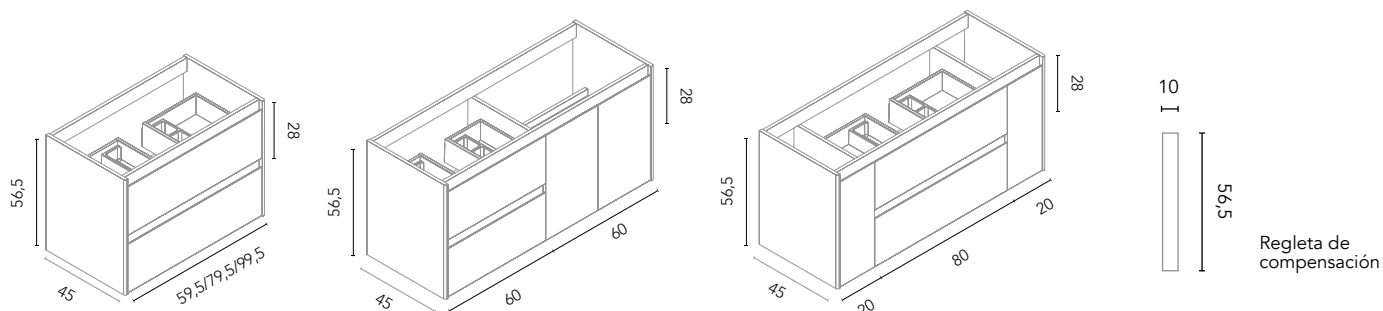

Alfa 120 cm. Mueble 2 cajones 2 puertas 120. Lavabo cerámico integrado Cairo Blanco Brillo. Espejos Dome 50. Toallero de barra Sumi .

MUEBLE

Mueble con salva sifón y organizador de cajón. Profundidad 45.