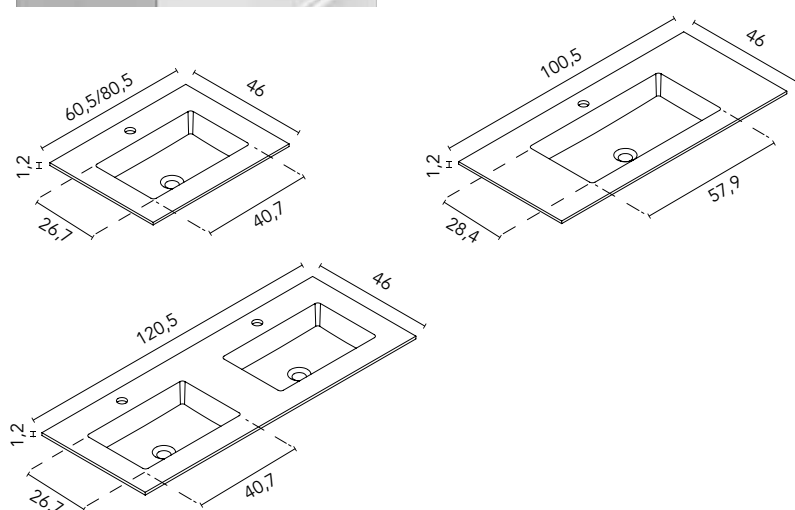

Las medidas entre paréntesis especifican los módulos necesarios para dicha composición. Medidas de las cotas en cm.

Lavabo Solid Surface

Lavabo Gel Coat

LAVABOS INTEGRADOS

Sky Pizarra (Gel Coat)

Acabado mate. Profundidad del seno 12. Espesor 1,2.