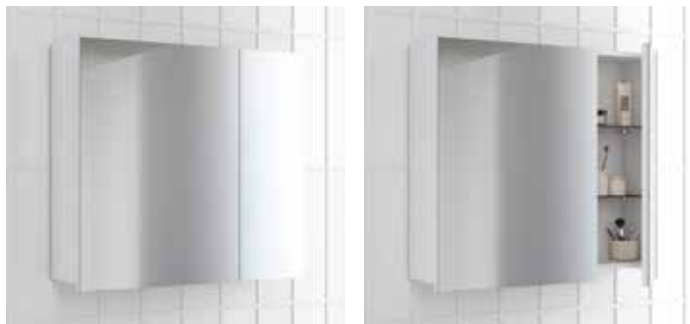

CAMERINOS

Nika

Costados exteriores en melamina Gris y lacado en Blanco. Interior: 2 estantes de cristal.