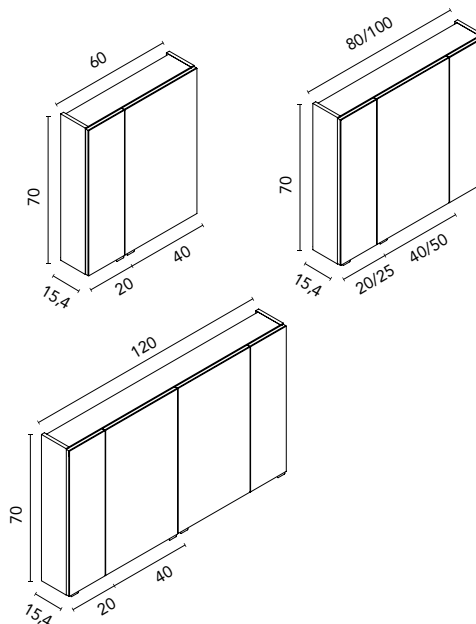

Apolo

Profundidad 15,4. Camerino con disposición de puertas efecto tríptico. Tirador metálico Cromo brillo. Perfil lacado brillo en Blanco o Antracita. Luz LED integrada con caja combibox (enchufe+interruptor). Interior: 2 estantes de cristal.