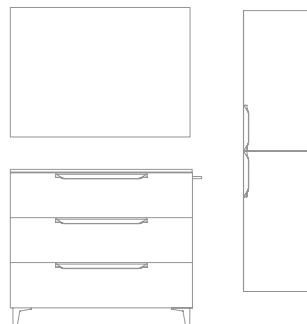

Urban

Blanco Nature

100

Urban 6: **1455€**
Precios desglosados de la composición en página 289