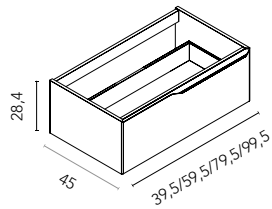

BAJOS

Mueble auxiliar, sin tapa, sin salva sifón ni organizador de cajón. No admite lavabo. Profundidad 45.

Bajo 1 cajón

Acabados	40 1C	60 1C	80 1C	100 1C	Regleta
BL20M+B	126393	126398	126403	126408	128628
BL20M+N	126394	126399	126404	126409	128628
RO8+A	126395	126400	126405	126410	128637
OL1+A	126396	126401	126406	126411	128636
MA15M+A	126397	126402	126407	126412	128633
	269€	289€	309€	335€	34€

Bajo 2 cajones

Acabados	40 2C	60 2C	80 2C	Regleta
BL20M+B	126378	126383	126388	128614
BL20M+N	126379	126384	126389	128614
RO8+A	126380	126385	126390	128625
OL1+A	126381	126386	126391	128623
MA15M+A	126382	126387	126392	128620
	404€	424€	465€	34€