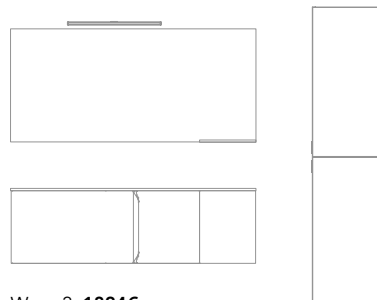

Wave 2: **1824€**
Precios desglosados de la composición en página 136