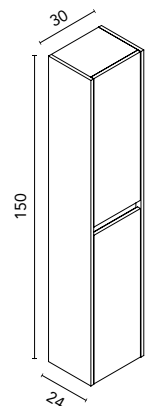

COLUMNA

Distribución interior: Un estante fijo en madera, dos estantes regulables en madera. Puertas con cierre amortiguado.