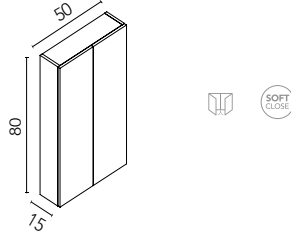

Módulos 2 huecos

Acabados	20	40
Arena Mate	126415	126418
Negro Mate	126414	126417
	194€	236€
Blanco Mate	126413	126416
	274€	285€

ALTOS STYLE

Interior: 2 estantes de cristal. Profundidad 15.

Alto 1 puerta