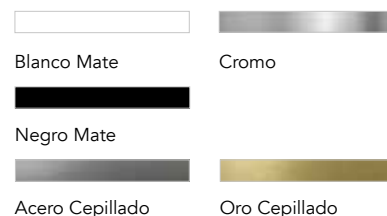

ACABADOS

ENCIMERA

RO6: Beige Nature

BL20M: Blanco Mate

MUEBLE BAJO

RO6: Beige Nature

BL22M: Blanco Mate

TIRADOR*