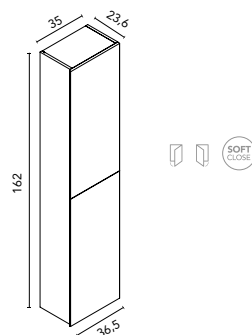

COLUMNA

Interior: 4 estantes móviles en cristal y 1 estante fijo de madera. Profundidad 24.

Columna 2 puertas

Acabados	2P DCH	2P IZQ
BL20M	126426	126720
RO8	126427	126721
OL1	126428	126722
MA15M	126429	126723
328€		328€