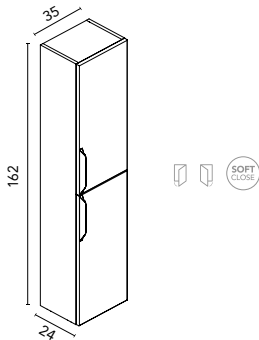

COLUMNA

Interior: 2 estantes móviles de madera y 1 estante fijo de madera. Profundidad 24.

Columna 2 puertas

Acabados	2P REV
BL19	126498
RO6	126499
GR37	128193
BL20M	126501
290€