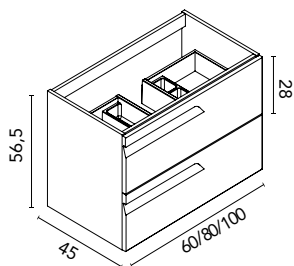

MUEBLES

Mueble con recorte de sifón y organizador de cajón. Profundidad 45.

Mueble 2 cajones

Acabados	60 2C	80 2C	100 2C
BL19	125621	125626	125631
RO6	125620	125625	125630
GR37	125619	125624	125629
MA15M	129772	129775	129778
BL1B	125617	125622	125627
BL22M	129773	129776	129779
AZ6M	129774	129777	129780
	378€	415€	482€