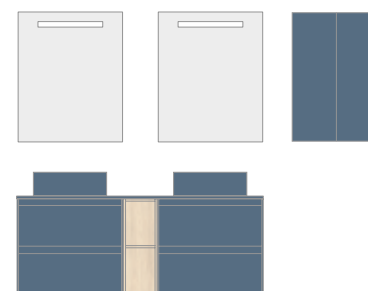

Alfa 4

Azul Ocean. Roble Ártico

140 (60+20+60)

Pág. 188-191

Ref.	Descripción	PVP
130663	Mueble 60 Alfa 2 cajones (2 ud.)	790€
130869	Bajo 20 Logika 2 huecos	105€
131272	Encimera PVC 140 Azul Ocean	153€
130633	Lavabo Sun Ocean (2 ud.)	538€
128123	Espejo Lys 60 (2 ud.)	288€
Total composición		1874€
130967	Alto Style 50 2 puertas	184€