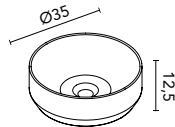

Nysa (cerámico)

Profundidad del seno 12,5.

Acabado	35
Blanco Brillo	125816
118€