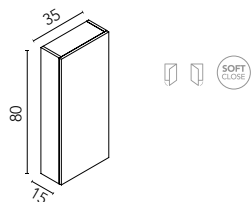

GR37: Gris Nature

MA15M: Arena Mate

BL1B: Blanco Brillo

BL22M: Blanco Mate

AZ6M: Azul Navy Mate

ALTOS STYLE/DUPLA

Interior: Dos estantes en cristal. Para el acabado BL1B dos estantes en madera. Profundidad 15.