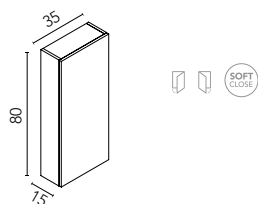

ENCIMERAS CON LAVABO INTEGRADO

Beauty (cerámico)

Acabado brillo. Profundidad del seno 12. Espesor 1,8.

Lavabo Beauty 60-80-100

60	80	100
123497	123498	124782
154€	184€	246€

ALTOS STYLE

Interior: 2 estantes de cristal. Puertas con sistema soft close. Profundidad 15.