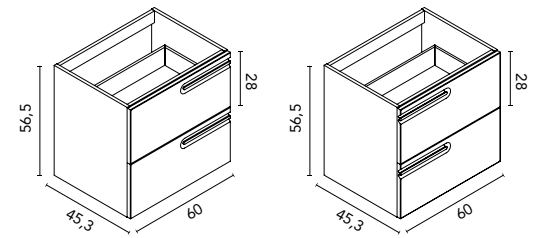

BAJO

Mueble auxiliar, sin tapa, sin salva sifón ni organizador de cajón. No admite lavabo. Profundidad 45.

Bajo 2 cajones

Acabados	60 2C DCH	60 2C IZQ
NO20	131536	131539
RO6	131534	131537
BL19	131535	131538
BL1B	128962	128970
BL22M	128963	128971
NG3M	128964	128972
AZ6M	128965	128973
AZ7M	128966	128974
VD18M	128967	128975
GR45M	128968	128976
TE1M	128969	128977
	406€	406€