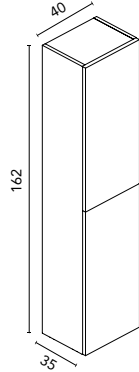

AUXILIARES STYLE

Columna Style+

Profundidad 35. 1 estante fijo de madera, 4 estantes móviles de madera. Puertas con sistema push open.

Acabados	40 2P
BL1B	129982
GR16B	129983
GR21	129984
NO14	129985
NO18	131384
RO12	131380
BL26	131379
VD19	131382
TE4	131383
AZ8	131381
268€