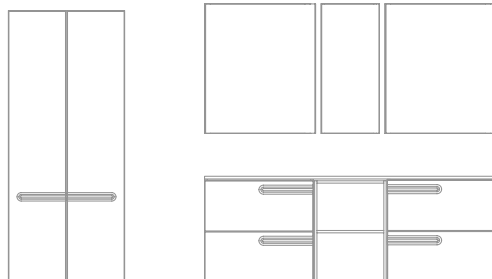

Econic

Verde Forest

160 (60+40+60)

Econic 1: **3118€**
Precios desglosados de la composición en página 86