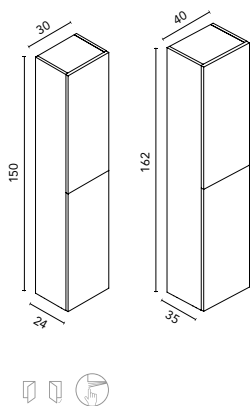

Columnas 2 puertas

Acabados	30 2P REV	Acabados	40 2P REV
BL1B	124845	BL1B	129982
GR16B	124846	GR16B	129983
GR21	124847	GR21	129984
NO14	124848	NO14	129985
RO12	129292	RO12	131380
VD19	129828	VD19	131382
NG3M	128093		268€
AZ6M	128094		
BL22M	128095		
	231€