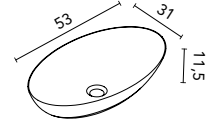

Volta (Solid Surface)

Profundidad del seno 11,5.

Acabado	53
Blanco Mate	126724
214€