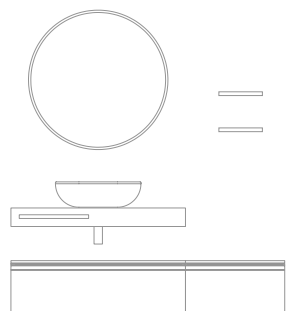

Essence

Blanco Mate
T. Negro Mate
160 (100+60)

Essence 2: 2010€
Precios desglosados de la composición en página 213