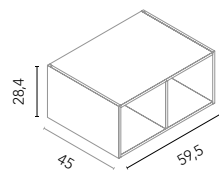

MÓDULOS ABIERTOS

Lacado mate. Profundidad 45. Espesor 1,3.

Módulos 2 huecos

Acabados	20	40	60
Arena Mate	126415	126418	126421
Negro Mate	126414	126417	126420
	198€	236€	194€
Blanco Mate	126413	126416	126419
	274€	285€	272€