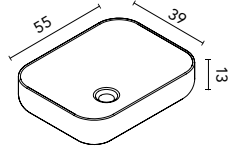

Nomia (cerámico)

Profundidad del seno 13. En una encimera para módulo 60cm debe de ponerse grifería a pared..

Acabado	55
Blanco Brillo	125818
118€