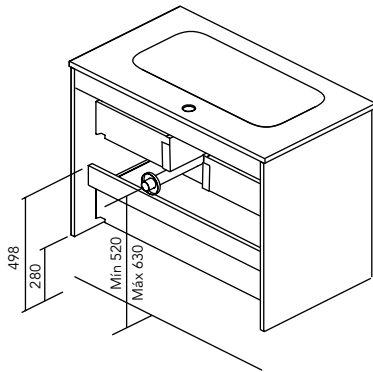

Alfa

2 cajones. Fondo tubería 7 cm.