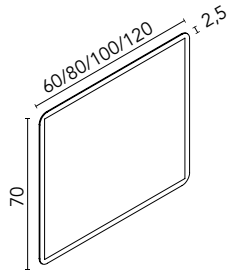

Stella

60	80	100	120
121850	121851	121852	121853
245€	264€	300€	327€

Luz blanca LED integrada en el espejo. Luna de cantos redondeados. Cristal pulido.
220V - 240V 1 x m x. 15W. Profundidad: 2,1cm.
Dispone de hueco para el transformador.
Espejo con trasera.