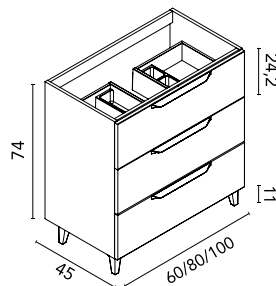

Urban

Blanco Nature

100

Urban 6: **1455€**
Precios desglosados de la composición en página 289

MUEBLES

Mueble con salva sifón y organizador de cajón. Profundidad 45.

Muebles 2 cajones

Acabados	60 2C	80 2C	100 2C	120 2C
BL19	126184	126188	126192	126196
RO6	126185	126189	126193	126197
GR37	126186	126190	126194	126198
BL20M	126187	126191	126195	126199
	391€	431€	501€	652€