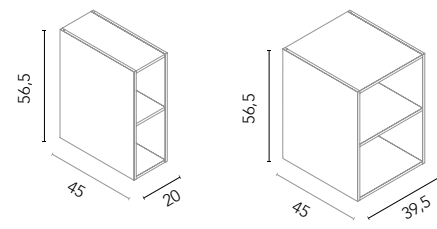

MÓDULO ABIERTO

Lacado. Profundidad 44,6. Espesor 1,3.

Módulo abierto 2 huecos

Acabados	20	40
BL1B	129958	129966
BL22M	129959	129967
NG3M	129960	129968
AZ6M	129961	129969
AZ7M	129962	129970
VD18M	129963	129971
GR45M	129964	129972
TE1M	129965	129973
	210€	261€