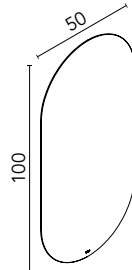

ESPEJOS CON LUZ

Axis

LED SAMSUNG

50
128864
300€

Luz natural LED ambiente. Trasera PVC.
Luna pulida rectangular con cantos redondeados.
Temperatura: 4000k. 36 000h de luz.
Profundidad: 3cm. Fácil instalación.
Espejo serigrafado.