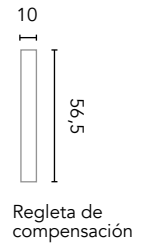

BAJOS

Mueble auxiliar, sin tapa, sin salva sifón ni organizador de cajón. No admite lavabo. Profundidad 45.

Bajo 1 cajón

Acabados	40 1C	60 1C	80 1C	100 1C	Regleta
BL20M+B	126393	126398	126403	126408	128628
BL20M+N	126394	126399	126404	126409	128628
RO8+A	126395	126400	126405	126410	128637
OL1+A	126396	126401	126406	126411	128636
MA15M+A	126397	126402	126407	126412	128633
	269€	289€	309€	335€	34€

Bajo 2 cajones

Acabados	40 2C	60 2C	80 2C	Regleta
BL20M+B	126378	126383	126388	128614
BL20M+N	126379	126384	126389	128614
RO8+A	126380	126385	126390	128625
OL1+A	126381	126386	126391	128623
MA15M+A	126382	126387	126392	128620
	404€	424€	465€	34€