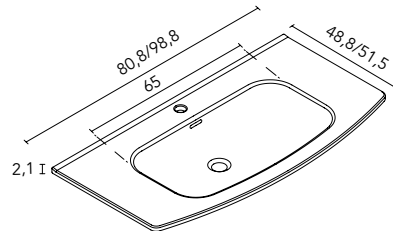

LAVABOS INTEGRADOS

Trend (cerámico)

Acabado brillo. Profundidad del seno 15. Espesor 2.

80	100
123067	123068
212€	269€

Gloob (Solid Surface)

Acabado mate. Profundidad del seno 12. Espesor 1,2.

80	100	110 IZQ (80+30)	110 DCH (30+80)	130 IZQ (100+30)	130 DCH (30+100)	140 (30+80+30)	160 (30+100+30)
126340	126341	126342	126343	126344	126345	126346	126347
338€	405€	459€	459€	541€	541€	608€	709€

Las medidas entre paréntesis especifican los módulos necesarios para dicha composición. Medidas de las cotas en cm.

Lavabo Solid Surface

Lavabo Gel Coat