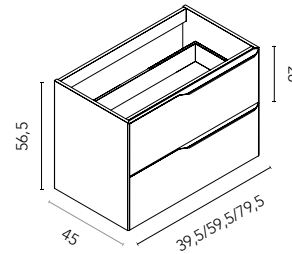

BAJOS

Mueble auxiliar, sin tapa, sin salva sifón ni organizador de cajón. No admite lavabo. Profundidad 45.

Bajo 1 cajón

Acabados	40 1C	60 1C	80 1C	100 1C	Regleta
BL20M+B	126393	126398	126403	126408	128628
BL20M+N	126394	126399	126404	126409	128628
RO8+A	126395	126400	126405	126410	128637
OL1+A	126396	126401	126406	126411	128636
MA15M+A	126397	126402	126407	126412	128633
	269€	289€	309€	335€	34€

Bajo 2 cajones

Acabados	40 2C	60 2C	80 2C	Regleta
BL20M+B	126378	126383	126388	128614
BL20M+N	126379	126384	126389	128614
RO8+A	126380	126385	126390	128625
OL1+A	126381	126386	126391	128623
MA15M+A	126382	126387	126392	128620
	404€	424€	465€	34€