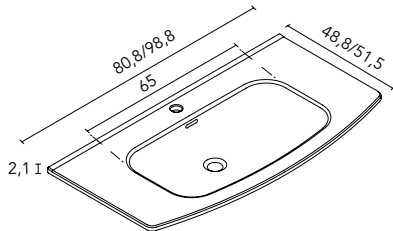

Recubrimiento 2D

Apertura y cierre push

Apertura izquierda o derecha

Cajón extracción total

Apertura de puertas central

ENCIMERAS CON LAVABO INTEGRADO

Trend (cerámico)

Acabado brillo. Profundidad del seno 15. Espesor 2.