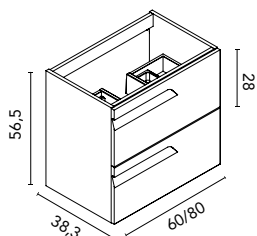

MUEBLES FONDO REDUCIDO

Mueble con recorte de sifón y organizador de cajón. Profundidad 39.

Mueble 2 cajones

Acabados	60 2C	80 2C
BL19	125651	125656
RO6	125650	125655
GR37	125649	125654
MA15M	129790	129793
BL1B	125647	125652
BL22M	129791	129794
AZ6M	129792	129795
	378€	415€

Mueble 3 cajones

Acabados	60 3C	80 3C
BL19	125761	125766
RO6	125757	125762
GR37	125760	125765
MA15M	129796	129799
BL1B	125758	125763
BL22M	129797	129800
AZ6M	129798	129801
	468€	530€