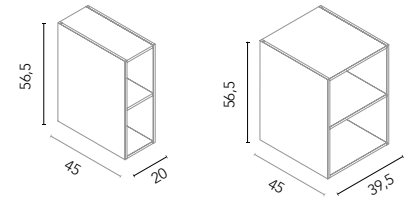

MÓDULOS ABIERTOS

Melamina. Profundidad 44,6. Espesor 1,6.

Módulo 2 huecos

Acabados	20	40
NO18	130869	130877
RO12	131376	131378
VD19	130865	130873
AZ8	130867	130875
TE4	130866	130874
BL26	131375	131377
	105€	132€

PATAS

Metálica lacada. 2 unidades. Altura: 34,4.

Patatas

Acabados	2U
Blanco	131390
Antracita	131391
Inox	131392
	72€