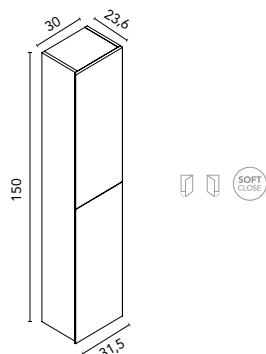

COLUMNA

Interior: un estante fijo en madera, dos estantes regulables en madera. Profundidad 24.

Columna 2 puertas

Acabados	2P DCH
RO5	123521
FR2	123520
BL18B	124895
MA15M	127196
264€	

Lavabos, espejos, camerinos y luminarias disponibles a partir de la página 310.
Más opciones de accesorios disponibles en página 328. Medidas de las cotas en cm.