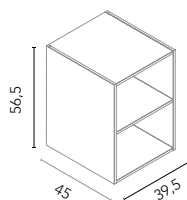

MÓDULOS ABIERTOS

Lacado mate. Profundidad 45. Espesor 1,3.

Módulos 2 huecos

Acabados	20	40	60
Arena Mate	126415	126418	126421
Negro Mate	126414	126417	126420
	198€	236€	194€
Blanco Mate	126413	126416	126419
	274€	285€	272€