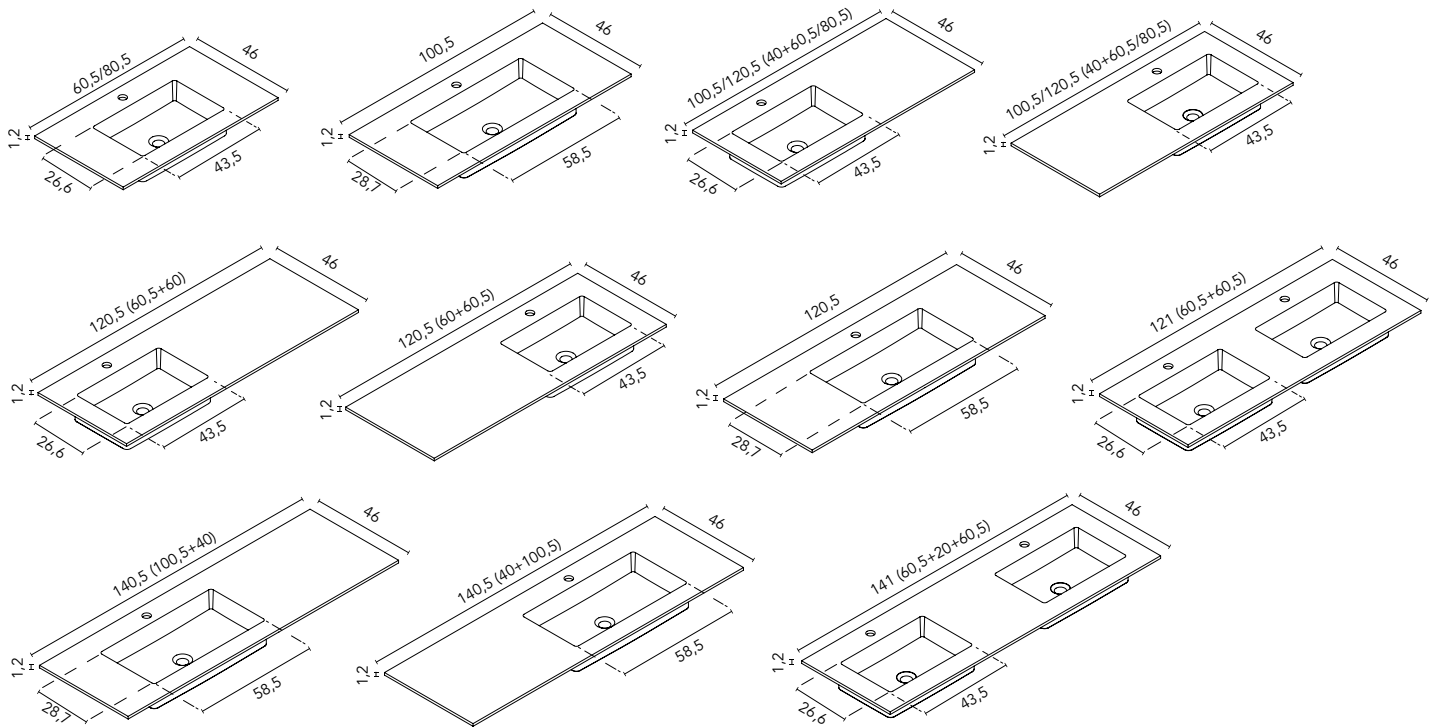

LAVABOS INTEGRADOS

Sky (Solid Surface)

Acabado mate. Profundidad del seno 12. Espesor 1,2.

Encimera Sky

	60	80	100+	100 1S IZQ (60+40)	100 1S DCH (40+60)	120 1S IZQ (80+40)	120 1S DCH (40+80)
Con orificio grifo	126267	126268	126269	126753	126754	126755	126756
Sin orificio grifo	127061	127062	127063	127064	127065	127069	127070
	257€	308€	386€	386€	386€	463€	463€
	120+ 1S	120 1S IZQ (60+60)	120 1S DCH (60+60)	120 2S (60+60)	140+1S IZQ (100+40)	140+ 1S DCH (40+100)	140 2S (60+20+60)
Con orificio grifo	127229	126270	126271	126272	126757	126758	126273
Sin orificio grifo	127230	127066	127067	127068	127072	127073	127071
	463€	463€	463€	540€	552€	552€	642€