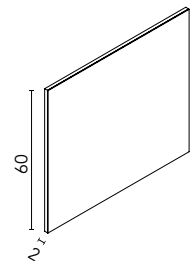

Espejo

20	25	30	40	50	60	70	80	90	110	130
126705	126706	126707	126708	126709	126710	126711	126712	126713	126714	126715
57€	59€	61€	64€	68€	70€	76€	82€	89€	93€	107€

Profundidad: 2 cm. Espejo con trasera, sin rebaje, de 1.6cm y canto espejo.

Repisa espejo

20	25	30	40	50	60	70	80	90
126558	126559	126560	126561	126562	126563	126564	126565	126566
41€	44€	44€	47€	48€	57€	60€	62€	64€

Profundidad: 10,5 cm. Repisa acabado Gris Auminio Satinado.