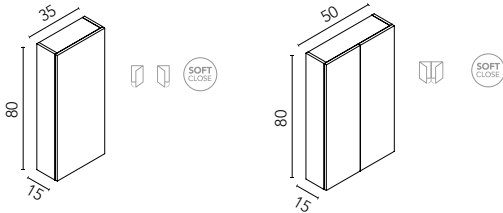

PATAS

Metálica lacada. 2 unidades. Altura: 34,4.

Patatas

Acabados	2U
Blanco	131390
Antracita	131391
Inox	131392
	72€

ALTOS STYLE

Interior: Dos estantes en madera. Puertas con cierre amortiguado.

Alto 1 puerta / 2 puertas