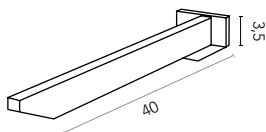

Escuadras

1U
126899
39€

Necesario incluir escuadras para la instalación de las encimeras Sky con faldón. 1 unidad. Cromo.
Para medidas de 60 a 120cm, con seno centrado: 2 escuadras; 120 (seno desplazado, dos senos) a 140 cm: 3 escuadras; 160 a 200 cm: 4 escuadras.