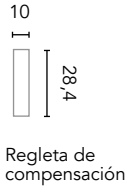

MUEBLES

Mueble con salva sifón y organizador de cajón. Profundidad 45.