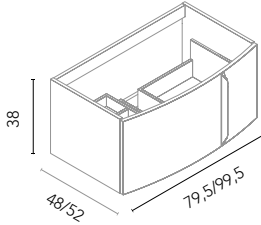

MUEBLES

Profundidad 48 / 52. Para mueble de 1 cajón se incluye 1 cajita organizadora, para mueble de 2 cajones se incluyen 2 cajitas organizadoras.

Mueble 1 cajón

Acabados	80 1C	100 1C
BL19	126466	126470
RO6	126467	126471
MA15M	126468	126472
BL20M	126469	126473
	385€	431€