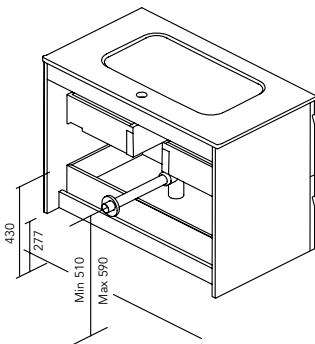

Vitale

2 cajones. Fondo tubería 7 cm