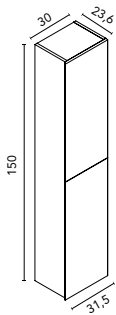

COLUMNA

Interior: 2 estantes móviles de madera y 1 estante fijo de madera. Profundidad 24.

Columna 2 puertas

Acabados	2P REV
BL18B	124895
RO5	123521
FR2	123520
BL20M	127195
MA15M	127196
AZ9M	130832
264€