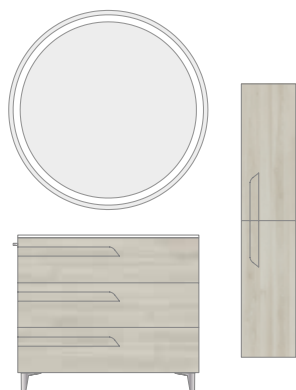

Vitale 3

Blanco Nature
100
Página 222-223

Ref.	Descripción	PVP
125646	Mueble 100 Vitale 3 cajones	593€
126225	Lavabo integrado 100 Enzo Blanco Brillo	204€
127524	Espejo 100 Glow	376€
Total composición		1173€
125661	Columna 30 Vitale 2 puertas	282€
127173	Toallero percha Sumi Cromo	34€