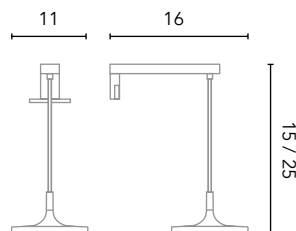

Sunna

	15	25
	126339	126217
	101€	101€

Potencia 5W
Lúmenes 400 LM
Dirección luz natural LED directa
Temperatura 4000 k. Tensión 220V - 240V