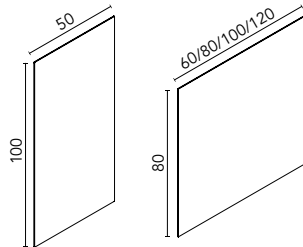

Blaze

50	60	80	100	120
130351	128127	128128	128129	128130
220€	226€	255€	284€	312€

Luz natural LED ambiente. Tira LED 120 LEDS/metro. Trasera PVC.
Luna pulida. Tratamiento anticorrosión. Fácil instalación.
36 000h de luz. Temperatura: 4000K / Tensión: 220V-240V /
Frecuencia: 50-60 Hz. Potencia: 20W. Lúmenes: 249LM (50) 850LM (60);
950LM (80); 1070LM (100); 1180LM (120). Profundidad: 3cm.