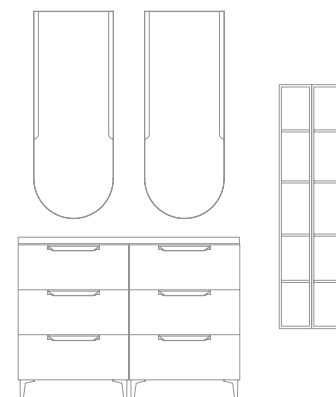

Urban 3: **2670€**
Precios desglosados de la composición en página 288