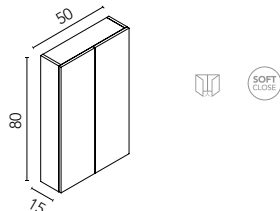

Alto 2 puertas

Acabados	2P
BL20M	126727
RO8	128204
OL1	128205
MA15M	126728
184€