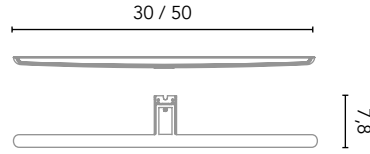

LUMINARIAS

Llum

	30	50
	124752	124753
	72€	110€