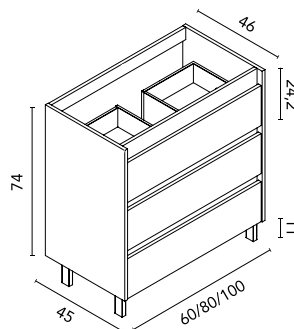

MUEBLES

Mueble con recorte de sifón. Profundidad 45.

Mueble 2 cajones

Acabados	60 2C	70 2C	80 2C	100 2C
GR21	125066	125069	125072	125275
RO14	129440	129444	129448	129452
NO14	125270	125271	125272	125276
RO13	129439	129443	129447	129451
BL1B	125064	125067	125070	125273
AZ6B	129438	129442	129446	129450
GR16B	125065	125068	125071	125274
	278€	306€	332€	366€

Mueble 3 cajones

Acabados	60 3C	80 3C	100 3C
GR21	125803	125366	125362
RO14	129456	129460	129464
NO14	125804	125367	125363
RO13	129455	129459	129463
BL1B	125801	125364	125360
AZ6B	129454	129458	129462
GR16B	125802	125365	125361
	362€	415€	455€