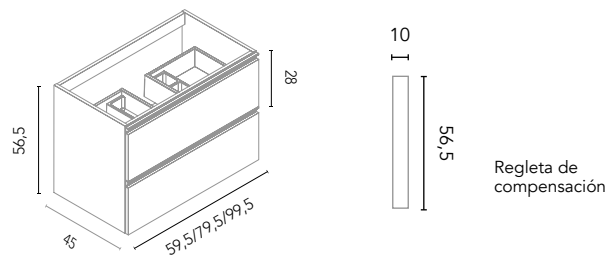

Vida 200 cm. Mueble 2 cajones 80. Bajo 40 1 puerta. Mueble 2 cajones 80. Tirador Negro. Consola con lavabo integrado Sky 200 (80+40+80). Espejos Aine 80. Toalleros barra Sumi Negro .

MUEBLES

Mueble con salva sifón y organizador de cajón. Profundidad 45