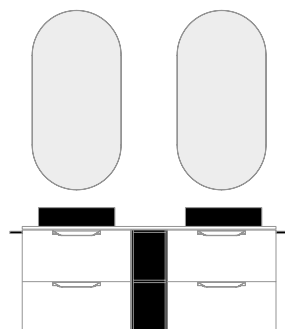

Urban 5

Blanco Mate. Negro Mate

140 (60+20+60)

Página 280-281

Ref.	Descripción	PVP
126187	Mueble 60 Urban 2 cajones (2 unidades)	782€
126414	Módulo abierto 20 2 huecos Negro	194€
127438	Encimera 120 PVC Blanco Mate	132€
128409	Lavabo Sun Negro Mate (2 unidades)	538€
128864	Espejo 50 Axis (2 unidades)	600€
Total composición		2192€
126162	Toallero barra Sumi Negro	64€