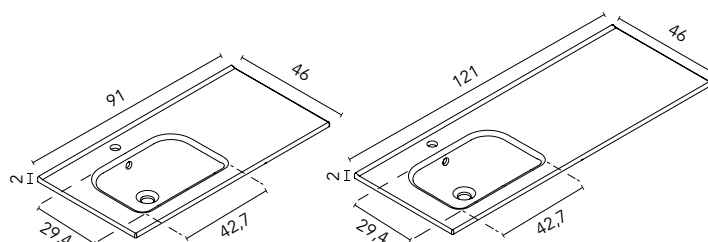

Slim (cerámico)

Acabado brillo. Profundidad del seno 12. Espesor 2,1.

Encimera Slim 90-120

90	120
125315	125316
247€	344€

Las medidas entre paréntesis especifican los módulos necesarios para dicha composición. Medidas de las cotas en cm.

Lavabo cerámico