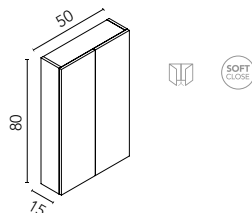

ALTOS STYLE/DUPLA

Interior: Dos estantes en cristal. Para el acabado BL1B dos estantes en madera. Profundidad 15.

Alto 1 puerta

Acabados	1P REV
BL19	125808
RO6	125296
GR37	125809
MA15M	130955
BL1B	123237
BL22M	128194
AZ6M	128196
157€	

Alto 2 puertas

Acabados	2P
BL19	125812
RO6	125299
GR37	125813
MA15M	130966
BL1B	123241
BL22M	128200
AZ6M	128202
184€	

COLUMNA

Interior: Un estante fijo en madera, dos estantes regulables en madera. Profundidad 24.

Columna 2 puertas

Acabados	1P REV
BL19	125661
RO6	125660
GR37	125659
MA15M	129808
BL1B	125657
BL22M	129809
AZ6M	129810
282€	

Lavabos, espejos, camerinos y luminarias disponibles a partir de la página 310.
Más opciones de accesorios disponibles en página 328. Medidas de las cotas en cm.

Lacado mate

Recubrimiento 3D

Lacado brillo

Sistema Soft Close

Apertura derecha e izquierda

Apertura puertas central

ACABADOS