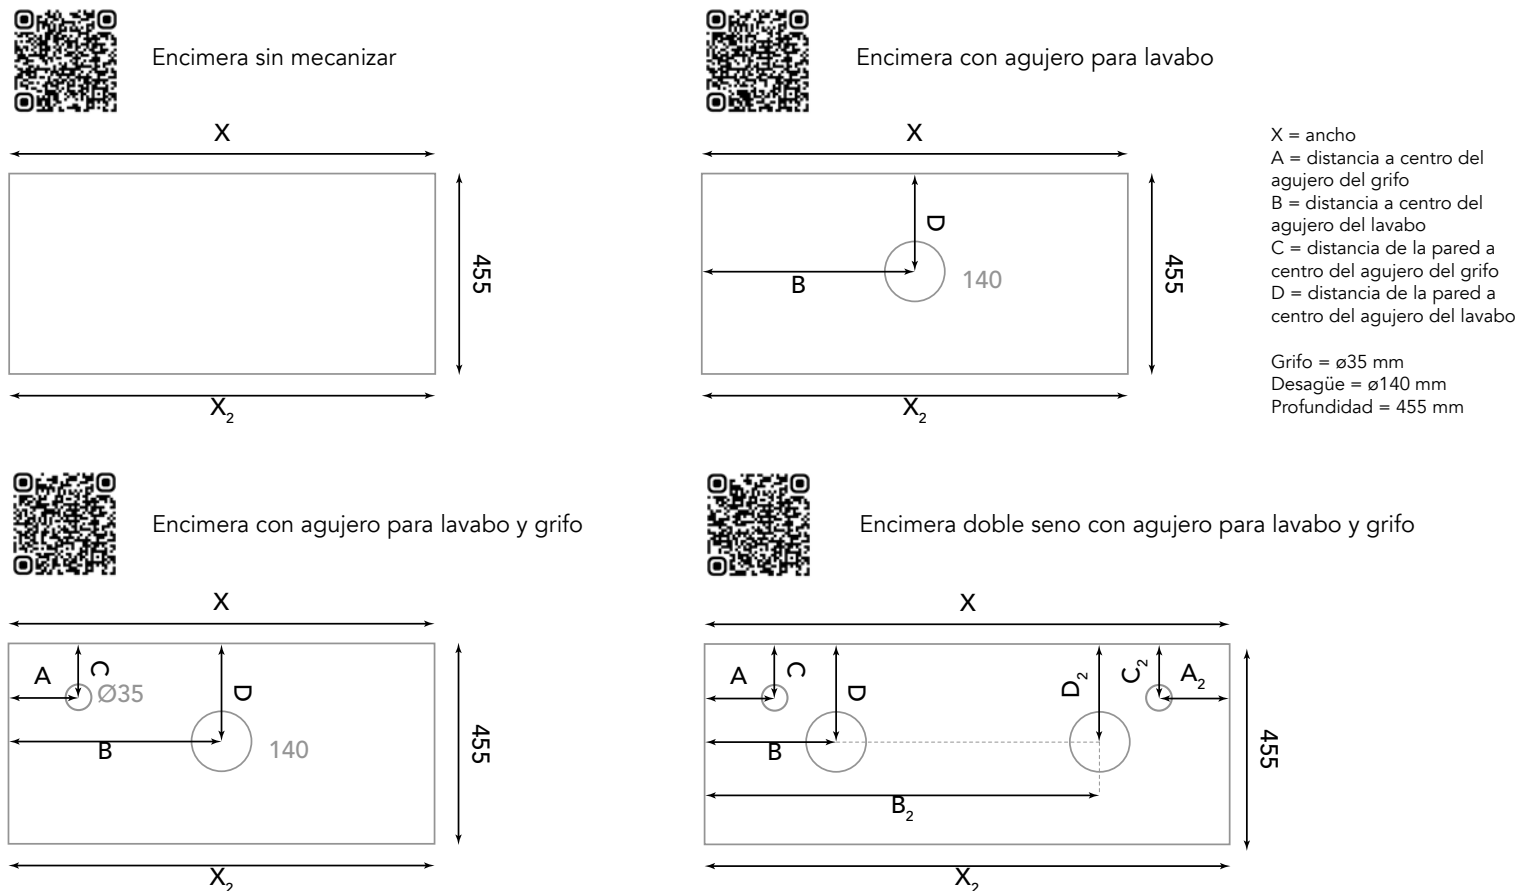

Planos necesarios para adjuntar en todos los pedidos

Imprescindible adjuntar plano con todos los valores de las cotas.

LAVABOS INTEGRADOS

Spirit (cerámico)

Acabado brillo. Profundidad del seno 12. Espesor 2,1.