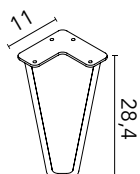

Blanco Mate

Negro Mate

Cromo

Acero Cepillado

Oro Cepillado

Wire

Altura 28,4. 2 unidades. 1cm Espesor.

Acabados	
Blanco Mate	127250
Negro Mate	127038
31€	
Cromo	127249
37€	