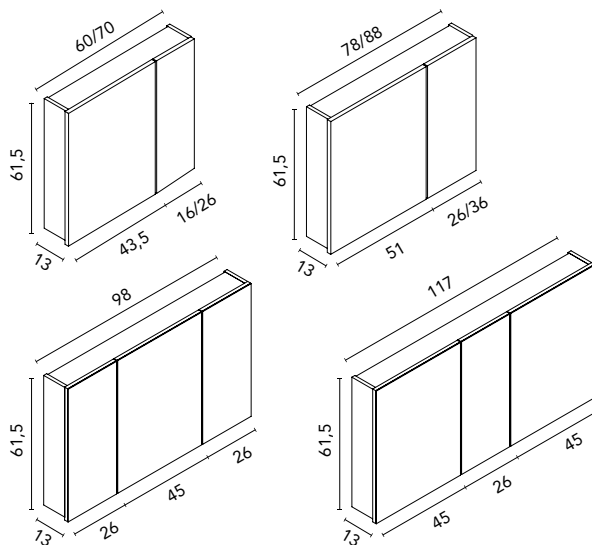

CAMERINOS

Nika

Costados exteriores en melamina Gris y lacado en Blanco. Interior: 2 estantes de cristal.