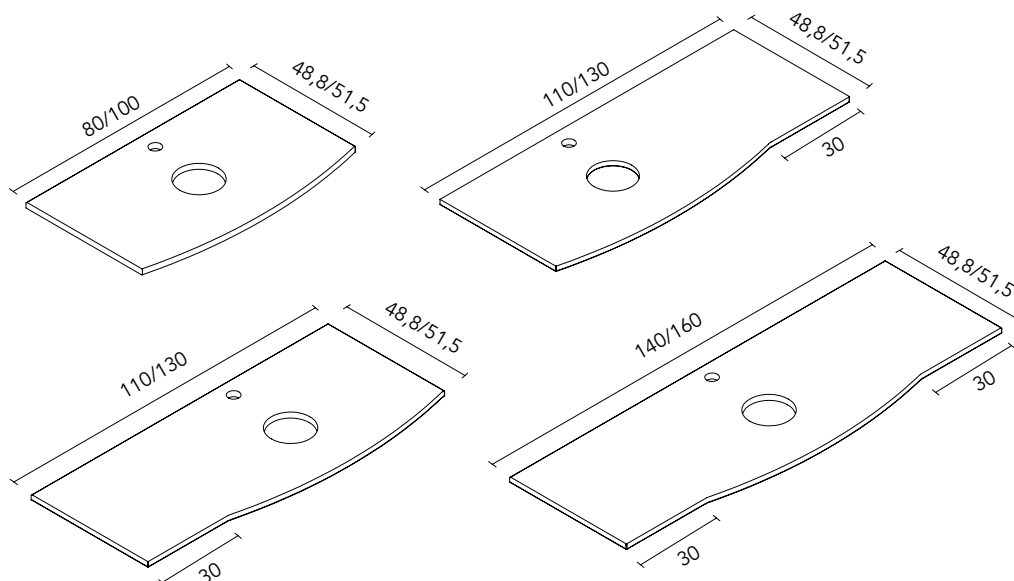

ENCIMERAS PARA LAVABO SOBRE ENCIMERA

Encimeras mecanizadas con agujero para lavabo y grifo.

Las medidas entre paréntesis especifican los módulos que son necesarios para dicha composición.

Acabados	80	100	110 IZQ (80+30)	110 DCH (30+80)	130 IZQ (100+30)	130 DCH (30+100)	140 (30+80+30)	160 (30+100+30)
BL19	126502	126506	126510	126514	126518	126522	126526	126530
RO6	126503	126507	126511	126515	126519	126523	126527	126531
MA15M	126504	126508	126512	126516	126520	126524	126528	126532
BL20M	126505	126509	126513	126517	126521	126525	126529	126533
	100€	114€	127€	127€	143€	143€	150€	167€
Mineral Cover	126534	126537	126540	126543	126546	126549	126552	126555
	243€	284€	305€	305€	344€	344€	405€	473€

Lavabos sobre encimera disponibles a partir de la página 318.

Medidas de las cotas en cm.

Lavabo cerámico

Lavabo Solid Surface

Recubrimiento 3D