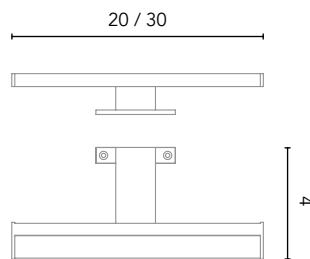

Uri

	20	30
	126073	126266
	45€	72€

Potencia 3W (20) / 4W (30)
Lúmenes 300 LM (20) / 400 LM (30)
Dirección luz natural LED directa
Temperatura 4000 k. Tensión 220V - 240V