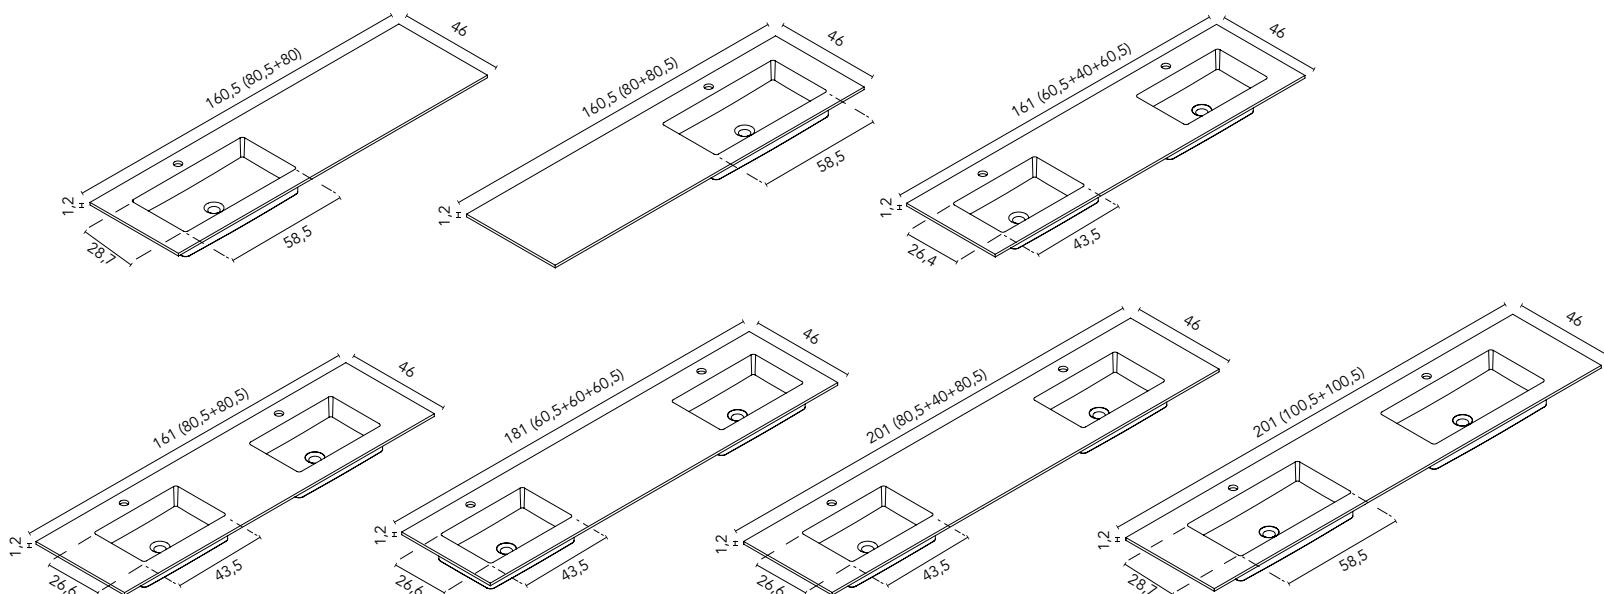

LAVABOS INTEGRADOS

Sky (Solid Surface)

Acabado mate. Profundidad del seno 12. Espesor 1,2.

Encimera Sky

	160+1S IZQ (80+80)	160+1S DCH (80+80)	160 2S (60+40+60)	160 2S (80+80)	180 2S (60+60+60)	200 2S (80+40+80)	200+ 2S (100+100)
Con orificio grifo	126759	126760	126274	126761	126275	126276	126762
Sin orificio grifo	127075	127076	127074	127077	127078	127079	127080
	655€	655€	770€	770€	868€	900€	900€

Las medidas entre paréntesis especifican los módulos necesarios para dicha composición. Medidas de las cotas en cm.