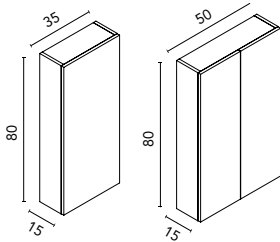

AUXILIARES STYLE

Alto

Profundidad 15. 2 estantes. Puertas con sistema soft close.

Acabados	35 1P	50 2P
BL1B	123237	123241
BL22M	128194	128200
GR16B	123238	123242
AZ6M	128196	128202
NG3M	128197	128203
AZ7M	129907	129911
VD18M	129908	129912
GR45M	129909	129913
TE1M	129910	129914
GR21	125317	125318
RO14	129240	129196
NO14	123240	123244
NO18	130343	130347
RO13	129194	129195
RO12	129294	129293
	157€	184€

Acabados	35 1P	50 2P
BL26	130340	130344
VD19	129830	129829
TE4	130341	130345
AZ8	130342	130346
BL18B	127180	127188
BL20M	126725	126727
MA15M	126726	126728
RO8	128198	128204
RO5	127182	127190
FR2	127181	127189
GR37	125809	125813
OL1	128199	128205
BL19	125808	125812
RO6	125296	125299
NO20	131582	131583
	157€	184€

BL1B: Blanco Brillo   BL22M: Blanco Mate   GR16B: Antracita Brillo

AZ6M: Azul Navy Mate   NG3M: Negro Mate   AZ27M: Azul Vapor

VD18M: Verde Forest   GR45M: Gris Vintage   TE1M: Terracota

GR21: Gris Arenado   RO14: Roble Colonial   NO14: Nogal Arenado

NO18: Nogal Ártico   RO13: Roble Vulcano   RO12: Roble Eternity

BL26: Blanco Mate Pure   VD19: Verde Pure   TE4: Terracota Pure

AZ8: Azul Talco Pure   BL18B: Blanco Brillo   BL20M: Blanco Mate

MA15M: Arena Mate   RO8: Roble Blanco   RO5: Roble Nórdico

FR2: Fresno Samara   GR37: Gris Nature   OL1: Gris Olmo

BL19: Blanco Nature   RO6: Beige Nature   NO20: Hickory Nature