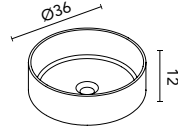

LAVABOS SOBRE ENCIMERA

Sun (cerámico)

Profundidad del seno 12.

Acabados	55
Arena Mate	126288
Negro Mate	128409
Cotton	128821
Azul Ocean	130633
Piombo	129905
Gris Vintage	129955
269€