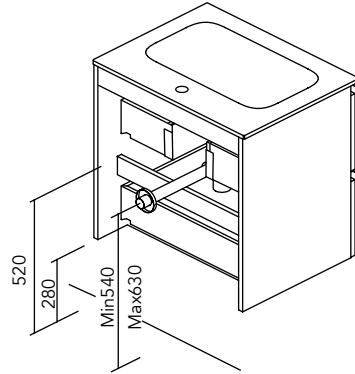

2 cajones. Fondo tubería 7 cm.