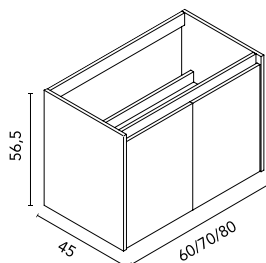

Mueble 2 puertas

Acabados	60 2P	70 2P	80 2P
GR21	125789	125899	125796
RO14	129468	129472	129476
NO14	125790	125900	125797
RO13	129467	129471	129475
BL1B	125787	125897	125794
AZ6B	129466	129470	129474
GR16B	125788	125898	125795
	197€	203€	210€

Mueble 2 cajones 1 puerta

Acabados	90 2C1P
GR21	128818
RO14	129610
NO14	128819
RO13	129609
BL1B	128816
AZ6B	129608
GR16B	128817
	371€