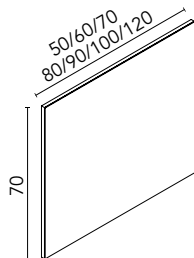

ESPEJOS

Murano

50	60	70	80	90	100	120
122546	122547	122548	122549	122550	122551	122552
67€	72€	77€	83€	92€	97€	116€

Perfil con acabado Gris.
Dispone de hueco para el transformador.
Profundidad: 2,6cm.