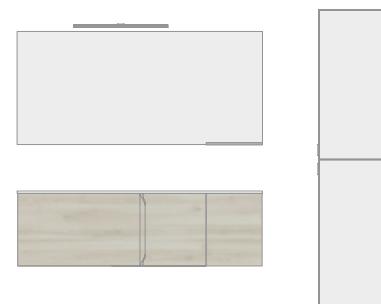

Wave 2

Blanco Nature

130 (100+30)

Pág. 124-127

Ref.	Descripción	PVP
126470	Wave Mueble 1 cajón	431€
126482	Wave Bajo 1 puerta 30 DCH	187€
126344	Lavabo integrado Gloob 130 (100+30)	541€
126715	Espejo Fenix 130	107€
126560	Repisa Fenix 30	44€
123396	Luminaria LED Lucce 50	110€
Total composición		1420€
128580	Columna 2 puertas Mirrob 40	404€