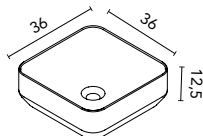

Zala (cerámico)

Profundidad del seno 12,5.

Acabado	36
Blanco Brillo	125817
118€