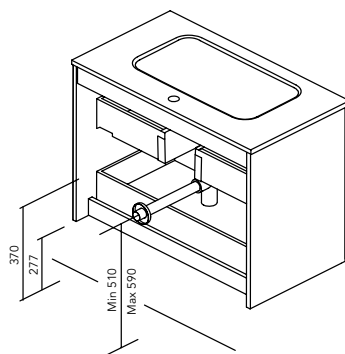

2 cajones. Fondo tubería 7 cm.