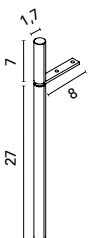

PATAS

Metálica lacada. 2 unidades. Altura: 34,4.

Patatas

Acabados	2U
Blanco	131390
Antracita	131391
Inox	131392
	72€