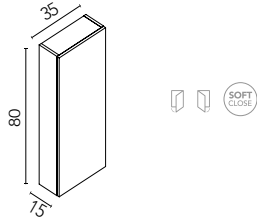

Módulos 2 huecos

Acabados	20	40
Arena Mate	126415	126418
Negro Mate	126414	126417
	194€	236€
Blanco Mate	126413	126416
	274€	285€

ALTOS STYLE

Interior: 2 estantes de cristal. Profundidad 15.

Alto 1 puerta