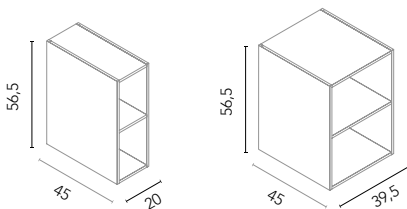

MÓDULOS ABIERTOS

Profundidad 45. Espesor 1,6.

Módulo 2 huecos

Acabados	20	40
Arena Mate	126415	126418
198€		236€
Blanco Brillo	126679	126683
Blanco Mate	127987	127991
A. Navy Mate	127986	127990
Negro Mate	127985	127989
105€		132€