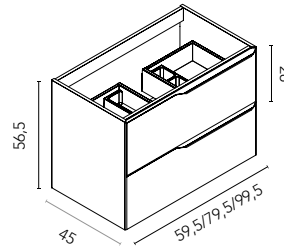

MUEBLES

Mueble con salva sifón y organizador de cajón. Profundidad 45.