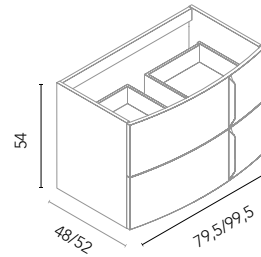

Mueble 2 cajones

Acabados	80 2C	100 2C
BL19	126474	126478
RO6	126475	126479
MA15M	126476	126480
BL20M	126477	126481
	511€	579€

BAJOS

Bajo altura 38: sin estante. Profundidad 43.

Bajo altura 54: 1 estante de cristal. Profundidad 43.