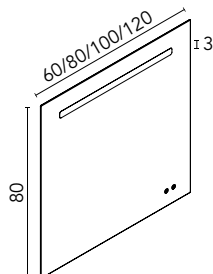

ESPEJOS CON LUZ

Boira