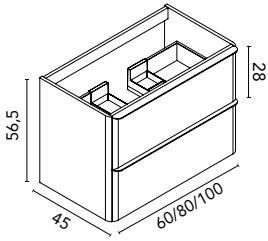

Dai

Arena Mate

80

Dai 4: **1157€**
Precios desglosados de la composición en página 305

MUEBLES

Mueble con salva sifón y organizador de cajón. Profundidad 45.

Muebles 2 cajones

Acabados	60 2C	80 2C	100 2C
RO5+A	129029	127107	127111
FR2+A	129028	127108	127112
BL18B+B	129027	127105	127109
MA15M+A	129030	127106	127110
	378€	399€	436€