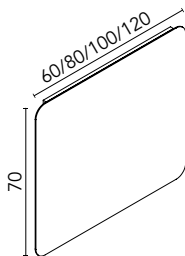

Esferic

60	80	100	120
117936	117040	117041	124799
132€	146€	165€	193€

Luna con cantos redondeados.
Cristal pulido.
Dispone de hueco para el transformador.
Profundidad: 2cm.