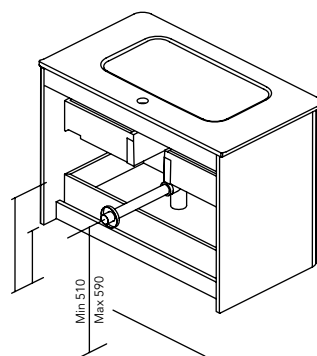

Dai

2 cajones. Fondo tubería 7 cm.