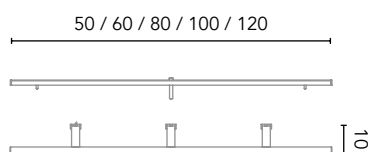

Limit

Cromo

50	60	80	100	120
127234	127159	127160	127161	127162
88€	112€	138€	162€	174€

Potencia 15W (50) / 15W (60) / 20W (80) / 25W (100) / 30W (120)
Lúmenes 1135 LM (50) / 1135 LM (60) / 1480 LM (80) / 1790 LM (100) / 2130 LM (120)
Dirección luz natural LED directa.
Temperatura 4000 K. Tensión 220V - 240V

Medidas de las cotas en cm.

Luz LED

IP44 Class II