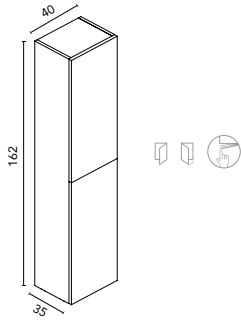

COLUMNA STYLE+

Distribución interior: 1 estante fijo de madera. 4 estantes móviles de madera. Puertas con sistema push-open.

Columnas 2 puertas

Acabados	40 2P REV
GR21	129984
RO14	129986
NO14	129985
RO13	-
BL1B	129982
AZ6B	-
GR16B	129983
268€	

Lavabos, espejos, camerinos y luminarias disponibles a partir de la página 310.
Más opciones de accesorios disponibles en página 328. Medidas de las cotas en cm.