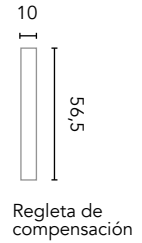

MUEBLES

Mueble con salva sifón y organizador de cajón. Profundidad 45.