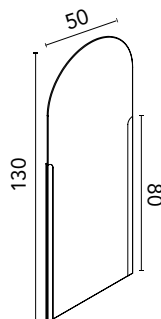

120
132135
349€

Luz natural LED ambiente integrada en el espejo. Regulación progresiva de temperatura de luz, cálida (3000K) o fría (6000K). Interruptor táctil ON/OFF. Puntos LED no visibles. Sin traseira. Potencia: 18W. 36 000h de luz. Espesor de la luna: 0,4cm. Fácil instalación. Reversible, se puede colocar tanto horizontal como vertical.

Dome