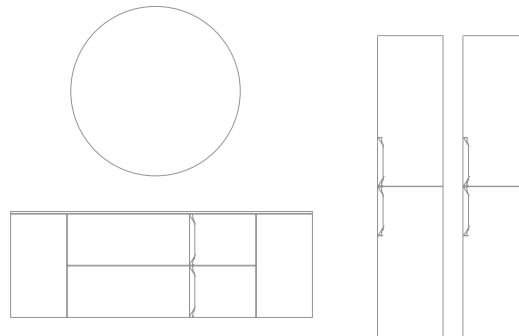

Blanco Nature

130 (100+30)

Wave 2: **1824€**
Precios desglosados de la composición en página 136

Wave

Blanco Mate

160 (30+100+30)

Wave 3: **2669€**
Precios desglosados de la composición en página 137

Wave 160 cm. Bajo 1 puerta 30. Mueble 2 cajones 100. Bajo 1 puerta 30. Encimera Solid Surface con lavabo integrado Gloop 160 (30+100+30). Espejo Lua 90. Toallero percha Sumi. Columnas 2 puertas.