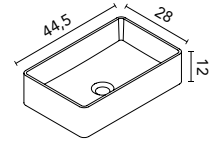

Taos (Solid Surface)

Profundidad del seno 12.

Acabado	44,5
Blanco Mate	126290
214€