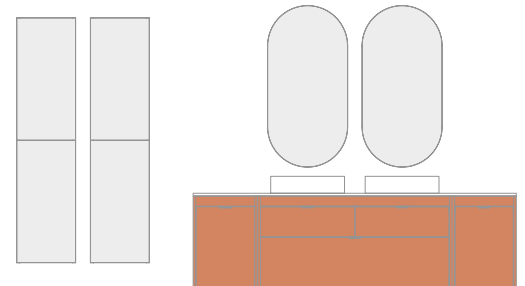

Logika 8

Terracota Pure. Blanco Mate
200 (40+120+40)
Página 44-47

Ref.	Descripción	PVP
130336	Módulo ropero 40 1 cajón	295€
130330	Mueble 120 Logika 3 cajones	609€
131372	Bajo 40 Logika 1 puerta	146€
131496	Tirador 40 Blanco (2 ud.)	40€
130544	Tirador 120 3 cajones Blanco	89€
126298	Encimera 200 Mineral Cover	424€
132462	Barra Encimera 120 (2 ud.)	50€
127553	Lavabo Oval Blanco (2 ud.)	538€
128864	Espejo 50 Axis (2 ud.)	600€
Total composición		2791€
128580	Columna 35 Miror 2 puertas (2 ud.)	808€