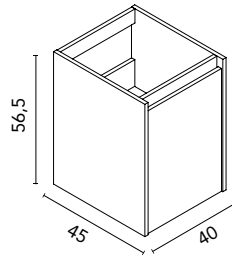

BAJOS

Mueble auxiliar, sin tapa, sin salva sifón ni organizador de cajón. No admite lavabo. Profundidad 45.

Bajo 2 cajones

Acabados	60 2C
GR21	131614
RO14	131442
NO14	131617
RO13	131616
BL1B	131612
AZ6B	131615
GR16B	131613
278€	

Bajo 1 puerta

Acabados	40 1P REV
GR21	131620
RO14	131622
NO14	131624
RO13	131623
BL1B	131618
AZ6B	131621
GR16B	131619
182€