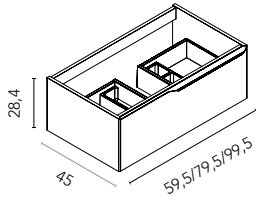

MUEBLES

Mueble con salva sifón y organizador de cajón. Profundidad 45.