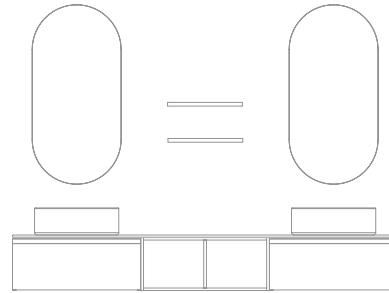

Vida

Negro Mate
Acero Cepillado

180 (60+60+60)

Vida 4: **2386€**
Precios desglosados de la composición en página 175