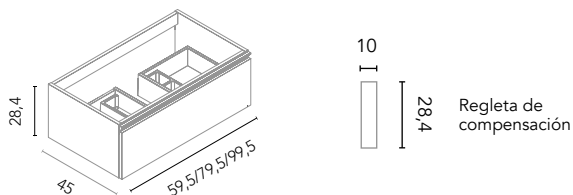

Vida 200 cm. Mueble 2 cajones 80. Bajo 40 1 puerta. Mueble 2 cajones 80. Tirador Negro. Consola con lavabo integrado Sky 200 (80+40+80). Espejos Aine 80. Toalleros barra Sumi Negro .

MUEBLES

Mueble con salva sifón y organizador de cajón. Profundidad 45