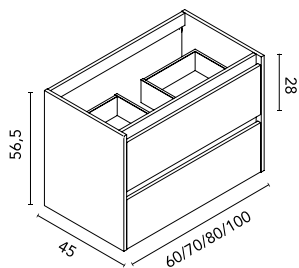

MUEBLES

Mueble con recorte de sifón. Profundidad 45.

Mueble 2 cajones

Acabados	60 2C	70 2C	80 2C	100 2C
GR21	125066	125069	125072	125275
RO14	129440	129444	129448	129452
NO14	125270	125271	125272	125276
RO13	129439	129443	129447	129451
BL1B	125064	125067	125070	125273
AZ6B	129438	129442	129446	129450
GR16B	125065	125068	125071	125274
	278€	306€	332€	366€

Mueble 3 cajones

Acabados	60 3C	80 3C	100 3C
GR21	125803	125366	125362
RO14	129456	129460	129464
NO14	125804	125367	125363
RO13	129455	129459	129463
BL1B	125801	125364	125360
AZ6B	129454	129458	129462
GR16B	125802	125365	125361
	362€	415€	455€