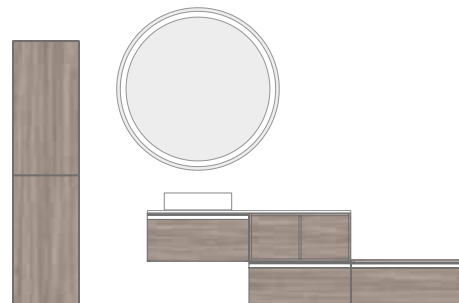

Vida 2

Gris Arenado. Blanco.

200 (60+60+80)

Pág. 144-147

Ref.	Descripción	PVP
126629	Vida Mueble 60 1 cajón	211€
126689	Vida Bajo 60 2 huecos	105€
126657	Vida Bajo 60 1 cajón	211€
126744	Vida Tirador 60 Blanco (2 ud.)	30€
126661	Vida Bajo 80 1 cajón	234€
126747	Vida Tirador 80 Blanco	18€
126601	Tapa 80 Gris Arenado	95€
127438	Encimera 120 PVC Blanco	132€
128821	Lavabo Sun Cotton	269€
127523	Espejo 80 Glow	341€
Total composición		1646€
129984	Columna Style 40 2 puertas	268€