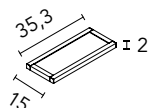

Repisa

Estructura en Negro Mate. 2cm Espesor.

Acabados

- BL1B C0074798
- GR16B C0074799
- GR21 C0074801
- NO14 C0074802
- FR2 C0074803
- RO5 C0074804
- MA15M C0074805

81€

Acabados

- BL20M C0074800
- AZ6M C0074806
- NG3M C0074807

92€