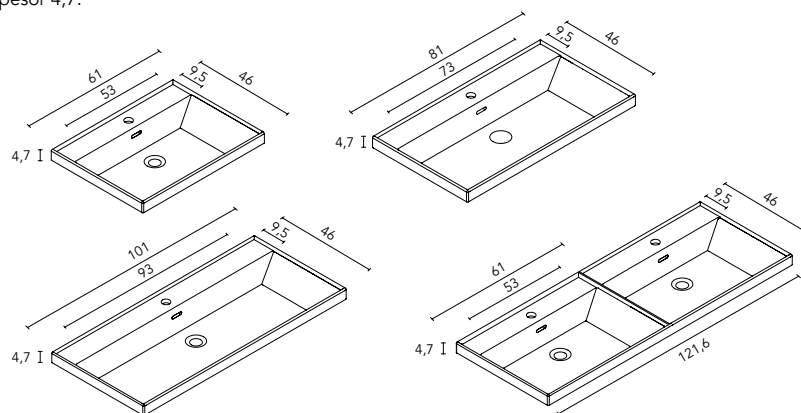

Cairo (cerámico)

Acabado brillo/mate. Profundidad del seno 11. Espesor 4,7.

Encimera Cairo 60-80-100-120

Acabados	60	80	100	120 2S (60+60)
Blanco Brillo	131642	131645	131648	131651
	139€	164€	224€	367€
Blanco Mate	131643	131646	131649	131652
Negro Mate	131644	131647	131650	131653
	184€	250€	300€	580€