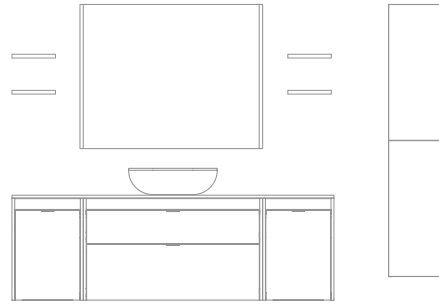

Logika

Verde Pure
T. Antracita

180 (40+100+40)

Logika 2: **2330€**
Precios desglosados de la composición en página 52