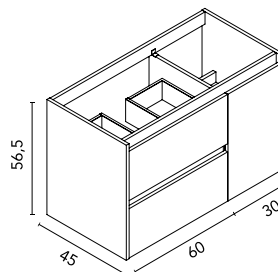

Mueble 2 puertas

Acabados	60 2P	70 2P	80 2P
GR21	125789	125899	125796
RO14	129468	129472	129476
NO14	125790	125900	125797
RO13	129467	129471	129475
BL1B	125787	125897	125794
AZ6B	129466	129470	129474
GR16B	125788	125898	125795
	197€	203€	210€

Mueble 2 cajones 1 puerta

Acabados	90 2C1P
GR21	128818
RO14	129610
NO14	128819
RO13	129609
BL1B	128816
AZ6B	129608
GR16B	128817
	371€