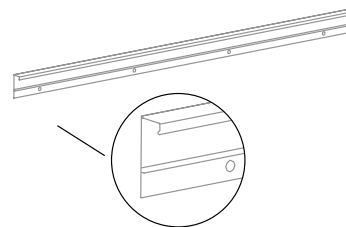

TIRADOR

1 unidad. Necesario customizar el mueble con 1 tirador por cajón.