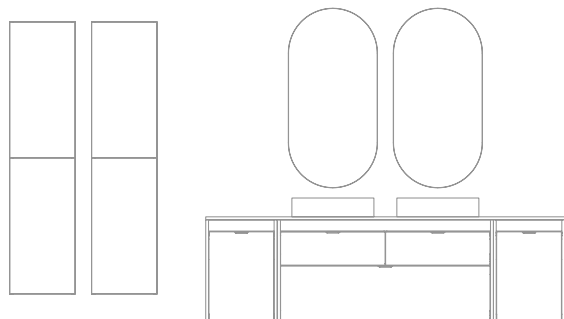

Logika 8: **3599€**
Precios desglosados de la composición en página 53

Logika 200 cm. Módulo ropero 40 1 cajón. Mueble 120 3 cajones. Bajo 40 1 puerta. Tiradores Blancos. Encimera Mineral Cover 200. Lavabo Solid sobre encimera Oval. Espejo Axis. Columna Mirror 35 2 puertas.