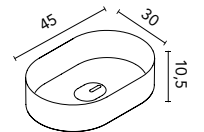

Oval (Solid Surface)

Profundidad del seno 10,5. Incluye embellecedor serigrafado en el mismo tomo que el lavabo..

Acabado	45
Blanco Mate	127553
269€