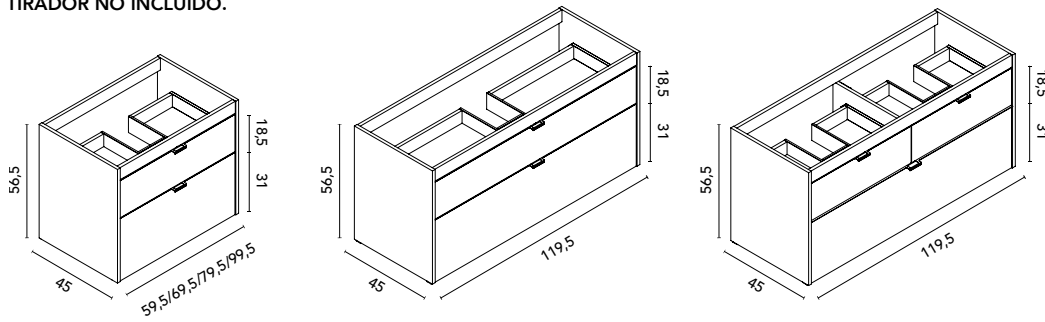

MUEBLES

Mueble con salva sifón y organizador de cajón. Profundidad 45.
TIRADOR NO INCLUIDO.

Mueble 2 cajones / 3 cajones

Acabados	60 2C	70 2C	80 2C	100 2C	120 2C	120 3C
NO18	130303	130309	130315	130321	130327	130333
RO12	130302	130308	130314	130320	130326	130332
VD19	130299	130305	130311	130317	130323	130329
AZ8	130301	130307	130313	130319	130325	130331
TE4	130300	130306	130312	130318	130324	130330
BL26	130298	130304	130310	130316	130322	130328
	404€	416€	428€	453€	491€	609€