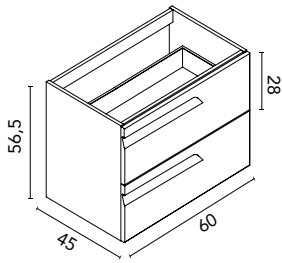

BAJOS

Mueble auxiliar, sin tapa, sin salva sifón ni organizador de cajón. No admite lavabo. Profundidad 45.