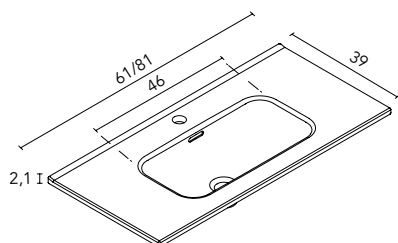

BL1B: Blanco Brillo

BL22M: Blanco Mate

AZ6M: Azul Navy Mate

ENCIMERAS CON LAVABO INTEGRADO

Spirit (cerámico)

Acabado brillo. Profundidad del seno 12. Espesor 1,8.

Blanco Brillo

Lavabo Spirit 60-80