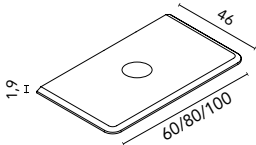

Encimeras mecanizadas

Acabados	60	80	100
BL1B	129219	127525	127527
MA15M	129220	127526	127528
	82€	92€	106€