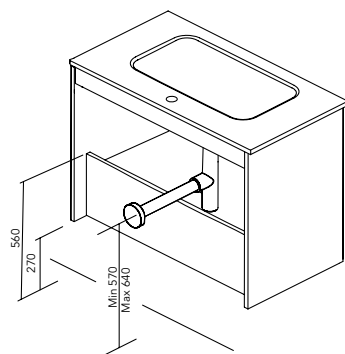

COLOCACIÓN DE SIFÓN

Sansa

2 puertas. Fondo tubería 7 cm.