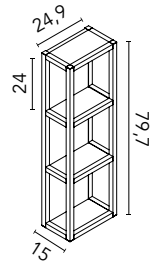

Alto abierto

Profundidad 35. Estructura en Negro Mate. 2cm Espesor. 3 estantes.

Acabados

- BL1B C0074809
- GR16B C0074810
- GR21 C0074812
- NO14 C0074813
- FR2 C0074814
- RO5 C0074815
- MA15M C0074816

301€

- BL20M C0074811
- AZ6M C0074817
- NG3M C0074818

347€