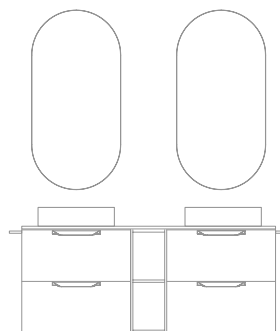

Urban

Blanco Mate. Negro Mate

140 (60+20+60)

Urban 5: **2256€**
Precios desglosados de la composición en página 289