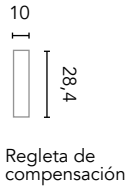

BAJOS

Mueble auxiliar, sin tapa, sin salva sifón ni organizador de cajón. No admite lavabo. Profundidad 45.

Bajo 1 cajón

Acabados	40 1C	60 1C	80 1C	100 1C	Regleta
BL20M+B	126393	126398	126403	126408	128628
BL20M+N	126394	126399	126404	126409	128628
RO8+A	126395	126400	126405	126410	128637
OL1+A	126396	126401	126406	126411	128636
MA15M+A	126397	126402	126407	126412	128633
	269€	289€	309€	335€	34€

Bajo 2 cajones

Acabados	40 2C	60 2C	80 2C	Regleta
BL20M+B	126378	126383	126388	128614
BL20M+N	126379	126384	126389	128614
RO8+A	126380	126385	126390	128625
OL1+A	126381	126386	126391	128623
MA15M+A	126382	126387	126392	128620
	404€	424€	465€	34€