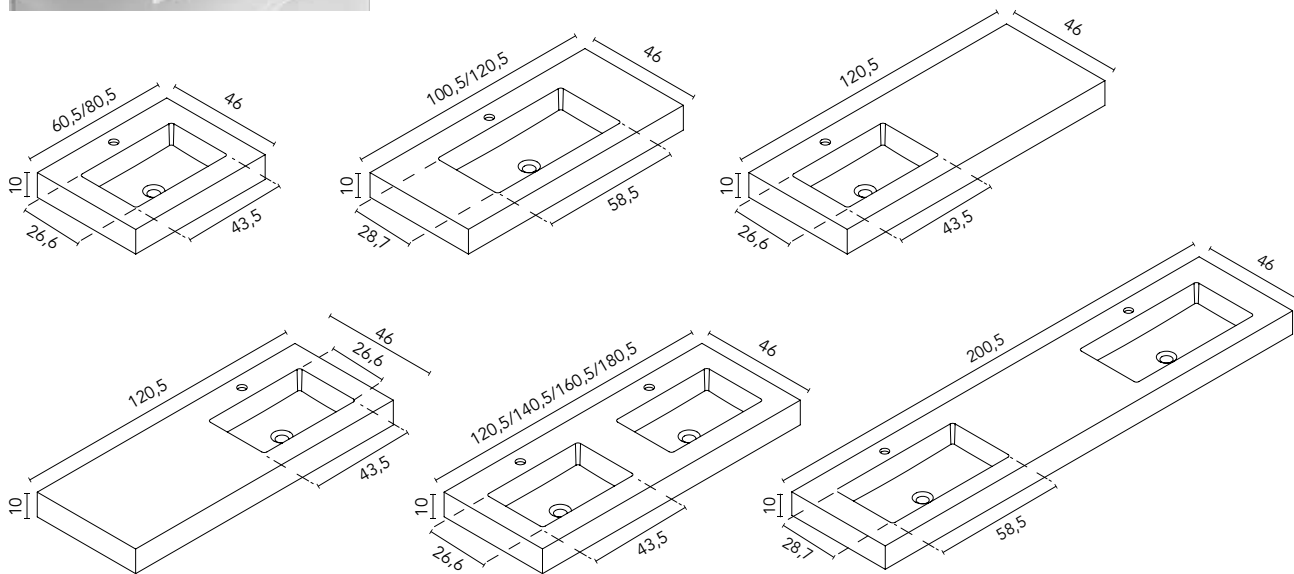

Solid. Blanco Mate

Consola Sky

	60	80	100+	120+	120 1S IZQ (60+60)	120 1S DCH (60+60)	120 2S (60+60)
Con orificio grifo	126277	126278	126279	126280	126281	126282	126283
Sin orificio grifo	127081	127082	127083	127084	127085	127086	127087
	360€	411€	463€	515€	515€	515€	770€