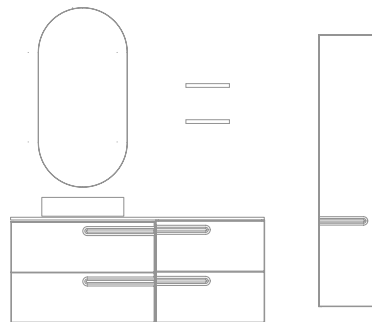

Eonic

Azul Navy Mate

140 (80+60)

Eonic 6: **2055€**
Precios desglosados de la composición en página 87