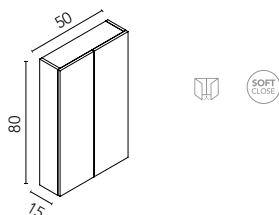

Alto 2 puertas

Acabados	2P
RO5	127190
FR2	127189
BL18B	127188
MA15M	126728
184€