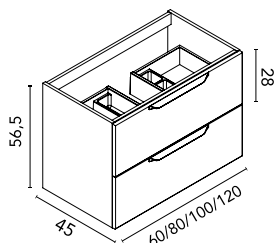

Urban

Blanco Nature

100

Urban 6: **1455€**
Precios desglosados de la composición en página 289

MUEBLES

Mueble con salva sifón y organizador de cajón. Profundidad 45.

Muebles 2 cajones

Acabados	60 2C	80 2C	100 2C	120 2C
BL19	126184	126188	126192	126196
RO6	126185	126189	126193	126197
GR37	126186	126190	126194	126198
BL20M	126187	126191	126195	126199
	391€	431€	501€	652€