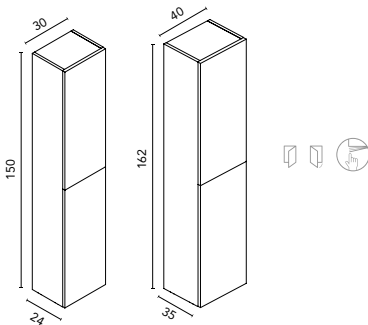

ALTOS STYLE

Interior: Dos estantes en madera. Puertas con cierre amortiguado.

Alto 1 puerta / 2 puertas

Acabados	35 1P REV	50 2P
NO18	130343	130347
RO12	129294	129293
VD19	129830	129829
AZ8	130342	130346
TE4	130341	130345
BL26	130340	130344
	157€	184€

COLUMNAS

Interior 30: Un estante fijo en madera, dos estantes regulables en madera. Puertas con apertura y cierre push.
Interior 40: Un estante fijo en madera, cuatro estantes regulables en madera. Puertas con apertura y cierre push.

Columna 2 puertas

Acabados	30 2P REV	40 2P REV
NO18	130373	131384
RO12	129292	131380
VD19	129828	131382
AZ8	130372	131381
TE4	130371	131383
BL26	130370	131379
	231€	268€

TIRADOR

Elige tu tirador entre los diferentes acabados. Aluminio extrusionado pintado en mate.
NECESARIO ELEGIR TIRADOR CON EL MUEBLE.

Tirador

Acabados	40 1U	60 2U	70 2U	80 2U	100 2U	120 2U	120 3U
Blanco	131496	130529	130532	130535	130538	130541	130544
Antracita	131497	130530	130533	130536	130539	130542	130545
Inox	131498	130531	130534	130537	130540	130543	130546
	20€	50€	54€	57€	67€	82€	89€

Lavabos, espejos, camerinos y luminarias disponibles a partir de la página 310.
Más opciones de accesorios disponibles en página 328. Medidas de las cotas en cm.

Cajón extracción total

Sistema soft close

Melamina

Apertura de izquierda o derecha

Apertura de puertas central

ACABADOS

MUEBLE

TIRADOR*

Blanco Mate

Inox

Antracita Mate

*Mueble sin tirador. Es necesario elegir una medida y color con el pedido.