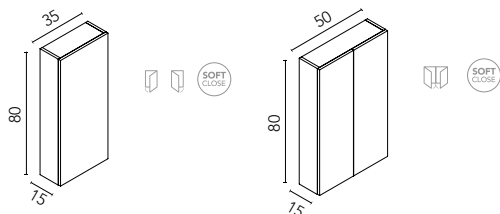

ALTOS STYLE

Interior: 2 estantes de cristal. Para los acabados BL1B, GR16B, GR21 y NO14, 2 estantes de madera. Profundidad 15.

Altos 1 y 2 puertas

Acabados	1P REV	2P
BL1B	123237	123241
GR16B	123238	123242
GR21	125317	125318
NO14	123240	123244
RO12	129294	129293
VD19	129830	129829
NG3M	128197	128203
AZ6M	128196	128202
BL22M	128194	128200
	157€	184€