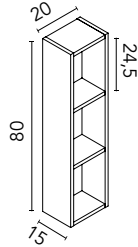

AUXILIARES DUPLA

Alto abierto

Profundidad 15. 1,6 cm Espesor. 3 estantes. Melamina y lacado mate.

Acabados 20x120	
NO17	130930
NO18	130931
NO19	130932
RO12	131386
VD19	130927
BL26	131385
TE4	130928
AZ8M	130929
105€	
Arena Mate	130934
Blanco Mate	130933
150€	