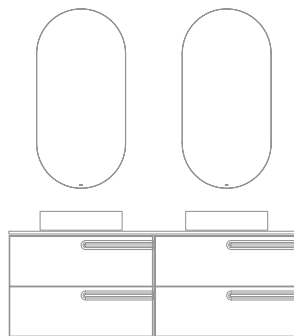

Econic

Gris Vintage

160 (80+80)

Econic 4: 2319€
Precios desglosados de la composición
en página 86