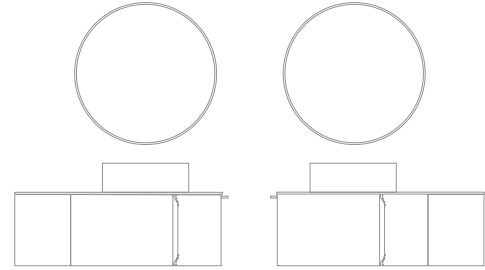

Wave

Beige Nature

110 (30+80) 110 (80+30)

Wave 1.1: **1368€**
Precios desglosados de la
composición en página 136

Wave 1.2: **1368€**