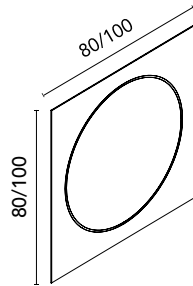

LED SAMSUNG

60	70	80	100	120
130593	130611	130594	130595	130596
211€	222€	231€	252€	276€

Luz LED de iluminación directa, la cual queda totalmente oculta por los difusores de color negro. Tira LED 120 Led/m. Temperatura: 5700K. Perfiles/difusor Negro Mate. Sensor de encendido ON/OFF.

Shadow