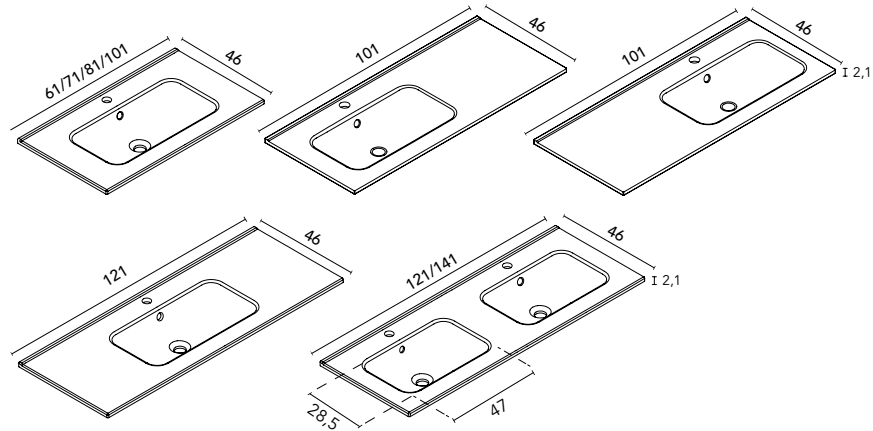

LAVABOS INTEGRADOS

Enzo (cerámico)

Acabado brillo. Profundidad del seno 12. Espesor 2,1.

Encimera ENZO 60-70-80-100-120-140

Acabados	60	70	80	100	100 1S IZQ (60+40)	100 1S DCH (40+60)	120	120 2S (60+60)	140 2S (70+70)
Blanco Brillo	126222	126223	126224	126225	126984	126985	126226	126227	126228
	126€	146€	149€	204€	230€	230€	351€	378€	687€
Blanco Mate	129258	-	129259	129260	129261	129262	-	129263	-
Negro Mate	129264	-	129265	129266	129267	129268	-	129269	-
	167€	-	227€	273€	273€	273€	-	527€	-