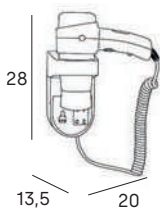

Voltaje/Voltage	220 V-240 V
Frecuencia/Frequency	50 ~ 60 Hz
Longitud cable/Cable length	1 m
Longitud cable espiral/Pigtail length	0,5 - 2 m
Potencia/Power	1400 W
Velocidad del aire/Air speed	40 m/s
Temperatura del aire/Air temperature	65°C
Selector/Switch	2 velocidades 2 speeds
Material/Material	ABS

*Incluye enchufe/Includes light plug