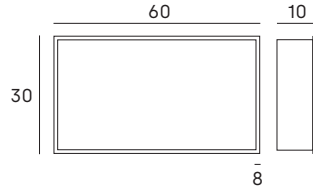

- 2585 081
- 2585 075