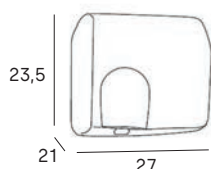

Voltaje/Voltage	220 V-240 V
Frecuencia/Frequency	50 ~ 60 Hz
Potencia/Power	2300 W
Velocidad del aire/Air speed	72 m/s
Temperatura del aire/Air temperature	50°C
Material/Material	Acero SS

Sensor On/Off sin contacto/ On/Off contactless

*Para más información de producto, consultar la ficha técnica
/For any product additional information, refer to technical data