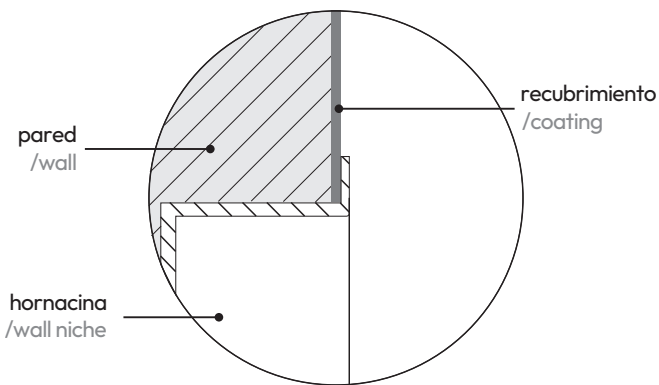

Hornacina 60x30 cm  
Wall niche 60x30 cm

- 2585 081
- 2585 075

- 081 negro mate /matt black
- 075 blanco mate /matt white

sistema de instalación dual  
/dual installation system

visto/visible

encastrado/embedded