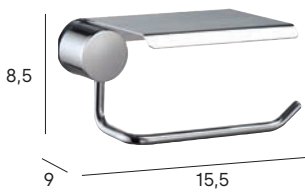

# punt

inox 304 /304 st. steel

MT Adhesive

● 002 cromo/chrome

Toallero barra 60 cm  
Towel bar 60 cm

   
● 1361 002

Toallero barra 45 cm  
Towel bar 45 cm

   
● 1378 002

Toallero barra 35 cm  
Towel bar 35 cm

   
● 1391 002

Percha  
Hook

   
● 1368 002

Anilla  
Towel ring

   
● 1363 002

Portarrollos  
Paper holder

 1364 002