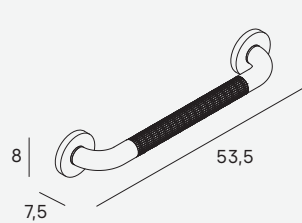

Antideslizante  
/Antislip

Asa de sujeción 38,5 cm  
Fixing handle 38,5 cm

- 1987 053

Diámetro barra Ø3,2 cm  
/Diameter bar Ø3,2 cm

Antideslizante  
/Antislip

Asa de sujeción 53,5 cm  
Fixing handle 53,5 cm