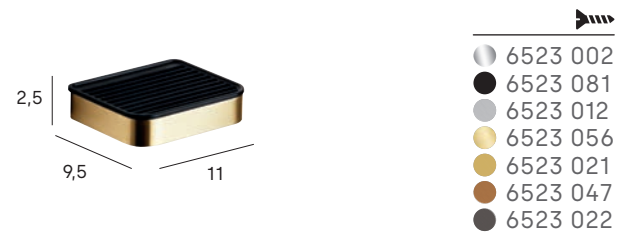

Jabonera de pared
Wall soap holder