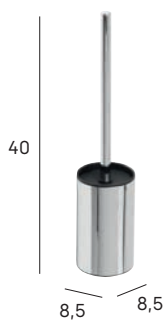

Portacepillos de sobremesa  
Table toothbrush holder

1715 002

\*repuesto/spare

\*repuesto/spare

Escobillero de suelo  
Floor toilet brush holder

1714 002

Escobillero de pared  
Wall toilet brush holder

 1707 002  1767 002