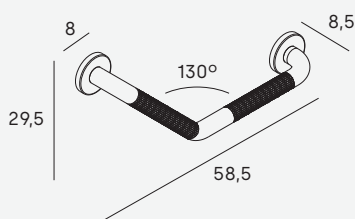

Barra de apoyo en L  
L fixing handle

- 1957 053

Diámetro barra Ø3,2 cm  
/Diameter bar Ø3,2 cm

Antideslizante  
/Antislip

Asa de sujeción angular  
Angular fixing handle

- 1958 053

Diámetro barra Ø3,2 cm  
/Diameter bar Ø3,2 cm