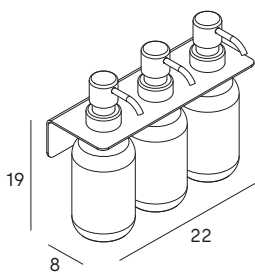

Dispensador triple
Triple dispenser

1. ▶▶▶
2. 2583 081
   - 2583 075