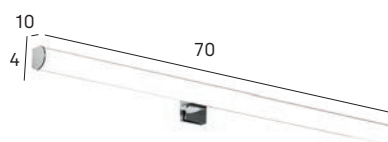

Aplique LED 70 cm LED lamp 70 cm

T.º de luz
/Light temp

Lúmenes
/Lumens

Potencia
/Power

5500 °K

1556 lm

12 W

230 V / 50 hz

Todos nuestros apliques cumplen con IP44 y CE
/All our mirror lights are IP44 and CE compliant