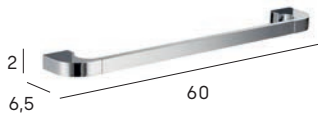

# lys<sup>6700</sup>

latón y zamak  
/brass and zinc alloy

Toallero barra 60 cm  
Towel bar 60 cm

6701 002 6761 002

Toallero barra 45 cm  
Towel bar 45 cm

6718 002 6778 002

Toallero barra 35 cm  
Towel bar 35 cm