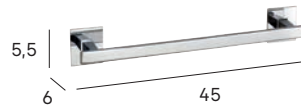

# sintor

latón y zamak

/brass and zinc alloy

● 002 cromo/chrome

Toallero barra 60 cm  
Towel bar 60 cm

  
● 6401 002

Toallero barra 45 cm  
Towel bar 45 cm

  
● 6418 002