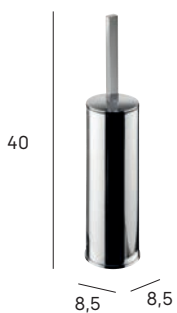

Escobillero de suelo
Floor toilet brush holder