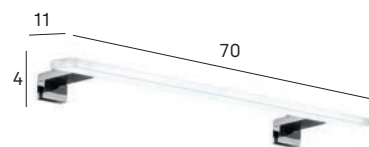

Aplique LED 70 cm LED lamp 70 cm

T.º de luz
/Light temp

Lúmenes
/Lumens

Potencia
/Power

5500 °K

1556 lm

12 W