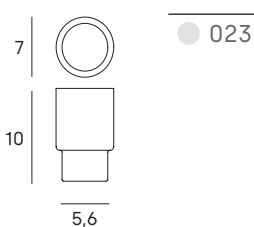

Vaso cristal
Crystal glass