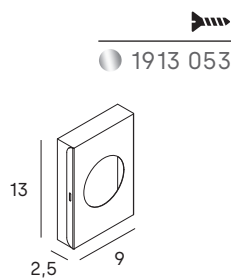

INOX 304

*De pared y sobremesa
/Wall and table mounted

INOX 304