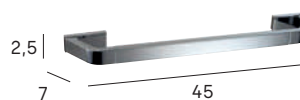

# luxor

latón y zamak  
/brass and zinc alloy

● 002 cromo/chrome

Toallero barra 60 cm  
Towel bar 60 cm

Toallero barra 45 cm  
Towel bar 45 cm

Toallero barra 35 cm  
Towel bar 35 cm

Toallero 25 cm  
Towel bar 25 cm