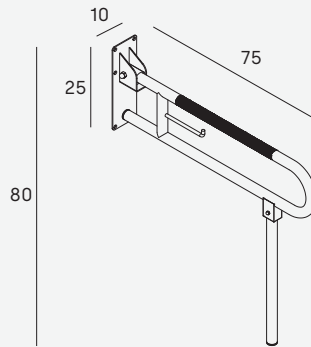

Altura de instalación recomendada entre 75-120 cm.  
/Recommended installation height 75-120 cm.

Barra de apoyo abatible  
Folding handle

▶▶▶  
● 1989 053

Diámetro barra Ø3,2 cm  
/Diameter bar Ø3,2 cm

Antideslizante  
/Antislip

Barra de apoyo abatible con pata  
Folding handle with leg

▶▶▶  
● 1986 053

Diámetro barra Ø3,2 cm  
/Diameter bar Ø3,2 cm

Antideslizante  
/Antislip

Acero Inoxidable 304 y ABS  
/304 Stainless Steel and ABS