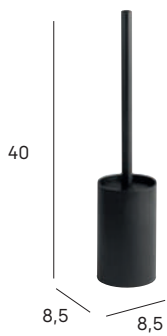

Escobillero de suelo
Floor toilet brush holder

- 1714 081
- 1714 002

*repuesto /spare