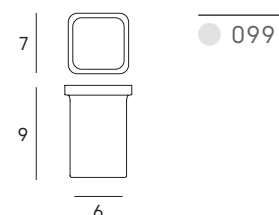

1505 / 1565 / 2805

Vaso cristal
Crystal glass