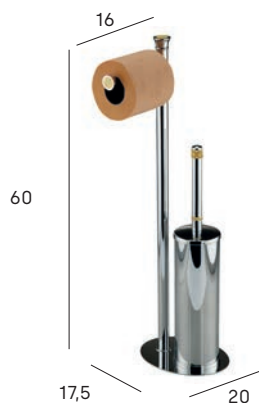

Portarrollos con escobillero
Paper holder with toilet brush holder