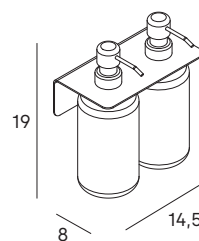

Dispensador doble
Double dispenser

1. ▶▶▶
2. 2582 081
   - 2582 075

*respuesto /spare