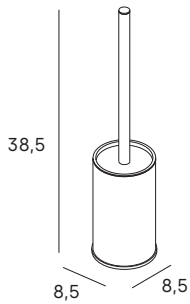

Escobillero de suelo
Floor toilet brush holder

- 1414 002
- 1414 012
- 1414 081
- 1414 056
- 1414 021
- 1414 047
- 1414 022

*repuesto/spare