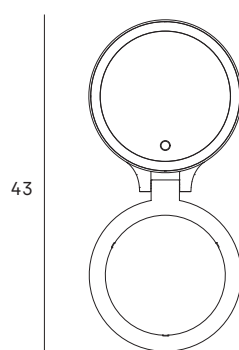

Espejo multifunción Multifunction mirror

○ 1351 074

Lunas de Ø19,5 cm
2 lunas
• x1 aumento (con luz)
• x7 aumentos (con luz)
3 tipos de luz (cálida, natural y fría)
Batería de litio recargable 1800 mAh
Regulador de intensidad

Ø19,5 cm pane
2 panes
• x1 magnification (with light)
• x7 magnification (with light)
3 types of light (warm, natural and cold)
Rechargeable lithium battery 1800 mAh
Intensity dimmer

*Todos los espejos incluyen cable USB y paño de limpieza
/All mirrors include charging cable and cleaning cloth