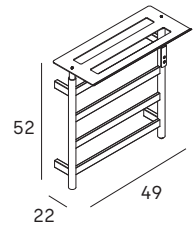

Toallero eléctrico con repisa  
Electric towel warmer with shelf

INOX 304

- 1884 053
- 1884 081
- 1884 074

Potencial nominal 90W  
Rated power 90W

Longitud de cable: 1 m  
Wire length: 1 m

- 053 pulido brillo/shiny polish
- 081 negro mate/matt black
- 074 blanco/white