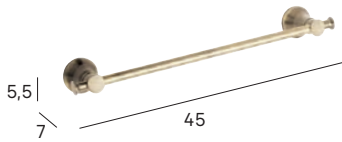

Toallero barra 45 cm
Towel bar 45 cm

1. ▶▶▶▶
2. 2418 002
   - 2418 081
   - 2418 011