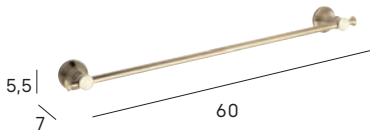

# noda

latón y zamak  
/brass and zinc alloy

- 002 cromo /chrome
- 081 negro mate /matt black
- 011 latón envejecido /old brass

**Toallero barra 60 cm**  
Towel bar 60 cm

- ▶▶▶▶
- 2401 002
  - 2401 081
  - 2401 011