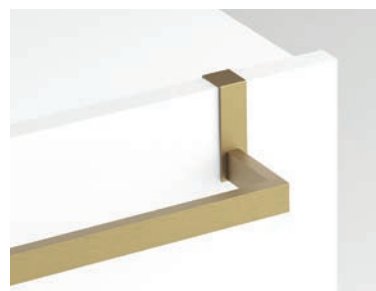

- 6343 002
- 6343 081
- 6343 075
- 6343 021

- 6345 002
- 6345 081
- 6345 075
- 6345 021

LATÓN