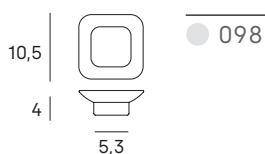

1506 / 1566 / 2806

Jabonera cristal
Soap holder glass