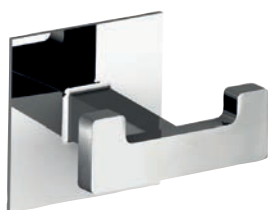

6400

sintor

latón y zamak

/brass and zinc alloy