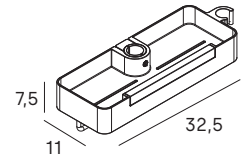

Se monta con el tubo instalado
Apta para tubo de Ø22 y Ø25 mm

/To be assembled with tube already installed
Suitable for Ø22 and Ø25 mm tube