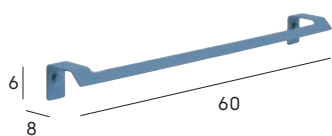

Portarrollos Negro Mate | 2304 081  
Paper holder Matt Black | 2304 081

**Toallero barra 60 cm**  
Towel bar 60 cm

- ▶▶▶▶▶
- 2301 012
  - 2301 081
  - 2301 075
  - 2301 040
  - 2301 032
  - 2301 034

**Toallero barra 45 cm**  
Towel bar 45 cm