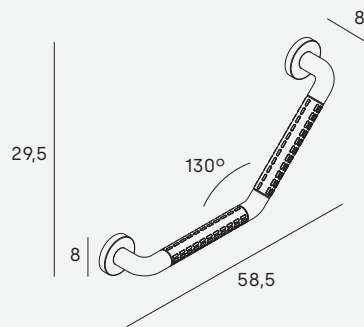

Asa de sujeción angular
Angular fixing handle

○ 1858 075

Diámetro barra Ø3,5 cm
/Diameter bar Ø3,5 cm

Antideslizante
/Antislip