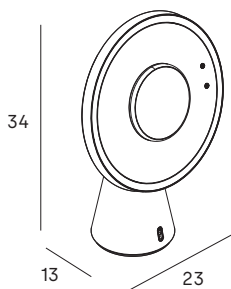

Espejo de sobremesa con Bluetooth
Standing mirror with Bluetooth