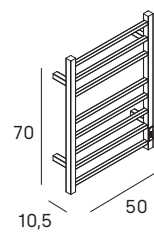

INOX 304

- 6884 053
- 6884 081

Potencial nominal 95W  
Rated power 95W

Longitud de cable: 1 m  
Wire length: 1 m

- 053 pulido brillo/shiny polish
- 081 negro mate/matt black

121