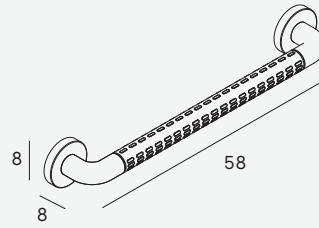

Asa de sujeción 58 cm
Fixing handle 58 cm

○ 1856 075

Diámetro barra Ø3,5 cm
/Diameter bar Ø3,5 cm

Antideslizante
/Antislip