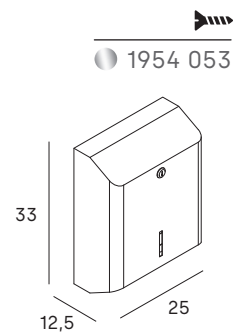

hoteles /hotels

INOX

INOX

INOX 304

*De pared y sobremesa
/Wall and table mounted

INOX 304

*De pared y sobremesa
/Wall and table mounted

INOX 304

*Longitud de cuerda: 2,7 m
/Length of rope: 2,7 m

- 002 cromo /chrome
- 053 pulido brillo/shiny polish