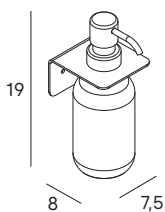

dispensadores /dispensers

*respuesto /spare

Dispensador individual
Individual dispenser

1. ▶▶▶
2. 2581 081
   - 2581 075

*respuesto /spare