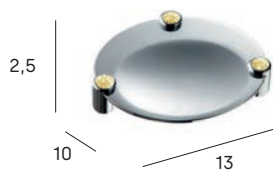

Jabonera de sobremesa
Table soap holder