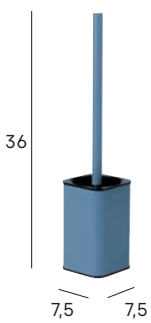

Escobillero de suelo
Floor toilet brush holder

Escobillero de pared
Wall toilet brush holder