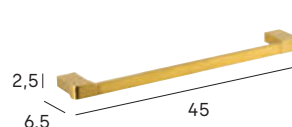

yass

**Toallero barra 60 cm**  
Towel bar 60 cm

● 1601 002	1661 002	
● 1601 081	1661 081	
○ 1601 075	1661 075	
● 1601 021	1661 021	

**Toallero barra 45 cm**  
Towel bar 45 cm

● 1618 002	1678 002	
● 1618 081	1678 081	
○ 1618 075	1678 075	
● 1618 021	1678 021	