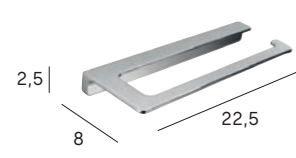

Anilla
Towel ring