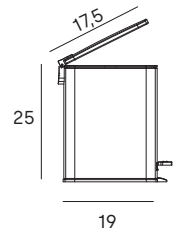

- 2570 002
- 2570 081
- 2570 075