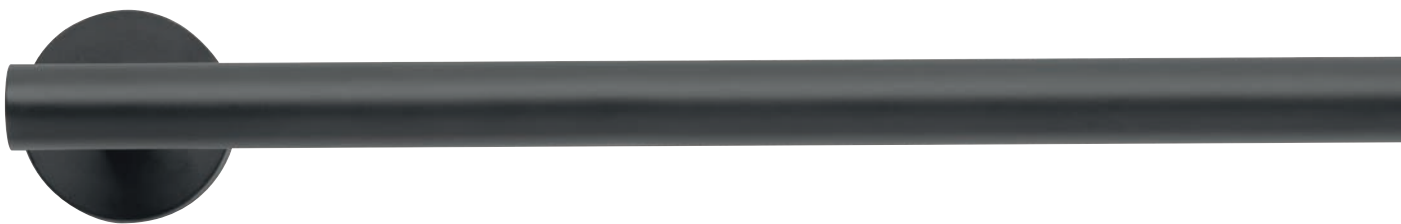

Toallero barra 60 cm
Towel bar 60 cm

Toallero barra 45 cm
Towel bar 45 cm

Toallero barra 35 cm
Towel bar 35 cm

Anilla
Towel ring

Percha doble
Double hook

Percha
Hook