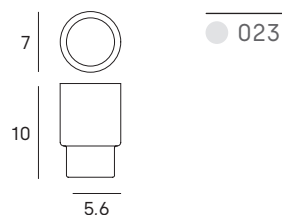

6522 / 2205

Vaso cristal
Crystal glass