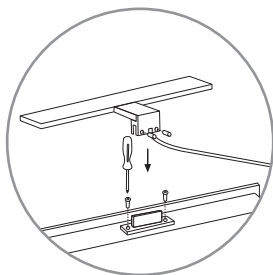

Para marco de madera
/For wooden frame