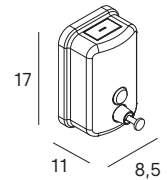

Dispensador a pared 150 ml
Wall dispenser 150 ml

▶▶▶▶▶
○ 6317 002
● 6317 081

Dispensador a pared 450 ml
Wall dispenser 400 ml

INOX 304
▶▶▶▶▶
● 2591 002

Dispensador automático 400 ml
Automatic dispenser 400 ml

○ 2047 074

Material: ABS, PC, goma
Sensor infrarrojos
Alimentación:
4 pilas AAA (no incluidas)

Material: ABS, PC, rubber
Infrared sensor
Works with:
4 AAA batteries (not included)

Dispensador automático a pared 600 ml
Wall automatic dispenser 600 ml

▶▶▶▶▶
○ 1745 074

Material: ABS, PS
Sensor infrarrojos
Alimentación:
4 pilas AA (no incluidas)

Material: ABS, PS
Infrared sensor
Works with:
4 AA batteries (not included)

Dispensador automático a pared 850 ml
Wall automatic dispenser 850 ml

▶▶▶▶▶
○ 1945 074

Material: ABS, INOX
Sensor infrarrojos
Indicador de batería baja
Salida de gel regulable
Alimentación:
4 pilas AA (no incluidas)

Material: ABS, INOX
Infrared sensor
Low battery indicator
Adjustable soap output
Works with:
4 AA batteries (not included)

Dispensador automático a pared 1000 ml
Wall automatic dispenser 1000 ml

▶▶▶▶▶
○ 1845 074

Material: ABS
Sensor infrarrojos
Indicador de batería baja
Salida de gel regulable
Alimentación:
Conexión a red/ 4 pilas C
(ambos no incluidos)

Material: ABS
Infrared sensor
Low battery indicator
Adjustable soap output
Works with:
Mains adapter/ 4 C batteries
(both not included)