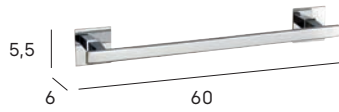

# sintor

latón y zamak

/brass and zinc alloy

● 002 cromo/chrome

Toallero barra 60 cm  
Towel bar 60 cm

  
● 6401 002

Toallero barra 45 cm  
Towel bar 45 cm

  
● 6418 002