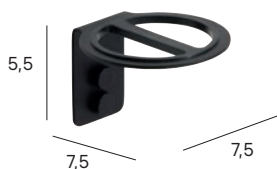

Soporte plancha a pared
Wall hair straightener support

● 2333 012
● 2333 053
● 2333 081
○ 2333 075

- 053 pulido brillo /shiny polish
- 074 blanco brillo /shiny white
- 081 negro mate /matt black
- 002 cromo /chrome
- 075 blanco mate /matt white
- 012 inox cepillado /brushed steel