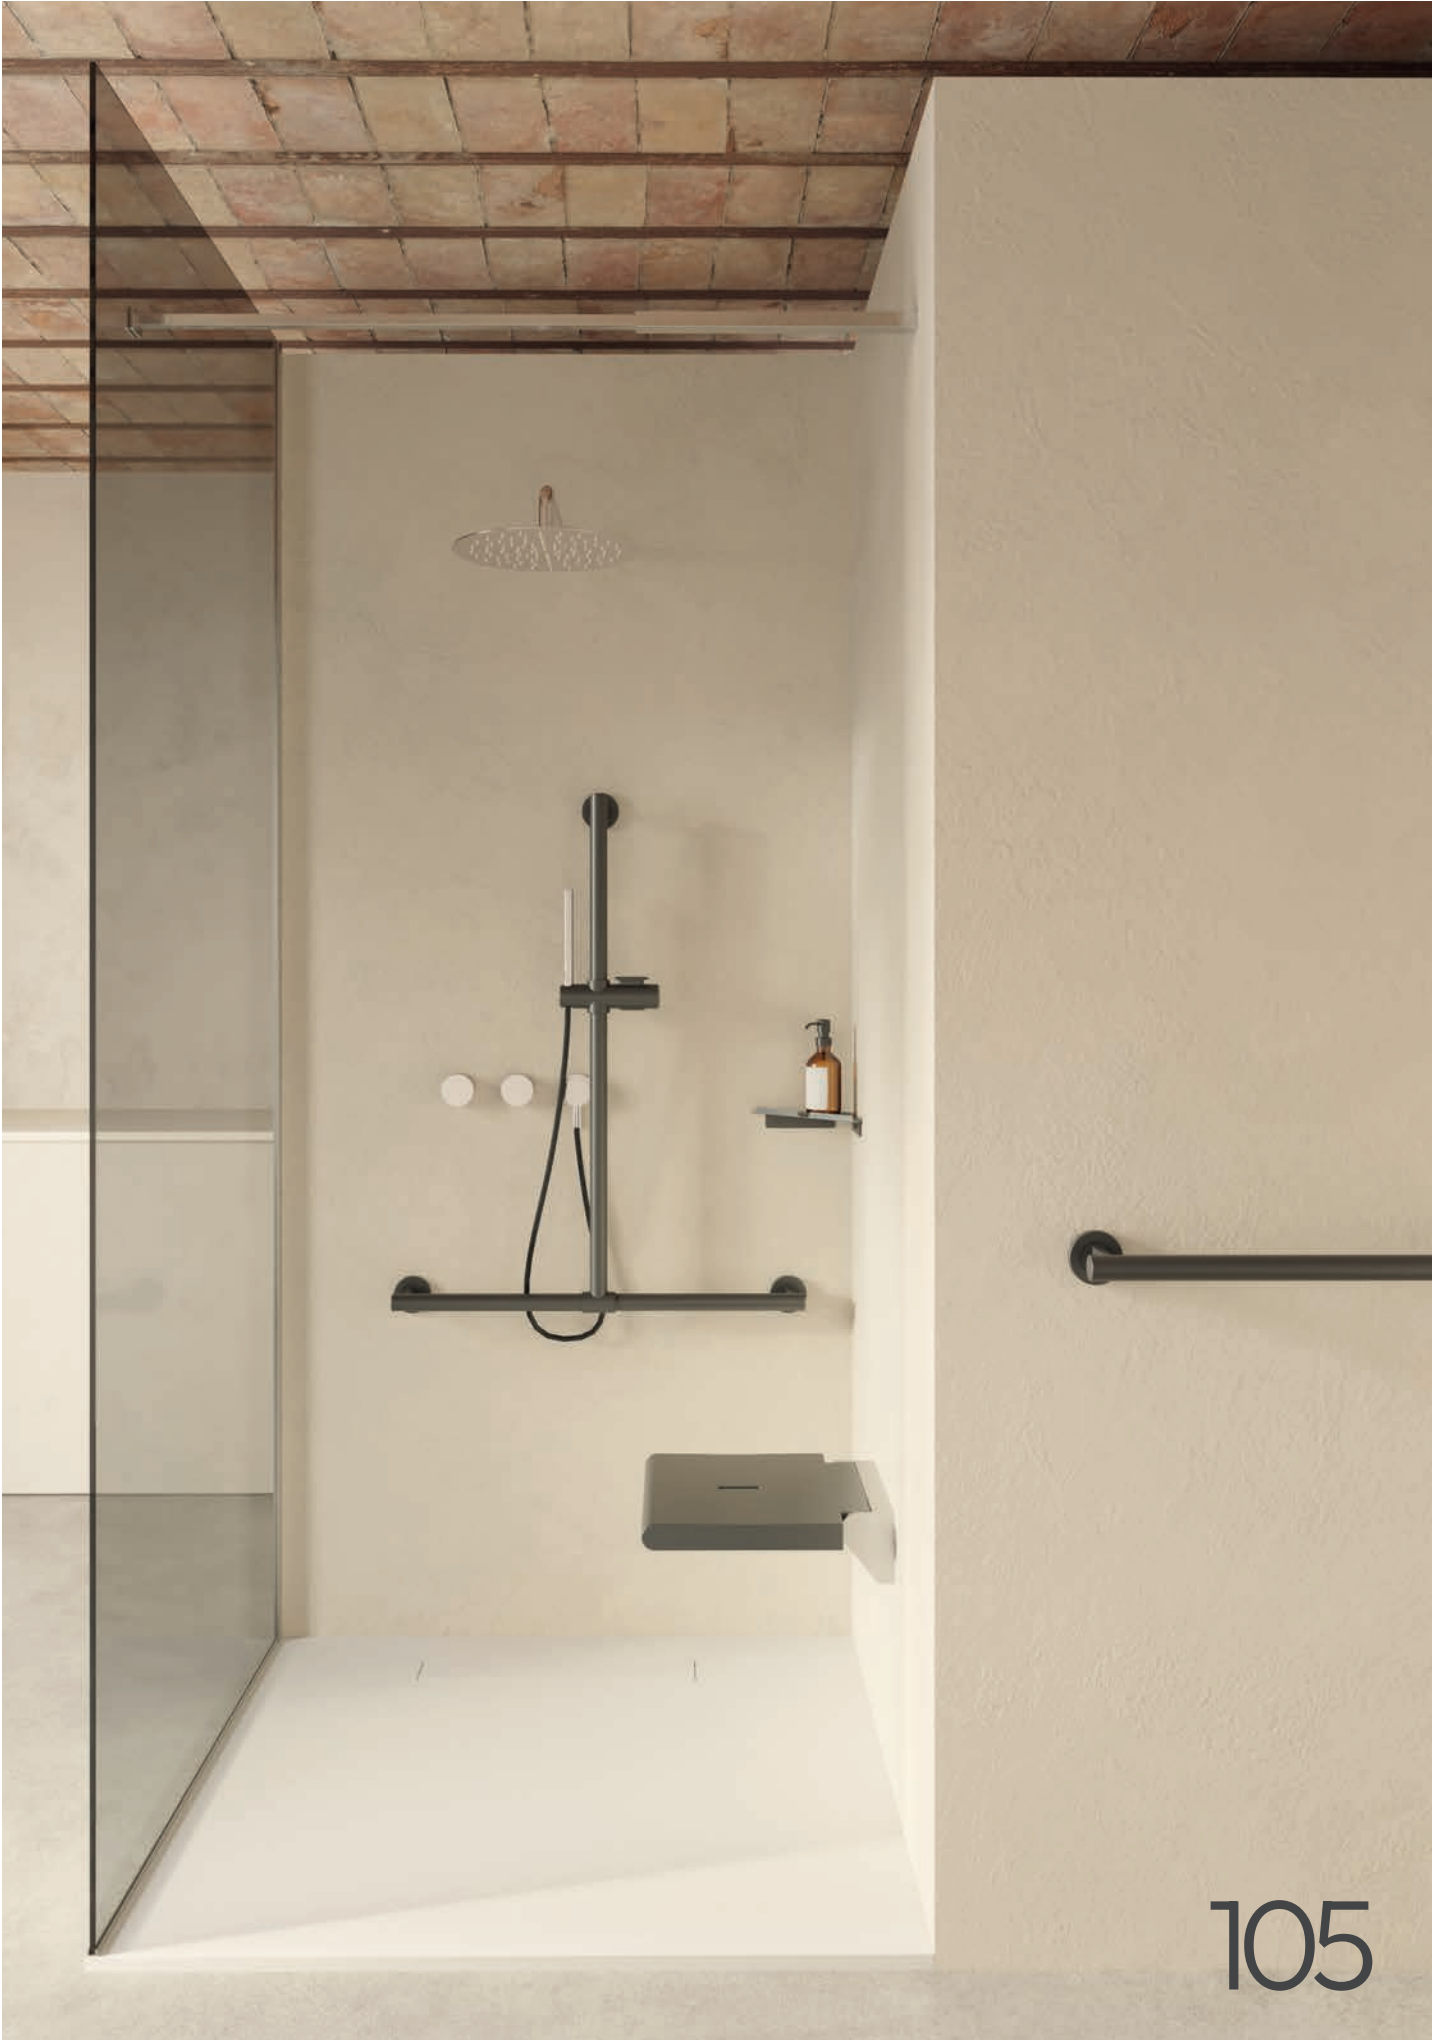

bold

**Asa de sujeción 37 cm**  
Fixing handle 37 cm

- 
- 1755 053
  - 1755 081
  - 1755 021

Diámetro barra Ø3,2 cm  
/Diameter bar Ø3,2 cm

**Asa de sujeción 57 cm**  
Fixing handle 57 cm

- 
- 1756 053
  - 1756 081
  - 1756 021