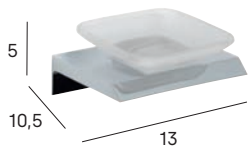

Repisa con toallero  
Shelf with towel bar

- 

- |            |  |
|------------|--|
| ● 2835 002 |  |
| ● 2835 081 |  |

\*repuesto /spare

\*repuesto /spare

Jabonera de pared  
Wall soap holder

- 

- |            |          |
|------------|----------|
| ● 2806 002 | 2866 002 |
| ● 2806 081 | 2866 081 |