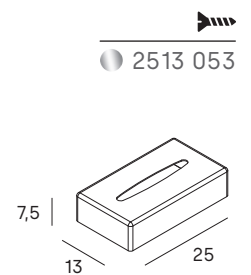

Dispensador de pañuelos  
Tissue dispenser

INOX 304

\*De pared y sobremesa  
/Wall and table mounted

Tendedero extensible  
Clothes line

INOX 304

\*Longitud de cuerda: 2,7 m  
/Length of rope: 2,7 m

- 002 cromo /chrome
- 053 pulido brillo/shiny polish