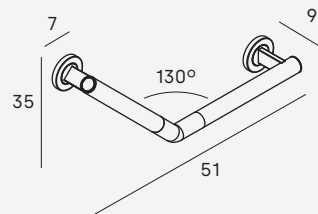

Diámetro barra Ø3,2 cm  
/Diameter bar Ø3,2 cm

**Asa de sujeción 87 cm**  
Fixing handle 87 cm

- 
- 1759 053
  - 1759 081
  - 1759 021

Diámetro barra Ø3,2 cm  
/Diameter bar Ø3,2 cm

**Asa de sujeción angular**  
Angular fixing handle