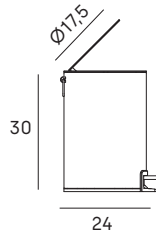

- 2569 002
- 2569 081
- 2569 075