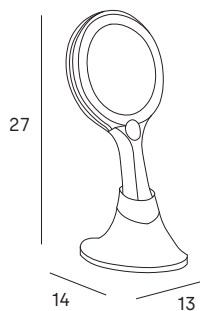

Espejo de mano
Hand mirror

- 1750 002
- 1750 074

Doble aumento x1, x5
2 tipos de luz:
• 5000°K luz fría
• 3500°K luz cálida

Double magnification x1, x5
2 types of light:
• 5000°K cold light
• 3500°K warm light