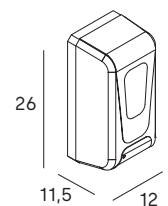

Material: ABS
Sensor infrarrojos
Indicador de batería baja
Salida de gel regulable
Alimentación:
Conexión a red/ 4 pilas C
(ambos no incluidos)

Material: ABS
Infrared sensor
Low battery indicator
Adjustable soap output
Works with:
Mains adapter/ 4 C batteries
(both not included)