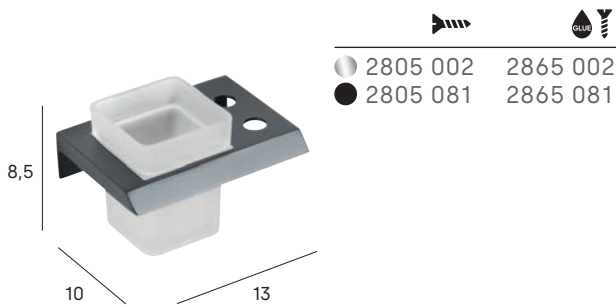

Portacepillos de pared  
Wall toothbrush holder

\*repuesto/spare

Jabonera de pared  
Wall soap holder

\*repuesto/spare

Portacepillos de pared  
Wall toothbrush holder

\*repuesto/spare

Jabonera de pared  
Wall soap holder