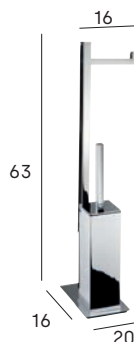

Portarrollos con escobillero
Paper holder with toilet brush

● 5541 002
● 5541 081
● 5541 021

65