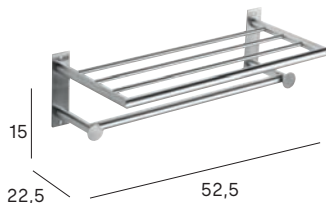

Repisa con toallero  
Shelf with towel rail

▶▶▶▶  
● 1435 002

Repisa con toallero y perchas  
Shelf with towel rail and hooks

INOX 304

▶▶▶▶   
● 6535 053 6595 053  
● 6535 081 6595 081  
● 6535 012 6595 012  
● 6535 056 6595 056  
● 6535 021 6595 021  
● 6535 022 6595 022  
● 6535 047 6595 047