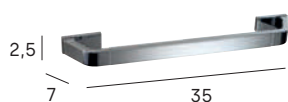

# luxor

latón y zamak  
/brass and zinc alloy

● 002 cromo/chrome

Toallero barra 60 cm  
Towel bar 60 cm

Toallero barra 45 cm  
Towel bar 45 cm

Toallero barra 35 cm  
Towel bar 35 cm

Toallero 25 cm  
Towel bar 25 cm