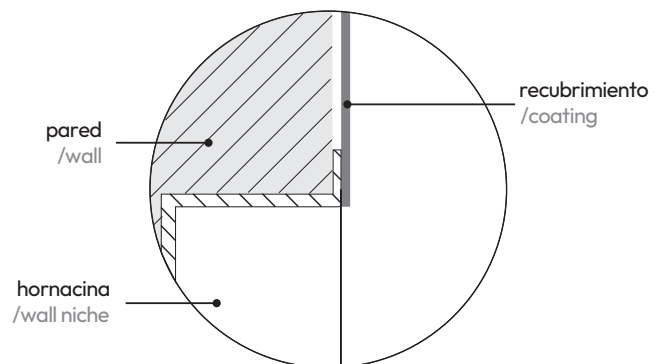

# hornacinas /wall niches

Hornacina 30x30 cm  
Wall niche 30x30 cm

- 2584 081
- 2584 075

sistema de instalación dual  
/dual installation system

visto/visible

encastrado/embedded

- 081 negro mate /matt black
- 075 blanco mate /matt white