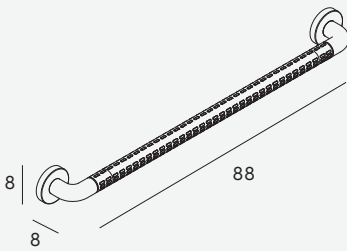

Antideslizante  
/Antislip

**Asa de sujeción 58 cm**  
Fixing handle 58 cm

  
○ 1856 075

Diámetro barra Ø3,5 cm  
/Diameter bar Ø3,5 cm

Antideslizante  
/Antislip

**Asa de sujeción 88 cm**  
Fixing handle 88 cm