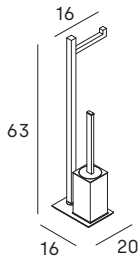

*repuesto/spare

Portarrollos con escobillero
Paper holder with toilet brush