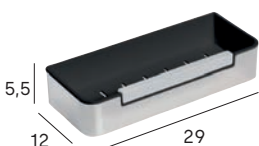

Cesta de ducha
Shower basket

INOX 304

▶▶▶
● 2826 081 56 €
● 2826 006 56 €

*Incluye limpiamamparas
/Includes glass wiper