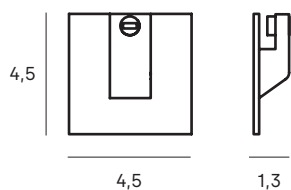

Rejilla esquinera  
Corner basket

LATÓN

●	2506 002	6788 002	

**Kit adhesivo para rejillas**  
Double hanging set

- GLUE
- 0278 002
  - 0278 012
  - 0278 081
  - 0278 056
  - 0278 021
  - 0278 047
  - 0278 022