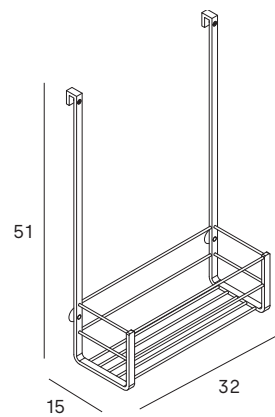

Rejilla para mampara
Shower cabin basket

LATÓN

6429 002
6429 081