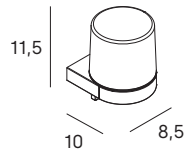

Dispensador a pared 150 ml
Wall dispenser 150 ml

▶▶▶▶▶
○ 6317 002
● 6317 081

Dispensador a pared 450 ml
Wall dispenser 400 ml

INOX 304
▶▶▶▶▶
● 2591 002

Dispensador automático 400 ml
Automatic dispenser 400 ml

○ 2047 074

Material: ABS, PC, goma
Sensor infrarrojos
Alimentación:
4 pilas AAA (no incluidas)

Material: ABS, PC, rubber
Infrared sensor
Works with:
4 AAA batteries (not included)

Dispensador automático a pared 600 ml
Wall automatic dispenser 600 ml

▶▶▶▶▶
○ 1745 074

Material: ABS, PS
Sensor infrarrojos
Alimentación:
4 pilas AA (no incluidas)

Material: ABS, PS
Infrared sensor
Works with:
4 AA batteries (not included)

Dispensador automático a pared 850 ml
Wall automatic dispenser 850 ml

▶▶▶▶▶
○ 1945 074

Material: ABS, INOX
Sensor infrarrojos
Indicador de batería baja
Salida de gel regulable
Alimentación:
4 pilas AA (no incluidas)

Material: ABS, INOX
Infrared sensor
Low battery indicator
Adjustable soap output
Works with:
4 AA batteries (not included)

Dispensador automático a pared 1000 ml
Wall automatic dispenser 1000 ml

▶▶▶▶▶
○ 1845 074

Material: ABS
Sensor infrarrojos
Indicador de batería baja
Salida de gel regulable
Alimentación:
Conexión a red/ 4 pilas C
(ambos no incluidos)

Material: ABS
Infrared sensor
Low battery indicator
Adjustable soap output
Works with:
Mains adapter/ 4 C batteries
(both not included)