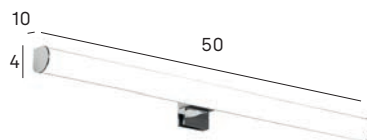

Aplique LED 50 cm LED lamp 50 cm

T.º de luz
/Light temp

Lúmenes
/Lumens

Potencia
/Power

5500 °K

1165 lm

10 W