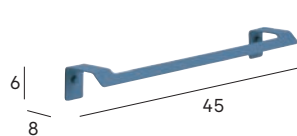

Portarrollos Negro Mate | 2304 081  
Paper holder Matt Black | 2304 081

**Toallero barra 60 cm**  
Towel bar 60 cm

- ▶▶▶▶▶
- 2301 012
  - 2301 081
  - 2301 075
  - 2301 040
  - 2301 032
  - 2301 034

**Toallero barra 45 cm**  
Towel bar 45 cm