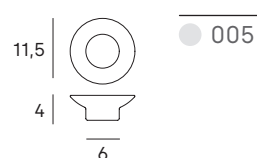

Jabonera cristal
Soap holder glass