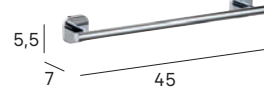

# basic

latón /brass

● 002 cromo/chrome

Toallero barra 60 cm  
Towel bar 60 cm

1501 002 1561 002

Toallero barra 45 cm  
Towel bar 45 cm

1518 002 1578 002

Toallero barra 35 cm  
Towel bar 35 cm