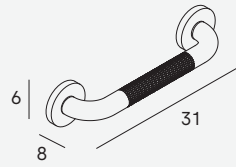

Asa de sujeción 31 cm  
Fixing handle 31 cm

LATÓN

- 2589 002
- 2589 081

Diámetro barra Ø2,5 cm  
/Diameter bar Ø2,5 cm

Asa de sujeción 31 cm  
Fixing handle 31 cm

LATÓN

- 6389 002
- 6389 081

Diámetro barra Ø2,5 cm  
/Diameter bar Ø2,5 cm