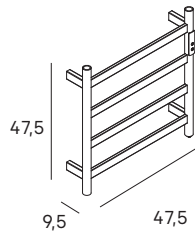

toalleros eléctricos

Toallero eléctrico
Electric towel warmer

INOX 304

- 1881 053
- 1881 081
- 1881 074

Potencial nominal 90W
Rated power 90W