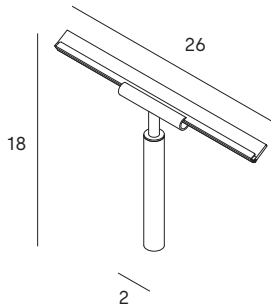

limpia  
mamparas

/glass wiper

\*repuesto/spare

Limpia mampara  
Glass wiper

- 6353 002
- 6353 081

Fijación a pared  
Wall fixing

Se puede personalizar con su logotipo (min. 50 uds)  
Can be customized with you own logo (min. 50 units)