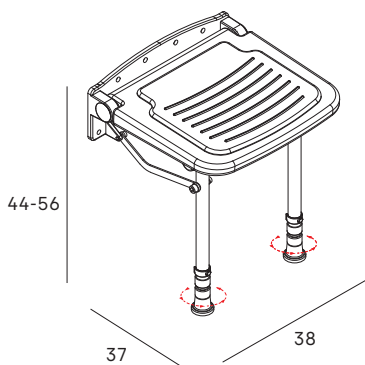

Asiento de ducha abatible
Folding shower seat

○ 1841 074

Acero inox 304 + ABS
/304 St. Steel + ABS

Regulable en 5 alturas
5 levels adjustable height

Orificios de drenaje
Draining holes

Pies regulables de 0 a 10 mm
Adjustable feet from 0 to 10 mm

Anticorrosión
Corrosion resistant

Fácil de limpiar
Easy cleaning

Gomas antideslizantes
Anti slip rubber

*Carga máxima: 200kg. Adecuado para paredes de pladur, chapadas etc. utilizando la tornillería adecuada.
/Maximum load: 200kg. Suitable for plasterboard or veneer walls using the adequate fixing screws.