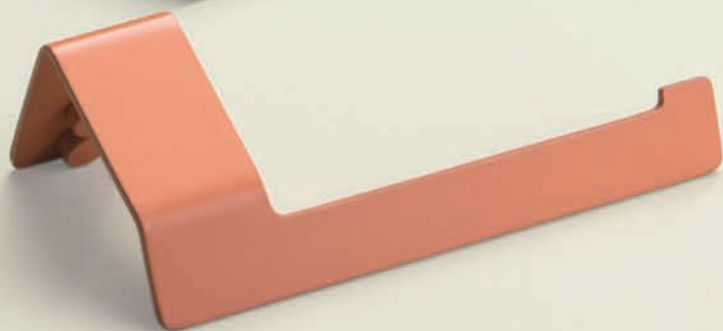

Portarrollos Negro Mate | 2304 081  
Paper holder Matt Black | 2304 081

**Toallero barra 60 cm**  
Towel bar 60 cm

- ▶▶▶▶▶
- 2301 012
  - 2301 081
  - 2301 075
  - 2301 040
  - 2301 032
  - 2301 034

**Toallero barra 45 cm**  
Towel bar 45 cm