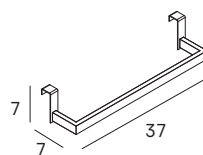

- 6343 002
- 6343 081
- 6343 075
- 6343 021

Toallero lateral
Lateral towel rail

- 6345 002
- 6345 081
- 6345 075
- 6345 021

LATÓN