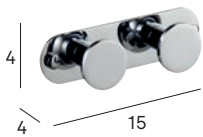

Percha doble
Double hook

1519 002 1579 002