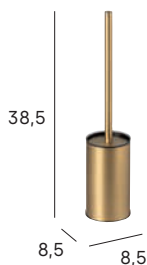

Escobillero de suelo
Floor toilet brush holder

- 1414 081
- 1414 002
- 1414 012
- 1414 056
- 1414 021
- 1414 047
- 1414 022