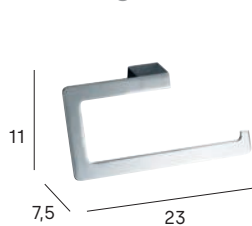

Toallero barra 45 cm  
Towel bar 45 cm

	
● 2818 002	2878 002
● 2818 081	2878 081

Toallero barra 35 cm  
Towel bar 35 cm

	
● 2831 002	2891 002
● 2831 081	2891 081

Anilla  
Towel ring

	
● 2803 002	2863 002
● 2803 081	2863 081