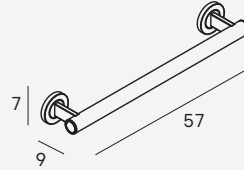

bold

**Asa de sujeción 37 cm**  
Fixing handle 37 cm

- 
- 1755 053
  - 1755 081
  - 1755 021

Diámetro barra Ø3,2 cm  
/Diameter bar Ø3,2 cm

**Asa de sujeción 57 cm**  
Fixing handle 57 cm

- 
- 1756 053
  - 1756 081
  - 1756 021

Diámetro barra Ø3,2 cm  
/Diameter bar Ø3,2 cm

**Asa de sujeción 87 cm**  
Fixing handle 87 cm

- 
- 1759 053
  - 1759 081
  - 1759 021

Diámetro barra Ø3,2 cm  
/Diameter bar Ø3,2 cm

**Asa de sujeción angular**  
Angular fixing handle