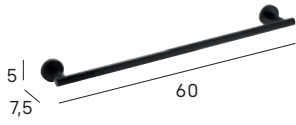

inox 304 /304 st. steel

MT Adhesive

- 081 negro mate /matt black
- 053 pulido brillo /shiny polish

Toallero barra 60 cm  
Towel bar 60 cm

Toallero barra 45 cm  
Towel bar 45 cm

Toallero barra 35 cm  
Towel bar 35 cm