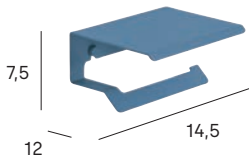

Portarrollos
Paper holder

- 2304 012
- 2304 081
- 2304 075
- 2304 040
- 2304 032
- 2304 034