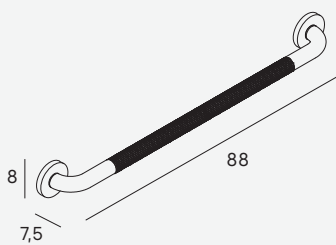

Antideslizante  
/Antislip

Asa de sujeción 38,5 cm  
Fixing handle 38,5 cm

- 1987 053

Diámetro barra Ø3,2 cm  
/Diameter bar Ø3,2 cm

Antideslizante  
/Antislip

Asa de sujeción 53,5 cm  
Fixing handle 53,5 cm

- 1988 053

Diámetro barra Ø3,2 cm  
/Diameter bar Ø3,2 cm

Antideslizante  
/Antislip

Asa de sujeción 88 cm  
Fixing handle 88 cm

- 1959 053

Diámetro barra Ø3,2 cm  
/Diameter bar Ø3,2 cm

Antideslizante  
/Antislip