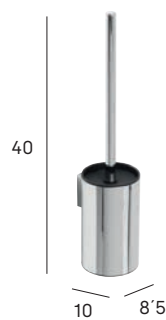

Portacepillos de sobremesa  
Table toothbrush holder

1715 002

\*repuesto/spare

\*repuesto/spare

Escobillero de suelo  
Floor toilet brush holder

1714 002

Escobillero de pared  
Wall toilet brush holder

 1707 002  1767 002