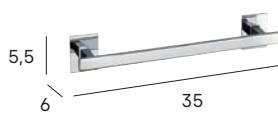

Toallero barra 35 cm
Towel bar 35 cm