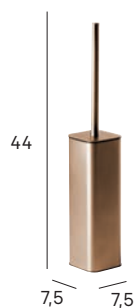

Escobillero de suelo
Floor toilet brush holder

- 2714 002
- 2714 081
- 2714 021
- 2714 047
- 2714 022

*repuesto/spare