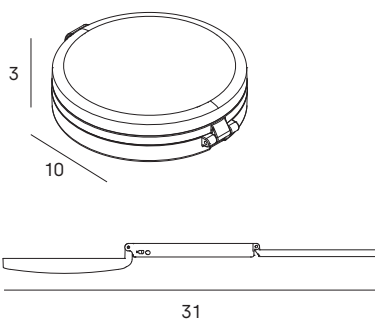

**Espejo de bolso**  
Handbag mirror

- 1347 081

ABS negro  
Lunas de Ø10 cm  
3 lunas  
• x1 aumento  
• x5 aumentos (con luz fría)  
• x10 aumentos (con luz fría)  
Batería de litio recargable 300 mAh  
Regulador de intensidad