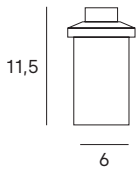

Dispensador cristal
Dispenser glass

● 038