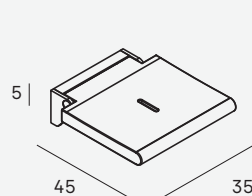

Diámetro barra Ø3,2 cm  
/Diameter bar Ø3,2 cm

**Asiento abatible**  
Folding seat

- 
- 1742 081

Altura de instalación recomendada entre 45-50 cm  
/Recommended installation height 45-50 cm

- 053 pulido brillo/shinny polish
- 081 negro mate/matt black
- 021 oro cepillado/brushed gold
- 002 cromo/chrome