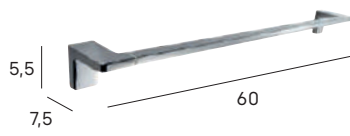

# nicole<sup>2200</sup>

latón, zamak e inox 304

/brass, zinc alloy and 304 st. steel

● 002 cromo/chrome

Toallero barra 60 cm  
Towel bar 60 cm

Toallero barra 45 cm  
Towel bar 45 cm

Toallero barra 35 cm  
Towel bar 35 cm