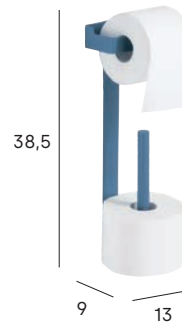

Portarrollos reserva
Paper holder with spare

- 2324 012
- 2324 081
- 2324 075
- 2324 040
- 2324 032
- 2324 034