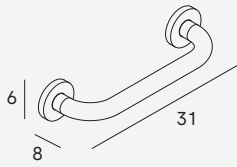

Asa de sujeción 31 cm  
Fixing handle 31 cm

LATÓN

- 2589 002
- 2589 081

Diámetro barra Ø2,5 cm  
/Diameter bar Ø2,5 cm

Asa de sujeción 31 cm  
Fixing handle 31 cm

LATÓN

- 6389 002
- 6389 081

Diámetro barra Ø2,5 cm  
/Diameter bar Ø2,5 cm