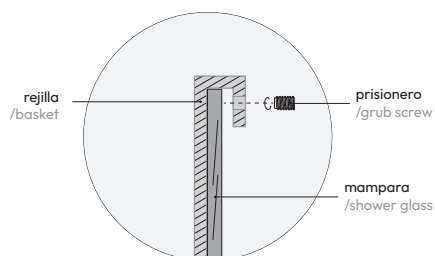

Apto para fijo y puerta deslizando sin perfil
/Suitable for fixed and sliding door without profile