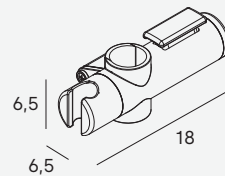

Soporte de ducha regulable
Adjustable shower support

1. ►►►
2. 1762 002
   - 1762 081
   - 1762 021

Apto para barra de Ø3,2 cm
/Suitable for Ø3,2 cm bar