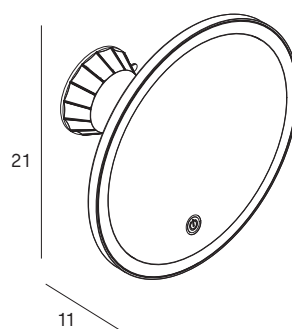

Espejo a pared con ventosa Magnifying mirror with suction cup

● 1348 081
○ 1348 075

Luna de Ø21 cm con x7 aumentos
3 tipos de luz (cálida, natural y fría)
Base tipo ventosa
Espejo removible (sujeto con imán)
Batería de litio recargable 2000 mAh
Regulador de intensidad

Ø21 cm pane with x7 magnifications
3 types of light (warm, natural and cold)
Suction cup base
Removable mirror (fixed with magnet)
Rechargeable lithium battery 2000 mAh
Intensity dimmer