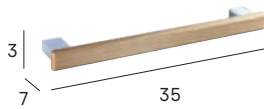

# natura

madera, zamak e inox 304

/wood, zinc alloy and 304 st. steel

● 025 cromo y madera /chrome and wood

Toallero barra 60 cm  
Towel bar 60 cm

Toallero barra 45 cm  
Towel bar 45 cm

Toallero barra 35 cm  
Towel bar 35 cm