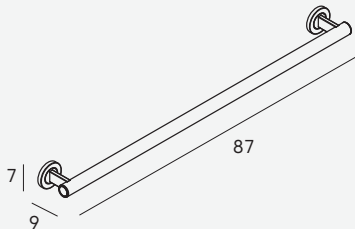

bold

**Asa de sujeción 37 cm**  
Fixing handle 37 cm

- 
- 1755 053
  - 1755 081
  - 1755 021

Diámetro barra Ø3,2 cm  
/Diameter bar Ø3,2 cm

**Asa de sujeción 57 cm**  
Fixing handle 57 cm

- 
- 1756 053
  - 1756 081
  - 1756 021

Diámetro barra Ø3,2 cm  
/Diameter bar Ø3,2 cm

**Asa de sujeción 87 cm**  
Fixing handle 87 cm

- 
- 1759 053
  - 1759 081
  - 1759 021

Diámetro barra Ø3,2 cm  
/Diameter bar Ø3,2 cm

**Asa de sujeción angular**  
Angular fixing handle