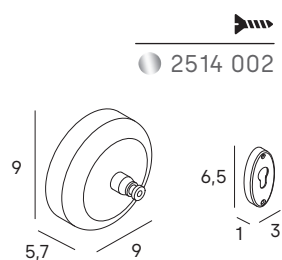

Dispensador de pañuelos  
Tissue dispenser

INOX 304

\*De pared y sobremesa  
/Wall and table mounted

Tendedero extensible  
Clothes line

INOX 304

\*Longitud de cuerda: 2,7 m  
/Length of rope: 2,7 m

- 002 cromo /chrome
- 053 pulido brillo/shiny polish