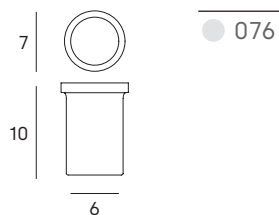

2105

Vaso cristal
Crystal glass