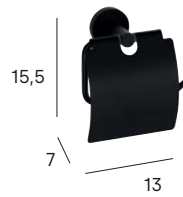

inox 304 /304 st. steel

MT Adhesive

- 081 negro mate /matt black
- 053 pulido brillo /shiny polish

Toallero barra 60 cm  
Towel bar 60 cm

Toallero barra 45 cm  
Towel bar 45 cm

Toallero barra 35 cm  
Towel bar 35 cm

Anilla  
Towel ring

Percha doble  
Double hook

Percha  
Hook

Portarrollos sin tapa  
Paper holder w/o cover

- GLUE
- 2672 081
  - 2672 053

Portarrollos  
Paper holder

- GLUE
- 2664 081
  - 2664 053

Portarrollos doble  
Double paper holder