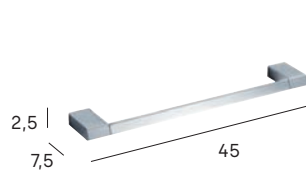

Toallero barra 45 cm
Towel bar 45 cm