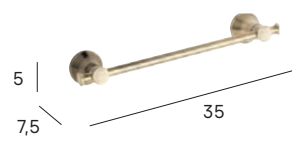

Toallero barra 35 cm
Towel bar 35 cm

1. ▶▶▶▶
2. 2431 002
   - 2431 081
   - 2431 011

*respuesta/spare

*respuesta/spare