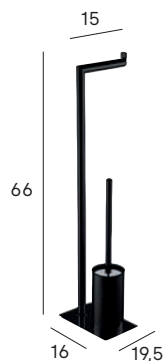

Portacepillos de pared  
Wall toothbrush holder

- 6522 002
- 6522 081
- 6522 021
- 6522 047
- 6522 022

Repisa de ducha  
Wall shower shelf

- 6509 002
- 6509 081
- 6509 021
- 6509 047
- 6509 022

Portarrollos con escobillero  
Paper holder with toilet brush