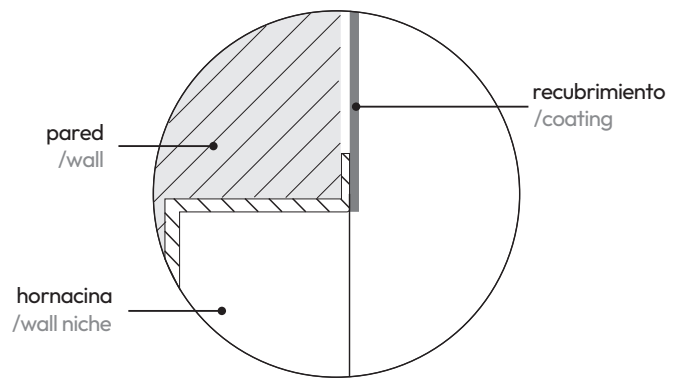

Hornacina 60x30 cm  
Wall niche 60x30 cm

- 2585 081
- 2585 075

- 081 negro mate /matt black
- 075 blanco mate /matt white

sistema de instalación dual  
/dual installation system

visto/visible

encastrado/embedded