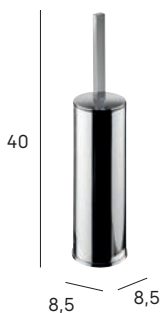

Escobillero de suelo
Floor toilet brush holder