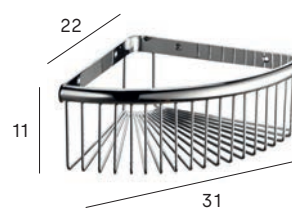

Rejilla esquinera
Corner basket

LATÓN