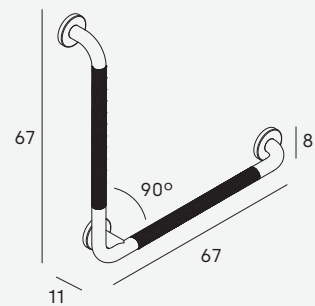

Barra de apoyo en L
L fixing handle

- 1957 053

Diámetro barra Ø3,2 cm
/Diameter bar Ø3,2 cm

Antideslizante
/Antislip