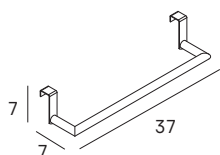

- 002 cromo /chrome
- 081 negro mate /matt black
- 075 blanco mate /matt white
- 021 oro cepillado /brushed gold

toalleros
/towel rails

Toallero lateral
Lateral towel rail