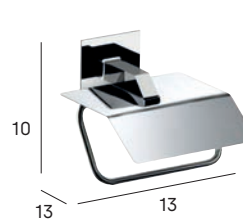

Portarrollos
Paper holder

● 6404 002

*repuesto/spare