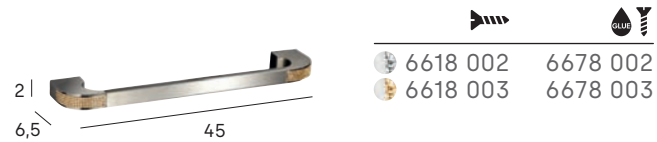

87

**Toallero barra 60 cm**  
Towel bar 60 cm

**Toallero barra 45 cm**  
Towel bar 45 cm

**Toallero barra 35 cm**  
Towel bar 35 cm

**Anilla pequeña**  
Small towel ring

**Anilla grande**  
Large towel ring