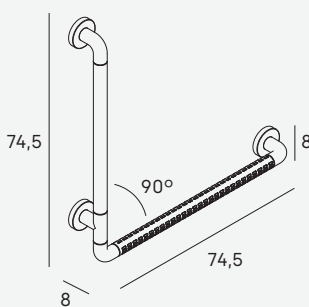

Barra de apoyo en L
L fixing handle

○ 1857 075

Diámetro barra Ø3,5 cm
/Diameter bar Ø3,5 cm

Antideslizante
/Antislip