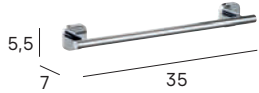

# basic

latón /brass

● 002 cromo/chrome

Toallero barra 60 cm  
Towel bar 60 cm

1501 002 1561 002

Toallero barra 45 cm  
Towel bar 45 cm

1518 002 1578 002

Toallero barra 35 cm  
Towel bar 35 cm