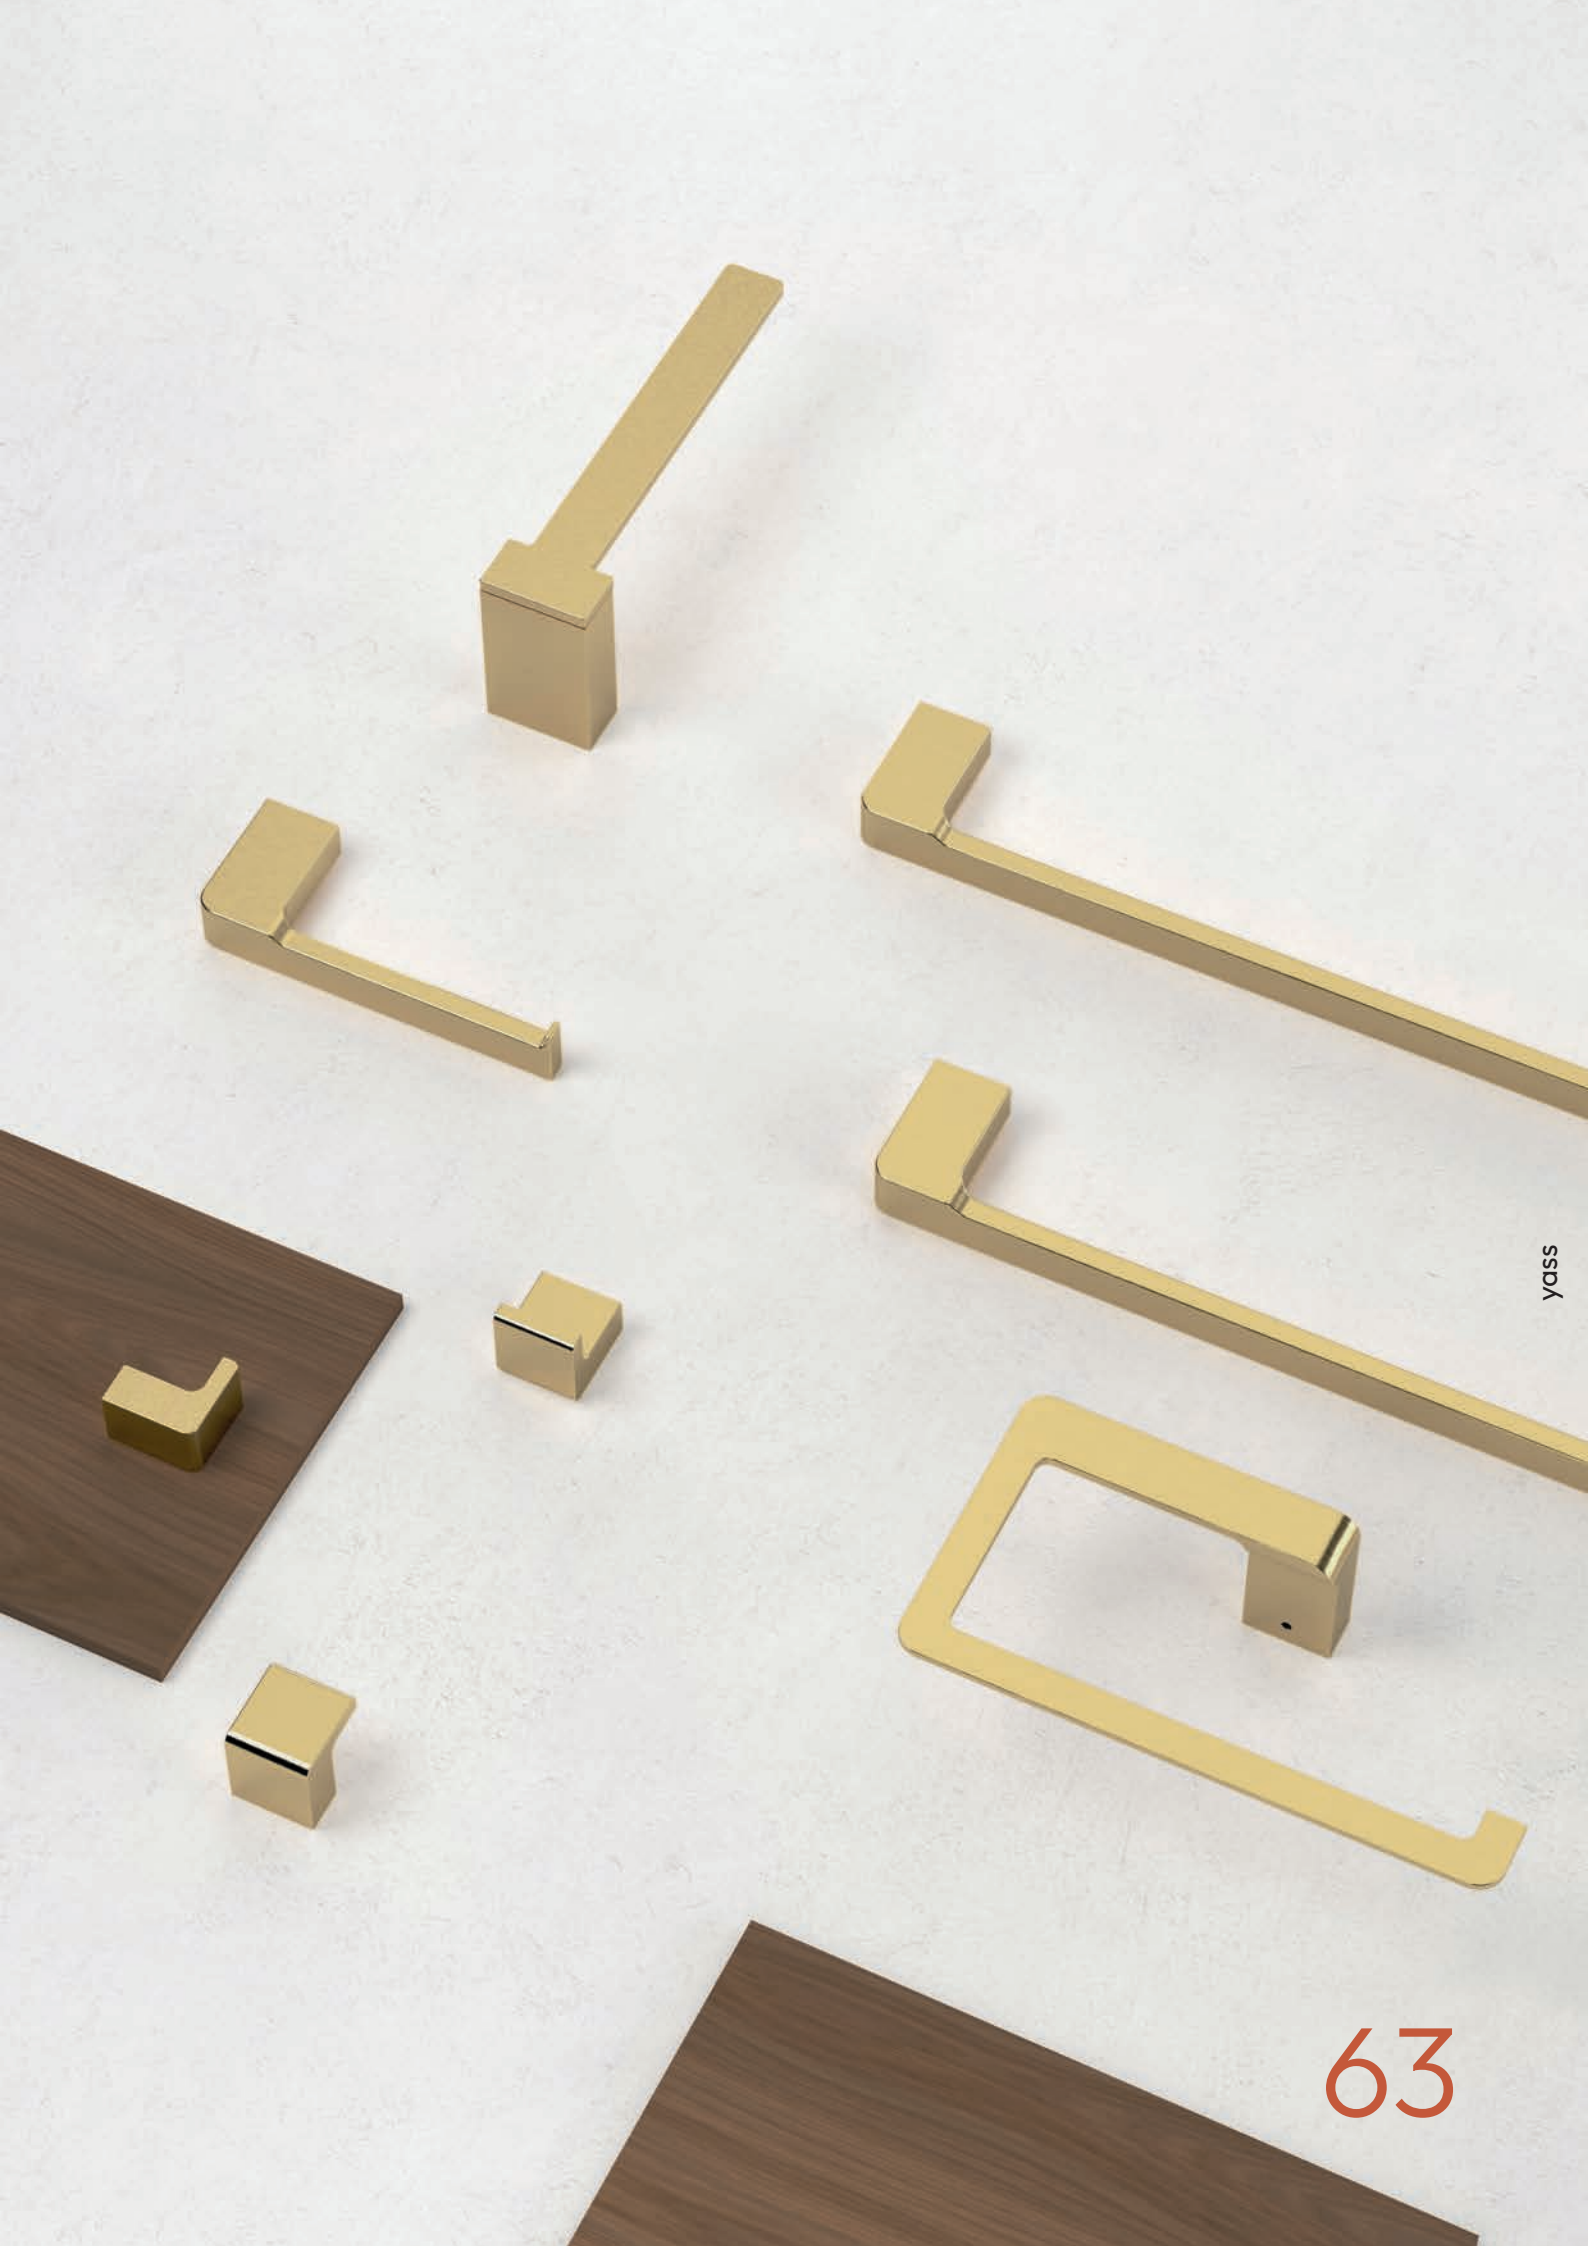

yass

**Toallero barra 60 cm**  
Towel bar 60 cm

● 1601 002	1661 002	
● 1601 081	1661 081	
○ 1601 075	1661 075	
● 1601 021	1661 021	

**Toallero barra 45 cm**  
Towel bar 45 cm

● 1618 002	1678 002	
● 1618 081	1678 081	
○ 1618 075	1678 075	
● 1618 021	1678 021	