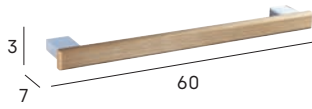

# natura

madera, zamak e inox 304

/wood, zinc alloy and 304 st. steel

● 025 cromo y madera /chrome and wood

Toallero barra 60 cm  
Towel bar 60 cm

Toallero barra 45 cm  
Towel bar 45 cm

Toallero barra 35 cm  
Towel bar 35 cm