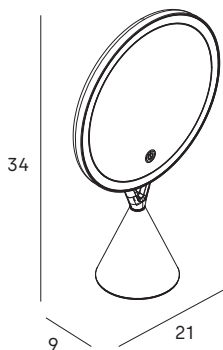

Espejo de sobremesa
Standing mirror