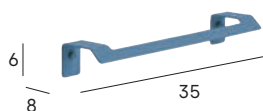

Toallero barra 35 cm
Towel bar 35 cm

1. ▶▶▶▶▶
2. 2331 012
   - 2331 081
   - 2331 075
   - 2331 040
   - 2331 032
   - 2331 034