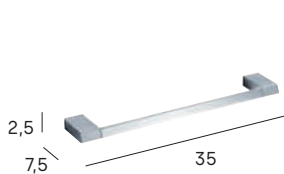

Toallero barra 35 cm
Towel bar 35 cm