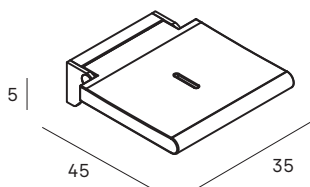

asientos /seats

Asiento de ducha abatible
Folding shower seat

● 1742 081

Acero inox 304 + PE
/304 St. Steel + PE

Fácil de limpiar
Easy cleaning

Orificios de drenaje
Drainage slot

Superficie antideslizante
Anti slip surface

Altura de instalación
recomendada entre 45-50 cm
Recommended installation
height 45-50 cm

*Carga máxima: 150kg. Adecuado para paredes de pladur, chapadas etc. utilizando la tornillería adecuada.
/Maximum load: 150kg. Suitable for plasterboard or veneer walls using the adequate fixing screws.