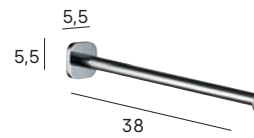

Toallero barra recto
Straight towel bar

1552 002