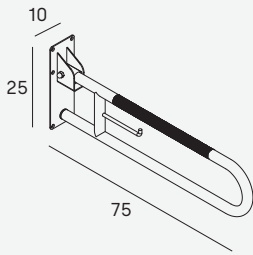

Barra de apoyo abatible
Folding handle