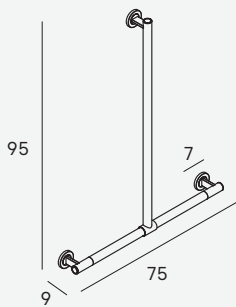

Barra de apoyo en T
T fixing handle

1. ►►►
2. 1761 053
   - 1761 081
   - 1761 021

Diámetro barra Ø3,2 cm
/Diameter bar Ø3,2 cm