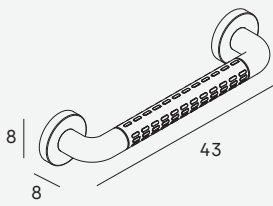

# blanc

Sist. fijación /Fixing system

Acabados /Finishes

○ 075 blanco /white

99

**Asa de sujeción 43 cm**  
Fixing handle 43 cm

  
○ 1855 075

Diámetro barra Ø3,5 cm  
/Diameter bar Ø3,5 cm