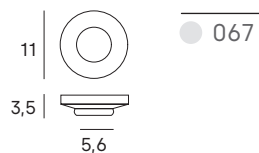

2106

Jabonera cristal
Soap holder glass