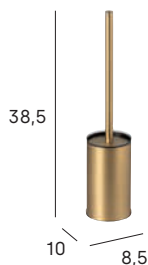

Escobillero de pared
Wall toilet brush holder

- 1407 081
- 1407 002
- 1407 012
- 1407 056
- 1407 021
- 1407 047
- 1407 022
- 1467 081
- 1467 002
- 1467 012
- 1467 056
- 1467 021
- 1467 047
- 1467 022