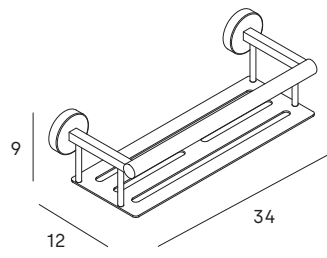

Rejilla
Basket

1. 1526 002
   ● 1526 081