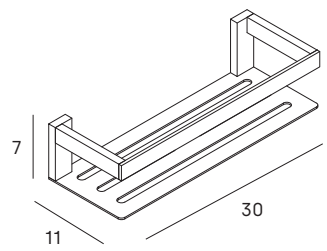

Rejilla
Basket

1. 2126 002
   ● 2126 081

- 002 cromo /chrome
- 081 negro mate /matt black
- 074 blanco brillo /shiny white
- 006 cromo+negro /chrome+black