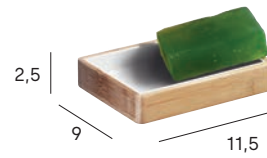

Jabonera de sobremesa
Table soap holder