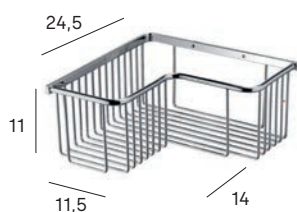

Rejilla esquinera
Corner basket

LATÓN