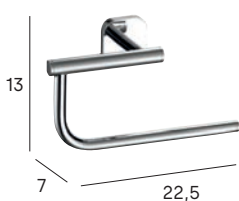

# basic

latón /brass

● 002 cromo/chrome

Toallero barra 60 cm  
Towel bar 60 cm

1501 002 1561 002

Toallero barra 45 cm  
Towel bar 45 cm

1518 002 1578 002

Toallero barra 35 cm  
Towel bar 35 cm

1531 002 1591 002

Toallero barra recto  
Straight towel bar

1552 002

Percha doble  
Double hook

1519 002 1579 002

Percha  
Hook

1508 002 1568 002

Anilla  
Towel ring