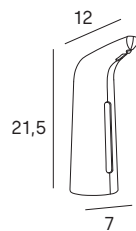

○ 2047 074

Material: ABS, PC, goma
Sensor infrarrojos
Alimentación:
4 pilas AAA (no incluidas)

Material: ABS, PC, rubber
Infrared sensor
Works with:
4 AAA batteries (not included)