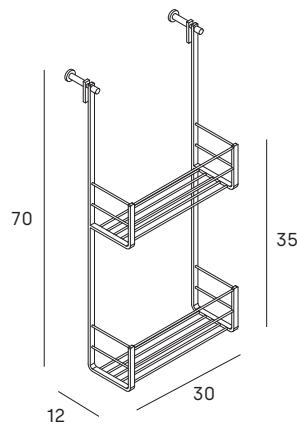

● 002 cromo/chrome

● 081 negro mate/matt black

Rejilla mampara doble con perchas  
Double shower cabin basket with hooks

LATÓN

6229 002

Apto para fijos de mamparas  
/Suitable for fixed cabin shower glass

rejillas /baskets