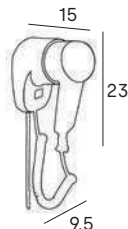

Voltaje/Voltage	220 V-240 V
Frecuencia/Frequency	50 ~ 60 Hz
Longitud cable/Cable length	0,9 m
Longitud cable espiral/Pigtail length	0,6 - 1,8 cm
Potencia/Power	1240 W
Velocidad del aire/Air speed	54 m/s
Temperatura del aire/Air temperature	21-61°C
Selector/Switch	2 velocidades 2 speeds
Material/Material	ABS