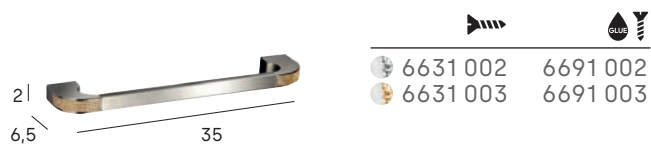

87

**Toallero barra 60 cm**  
Towel bar 60 cm

**Toallero barra 45 cm**  
Towel bar 45 cm

**Toallero barra 35 cm**  
Towel bar 35 cm

**Anilla pequeña**  
Small towel ring

**Anilla grande**  
Large towel ring