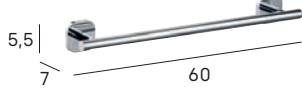

# basic

latón /brass

● 002 cromo/chrome

Toallero barra 60 cm  
Towel bar 60 cm

1501 002 1561 002

Toallero barra 45 cm  
Towel bar 45 cm

1518 002 1578 002

Toallero barra 35 cm  
Towel bar 35 cm