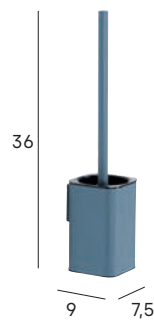

- 2314 012
- 2314 081
- 2314 075
- 2314 040
- 2314 032
- 2314 034