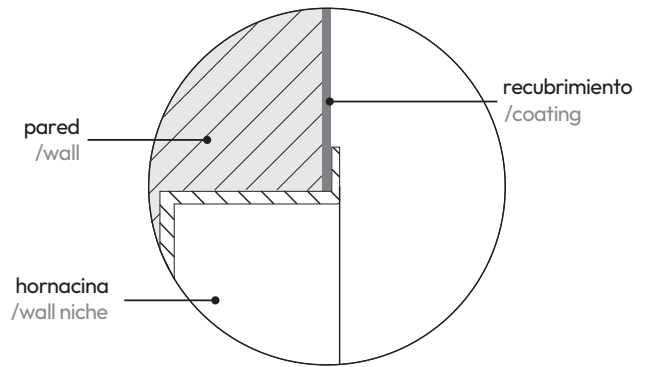

# hornacinas /wall niches

Hornacina 30x30 cm  
Wall niche 30x30 cm

- 2584 081
- 2584 075

sistema de instalación dual  
/dual installation system

visto/visible

encastrado/embedded

- 081 negro mate /matt black
- 075 blanco mate /matt white