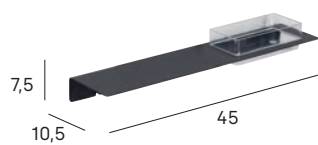

Repisa Shelf