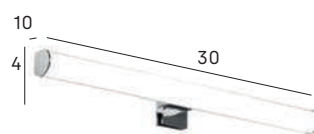

Aplique LED 30 cm LED lamp 30 cm

T.º de luz
/Light temp

Lúmenes
/Lumens

Potencia
/Power

5500 °K

1036 lm

7 W