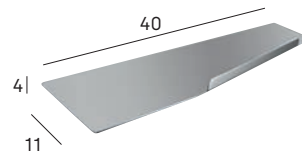

Repisa
Shelf