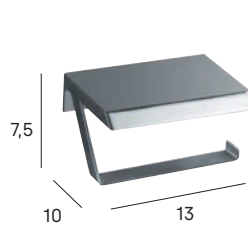

Portarrollos
Paper holder

● 2804 002	2864 002
● 2804 081	2864 081