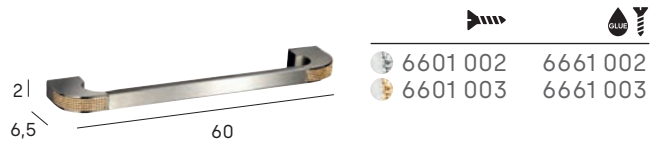

87

**Toallero barra 60 cm**  
Towel bar 60 cm

**Toallero barra 45 cm**  
Towel bar 45 cm

**Toallero barra 35 cm**  
Towel bar 35 cm

**Anilla pequeña**  
Small towel ring

**Anilla grande**  
Large towel ring