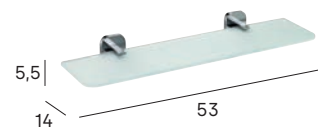

Repisa
Shelf

1509 002

*repuesto/spare