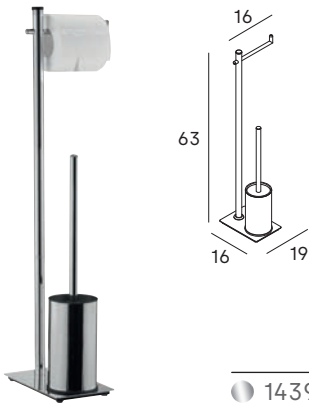

*repuesto/spare

Portarrollos con escobillero
Paper holder with toilet brush

● 1439 002

*repuesto/spare