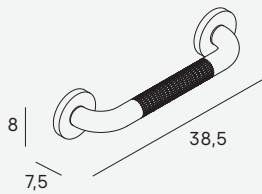

Asa de sujeción 38,5 cm
Fixing handle 38,5 cm

- 1987 053

Diámetro barra Ø3,2 cm
/Diameter bar Ø3,2 cm

Antideslizante
/Antislip