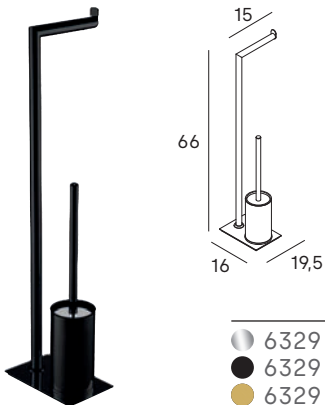

● 2439 002

\*repuesto/spare

Portarrollos con escobillero  
Paper holder with toilet brush

● 1740 005

\*repuesto/spare

Portarrollos con escobillero  
Paper holder with toilet brush

● 6329 002  
● 6329 081  
● 6329 021