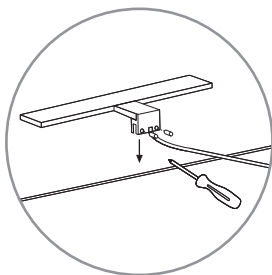

sist. 03

Para espejo
/For mirror