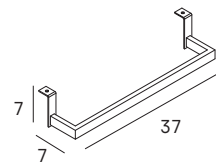

Toallero lateral Lateral towel rail