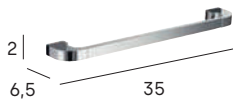

# lys<sup>6700</sup>

latón y zamak  
/brass and zinc alloy

Toallero barra 60 cm  
Towel bar 60 cm

6701 002 6761 002

Toallero barra 45 cm  
Towel bar 45 cm

6718 002 6778 002

Toallero barra 35 cm  
Towel bar 35 cm