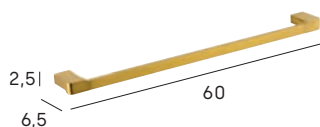

Toallero barra 60 cm
Towel bar 60 cm

● 1601 002	1661 002	
● 1601 081	1661 081	
○ 1601 075	1661 075	
● 1601 021	1661 021