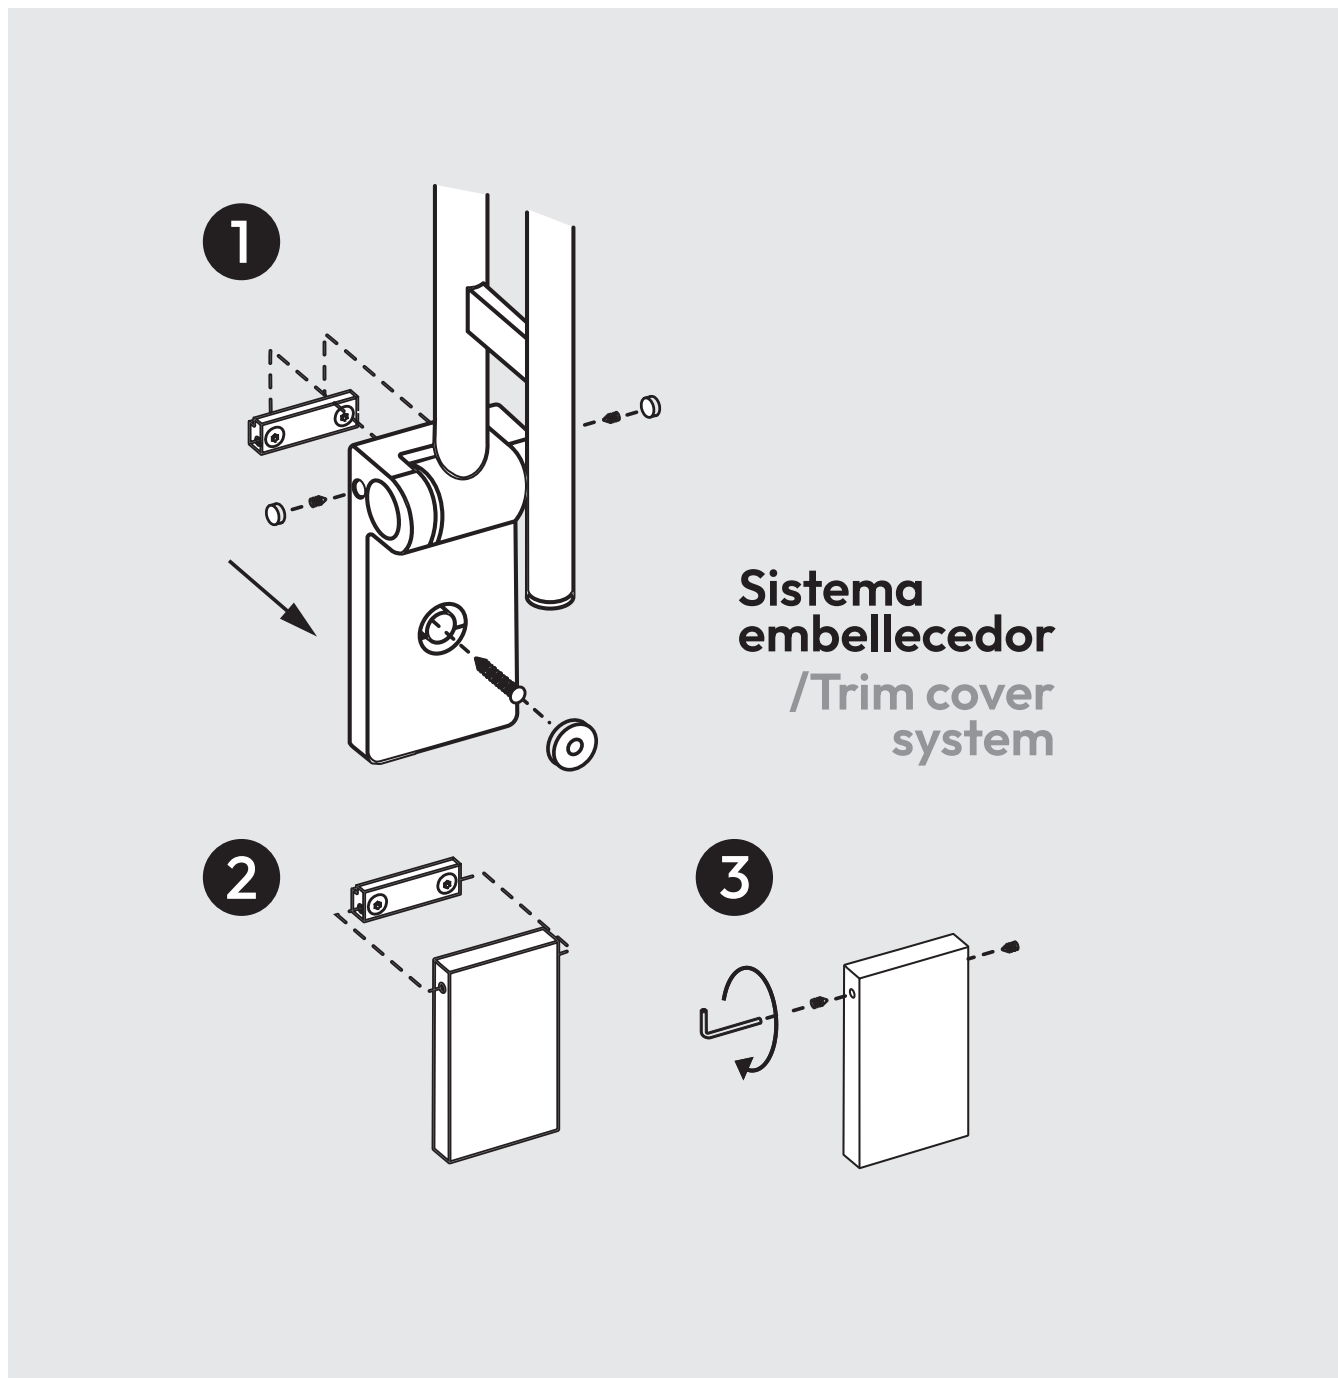

Tapa embellecedor barra de apoyo abatible
Folding handle trim cover

- ▶▶▶▶▶
- 1763 053
- 1763 081
- 1763 021

Para el sector hotelero, hemos creado esta solución, un sistema que permite ocultar la barra de apoyo de una manera simple y discreta.

For the hospitality industry, we have created this solution, a system that allows to hide the support bar in a simple and discreet way.

bold