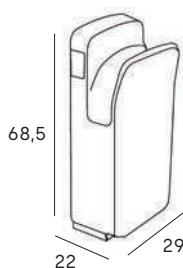

secadores /dryers

Secador de manos
Hand dryer

○ 1942 074

Voltaje/Voltage	220 V-240 V
Frecuencia/Frequency	50 ~ 60 Hz
Longitud cable/Cable length	1 m
Potencia/Power	1900 W
Velocidad del aire/Air speed	95 m/s
Temperatura del aire/Air temperature	50°C
Material/Material	ABS

Sensor On/Off sin contacto/ On/Off contactless

Secador de manos
Hand dryer

● 6242 053