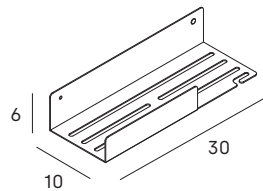

Repisa esquinera de ducha
Corner shower shelf

- 2328 053
- 2328 081
- 2328 012
- 2328 032
- 2328 040
- 2328 034
- 2328 075
- 2328 056
- 2328 021
- 2328 047