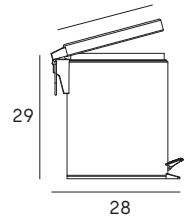

- 2568 002
- 2568 081