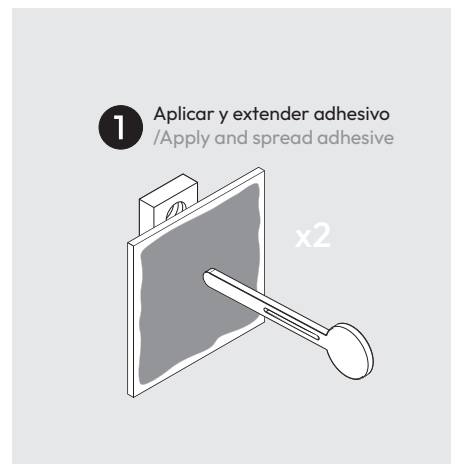

Rejilla esquinera  
Corner basket

LATÓN

●	2506 002	6788 002	

**Kit adhesivo para rejillas**  
Double hanging set

- GLUE
- 0278 002
  - 0278 012
  - 0278 081
  - 0278 056
  - 0278 021
  - 0278 047
  - 0278 022