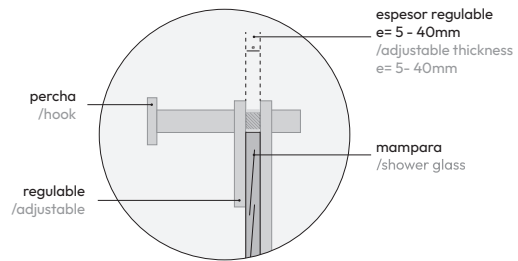

● 002 cromo/chrome

● 081 negro mate/matt black

Rejilla mampara doble con perchas  
Double shower cabin basket with hooks

LATÓN

6229 002

Apto para fijos de mamparas  
/Suitable for fixed cabin shower glass

rejillas /baskets