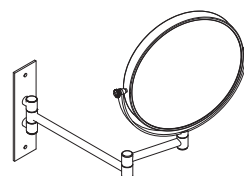

- 6348 002
- 6348 081
- 6348 011

Led 4W con sensor  
Led 4W with sensor

\*repuesto/spare

Espejo de aumento 5x  
5x magnifying mirror

- 6349 002 6549 002
- 6349 081

\*repuesto/spare

Espejo aumento 5x  
5x magnifying mirror