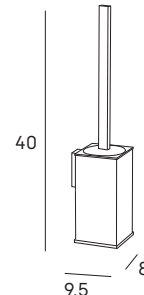

\*repuesto/spare

**Escobillero**  
Toilet brush holder

**Escobillero de suelo**  
Floor toilet brush holder

- 6914 002
- 6914 081

**Escobillero de pared**  
Wall toilet brush holder

- 6907 002    6967 002
- 6907 081    6967 081