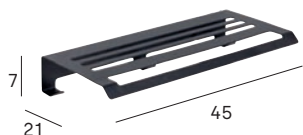

Repisa con perchas
Shelf with hooks

INOX 304

▶▶▶▶
● 2335 012
● 2335 081
○ 2335 075
● 2335 040
● 2335 032
● 2335 034