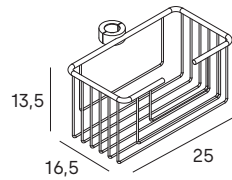

Se monta con el tubo instalado
Apta para tubo de Ø22 y Ø25 mm

/To be assembled with tube already installed
Suitable for Ø22 and Ø25 mm tube