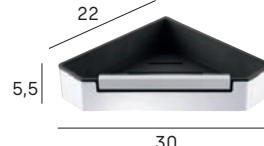

Cesta de ducha  
Shower basket

INOX 304

▶▶▶  
● 2826 081 56 €  
● 2826 006 56 €

\*Incluye limpiamamparas  
/Includes glass wiper

Cesta esquinera de ducha  
Corner shower basket

INOX 304

▶▶▶  
● 2828 081 56 €  
● 2828 006 56 €