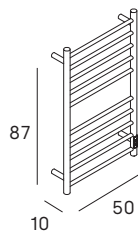

/electric towel warmers

Toallero eléctrico
Electric towel warmer

INOX 304

- 6881 053
- 6881 081

Potencial nominal 83W
Rated power 83W