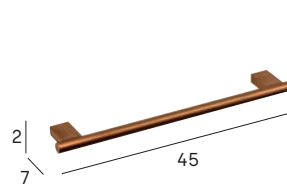

Toallero barra 45 cm
Towel bar 45 cm

●	2718 002	2778 002	
●	2718 081	2778 081	
●	2718 021	2778 021	
●	2718 047	2778 047	
●	2718 022	2778 022