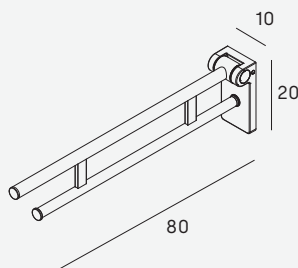

Barra de apoyo abatible
Folding handle

1. ►►►
2. 1760 053
   - 1760 081
   - 1760 021

Diámetro barra Ø3,2 cm
/Diameter bar Ø3,2 cm