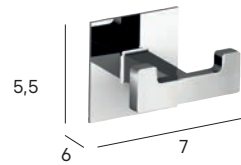

Percha
Hook