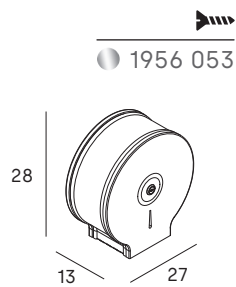

hoteles /hotels

Disp. de papel higiénico
Toilet paper dispenser

INOX

INOX