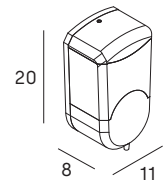

Material: ABS, PS
Sensor infrarrojos
Alimentación:
4 pilas AA (no incluidas)

Material: ABS, PS
Infrared sensor
Works with:
4 AA batteries (not included)