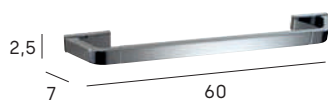

# luxor

latón y zamak  
/brass and zinc alloy

● 002 cromo/chrome

Toallero barra 60 cm  
Towel bar 60 cm

Toallero barra 45 cm  
Towel bar 45 cm

Toallero barra 35 cm  
Towel bar 35 cm

Toallero 25 cm  
Towel bar 25 cm