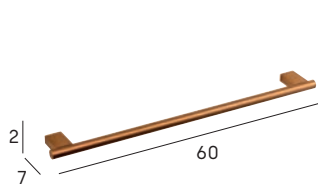

Colección disponible en cromo, negro mate, oro cepillado, bronce cepillado y gun metal.

Collection available in chrome, matt black, brushed gold, brushed bronze and gun metal.

tomo

**Toallero barra 60 cm**  
Towel bar 60 cm