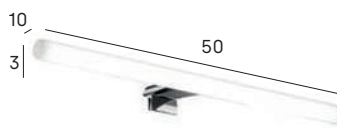

Aplique LED 50 cm LED lamp 50 cm