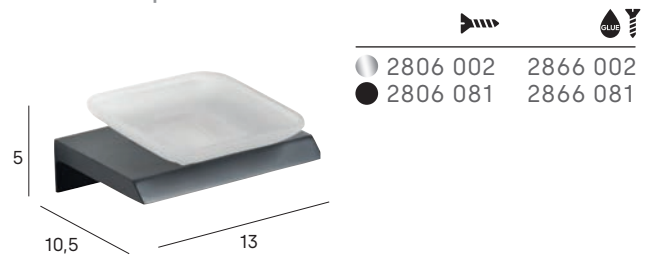

Portacepillos de pared  
Wall toothbrush holder

\*repuesto/spare

Jabonera de pared  
Wall soap holder

\*repuesto/spare

Portacepillos de pared  
Wall toothbrush holder

\*repuesto/spare

Jabonera de pared  
Wall soap holder