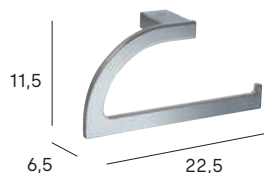

Anilla
Towel ring