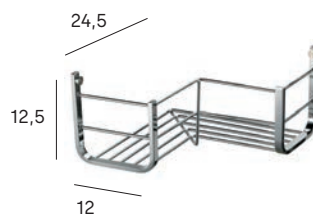

\*Incluye dos soportes + MT Glue  
/Includes two wall supports + MT Glue

rejillas /baskets

**Rejilla esquinera**  
Corner basket

LATÓN

- ▶▶▶
- 2508 002

**Rejilla esquinera**  
Corner basket

LATÓN

- ▶▶▶
- 6228 002
  - 6228 081