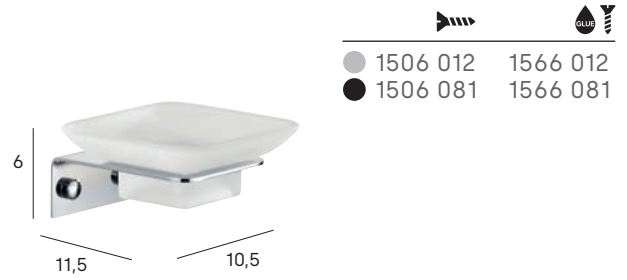

Jabonera de pared
Wall soap holder

*repuesto/spare