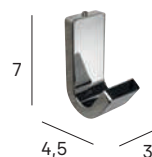

Percha
Hook