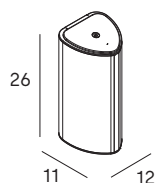

Material: ABS, INOX
Sensor infrarrojos
Indicador de batería baja
Salida de gel regulable
Alimentación:
4 pilas AA (no incluidas)

Material: ABS, INOX
Infrared sensor
Low battery indicator
Adjustable soap output
Works with:
4 AA batteries (not included)