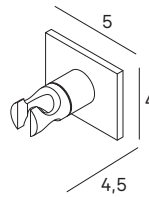

Fijación a pared
Wall fixing

Se puede personalizar con su logotipo (min. 50 uds)
Can be customized with you own logo (min. 50 units)