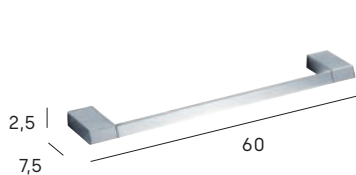

# marina<sup>2800</sup>

latón zamak e inox 304  
/brass, zinc alloy and 304 st. steel

- 002 cromo/chrome
- 081 negro mate/matt black

67

Toallero barra 60 cm  
Towel bar 60 cm

	
● 2801 002	2861 002
● 2801 081	2861 081