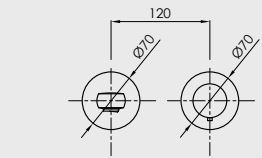

Dedal

mm

Apertura en frío
Cold open
Ouverture en eau froide

Ahorro de energía
Energy saving
Économie d'énergie

Aireador orientable NEOPERL®
NEOPERL® adjustable aerator
Mousseur réglable NEOPERL®

Caudal a 3 BAR 5 l/m
Flow rate at 3 BAR 5 l/m
Débit à 3 BAR 5 l/m

Ahorro de agua
Water saving
Économie de l'eau