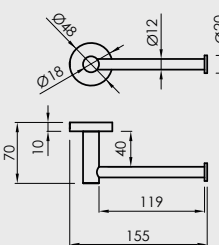

mm

Latón
Brass
Laiton

Fijación con tornillos
Screw fixation
Fixation par vis

Orientación deracha o izquierda
Right or left orientation
Orientation droite ou gauche