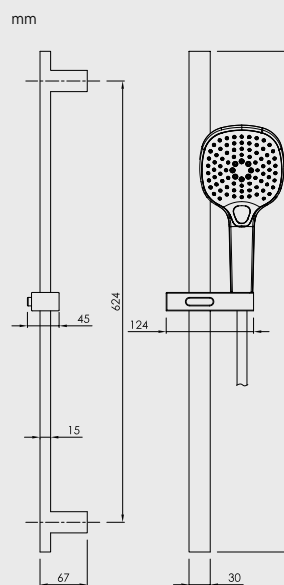

BAR043CRK

87 €

Soporte deslizante y orientable
Sliding and adjustable support
Support coulissant et pivotant

Teleducha de ABS
ABS hand shower
Douchette à main en ABS

Teleducha 3 funciones
3 function hand shower
Douchette à main 3 fonctions