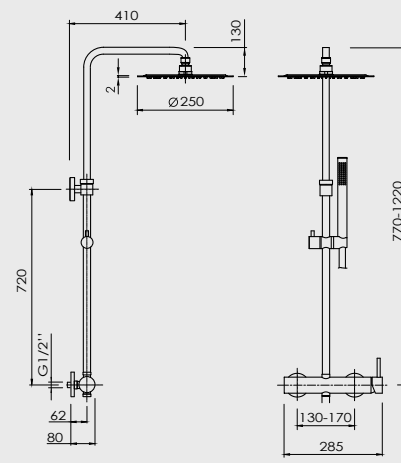

Loop

mm

- Monomando
  Mixer
  Mitigeur
- Rociador acero inoxidable 2mm
  2mm stainless steel shower head
  Douhe de tête acier inoxydable 2mm
- Cartucho SEDAL®
  SEDAL® cartridge
  Cartouche SEDAL®
- Altura regulable
  Adjustable height
  Hauteur réglable
- Soporte deslizante y orientable
  Sliding and adjustable support
  Support coulissant et pivotant
- Limitador de caudal
  Flow restrictor
  Limiteur de débit
- Limitador de caudal
  Flow restrictor
  Limiteur de débit
- Ahorro de agua
  Water saving
  Economie de l'eau
- Teleducha de latón
  Brass hand shower
  Douchette à main en laiton
- Flexo 1,5 m PVC
  1,5 m PVC hose
  Flexible 1,5 m PVC