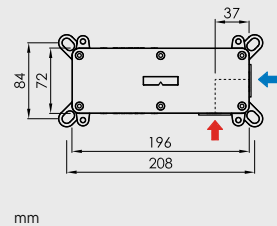

Cuerpo encastre universal
Universal concealed body
Corps d'encastrement universel

Ahorro de energía
Energy saving
Économie d'énergie

Cartucho KEROX
KEROX cartridge
Cartouche KEROX

Apertura en frío
Cold open
Ouverture en eau froide

Conexiones 1/2" hembra latón
Connections 1/2" female brass
Raccordements 1/2" laiton femelle

Monomando de lavabo mural / Wall-mounted basin mixer / Mitigeur mecanique de lavabo mural

A \ B	CR	BM	MG	NB	BG	RG
CR	MEN011R18CRCR 130 €* 130 €*	MEN011R18CRBM 168 €* 168 €*	MEN011R18CRMG 191 €* 191 €*	MEN011R18CRNB 191 €* 191 €*	MEN011R18CRBG 191 €* 191 €*	MEN011R18CRRG 191 €* 191 €*
BM	MEN011R18BMCR 168 €* 168 €*	MEN011R18BMBM 174 €* 174 €*	MEN011R18BMMG 219 €* 219 €*	MEN011R18BMNB 219 €* 219 €*	MEN011R18BMBG 219 €* 219 €*	MEN011R18BMRG 219 €* 219 €*
MG	MEN011R18MGCR 219 €* 219 €*	MEN011R18MGBM 219 €* 219 €*	MEN011R18MGMG 219 €* 219 €*	MEN011R18MGNB 219 €* 219 €*	MEN011R18MGBG 219 €* 219 €*	MEN011R18MGRG 219 €* 219 €*
NB	MEN011R18NBCR 219 €* 219 €*	MEN011R18NBBM 219 €* 219 €*	MEN011R18NBMG 219 €* 219 €*	MEN011R18NB NB 219 €* 219 €*	MEN011R18NBBG 219 €* 219 €*	MEN011R18NBRG 219 €* 219 €*
BG	MEN011R18BGCR 219 €* 219 €*	MEN011R18BGBM 219 €* 219 €*	MEN011R18BGMG 219 €* 219 €*	MEN011R18BGNB 219 €* 219 €*	MEN011R18BGBG 219 €* 219 €*	MEN011R18BGRG 219 €* 219 €*
RG	MEN011R18RGCR 219 €* 219 €*	MEN011R18RGBM 219 €* 219 €*	MEN011R18RGMG 219 €* 219 €*	MEN011R18RGNB 219 €* 219 €*	MEN011R18RGBG 219 €* 219 €*	MEN011R18RGRG 219 €* 219 €*

A \ B	CR	BM	MG	NB	BG	RG
CR	MEN011R14CRCR 168 €* 168 €*	MEN011R14CRBM 208 €* 208 €*	MEN011R14CRMG 231 €* 231 €*	MEN011R14CRNB 231 €* 231 €*	MEN011R14CRBG 231 €* 231 €*	MEN011R14CRRG 231 €* 231 €*
BM	MEN011R14BMCR 208 €* 208 €*	MEN011R14BMBM 213 €* 213 €*	MEN011R14BMMG 258 €* 258 €*	MEN011R14BMNB 258 €* 258 €*	MEN011R14BMBG 258 €* 258 €*	MEN011R14BMRG 258 €* 258 €*
MG	MEN011R14MGCR 258 €* 258 €*	MEN011R14MGBM 258 €* 258 €*	MEN011R14MGMG 258 €* 258 €*	MEN011R14MGNB 258 €* 258 €*	MEN011R14MGBG 258 €* 258 €*	MEN011R14MGRG 258 €* 258 €*
NB	MEN011R14NBCR 258 €* 258 €*	MEN011R14NBBM 258 €* 258 €*	MEN011R14NBMG 258 €* 258 €*	MEN011R14NB NB 258 €* 258 €*	MEN011R14NBBG 258 €* 258 €*	MEN011R14NBRG 258 €* 258 €*
BG	MEN011R14BGCR 258 €* 258 €*	MEN011R14BGBM 258 €* 258 €*	MEN011R14BGMG 258 €* 258 €*	MEN011R14BGNB 258 €* 258 €*	MEN011R14BGBG 258 €* 258 €*	MEN011R14BGRG 258 €* 258 €*
RG	MEN011R14RGCR 258 €* 258 €*	MEN011R14RGBM 258 €* 258 €*	MEN011R14RGMG 258 €* 258 €*	MEN011R14RGNB 258 €* 258 €*	MEN011R14RGBG 258 €* 258 €*	MEN011R14RGRG 258 €* 258 €*

sanybox para monomando lavabo mural / Wall-mounted basin mixer sanybox / sanybox pour mitigeur mecaniquer de lavabo mural

MEN000

143 €

* Las griferías murales contemplan solo la parte externa, el pedido debe acompañarse con el cuerpo de empotrar sanybox correspondiente.

* Wall-mounted faucets only include the external part, the order must be accompanied by the corresponding concealed body sanybox.