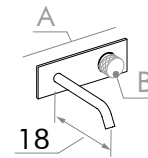

Monomando de lavabo mural / Wall-mounted basin mixer / Mitigeur mecanique de lavabo mural

A \ B	CR	BM	MG	NB	BG	RG
CR	MEN011S18CRCR 186 €* 186	MEN011S18CRBM 258 €* 258	MEN011S18CRMG 281 €* 281	MEN011S18CRNB 281 €* 281	MEN011S18CRBG 281 €* 281	MEN011S18CRRG 281 €* 281
BM	MEN011S18BMCR 258 €* 258	MEN011S18BMBM 264 €* 264	MEN011S18BMMG 309 €* 309	MEN011S18BMNB 309 €* 309	MEN011S18BMBG 309 €* 309	MEN011S18BMRG 309 €* 309
MG	MEN011S18MGCR 309 €* 309	MEN011S18MGBM 309 €* 309	MEN011S18MGMG 309 €* 309	MEN011S18MGNB 309 €* 309	MEN011S18MGBG 309 €* 309	MEN011S18MGRG 309 €* 309
NB	MEN011S18NBCR 309 €* 309	MEN011S18NBMB 309 €* 309	MEN011S18NBMG 309 €* 309	MEN011S18NBMB 309 €* 309	MEN011S18NBBG 309 €* 309	MEN011S18NBRG 309 €* 309
BG	MEN011S18BGCR 309 €* 309	MEN011S18BGMB 309 €* 309	MEN011S18BGMG 309 €* 309	MEN011S18BGNB 309 €* 309	MEN011S18BGBG 309 €* 309	MEN011S18BGRG 309 €* 309
RG	MEN011S18RGCR 309 €* 309	MEN011S18RMBM 309 €* 309	MEN011S18RGMG 309 €* 309	MEN011S18RGNB 309 €* 309	MEN011S18RGBG 309 €* 309	MEN011S18RGRG 309 €* 309

A \ B	CR	BM	MG	NB	BG	RG
CR	MEN011S14CRCR 224 €* 224	MEN011S14CRBM 298 €* 298	MEN011S14CRMG 320 €* 320	MEN011S14CRNB 320 €* 320	MEN011S14CRBG 320 €* 320	MEN011S14CRRG 320 €* 320
BM	MEN011S14BMCR 298 €* 298	MEN011S14BMBM 303 €* 303	MEN011S14BMMG 348 €* 348	MEN011S14BMNB 348 €* 348	MEN011S14BMBG 348 €* 348	MEN011S14BMRG 348 €* 348
MG	MEN011S14MGCR 348 €* 348	MEN011S14MGMB 348 €* 348	MEN011S14MGMG 348 €* 348	MEN011S14MGNB 348 €* 348	MEN011S14MGBG 348 €* 348	MEN011S14MGRG 348 €* 348
NB	MEN011S14NBCR 348 €* 348	MEN011S14NBMB 348 €* 348	MEN011S14NBMG 348 €* 348	MEN011S14NBMB 348 €* 348	MEN011S14NBBG 348 €* 348	MEN011S14NBRG 348 €* 348
BG	MEN011S14BGCR 348 €* 348	MEN011S14BGMB 348 €* 348	MEN011S14BGMG 348 €* 348	MEN011S14BGNB 348 €* 348	MEN011S14BGBG 348 €* 348	MEN011S14BGRG 348 €* 348
RG	MEN011S14RGCR 348 €* 348	MEN011S14RMBM 348 €* 348	MEN011S14RGMG 348 €* 348	MEN011S14RGNB 348 €* 348	MEN011S14RGBG 348 €* 348	MEN011S14RGRG 348 €* 348