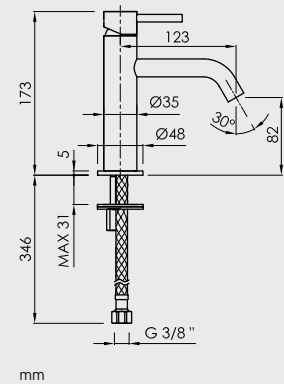

Loop

mm

Apertura en frío
Cold open
Ouverture en eau froide

Ahorro de energía
Energy saving
Économie d'énergie

Aireador NEOPERL®
NEOPERL® aerator
Mousseur NEOPERL®

Para válvula click clack
For pop-up waste
Pour bonde click-clack

Válvula no incluida
Waste not included
Bonde non incluse

Caudal a 3 BAR 4,7 l/m
Flow rate at 3 BAR 4,7 l/m
Débit à 3 BAR 4,7 l/m

Ahorro de agua
Water saving
Économie de l'eau

Cartucho SEDAL®
SEDAL® cartridge
Cartouche SEDAL®

Latiguillos TUCAI®
TUCAI® hoses
Flexible TUCAI®