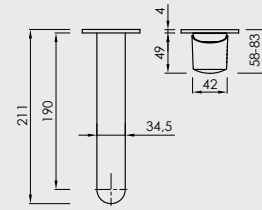

Dedal

mm

Apertura en frío
Cold open
Ouverture en eau froide

Ahorro de energía
Energy saving
Économie d'énergie

Aireador orientable NEOPERL®
NEOPERL® adjustable aerator
Mousseur réglable NEOPERL®

Caudal a 3 BAR 5 l/m
Flow rate at 3 BAR 5 l/m
Débit à 3 BAR 5 l/m

Ahorro de agua
Water saving
Économie de l'eau