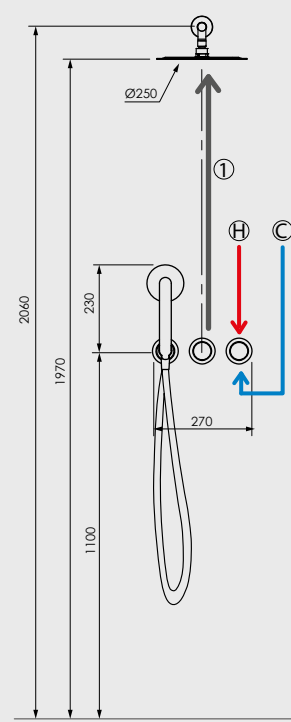

Dedal

- Cuerpo encastre universal
  Universal concealed body
  Corps d'encastrement universel
- 2 vias
  2 ways
  2 voies
- Monomando
  Mixer
  Mitigeur
- Conexiones 3/4" hembra latón
  Connections 3/4" female brass
  Raccordements 3/4" laiton femelle
- Rociador acero inoxidable 2mm
  2mm stainless steel shower head
  Douche de tête acier inoxydable 2mm
- Limitador de caudal
  Flow restrictor
  Limiteur de débit
- Tetinas antical
  Anti-limescale nozzles
  Tétines anti-calcaire
- Limitador de caudal
  Flow restrictor
  Limiteur de débit
- Latón
  Brass
  Laiton
- Ahorro de agua
  Water saving
  Économie de l'eau
- Flexo 1,5 m trenzado
  1,5 m braided hose
  Flexible 1,5 m tresse
- Teleducha de latón
  Brass hand shower
  Douchette à main en laiton
- Sistema anti-torsión
  Anti-twist
  Système anti-torsion

H Conexión caliente
Hot connection
Connexion chaude

C Conexión fría
Cold connection
Connexion froide

1 Salida 1
Exit 1
Sortie 1

2 Salida 2
Exit 2
Sortie 2