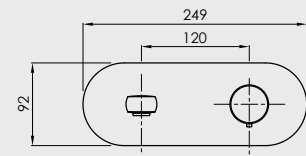

mm

Apertura en frío
Cold open
Ouverture en eau froide

Ahorro de energía
Energy saving
Économie d'énergie

Aireador orientable NEOPERL®
NEOPERL® adjustable aerator
Mousseur réglable NEOPERL®

Caudal a 3 BAR 5 l/m
Flow rate at 3 BAR 5 l/m
Débit à 3 BAR 5 l/m

Ahorro de agua
Water saving
Économie de l'eau