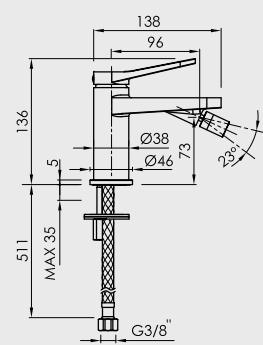

Cartucho CITEC
CITEC cartridge
Cartouche CITEC

Latiguillos TUCAI®
TUCAI® hoses
Flexibles TUCAI®

mm

Apertura en frío
Cold open
Ouverture en eau froide

Ahorro de energía
Energy saving
Économie d'énergie

Aireador orientable NEOPERL®
NEOPERL® adjustable aerator
Mousseur réglable NEOPERL®