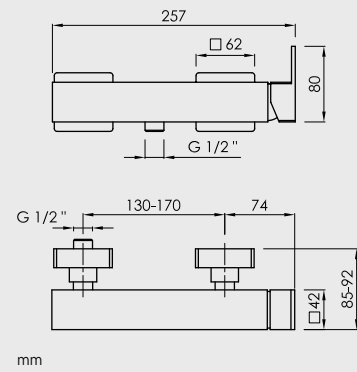

Cubo

Monomando Mixer Mitigeur

Cartucho SEDAL® SEDAL® cartridge Cartouche SEDAL®

Teleducha de latón Brass hand shower Douchette à main en laiton

Limitador de caudal Flow restrictor Limiteur de débit

Flexo de 1,5 m 1,5 m hose Flexible 1,5 m