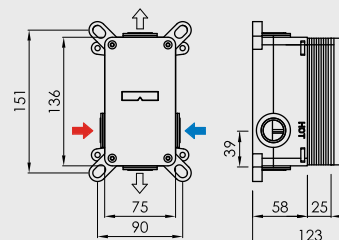

mm

Cuerpo encastre universal
Universal concealed body
Corps d'encastrement universel

Caudal a 3 BAR 20 l/min
Flow rate at 3 BAR 20 l/min
Débit à 3 BAR 20 l/min

Monomando
Mixer
Mitigeur

2 vías
2 ways
2 voies

Cartucho SEDAL®
SEDAL® cartridge
Cartouche SEDAL®

Conexiones 1/2" hembra latón
Connections 1/2" female brass
Raccordements 1/2" laiton femelle

Monomando de ducha mural 1 vía / Wall-mounted shower mixer 1 way / Mitigeur mecanique de douche mural 1 voie