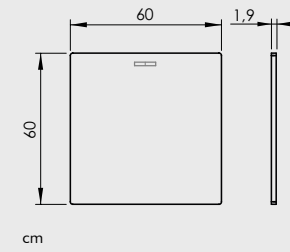

Displays

cm

cm

Panel expositor accesorios murales / Display panel for wall-mounted accessories / Panneau d'affichage pour accessoires mural

MUGR200

153 €*

MUGR500

153 €*