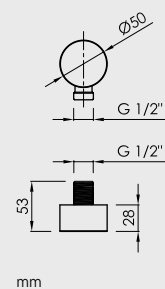

Loop

Soporte de teleducha a pared fijo / Hand shower fixed wall support / Support mural fixe pour douchette

CR	BM	MG	NB	BG	RG
SOP001CR	SOP001BM	SOP001MG	SOP001NB	SOP001BG	SOP001RG
40 €	51 €	62 €	62 €	62 €	62 €

Soporte de teleducha a pared orientable / Hand shower swivel wall support / Support mural pivotant pour douchette

CR	BM	MG	NB	BG	RG
SOO001CR	SOO001BM	SOO001MG	SOO001NB	SOO001BG	SOO001RG
51 €	62 €	90 €	90 €	90 €	90 €

Soporte de teleducha con toma de agua / Hand shower support with water outlet / Support mural pour douchette avec sortie

CR	BM	MG	NB	BG	RG
STM001CR	STM001BM	STM001MG	STM001NB	STM001BG	STM001RG
45 €	56 €	73 €	73 €	73 €	73 €

Toma de agua mural / Wall shower outlet / Coude de sortie mural

CR	BM	MG	NB	BG	RG
TOM001CR	TOM001BM	TOM001MG	TOM001NB	TOM001BG	TOM001RG
34 €	45 €	62 €	62 €	62 €	62 €