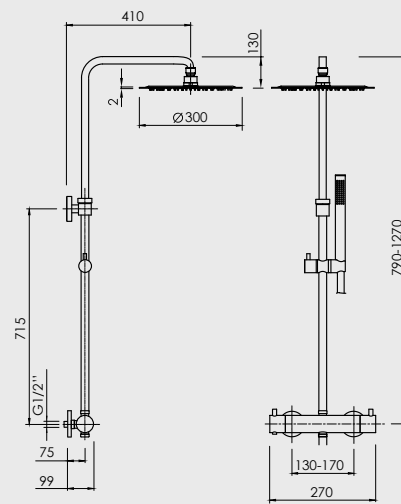

Loop

mm

- Monomando
Mixer
Mitigeur
- Rociador acero inoxidable 2mm
2mm stainless steel shower head
Douhe de tête acier inoxydable 2mm
- Cartucho SEDAL®
SEDAL® cartridge
Cartouche SEDAL®
- Altura regulable
Adjustable height
Hauteur réglable
- Soporte deslizante y orientable
Sliding and adjustable support
Support coulissant et pivotant
- Limitador de caudal
Flow restrictor
Limiteur de débit
- Limitador de caudal
Flow restrictor
Limiteur de débit
- Ahorro de agua
Water saving
Economie de l'eau
- Teleducha de latón
Brass hand shower
Douchette à main en laiton
- Flexo 1,5 m PVC
1,5 m PVC hose
Flexible 1,5 m PVC