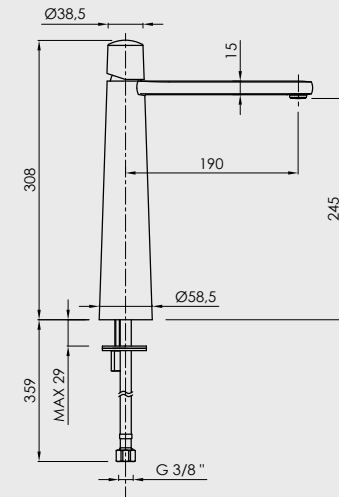

Apertura en frío
Cold open
Ouverture en eau froide

Ahorro de energía
Energy saving
Économie d'énergie

Ahorro de agua
Water saving
Économie de l'eau

Aireador orientable NEOPERL®
NEOPERL® adjustable aerator
Mousseur réglable NEOPERL®

Para válvula click clack
For pop-up waste
Pour bonde click-clack

Caudal a 3 BAR 4,3 l/m
Flow rate at 3 BAR 4,3 l/m
Débit à 3 BAR 4,3 l/m

Cartucho CITEC®
CITEC® cartridge
Cartouche CITEC®

Latiguillos TUCAI®
TUCAI® hoses
Flexible TUCAI®

Válvula no incluida
Waste not included
Bonde non incluse

mm