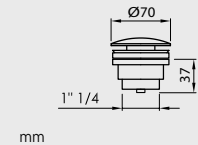

Click-clack
Pop-up
Click-clack

Latón
Brass
Laiton