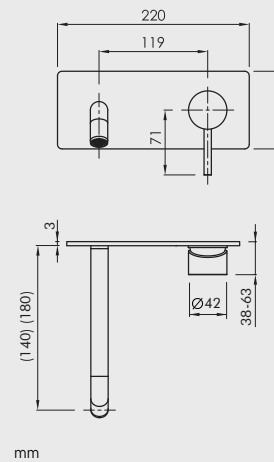

Apertura en frío
Cold open
Ouverture en eau froide

Ahorro de energía
Energy saving
Économie d'énergie

Aireador NEOPERL®
NEOPERL® aerator
Mousseur NEOPERL®

Caudal a 3 BAR 4,7 l/m
Flow rate at 3 BAR 4,7 l/m
Débit à 3 BAR 4,7 l/m

Ahorro de agua
Water saving
Économie de l'eau