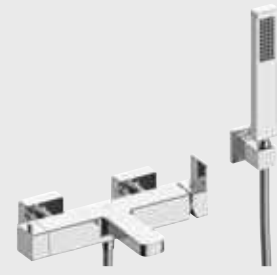

673 €

Cubo

Monomando Mixer Mitigeur

Cartucho SEDAL® SEDAL® cartridge Cartouche SEDAL®

Teleducha de latón Brass hand shower Douchette à main en laiton

Limitador de caudal Flow restrictor Limiteur de débit

Flexo de 1,5 m 1,5 m hose Flexible 1,5 m