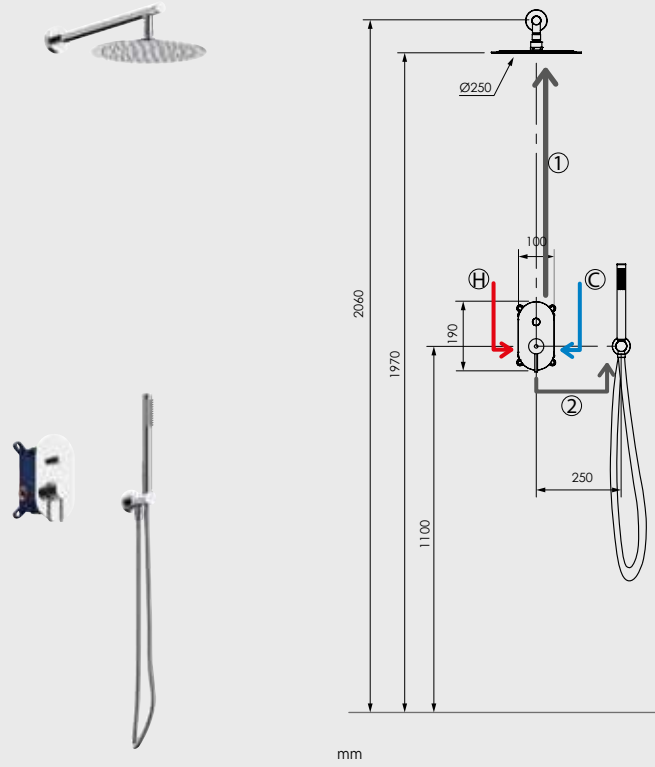

Loop

H Conexión caliente
Hot connection
Connexion chaude

C Conexión fría
Cold connection
Connexion froide

1 Salida 1
Exit 1
Sortie 1

2 Salida 2
Exit 2
Sortie 2

-  Cuerpo encastre universal
Universal concealed body
Corps d'encastrement universel
-  2 vías
2 ways
2 voies
-  Monomando
Mixer
Mitigeur
-  Conexiones 1/2" hembra latón
Connections 1/2" female brass
Raccordements 1/2" laiton femelle
-  Cartucho SEDAL
SEDAL cartridge
Cartouche SEDAL
-  Limitador de caudal
Flow restrictor
Limiteur de débit
-  Rociador acero inoxidable 2mm
2mm stainless steel shower head
Douche de tête acier inoxydable 2mm
-  Limitador de caudal
Flow restrictor
Limiteur de débit
-  Tetinas antical
Anti-limescale nozzles
Tétines anti-calcaire
-  Ahorro de agua
Water saving
Économie de l'eau
-  Latón
Brass
Laiton
-  Teleducha de latón
Brass hand shower
Douchette à main en laiton
-  Flexo 1,5 mT
1,5 m hose
Flexible 1,5 mT
-  Sistema anti-torsión
Anti-twist
Système anti-torsion