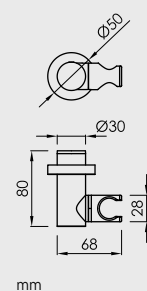

Loop

Soporte de teleducha a pared fijo / Hand shower fixed wall support / Support mural fixe pour douchette

CR	BM	MG	NB	BG	RG
SOP001CR	SOP001BM	SOP001MG	SOP001NB	SOP001BG	SOP001RG
40 €	51 €	62 €	62 €	62 €	62 €

Soporte de teleducha a pared orientable / Hand shower swivel wall support / Support mural pivotant pour douchette

CR	BM	MG	NB	BG	RG
SOO001CR	SOO001BM	SOO001MG	SOO001NB	SOO001BG	SOO001RG
51 €	62 €	90 €	90 €	90 €	90 €

Soporte de teleducha con toma de agua / Hand shower support with water outlet / Support mural pour douchette avec sortie

CR	BM	MG	NB	BG	RG
STM001CR	STM001BM	STM001MG	STM001NB	STM001BG	STM001RG
45 €	56 €	73 €	73 €	73 €	73 €

Toma de agua mural / Wall shower outlet / Coude de sortie mural

CR	BM	MG	NB	BG	RG
TOM001CR	TOM001BM	TOM001MG	TOM001NB	TOM001BG	TOM001RG
34 €	45 €	62 €	62 €	62 €	62 €