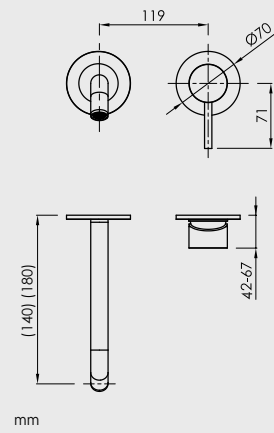

CR	BM	MG	NB	BG	RG
MBD001CR	MBD001BM	MBD001MG	MBD001NB	MBD001BG	MBD001RG
135 €	168 €	208 €	208 €	208 €	208 €

Loop

Apertura en frío
Cold open
Ouverture en eau froide

Ahorro de energía
Energy saving
Économie d'énergie