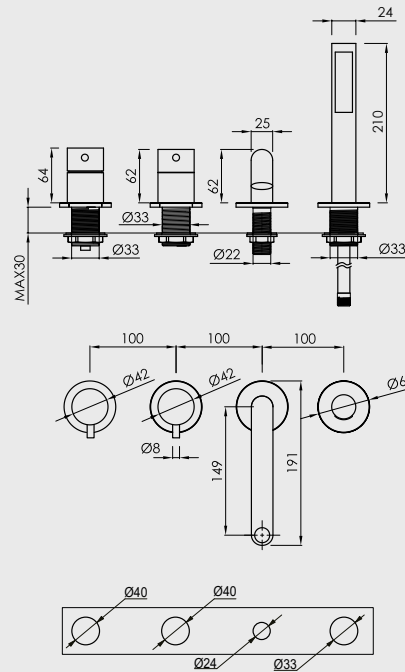

Loop

Caudal 20 l/min a 3 BAR
Flow rate 20 l/min at 3 BAR
Débit 20 l/min à 3 BAR

Teleducha de latón
Brass hand shower
Douchette à main en laiton

Aireador NEOPERL®
NEOPERL® aerator
Mousseur NEOPERL®

Limitador de caudal
Flow restrictor
Limiteur de débit

Flexo 1,5 m PVC
1,5 m PVC hose
Flexible 1,5 m PVC

Monomando
Mixer
Mitigeur

Aireador NEOPERL®
NEOPERL® aerator
Mousseur NEOPERL®

Teleducha de latón
Brass hand shower
Douchette à main en laiton

Cartucho SEDAL®
SEDAL® cartridge
Cartouche SEDAL®

Caudal a 3 BAR 20 l/min
Flow rate at 3 BAR 20 l/min
Débit à 3 BAR 20 l/min

Limitador de caudal
Flow restrictor
Limiteur de débit

Flexo 2m
2 m hose
Flexible 2m

Agujeros de instalación
Installation holes
Perçages d'installation

mm

Grifería de pie para bañera / Freestanding faucet for bathtub / Robinetterie sur pied pour baignoire

BNEX001CR	BNEX001BM	BNEX001MG	BNEX001NB	BNEX001BG	BNEX001RG
1.061 €	1.234 €	1.627 €	1.627 €	1.627 €	1.627 €

Monomando borde bañera / Deck mounted mixer for bathtub / Mitigeur mécanique au bord pour baignoire

BNBB001CR	BNBB001BM	BNBB001MG	BNBB001NB	BNBB001BG	BNBB001RG
477 €	539 €	561 €	561 €	561 €	561 €