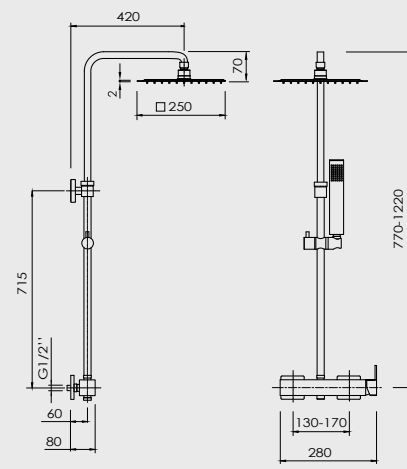

Cubo

mm

Monomando
Mixer
Mitigeur

Cartucho SEDAL®
SEDAL® cartridge
Cartouche SEDAL®

Rociador acero inoxidable 2mm
2mm stainless steel shower head
Douhe de tête acier inoxydable 2mm

Flexo de PVC 1,5 m
1,5 m PVC hose
Flexible PVC 1,5 m

Altura regulable
Adjustable height
Hauteur réglable

Limitador de caudal
Flow restrictor
Limiteur de débit

Limitador de caudal
Flow restrictor
Limiteur de débit

Teleducha de latón
Brass hand shower
Douchette à main en laiton

Soporte deslizante y orientable
Sliding and adjustable support
Support coulissant et pivotant

Columna de ducha monomando / Mixer shower column / Colonne de douche mitigeur mecanique

COMO002CR

COMO002BM

320 €

426 €