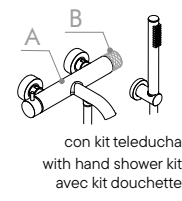

sin kit teleducha
without hand shower kit
sans kit douchette

CR		MDB011CRCRK	MDB011CRBMK	MDB011CRMGK	MDB011CRNBK	MDB011CRBGK	MDB011CRRGK
		377 €	404 €	489 €	489 €	489 €	489 €
BM		MDB011BMCrK	MDB011BMBMK	MDB011BMMGK	MDB011BMNBK	MDB011BMBGK	MDB011BMRGK
		404 €	410 €	489 €	489 €	489 €	489 €
MG		MDB011MGCRK	MDB011MGBMK	MDB011MGMGK	MDB011MGNBK	MDB011MGBGK	MDB011MGRGK
		489 €	489 €	489 €	489 €	489 €	489 €
NB		MDB011NBCrK	MDB011NBBMK	MDB011NBMGK	MDB011NBNBK	MDB011NBBGK	MDB011NBRGK
		489 €	489 €	489 €	489 €	489 €	489 €
BG		MDB011BGCRK	MDB011BGBMK	MDB011BGMGK	MDB011BGNBK	MDB011BGBGK	MDB011BGRGK
		489 €	489 €	489 €	489 €	489 €	489 €
RG		MDB011RGCRK	MDB011RGBMK	MDB011RGMGK	MDB011RGNBK	MDB011RGBGK	MDB011RGRGK
		489 €	489 €	489 €	489 €	489 €	489 €