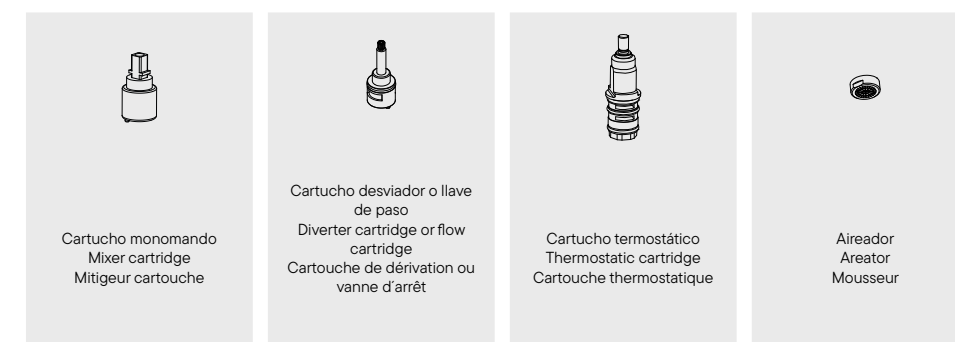

LOOP	LOOP K			
	TDU001CR	TDU011CR..			
	TDU001BM	TDU011BM..			
	TDU001MG	TDU011MG..	RECGR0180	RECGR0494	
	TDU001NB	TDU011NB..	25 €	100 €	
	TDU001BG	TDU011BG..			
	TDU001RG	TDU011RG..			
	TDU001BMK	TDU011BM-K			
	TDU001CRK	TDU011CR-K	RECGR0180	RECGR0494	
	TDU001MGK	TDU011MG-K	25 €	100 €	
	TDU001NBK	TDU011NB-K			
	TDU001BGK	TDU011BG-K			
	TDU001RGK	TDU011RG-K			
	TDB001CR	TDB011CR..			RECGR0370 20 €
	TDB001BM	TDB011BM..			RECGR0371 20 €
	TDB001MG	TDB011MG..	RECGR0174	RECGR0182	RECGR0372 20 €
	TDB001NB	TDB011NB..	25 €	100 €	RECGR0373 20 €
	TDB001BG	TDB011BG..			RECGR0374 20 €
	TDB001RG	TDB011RG..			RECGR0375 20 €
	TDB001CRK	TDB011CR-K			RECGR0370 20 €
	TDB001BMK	TDB011BM-K	RECGR0174	RECGR0182	RECGR0371 20 €
	TDB001MGK	TDB011MG-K	25 €	100 €	RECGR0372 20 €
	TDB001NBK	TDB011NB-K			RECGR0373 20 €
	TDB001BGK	TDB011BG-K			RECGR0374 20 €
	TDB001RGK	TDB011RG-K			RECGR0375 20 €
	COTE001CR	COTE011CR..			
	COTE001BM	COTE011BM..	RECGR0626	RECGR0182	
	COTE001MG	COTE011MG..	25 €	100 €	
	COTE001NB	COTE011NB..			
	COTE001BG	COTE011BG..			
	COTE001RG	COTE011RG..