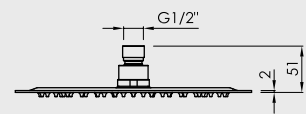

Dedal

Rociador acero inoxidable 2mm
2mm stainless steel shower head
Douche de tête acier inoxydable 2mm

Limitador de caudal
Flow restrictor
Limiteur de débit

Tetinas antical
Anti-limescale nozzles
Tétines anti-calcaire

Ahorro de agua
Water saving
Économie de l'eau