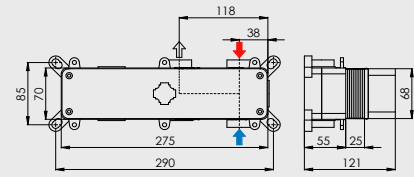

Cuerpo encastre universal
Universal concealed body
Corps d'encastrement universel

Monomando
Mixer
Mitigeur

2 vias
2 ways
2 voies

Cartucho SEDAL®
SEDAL® cartridge
Cartouche SEDAL®

Caudal 19,1 l/min a 3 BAR
Flow rate 19,1 l/min at 3 BAR
Débit 19,1 l/min à 3 BAR

Caudal a 3 BAR 22,8 l/min
Flow rate at 3 BAR 22,8 l/min
Débit à 3 BAR 22,8 l/min

Conexiones 3/4" hembra latón
Connections 3/4" female brass
Raccordements 3/4" laiton femelle

mm

Caño de bañera mural / Wall-mounted bathtub spout / Canon mural pour baignoire

CR	BM	MG	NB	BG	RG
BNCA001CR	BNCA001BM	BNCA001MG	BNCA001NB	BNCA001BG	BNCA001RG
92 €**	112 €**	133 €**	133 €**	133 €**	133 €**