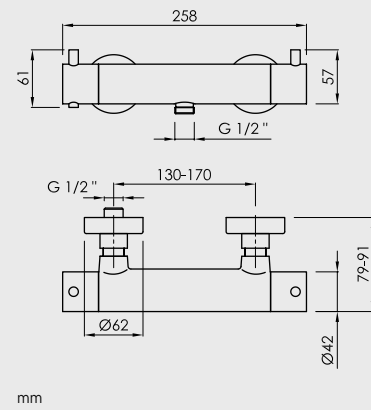

COTE001CR	COTE001BM	COTE001MG	COTE001NB	COTE001BG	COTE001RG
392 €	437 €	668 €	668 €	668 €	668 €

Loop

mm

Mezclador termostático
Thermostatic mixer
Mélangeur thermostatique

Sistema **safe touch**
Safe touch body
Sistema **safe touch**