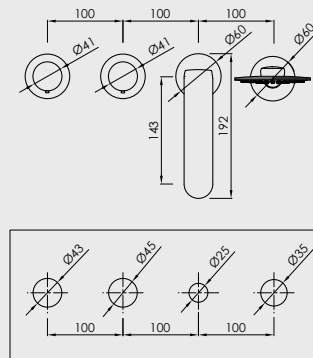

Dedal

mm
Agujeros de instalación
Installation holes
Perçages d'installation

Monomando
Mixer
Mitigeur

Cartucho SEDAL®
SEDAL® cartridge
Cartouche SEDAL®

Aireador orientable NEOPERL®
NEOPERL® adjustable aerator
Mousseur réglable NEOPERL®

Teleducha de latón
Brass hand shower
Douchette à main en laiton

Caudal a 3 BAR 21,64 l/min
Flow rate at 3 BAR 21,64 l/min
Débit à 3 BAR 21,64 l/min

Limitador de caudal
Flow restrictor
Limiteur de débit

Flexo 2 m
2 m hose
Flexible 2 m

mm

Aireador orientable NEOPERL®
NEOPERL® adjustable aerator
Mousseur réglable NEOPERL®

Monomando borde bañera / Deck mounted mixer for bathtub / Mitigeur mécanique au bord pour baignoire

	CR	BM	RM	RG
Dedal	BNBB555CR 650 €	BNBB555BM 750 €	BNBB555RM 830 €	BNBB555RG 830 €
Dedal plissé	BNBB055CR 650 €	BNBB055BM 750 €	BNBB055RM 830 €	BNBB055RG 830 €
Dedal pin	BNBB005CR 525 €	BNBB005BM 600 €	BNBB005RM 675 €	BNBB005RG 675 €

Caño de bañera mural / Wall-mounted bathtub spout / Canon mural pour baignoire

	CR	BM	RM	RG
	BNCA005CR 117 €* 117 €*	BNCA005BM 136 €* 136 €*	BNCA005RM 156 €* 156 €*	BNCA005RG 156 €* 156 €*

* El caño de bañera es independiente de la sanybox MH2000. Para crear una batería mural de bañera completa, el caño se puede alimentar de la salida libre de la sanybox MH2000.

* The bath spout is independent from the sanybox MH2000. To create a complete bathtub wall-mounted battery, the spout can be fed from free outlet of sanybox MH2000.

* Le bec de baignoire est indépendant du sanybox MH2000. Pour créer un serpentin mural complet de baignoire, le bec peut être alimenté depuis la sortie libre de la sanybox MH2000.