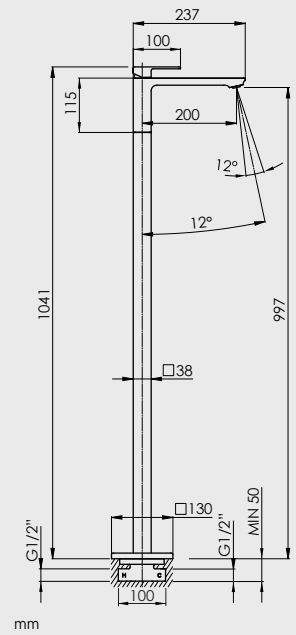

CR	BM
MOA002CR	MOA002BM
258 €	303 €

Monomando de bidé / Bidet mixer / Mitigeur mecanique de bidet

CR	BM
MBD002CR	MBD002BM
163 €	197 €

Cubo

Apertura en frío
Cold open
Ouverture en eau froide

Ahorro de energía
Energy saving
Économie d'énergie