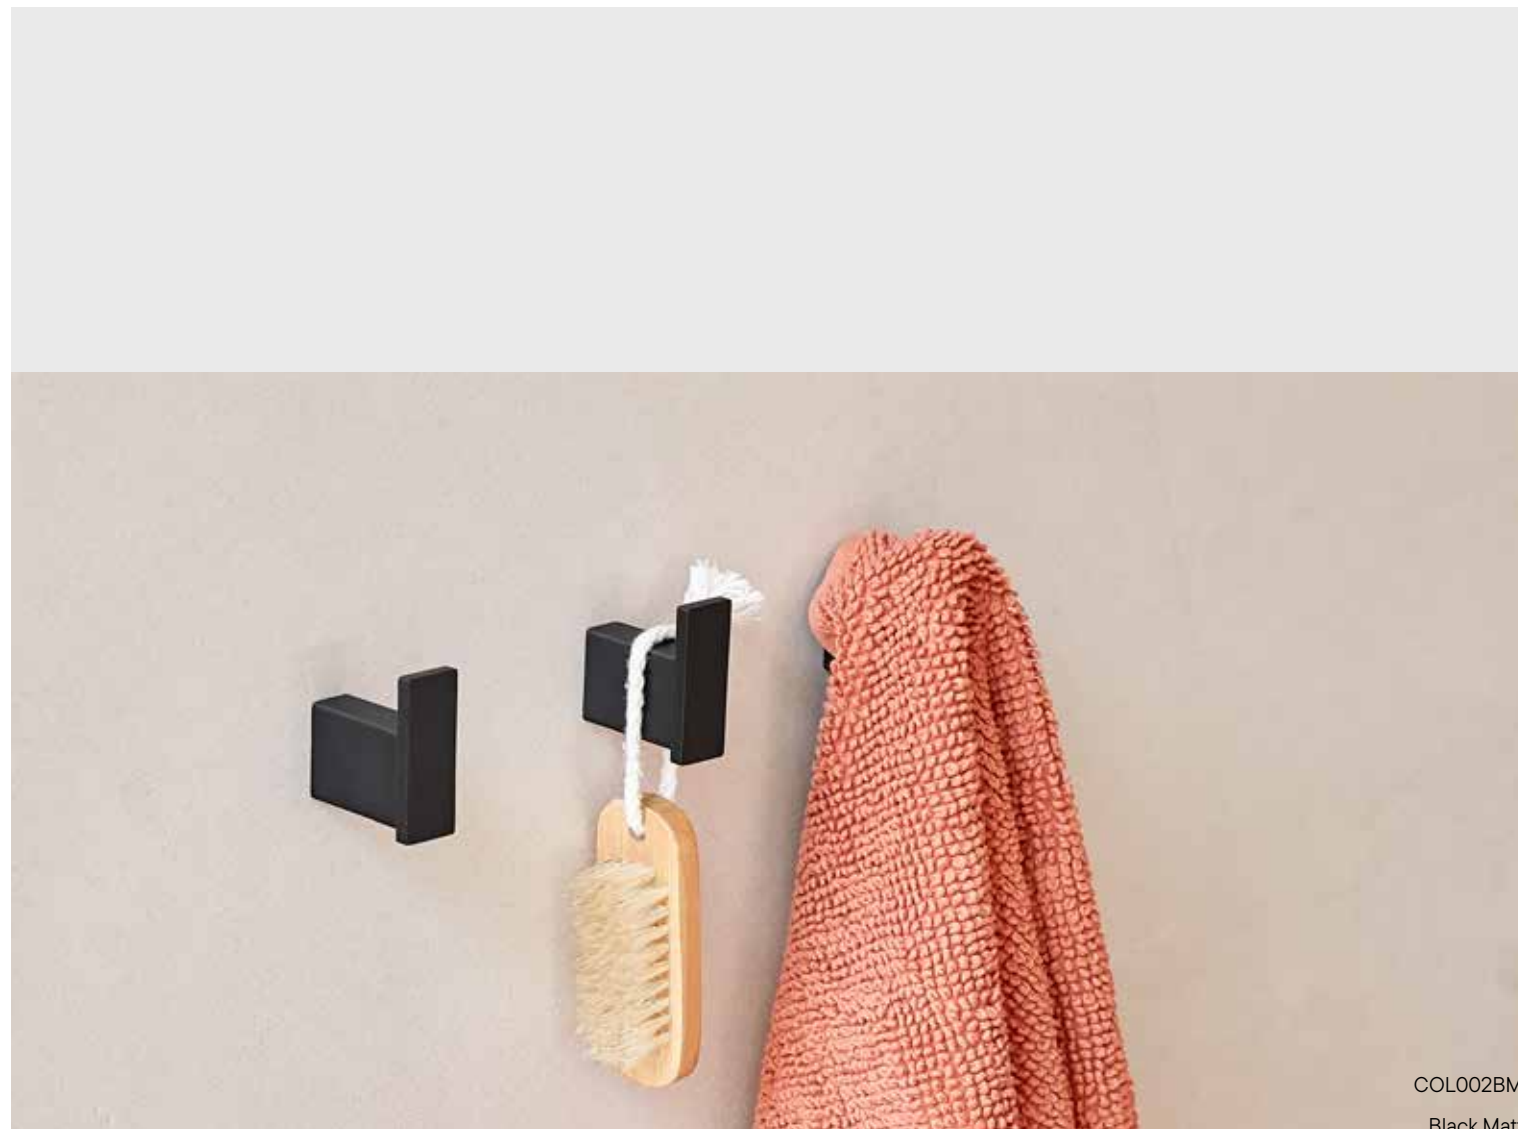

Cubo

COL002BM
Black Matt