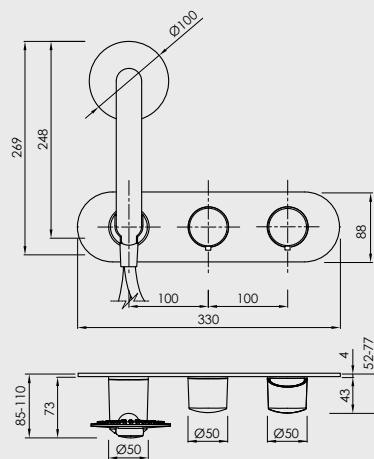

mm

Monomando
Mixer
Mitigeur

Teleducha de latón
Brass hand shower
Douchette à main en laiton

Flexo 1,5 m trenzado
1,5 m braided hose
Flexible 1,5 m tresse

Flexo con conexiones en PVD
Hose with PVD connections
Flexible avec connexions PVD

2 vias
2 ways
2 voies

Limitador de caudal
Flow restrictor
Limiteur de débit

Sistema anti-torsión
Anti-twist
Système anti-torsion