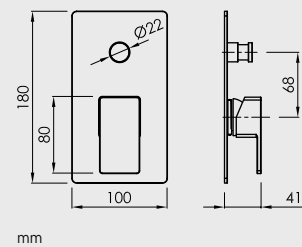

Monomando Mixer Mitigeur

2 vías
2 ways
2 voies