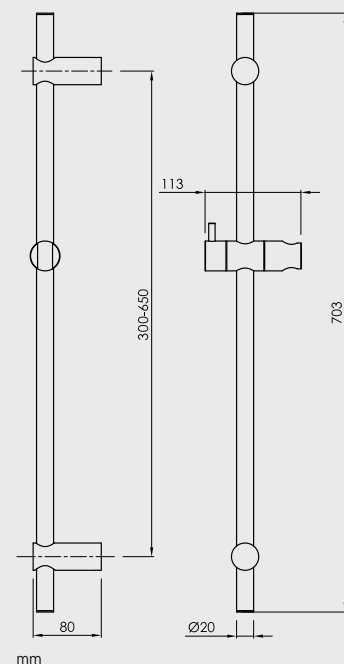

Accessories

Agujeros instalación a pared
ajustables
Adjustable wall fixing holes
Trous d'installation muraux **ajustables**

Barra deslizante metálica
Metal sliding shower bar
Barre de douche métallique

Soporte deslizante y orientable
Sliding and adjustable support
Support coulissant et pivotant