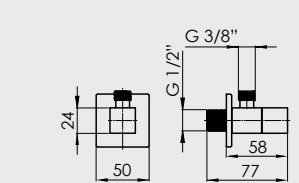

Latón
Brass
Laiton