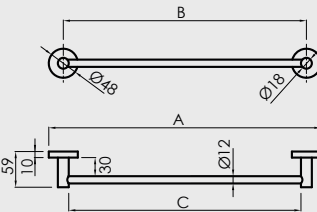

mm

Latón
Brass
Laiton

Fijación con tornillos
Screw fixation
Fixation par vis

dim.cm	A	B	C
45	45	42	38,4
60	60	55,2	53,4