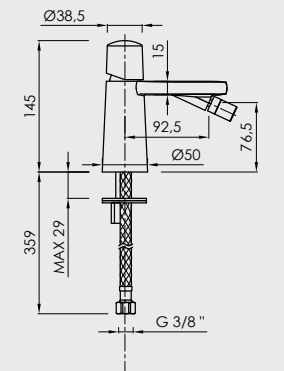

Cartucho CITEC®
CITEC® cartridge
Cartouche CITEC®

Latiguillos TUCAI®
TUCAI® hoses
Flexible TUCAI®

Válvula no incluida
Waste not included
Bonde non incluse

mm

Apertura en frío
Cold open
Ouverture en eau froide