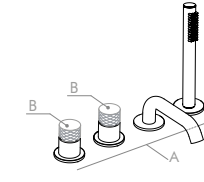

Limitador de caudal
Flow restrictor
Limiteur de débit

Flexo 2m
2 m hose
Flexible 2m

Agujeros de instalación
Installation holes
Perçages d'installation
mm

Monomando para borde bañera / Deck mounted mixer for bathtub / Mitigeur mecanique au bord pour baignoire