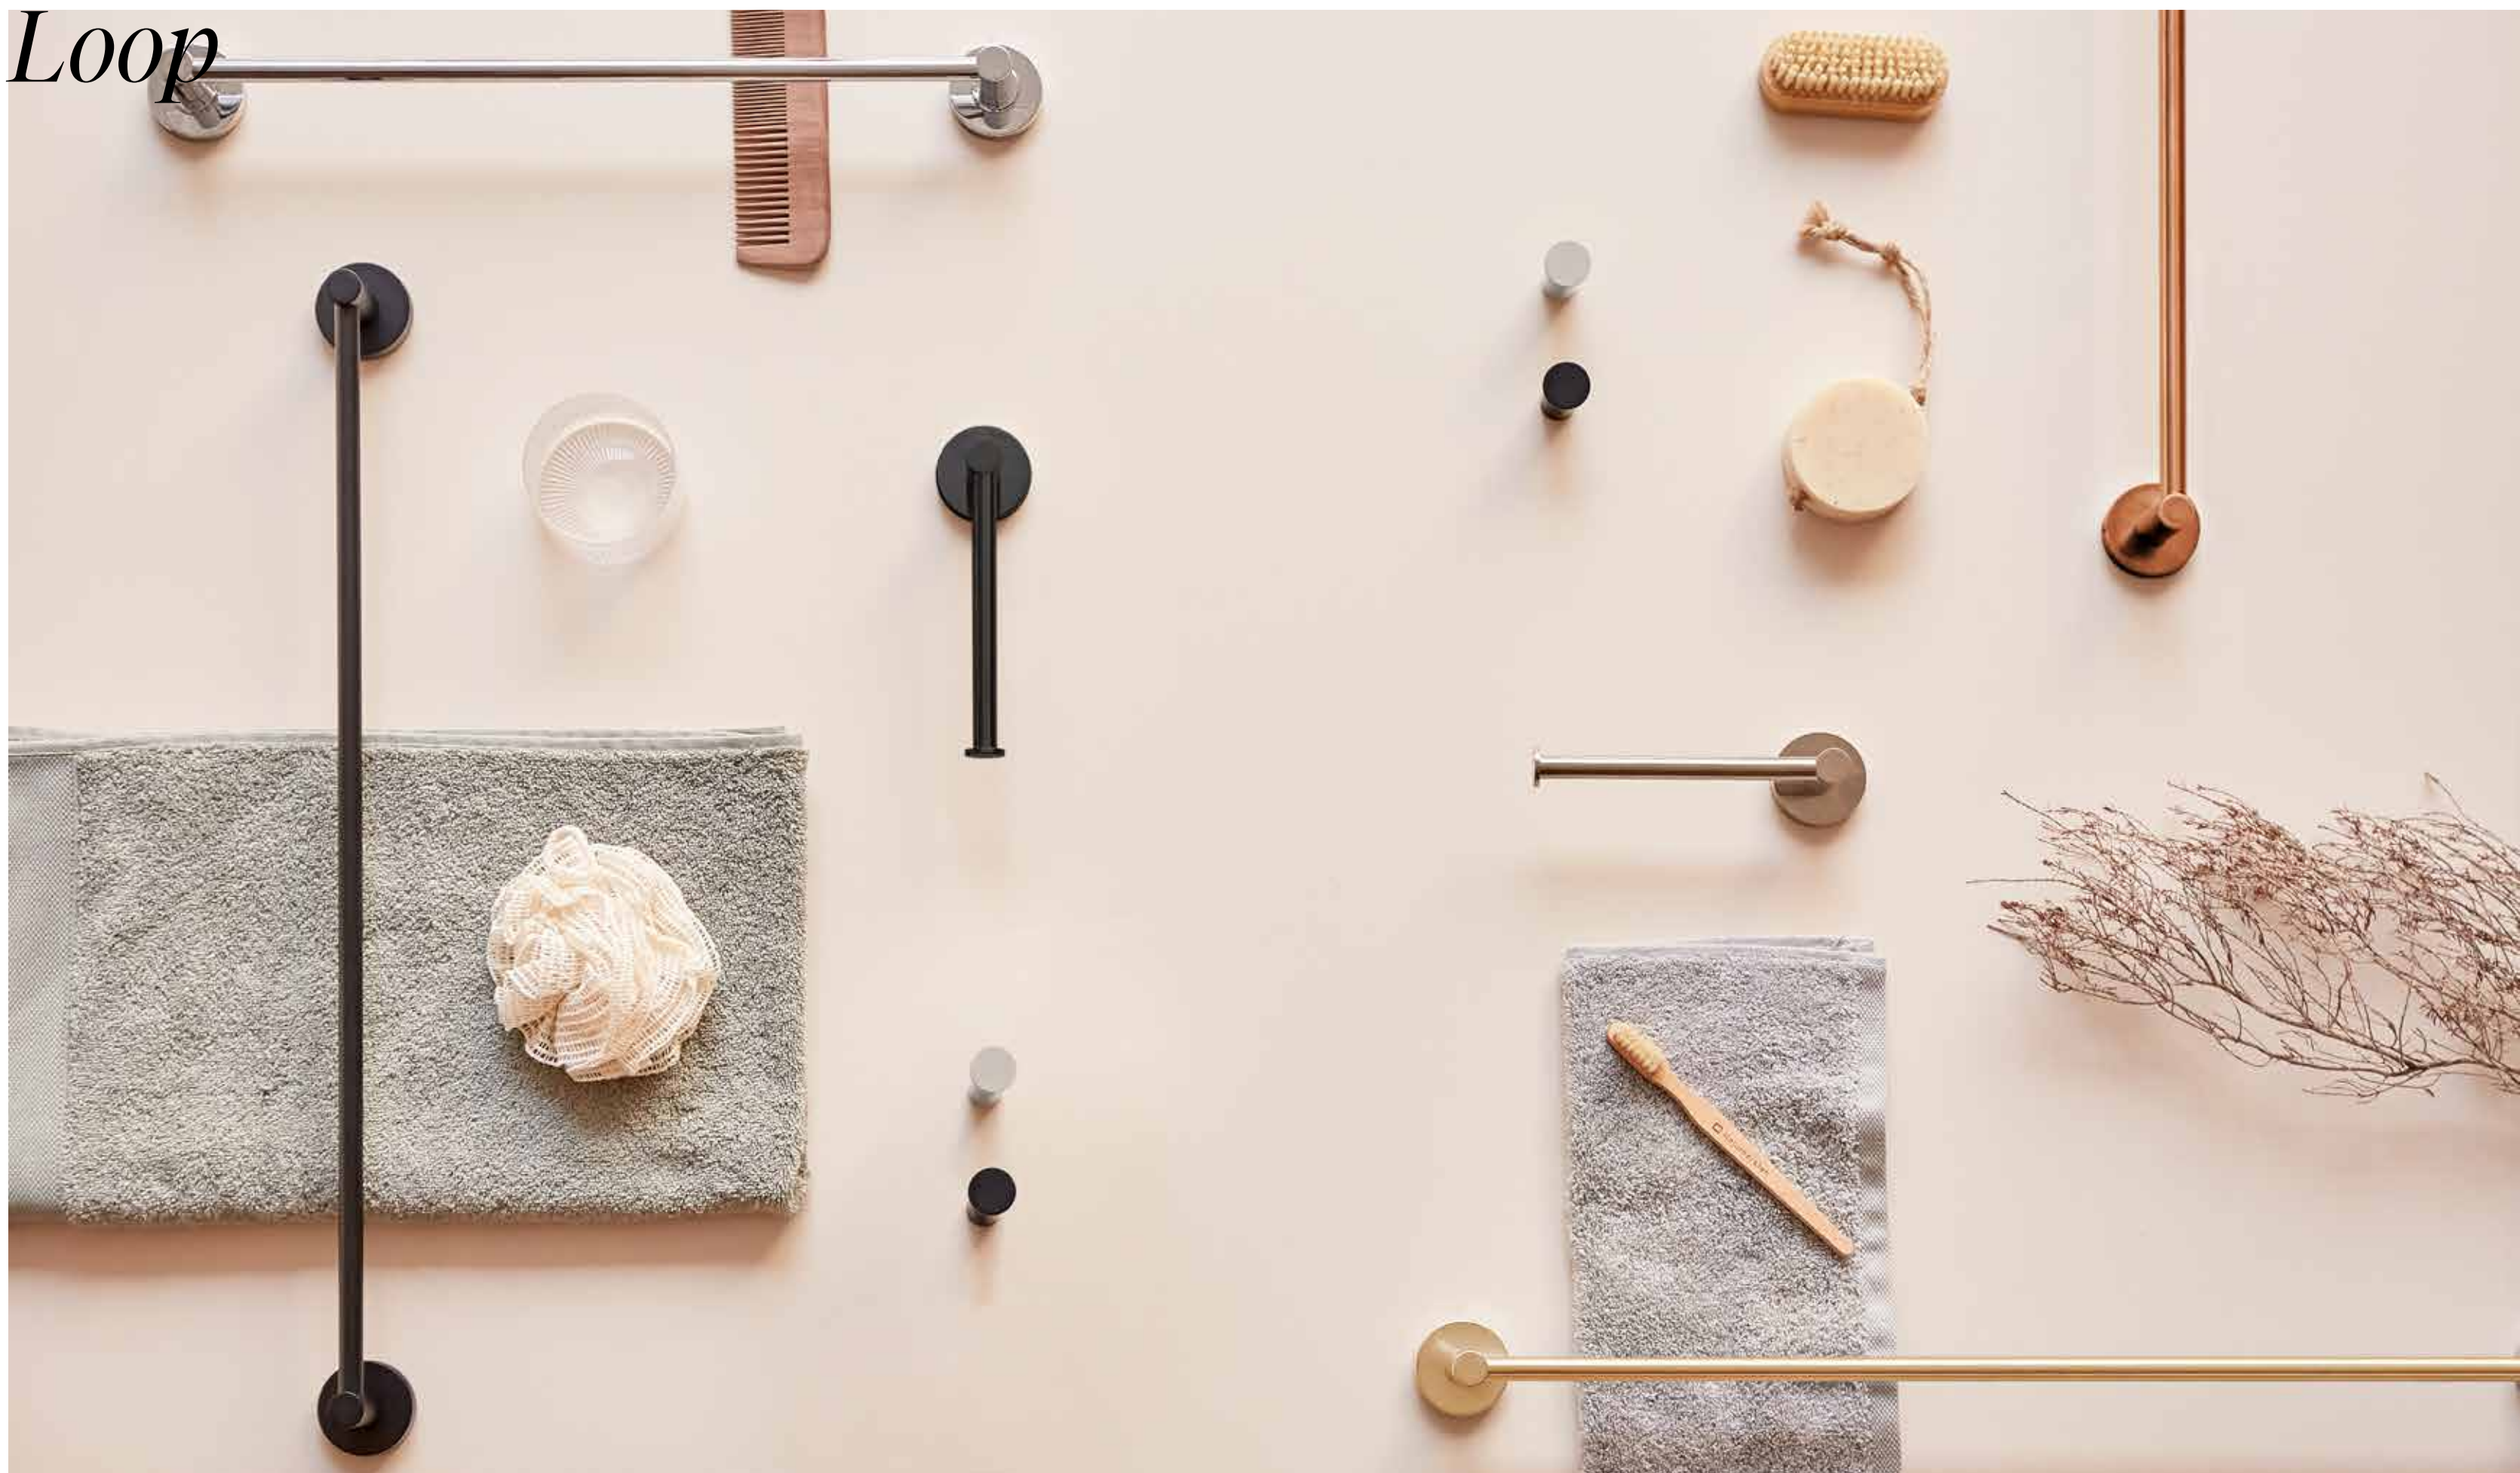

Flexo de ducha acero inoxidable / Stainless steel flexible hose / Flexible de douche acier inoxydable

CR
FLE000CR
31 €

Bathroom accessories

Accesorios de baño

Accessoires de salle de bains

Loop

Loop

Loop