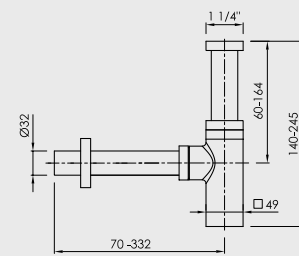

Latón
Brass
Laiton