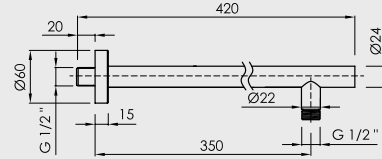

Latón
Brass
Laiton

mm