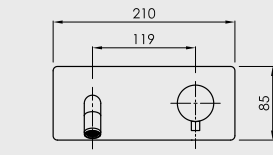

Loop K

Apertura en frío
Cold open
Ouverture en eau froide

Ahorro de energía
Energy saving
Économie d'énergie

Aireador NEOPERL®
NEOPERL® aerator
Mousseur NEOPERL®

Caudal a 3 BAR 4,7 l/m
Flow rate at 3 BAR 4,7 l/m
Débit à 3 BAR 4,7 l/m