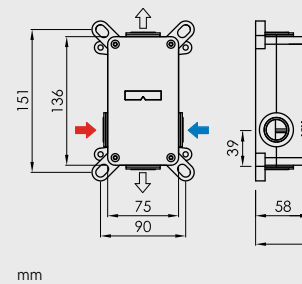

Cuerpo encastre universal
Universal concealed body
Corps d'encastrement universel

Caudal 20 l/min a 3 BAR
Flow rate 20 l/min at 3 BAR
Débit 20 l/min à 3 BAR

Monomando Mixer Mitigeur

2 vías
2 ways
2 voies

Cartucho SEDAL®
SEDAL® cartridge
Cartouche SEDAL®

Conexiones 1/2" hembra latón
Connections 1/2" female brass
Raccordements 1/2" laiton femelle

Monomando de ducha mural 1 vía / Wall-mounted shower mixer 1 way / Mitigeur mecanique de douche mural 1 voie

CR	BM
ME1002CR	ME1002BM
79 €*	123 €*

sanybox para monomando de ducha mural 1 vía / Wall-mounted shower mixer 1 way sanybox / sanybox pour mitigeur mecanique de douche mural 1 voie

ME1000
97 €

Monomando de ducha mural 2 vías / Wall-mounted shower mixer 2 ways / Mitigeur mecanique de douche mural 2 voies

CR	BM
ME2002CR	ME2002BM
101 €*	186 €*

sanybox para monomando de ducha mural 2 vías / Wall-mounted shower mixer 2 way sanybox / sanybox pour mitigeur mecanique de douche mural 2 voies

ME2000
117 €

* Las griferías murales contemplan solo la parte externa, el pedido debe acompañarse con el cuerpo de empotrar **sanybox** correspondiente.

* Wall-mounted faucets only include the external part, the order must be accompanied by the corresponding concealed body **sanybox**.

* Les robinets muraux ne sont que pour la partie extérieure, la commande doit être accompagnée du corps encastré **sanybox** correspondant.