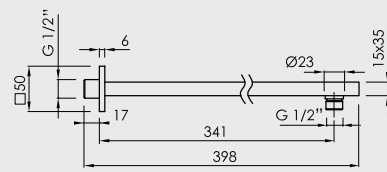

mm

Latón
Brass
Laiton