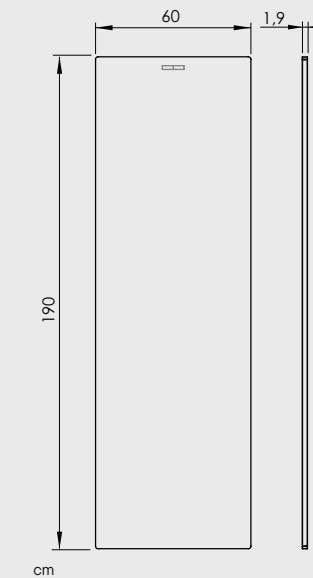

RM
EXPDEDALBOXRM03
150 €

Displays

Panel expositor griferías imagen / Image faucets display panel / Panneau d'affichage des robinets avec image

MUGR101	MUGR102	MUGR103	MUGR104	MUGR105
153 €	153 €	153 €	153 €	153 €