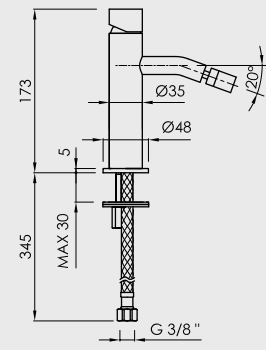

Loop K

mm

Apertura en frío
Cold open
Ouverture en eau froide

Ahorro de energía
Energy saving
Économie d'énergie

Aireador orientable NEOPERL®
NEOPERL® adjustable aerator
Mousseur réglable NEOPERL®

Para válvula click clack
For pop-up waste
Pour bonde click-clack