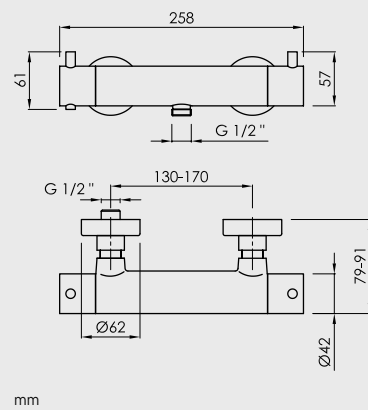

Loop K

Mezclador termostático
Thermostatic mixer
Mélangeur thermostatique

Sistema **safe touch**
Safe touch body
Sistema **safe touch**

Cartucho termostático SEDAL®
SEDAL® thermostatic cartridge
Cartouche thermostatique SEDAL®

Limitador de caudal
Flow restrictor
Limiteur de débit

Limitador de caudal
Flow restrictor
Limiteur de débit

Antirretornos NEOPERL®
NEOPERL® check valves
Anti-retours NEOPERL®

Flexo 1,5 m
1,5 m hose
Flexible 1,5 m

Teleducha de latón
Brass hand shower
Douchette à main en laiton

mm

Termostático exterior para ducha / Exposed shower thermostatic mixer / Thermostatique de douche exterieur

		Termostático exterior para ducha / Exposed shower thermostatic mixer / Thermostatique de douche exterieur					
		CR	BM	MG	NB	BG	RG
A	B						
	CR	TDU011CRCR 298 €	TDU011CRBM 325 €	TDU011CRMG 404 €	TDU011CRNB 404 €	TDU011CRBG 404 €	TDU011CRRG 404 €
	BM	TDU011BMCR 325 €	TDU011BMBM 332 €	TDU011BMMG 404 €	TDU011BMNB 404 €	TDU011BMBG 404 €	TDU011BMRG 404 €
	MG	TDU011MGCR 404 €	TDU011MGBM 404 €	TDU011MGMG 404 €	TDU011MGNB 404 €	TDU011MGBG 404 €	TDU011MGRG 404 €
	NB	TDU011NBCR 404 €	TDU011NBBM 404 €	TDU011NBMG 404 €	TDU011NBNB 404 €	TDU011NBBG 404 €	TDU011NBRG 404 €
	BG	TDU011BGCR 404 €	TDU011BGBM 404 €	TDU011BGMG 404 €	TDU011BGNB 404 €	TDU011BGBG 404 €	TDU011BGRG 404 €
RG	TDU011RGCR 404 €	TDU011RGBM 404 €	TDU011RGMG 404 €	TDU011RGNB 404 €	TDU011RGBG 404 €	TDU011RGRG 404 €	

sin kit teleducha
without hand shower kit
sans kit douchette

A	B	CR	TDU011CRCRK 410 €	TDU011CRBMK 438 €	TDU011CRMGK 516 €	TDU011CRNBK 516 €	TDU011CRBGK 516 €	TDU011CRRGK 516 €
		CR	TDU011CRCRKS 410 €	TDU011CRBMKS 438 €	TDU011CRMGKS 516 €	TDU011CRNBKS 516 €	TDU011CRBGKS 516 €	TDU011CRRGKS 516 €
B	M	BM	TDU011BMCRK 438 €	TDU011BMBMK 444 €	TDU011BMMGK 516 €	TDU011BMNBK 516 €	TDU011BMBGK 516 €	TDU011BMRGK 516 €
		BM	TDU011BMCRKS 438 €	TDU011BMBMKS 444 €	TDU011BMMGKS 516 €	TDU011BMNBKS 516 €	TDU011BMBGKS 516 €	TDU011BMRGKS 516 €
M	G	MG	TDU011MGCRK 516 €	TDU011MGBMK 516 €	TDU011MGMGK 516 €	TDU011MGNBK 516 €	TDU011MGBGK 516 €	TDU011MGRGK 516 €
		MG	TDU011MGCRKS 516 €	TDU011MGBMKS 516 €	TDU011MGMGKS 516 €	TDU011MGNBKS 516 €	TDU011MGBGKS 516 €	TDU011MGRGKS 516 €
N	B	NB	TDU011NBCRK 516 €	TDU011NBBMK 516 €	TDU011NBMGK 516 €	TDU011NBNBK 516 €	TDU011NBBGK 516 €	TDU011NBRGK 516 €
		NB	TDU011NBCRKS 516 €	TDU011NBBMKS 516 €	TDU011NBMGKS 516 €	TDU011NBNBKS 516 €	TDU011NBBGKS 516 €	TDU011NBRGKS 516 €
B	G	BG	TDU011BGCRK 516 €	TDU011BGBMK 516 €	TDU011BGMGK 516 €	TDU011BGNBK 516 €	TDU011BGBGK 516 €	TDU011BGRGK 516 €
		BG	TDU011BGCRKS 516 €	TDU011BGBMKS 516 €	TDU011BGMGKS 516 €	TDU011BGNBKS 516 €	TDU011BGBGKS 516 €	TDU011BGRGKS 516 €
R	G	RG	TDU011RGCRK 516 €	TDU011RGBMK 516 €	TDU011RGMGK 516 €	TDU011RGNBK 516 €	TDU011RGBGK 516 €	TDU011RGRGK 516 €
		RG	TDU011RGCRKS 516 €	TDU011RGBMKS 516 €	TDU011RGMGKS 516 €	TDU011RGNBKS 516 €	TDU011RGBGKS 516 €	TDU011RGRGKS 516 €

con kit teleducha
with hand shower kit
avec kit douchette