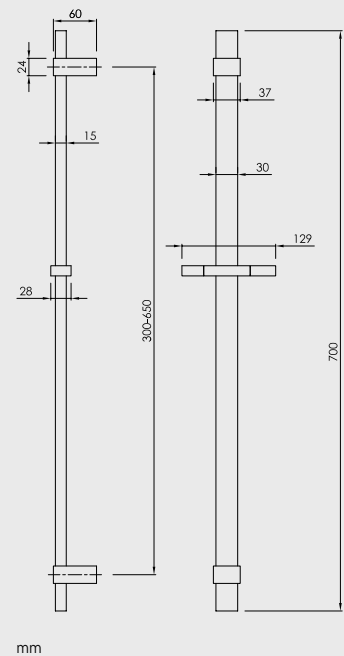

Agujeros instalación a pared
ajustables
Adjustable wall fixing holes
Trous d'installation muraux **ajustables**

Barra deslizante metálica
Metal sliding shower bar
Barre de douche métallique

Soporte deslizante y orientable
Sliding and adjustable support
Support coulissant et pivotant

CR

BAR04170CR

98 €

CR

BAR04280CR

132 €