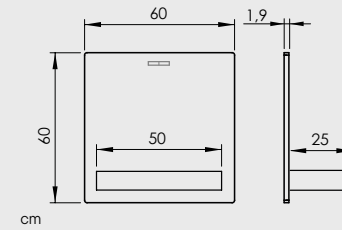

Displays

MUGR101	MUGR102	MUGR103	MUGR104	MUGR105
153 €	153 €	153 €	153 €	153 €

MUGR200	MUGR300	MUGR400	MUGR500
153 €*	153 €*	153 €*	153 €*

* Esta referencia solo incluye el expositor, se debe adjuntar referencia de la grifería en el pedido. * This reference only includes the display panel, you must attach the faucet reference in the order. * Cette référence ne comprend que le panneau d'affichage, la référence de la robinetterie doit être incluse dans la commande.