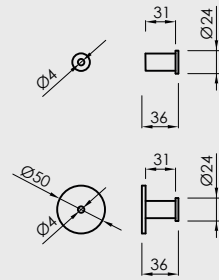

Loop

mm

Latón
Brass
Laiton

Fijación con tornillos
Screw fixation
Fixation par vis