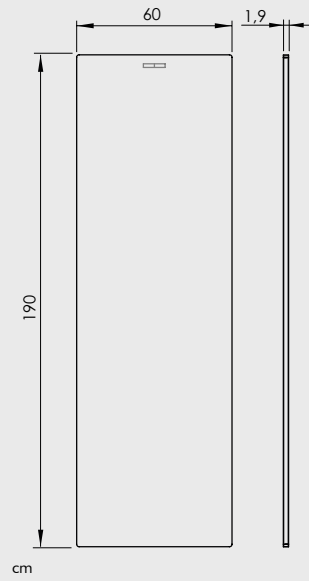

Displays

cm

cm

Panel expositor accesorios murales / Display panel for wall-mounted accessories / Panneau d'affichage pour accessoires mural

MUGR200

153 €*

MUGR500

153 €*