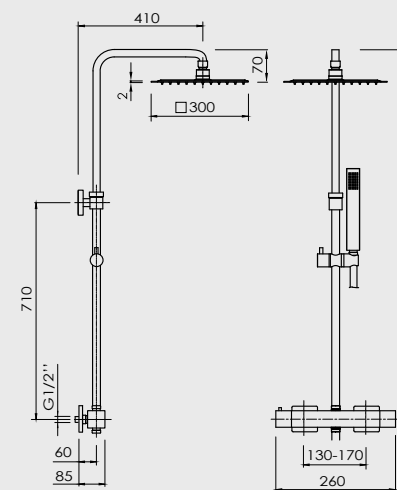

mm

Mezclador termostático
Thermostatic mixer
Melangeur thermostatique

Rociador acero inoxidable 2mm
2mm stainless steel shower head
Douhe de tête acier inoxydable 2mm

Cartucho termostático VERNET®
VERNET® thermostatic cartridge
Cartouche thermostatique VERNET®

Altura regulable
Adjustable height
Hauteur réglable

Soporte deslizante y orientable
Sliding and adjustable support
Support coulissant et pivotant

Limitador de caudal
Flow restrictor
Limiteur de débit

Limitador de caudal
Flow restrictor
Limiteur de débit

Teleducha de latón
Brass hand shower
Douchette à main en laiton

Flexo 1,5m PVC
1,5 m PVC hose
Flexible 1,5m PVC

Columna de ducha termostática / Thermostatic shower column / Colonne de douche thermostatique

COTE002CR

COTE002BM

448 €

505 €