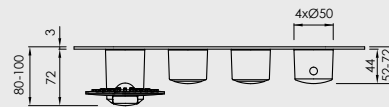

Dedal

mm

Mezclador termostático
Thermostatic mixer
Mélangeur thermostatique

Teleducha de latón
Brass hand shower
Douchette à main en laiton

Flexo 1,5 m trenzado
1,5 m braided hose
Flexible 1,5 m tresse

Flexo con conexiones en PVD
Hose with PVD connections
Flexible avec connexions PVD

2 vías
2 ways
2 voies

Limitador de caudal
Flow restrictor
Limiteur de débit

Sistema anti-torsión
Anti-twist
Système anti-torsion

Botón push con control de caudal
Push button with flow control
Bouton push avec contrôle du débit

Termostático de ducha mural push horizontal de 2 vías / Horizontal wall-mounted push shower mixer 2 ways / Thermostatique de douche push mural horizontal 2 voies

	CR	BM	RM	RG
TH5555CR		TH5555BM	TH5555RM	TH5555RG
600 €* 750 €* 850 €* 850 €* 600 €* 750 €* 850 €* 850 €* 460 €* 600 €* 690 €* 690 €* 600 €* 750 €* 850 €* 850 €* 460 €* 600 €* 690 €* 690 €*				

mm

Cuerpo encastre universal
Universal concealed body
Corps d'encastrement universel

Mezclador termostático
Thermostatic mixer
Mélangeur thermostatique

2 vías
2 ways
2 voies

Cartucho termostático VERNET®
VERNET® thermostatic cartridge
Cartouche thermostatique VERNET®

Caudal a 3 BAR 8,7 l/min
Flow rate at 3 BAR 8,7 l/min
Débit à 3 BAR 8,7 l/min

Caudal a 3 BAR 27 l/min
Flow rate at 3 BAR 27 l/min
Débit à 3 BAR 27 l/min

Conexiones 3/4" hembra latón
Connections 3/4" female brass
Raccordements 3/4" laiton femelle

Botón push Neoperl®
Neoperl® push button
Bouton push Neoperl®

TH5000

425 €

* Las griferías murales contemplan solo la parte externa, el pedido debe acompañarse con el cuerpo de empotrar sanybox correspondiente.

* Wall-mounted faucets only include the external part, the order must be accompanied by the corresponding concealed body sanybox.