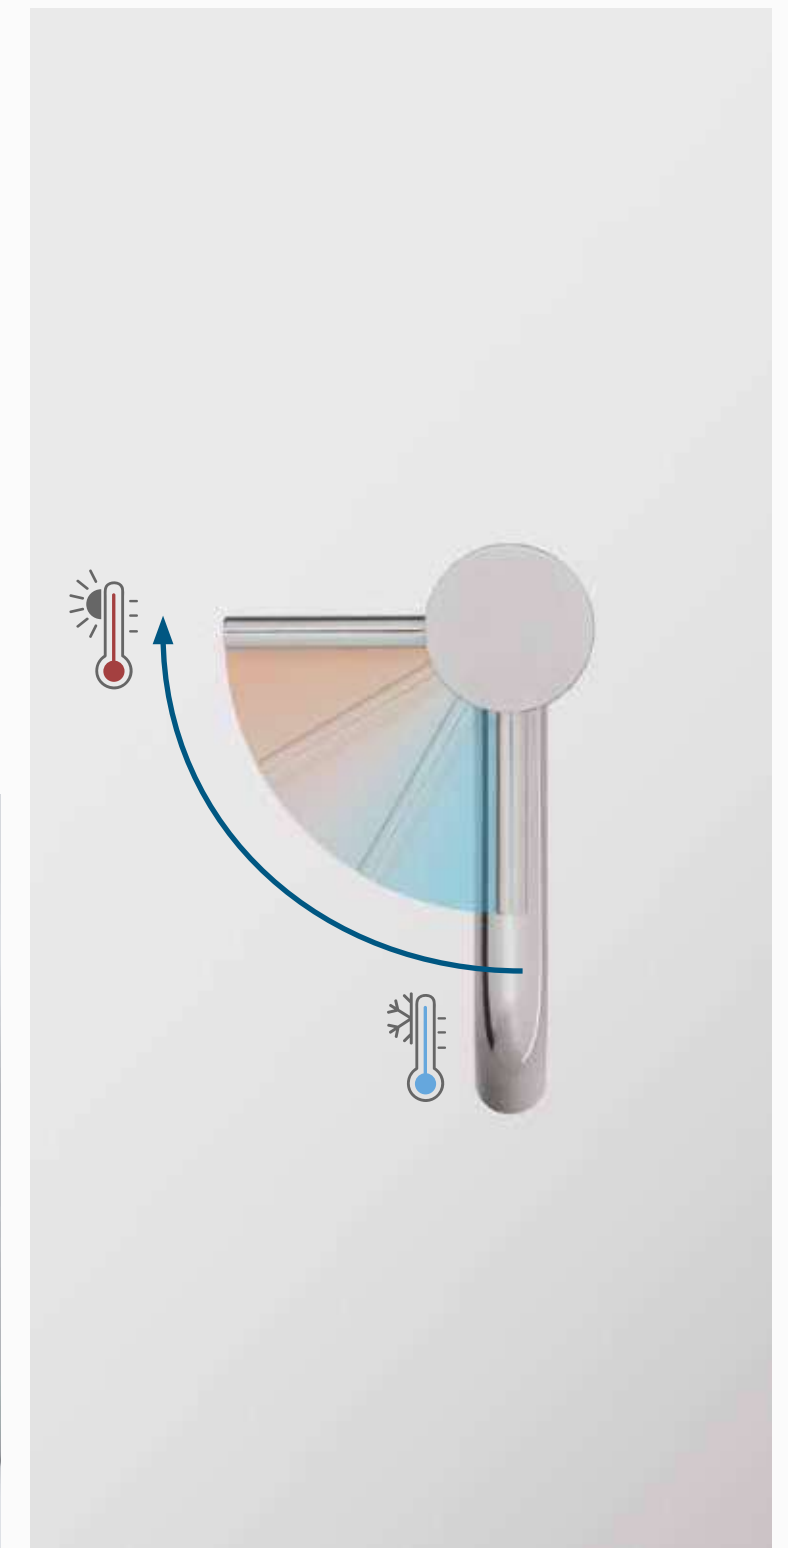

Cold Open

sanycces

Apostamos por el sistema de apertura en frío, *Cold Open*, en los monomandos de lavabo como muestra de nuestro compromiso con el ahorro de energía y preservación del medioambiente. En posición centrada el grifo suministra agua fría, es necesaria una ligera rotación a la izquierda para suministrar agua templada, haciendo así consciente al usuario del empleo de energía según sus preferencias.

As part of our commitment to energy saving and environmental preservation, OUR single-lever basin mixers benefit from a cold-open system. In the central position the tap supplies cold water, a slight rotation to the left is necessary to supply warm water, thus making the user aware of the use of energy according to his preferences.

Nous avons misé sur le système d'ouverture à froid, *Cold Open*, dans les mitigeurs de lavabo comme signe de notre engagement en faveur des économies d'énergie et de la préservation de l'environnement. En position centrale, le robinet fournit de l'eau froide, une légère rotation vers la gauche est nécessaire pour fournir de l'eau chaude, rendant ainsi l'utilisateur conscient de l'utilisation de l'énergie selon ses préférences.