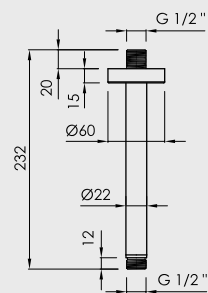

Ahorro de agua
Water saving
Economie de l'eau

mm

mm

Latón
Brass
Laiton

mm

Latón
Brass
Laiton

Rociador de ducha / Shower head / Douche de tête

	CR	BM	MG	NB	BG	RG
	ROC001CR	ROC001BM	ROC001MG	ROC001NB	ROC001BG	ROC001RG
	97 €	130 €	163 €	163 €	163 €	163 €
	ROC00130CR	ROC00130BM	ROC00130MG	ROC00130NB	ROC00130BG	ROC00130RG
	117 €	133 €	199 €	199 €	199 €	199 €