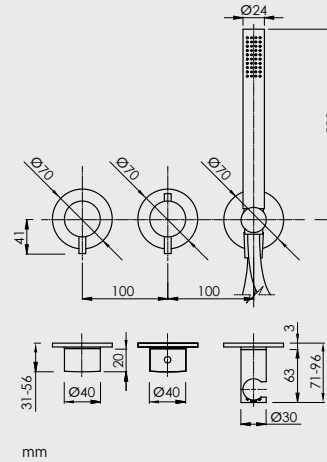

Conexiones 3/4" hembra latón Connections 3/4" female brass Raccordements 3/4" laiton femelle

New

2-3 vías 2-3 ways 2-3 voies

Flexo 1,5 m 1,5 m hose Flexible 1,5 m

Sistema anti-torsión Anti-twist Système anti-torsion