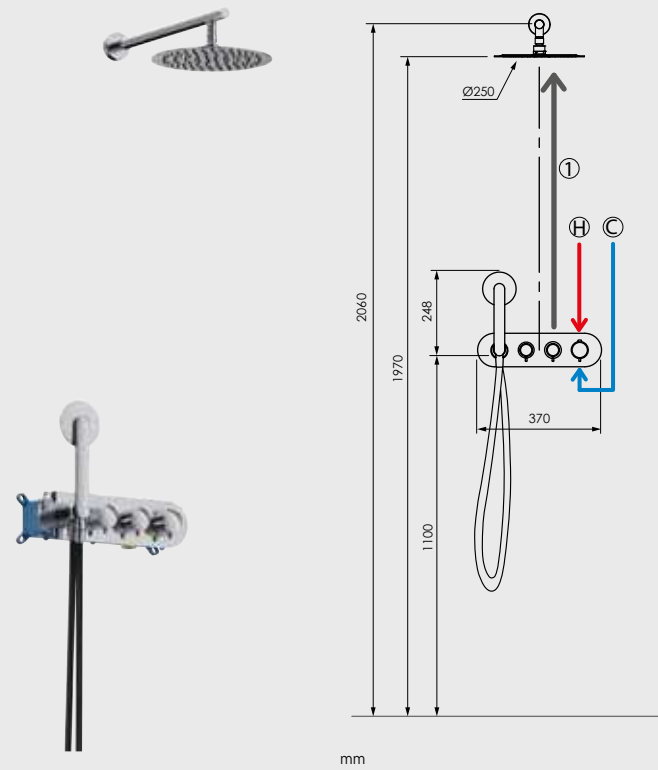

Dedal

- Cuerpo encastre universal
  Universal concealed body
  Corps d'encastrement universel
- Mezclador termostático
  Thermostatic mixer
  Mélangeur thermostatique
- Cartucho termostático VERNET®
  VERNET® thermostatic cartridge
  Cartouche thermostatique VERNET®
- Rociador acero inoxidable 2mm
  2mm stainless steel shower head
  Douche de tête acier inoxydable 2mm
- Tetinas antical
  Anti-limescale nozzles
  Tétines anti-calcaire
- Latón
  Brass
  Laiton
- Flexo 1,5 m trenzado
  1,5 m braided hose
  Flexible 1,5 m tresse
- Botón push con control de caudal
  Push button with flow control
  Bouton push avec contrôle du débit
- 2 vias
  2 ways
  2 voies
- Conexiones 3/4" hembra latón
  Connections 3/4" female brass
  Raccordements 3/4" laiton femelle
- Limitador de caudal
  Flow restrictor
  Limiteur de débit
- Limitador de caudal
  Flow restrictor
  Limiteur de débit
- Ahorro de agua
  Water saving
  Economie de l'eau
- Teleducha de latón
  Brass hand shower
  Douchette à main en laiton
- Sistema anti-torsión
  Anti-twist
  Système anti-torsion

- H Conexión caliente
  Hot connection
  Connexion chaude
- C Conexión fría
  Cold connection
  Connexion froide
- 1 Salida 1
  Exit 1
  Sortie 1
- 2 Salida 2
  Exit 2
  Sortie 2

Dedal kit termostático de ducha mural push horizontal + rociador
Dedal kit thermostatic wall-mounted push shower mixer + Shower head
Dedal kit thermostatique de douche push mural horizontal + douche de tête

	CR	BM	RM	RG
TH5555CRK	TH5555BMK	TH5555RMK	TH5555RGK	
1.100 €	1.200 €	1.350 €	1.350 €	
TH5055CRK	TH5055BMK	TH5055RMK	TH5055RGK	
1.100 €	1.200 €	1.350 €	1.350 €	
TH5005CRK	TH5005BMK	TH5005RMK	TH5005RGK	
985 €	1.100 €	1.200 €	1.200 €	

Dedal kit termostático mural

- Termostático de ducha mural push horizontal 2 vias
- sanybox termostático horizontal de ducha mural 2 vias
- Rociador de ducha Ø25 cm
- Brazo de ducha mural

Dedal kit wall-mounted thermostatic shower mixer

- Horizontal wall-mounted shower thermostatic 2 ways
- Horizontal wall-mounted push shower thermostatic mixer 2 ways sanybox
- Shower head Ø25 cm
- Wall shower arm

Dedal kit thermostatique de douche mural

- Thermostatique de douche push horizontal mural 2 voies
- sanybox thermostatique push horizontal de douche mural 2 voies
- Douche de tête Ø25 cm
- Bras de douche mural