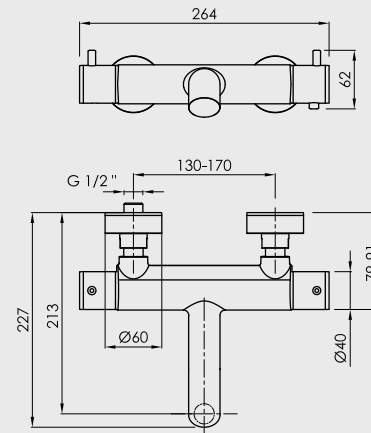

mm

Mezclador termostático
Thermostatic mixer
Mélangeur thermostatique

Cartucho termostático VERNET®
VERNET® thermostatic cartridge
Cartouche thermostatique VERNET®

Teleducha de latón
Brass hand shower
Douchette à main en laiton

Limitador de caudal
Flow restrictor
Limiteur de débit

Limitador de caudal
Flow restrictor
Limiteur de débit

Antirretornos NEOPERL®
NEOPERL® check valves
Anti-retours NEOPERL®

Flexo 1,5 m
1,5 m hose
Flexible 1,5 m

Caudal a 3 BAR 21,4 l/min
Flow rate at 3 BAR 21,4 l/min
Débit à 3 BAR 21,4 l/min

Termostático exterior para ducha / Exposed shower thermostatic mixer / Thermostatique de douche exterior

CR	BM	MG	NB	BG	RG
TDU001CR	TDU001BM	TDU001MG	TDU001NB	TDU001BG	TDU001RG
224 €	258 €	337 €	337 €	337 €	337 €
sin kit teleducha without Hand shower kit sans kit douchette					
TDU001CRK	TDU001BMK	TDU001MGK	TDU001NBK	TDU001BGK	TDU001RGK
337 €	381 €	505 €	505 €	505 €	505 €
con kit teleducha with Hand shower kit avec kit douchette					
CR	BM	MG	NB	BG	RG
TDU001CRKS	TDU001BMKS	TDU001MGKS	TDU001NBKS	TDU001BGKS	TDU001RGKS
337 €	381 €	505 €	505 €	505 €	505 €
con kit teleducha with Hand shower kit avec kit douchette					
TDU001CRKS	TDU001BMKS	TDU001MGKS	TDU001NBKS	TDU001BGKS	TDU001RGKS
337 €	381 €	505 €	505 €	505 €	505 €

Termostático exterior para baño-ducha / Exposed bath-shower thermostatic mixer / Thermostatique de bain-douche exterior

CR	BM	MG	NB	BG	RG
TDB001CR	TDB001BM	TDB001MG	TDB001NB	TDB001BG	TDB001RG
271 €	309 €	415 €	415 €	415 €	415 €
sin kit teleducha without Hand shower kit sans kit douchette					
TDB001CRK	TDB001BMK	TDB001MGK	TDB001NBK	TDB001BGK	TDB001RGK
388 €	438 €	567 €	567 €	567 €	567 €
con kit teleducha with Hand shower kit avec kit douchette					
CR	BM	MG	NB	BG	RG
TDB001CRKS	TDB001BMKS	TDB001MGKS	TDB001NBKS	TDB001BGKS	TDB001RGKS
388 €	438 €	567 €	567 €	567 €	567 €
con kit teleducha with Hand shower kit avec kit douchette					
TDB001CRKS	TDB001BMKS	TDB001MGKS	TDB001NBKS	TDB001BGKS	TDB001RGKS
388 €	438 €	567 €	567 €	567 €	567 €