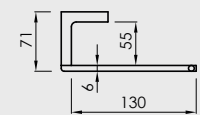

Colgador simple / Single hook / Patère simple

COL002CR	COL002BM
34 €	45 €