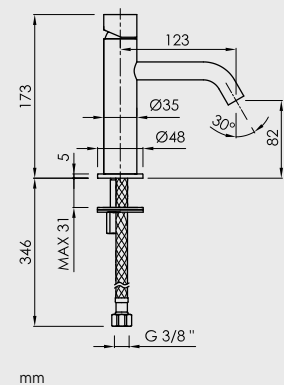

Loop K

- Apertura en frío
  Cold open
  Ouverture en eau froide
- Ahorro de energía
  Energy saving
  Économie d'énergie
- Aireador NEOPERL®
  NEOPERL® aerator
  Mousseur NEOPERL®
- Para válvula click clack
  For pop-up waste
  Pour bonde click-clack

- Caudal a 3 BAR 4,7 l/m
  Flow rate at 3 BAR 4,7 l/m
  Débit à 3 BAR 4,7 l/m
- Ahorro de agua
  Water saving
  Économie de l'eau
- Cartucho SEDAL®
  SEDAL® cartridge
  Cartouche SEDAL®
- Latiguillos TUCAI®
  TUCAI® hoses
  Flexible TUCAI®
- Válvula no incluida
  Waste not included
  Bonde non incluse