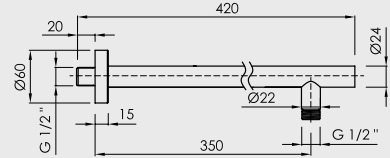

Ahorro de agua
Water saving
Economie de l'eau

mm

mm

Latón
Brass
Laiton

mm

Latón
Brass
Laiton

Rociador de ducha / Shower head / Douche de tête

	CR	BM	MG	NB	BG	RG
	ROC001CR	ROC001BM	ROC001MG	ROC001NB	ROC001BG	ROC001RG
	97 €	130 €	163 €	163 €	163 €	163 €
	ROC00130CR	ROC00130BM	ROC00130MG	ROC00130NB	ROC00130BG	ROC00130RG
	117 €	133 €	199 €	199 €	199 €	199 €