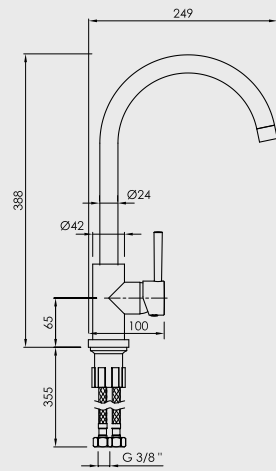

Curve

mm

Apertura en frío
Cold open
Ouverture en eau froide

Ahorro de energía
Energy saving
Economie d'énergie

Cartucho SEDAL®
SEDAL® cartridge
Cartouche SEDAL®

Caudal 14,9 l/min a 3 BAR
Flow rate 14,9 l/min at 3 BAR
Débit 14,9 l/min à 3 BAR

Giratorio 360°
Swivel 360°
Rotatoire à 360°

Monomando cocina / Kitchen mixer / Mitigeur de cuisine

GCO042CR

202 €