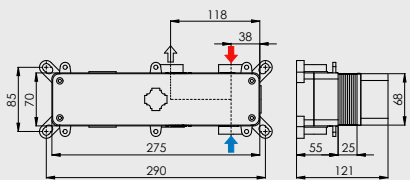

mm

Cuerpo encastre universal
Universal concealed body
Corps d'encastrement universel

Monomando
Mixer
Mitigeur

Cartucho SEDAL®
SEDAL® cartridge
Cartouche SEDAL®

2 vias
2 ways
2 voies

Caudal a 3 BAR 191 l/min
Flow rate at 3 BAR 19,1 l/min
Débit à 3 BAR 19,1 l/min

Caudal 22,8 l/min a 3 BAR
Flow rate 22,8 l/min at 3 BAR
Débit 22,8 l/min à 3 BAR

Conexiones 3/4" hembra latón
Connections 3/4" female brass
Raccordements 3/4" laiton femelle

Monomando ducha mural horizontal de 2 vías / Horizontal wall-mounted shower mixer 2 ways / Mitigeur mecanique de douche mural horizontal 2 voies

	CR	BM	RM	RG
Dedal	MH2D555CR 460 €* 	MH2D555BM 540 €* 	MH2D555RM 600 €* 	MH2D555RG 600 €*
Dedal plissé	MH2D055CR 460 €* 	MH2D055BM 540 €* 	MH2D055RM 600 €* 	MH2D055RG 600 €*
Dedal	MH2D005CR 325 €* 	MH2D005BM 385 €* 	MH2D005RM 450 €* 	MH2D005RG 450 €*

Monomando ducha mural horizontal de 2 vías / Horizontal wall-mounted shower mixer 2 ways / Mitigeur mecanique de douche mural horizontal 2 voies

	CR	BM	RM	RG
Dedal	MH2D555OCR 560 €* 	MH2D555OBM 640 €* 	MH2D555ORM 700 €* 	MH2D555ORG 700 €*
Dedal plissé	MH2D055OCR 560 €* 	MH2D055OBM 640 €* 	MH2D055ORM 700 €* 	MH2D055ORG 700 €*
Dedal pin	MH2D005OCR 425 €* 	MH2D005OBM 485 €* 	MH2D005ORM 550 €* 	MH2D005ORG 550 €*

sanybox para monomando horizontal 2 vías mural / Horizontal wall-mounted mixer 2 way sanybox / sanybox pour mitigeur mecanique horizontal 2 voies mural

sanybox	MH2000 253 €

* Las griferías murales contemplan solo la parte externa, el pedido debe acompañarse con el cuerpo de empotrar sanybox correspondiente.

* Wall-mounted faucets only include the external part, the order must be accompanied by the corresponding concealed body sanybox.

* Les robinets muraux ne sont que pour la partie extérieure, la commande doit être accompagnée du corps encastré sanybox correspondant.