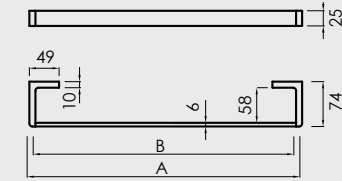

mm

Latón
Brass
Laiton

Fijación con tornillos
Screw fixation
Fixation par vis

dim.cm	A	B
45	45	43
60	60	48