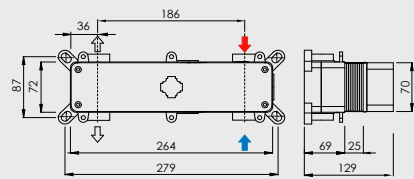

2-3 vías
2-3 ways
2-3 voies

Flexo 1,5 m
1,5 m hose
Flexible 1,5 m

Sistema anti-torsión
Anti-twist
Système anti-torsion

Antirretornos NEOPERL®
NEOPERL® check valves
Anti-retours NEOPERL®

New

mm

Cuerpo encastre universal
Universal concealed body
Corps d'encastrement universel