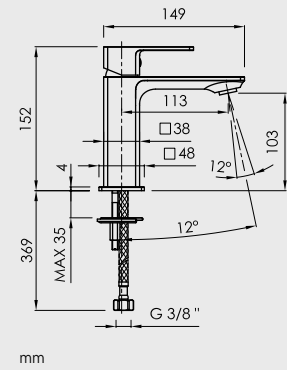

Cubo

mm

Apertura en frío
Cold open
Ouverture en eau froide

Ahorro de energía
Energy saving
Économie d'énergie

Aireador orientable NEOPERL®
NEOPERL® adjustable aerator
Mousseur réglable NEOPERL®

Para válvula click clack
For pop-up waste
Pour bonde click-clack

Válvula no incluida
Waste not included
Bonde non incluse

Caudal a 3 BAR 5 l/min
Flow rate at 3 BAR 5 l/min
Débit à 3 BAR 5 l/min

Ahorro de agua
Water saving
Économie de l'eau

Cartucho SEDAL®
SEDAL® cartridge
Cartouche SEDAL®

Latiguillos TUCAI®
TUCAI® hoses
Flexible TUCAI®