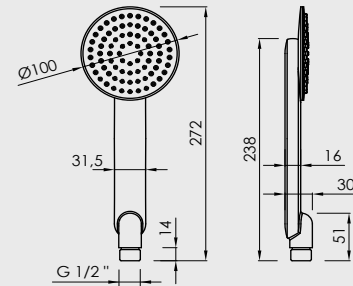

Latón
Brass
Laiton

mm