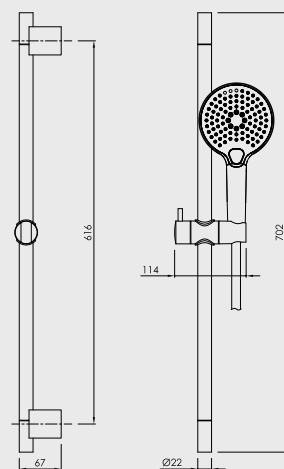

Accessories

Soporte deslizante y orientable
Sliding and adjustable support
Support coulissant et pivotant

Teleducha de ABS
ABS hand shower
Douchette à main en ABS

Teleducha 3 funciones
3 function hand shower
Douchette à main 3 fonctions

Flexo inox 1,5m
1,5 m inox hose
Flexible inox 1,5m

Caudal a 3 BAR 11 l/min
Flow rate at 3 BAR 11 l/min
Débit à 3 BAR 11 l/min

Caudal a 3 BAR 10,8 l/min
Flow rate at 3 BAR 10,8 l/min
Débit à 3 BAR 10,8 l/min

Caudal a 3 BAR 13,3 l/min
Flow rate at 3 BAR 13,3 l/min
Débit à 3 BAR 13,3 l/min

Barra deslizante metálica
Metal sliding shower bar
Barre de douche métallique

BAR043CRK

87 €