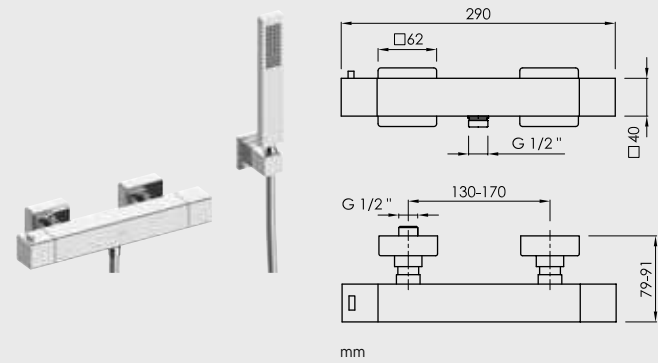

Columna de ducha termostática / Thermostatic shower column / Colonne de douche thermostatique

COTE002CR

COTE002BM

448 €

505 €

Cubo

Mezclador termostático
Thermostatic mixer
Melangeur thermostatique

Sistema safe touch
Safe touch body
Sistema safe touch