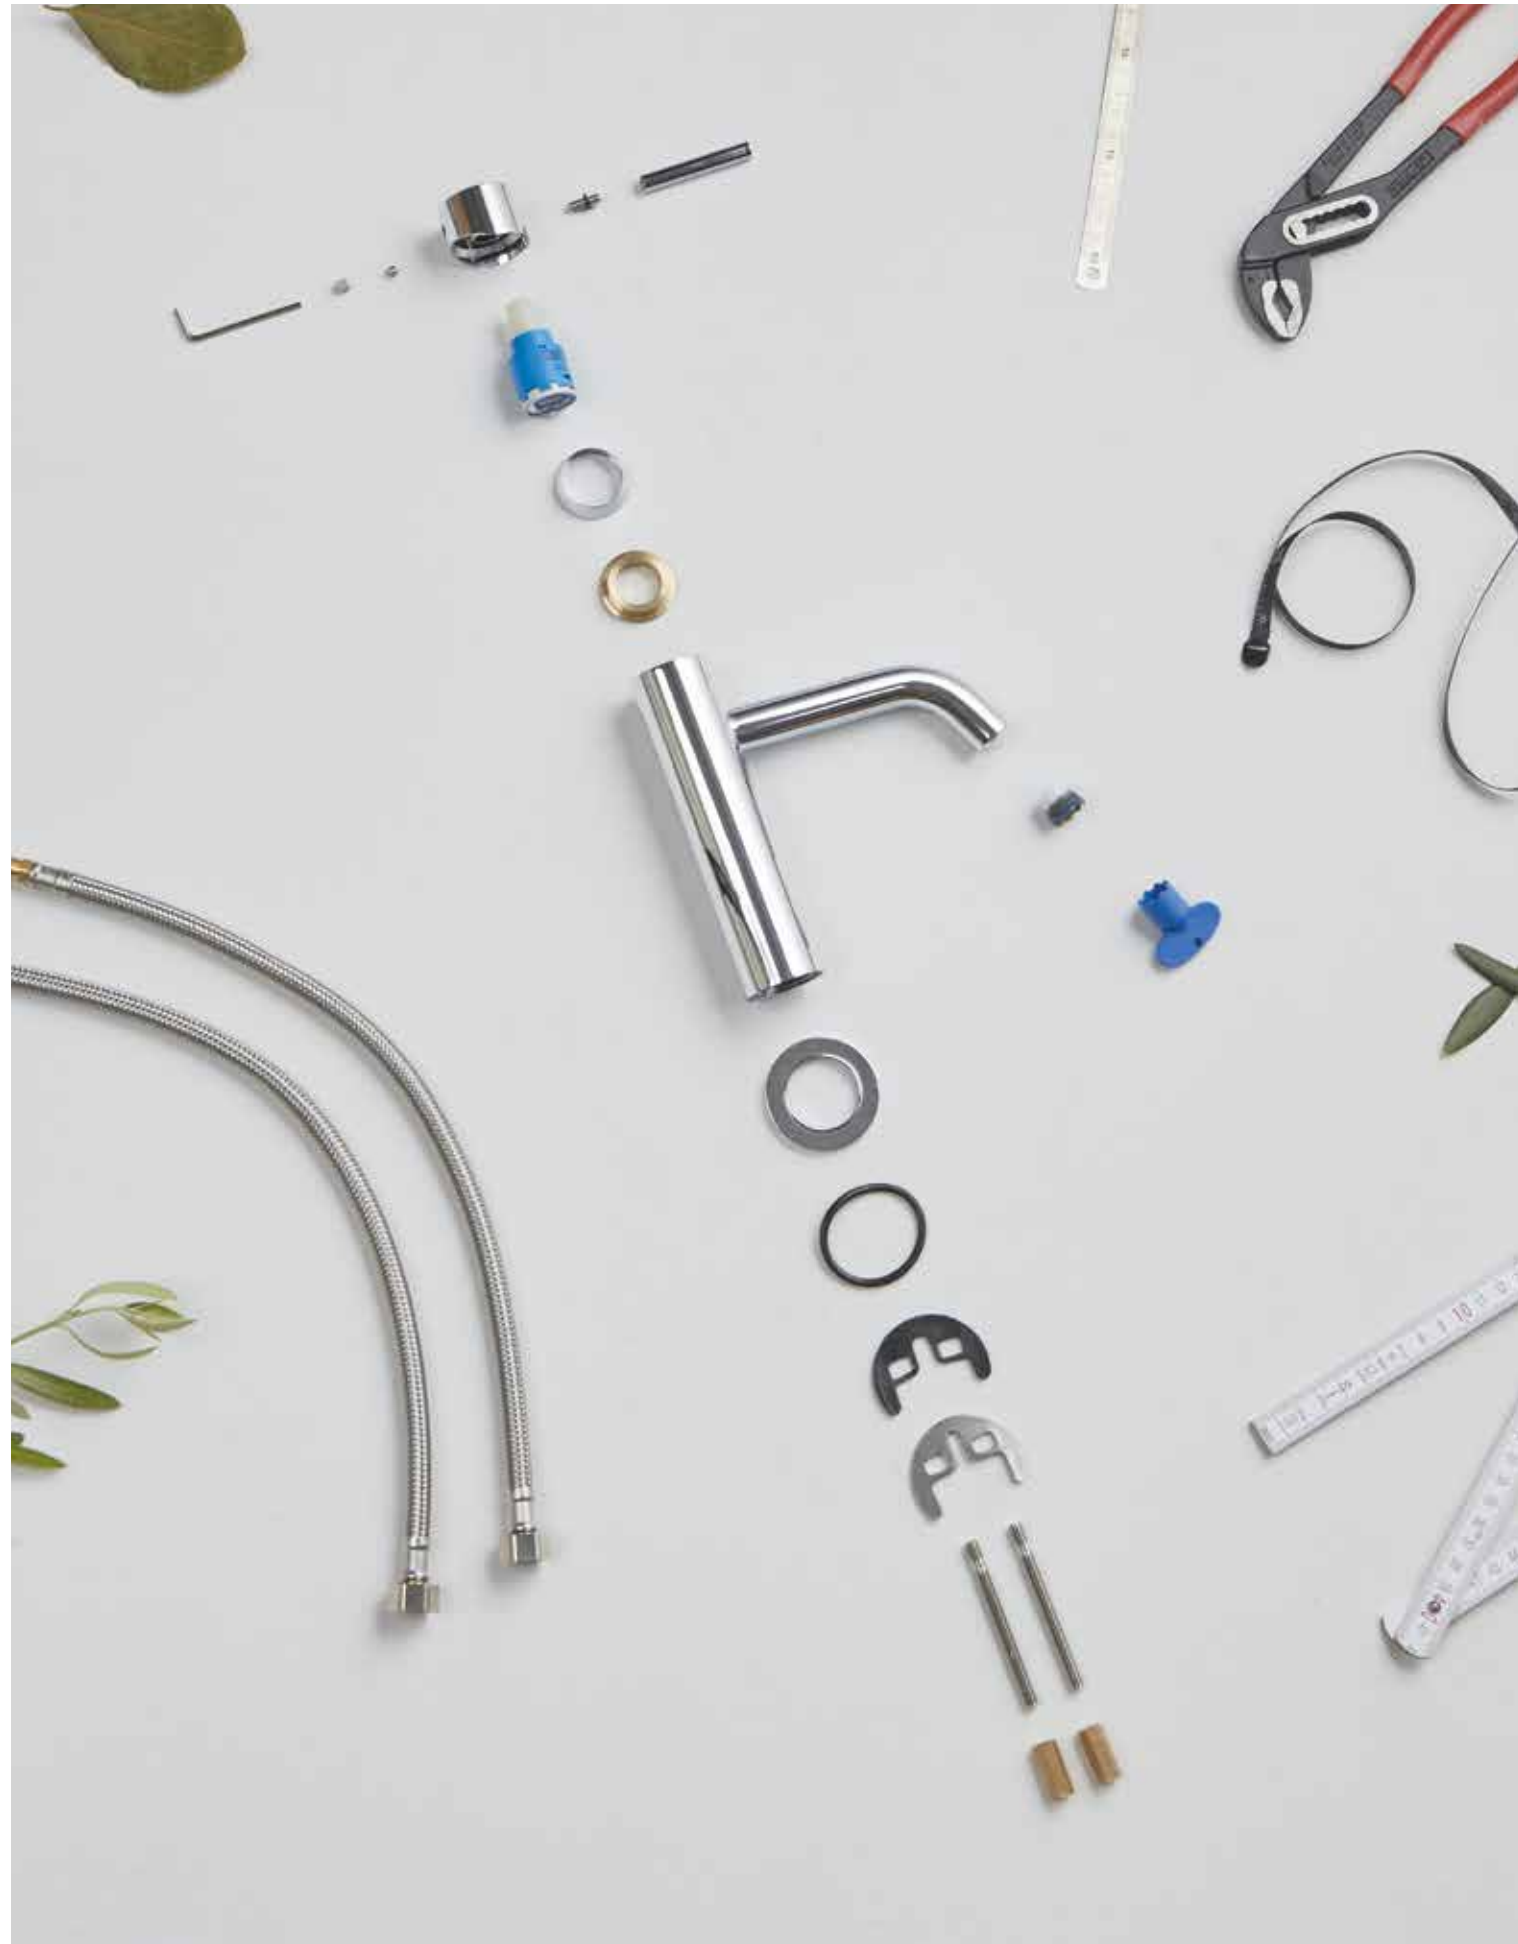

Spare parts

Recambios

Pièces de rechange