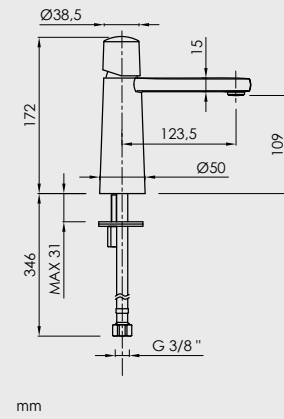

Dedal

Apertura en frío
Cold open
Ouverture en eau froide

Ahorro de energía
Energy saving
Économie d'énergie

Ahorro de agua
Water saving
Économie de l'eau

Aireador orientable NEOPERL®
NEOPERL® adjustable aerator
Mousseur réglable NEOPERL®

Para válvula click clack
For pop-up waste
Pour bonde click-clack

Caudal a 3 BAR 4,6 l/m
Flow rate at 3 BAR 4,6 l/m
Débit à 3 BAR 4,6 l/m

Cartucho CITEC®
CITEC® cartridge
Cartouche CITEC®

Latiguillos TUCAI®
TUCAI® hoses
Flexible TUCAI®

Válvula no incluida
Waste not included
Bonde non incluse

mm