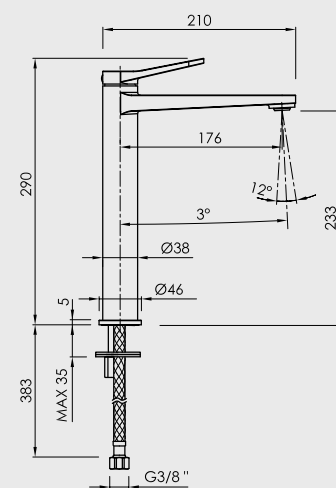

Latiguillos TUCAI®
TUCAI® hoses
Flexibles TUCAI®

mm

Apertura en frío
Cold open
Ouverture en eau froide

Ahorro de energía
Energy saving
Économie d'énergie

Aireador orientable NEOPERL®
NEOPERL® adjustable aerator
Mousseur réglable NEOPERL®