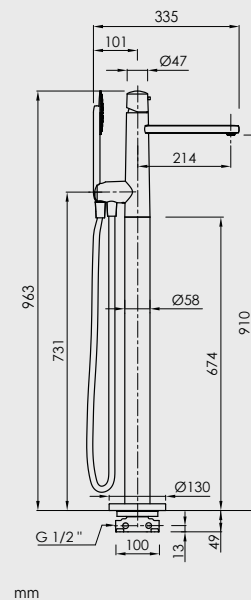

Dedal

Apertura en frío
Cold open
Ouverture en eau froide

Ahorro de energía
Energy saving
Économie d'énergie

Cartucho CITEC®
CITEC® cartridge
Cartouche CITEC®

Caudal a 3 BAR 5,7 l/m
Flow rate at 3 BAR 5,7 l/m
Débit à 3 BAR 5,7 l/m

Ahorro de agua
Water saving
Économie de l'eau

Aireador orientable NEOPERL®
NEOPERL® adjustable aerator
Mousseur réglable NEOPERL®

Apertura en frío
Cold open
Ouverture en eau froide

Caudal 20,8 l/min a 3 BAR
Flow rate 20,8 l/min at 3 BAR
Débit 20,8 l/min à 3 BAR

Teleducha de latón
Brass hand shower
Douchette à main en laiton

Aireador NEOPERL®
NEOPERL® aerator
Mousseur NEOPERL®

Flexo con conexiones en PVD
Hose with PVD connections
Flexible avec connexions PVD

Limitador de caudal
Flow restrictor
Limiteur de débit

Cartucho KEROX®
KEROX® cartridge
Cartouche KEROX®

Flexo 1,5 m trenzado
1,5 m braided hose
Flexible 1,5 m tresse

Sistema anti-torsión
Anti-twist
Système anti-torsion

Monomando exento de lavabo / Freestanding basin mixer / Mitigeur mécanique sur pied de lavabo

	CR	BM	RM	RG
Dedal	MEX555CR 746 €	MEX555BM 886 €	MEX555RM 1.040 €	MEX555RG 1.040 €
Dedal plissé	MEX055CR 746 €	MEX055BM 886 €	MEX055RM 1.040 €	MEX055RG 1.040 €
Dedal pin	MEX005CR 664 €	MEX005BM 794 €	MEX005RM 950 €	MEX005RG 950 €

Grifería de pie para bañera / Freestanding faucet for bathtub / Robinetterie sur pied pour baignoire

	CR	BM	RM	RG
Dedal	BNEX555CR 1.335 €	BNEX555BM 1.660 €	BNEX555RM 1.880 €	BNEX555RG 1.880 €
Dedal plissé	BNEX055CR 1.335 €	BNEX055BM 1.660 €	BNEX055RM 1.880 €	BNEX055RG 1.880 €
Dedal pin	BNEX005CR 1.220 €	BNEX005BM 1.520 €	BNEX005RM 1.850 €	BNEX005RG 1.850 €