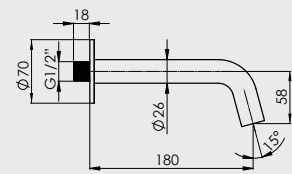

Loop K

mm

Aireador NEOPERL®
NEOPERL® aerator
Mousseur NEOPERL®

New

mm

Mezclador termostático
Thermostatic mixer
Mélangeur thermostatique

Teleducha de latón
Brass hand shower
Douchette à main en laiton

Limitador de caudal
Flow restrictor
Limiteur de débit

Cartucho termostático VERNET®
VERNET® thermostatic cartridge
Cartouche thermostatique VERNET®

2-3 vías
2-3 ways
2-3 voies

Flexo 1,5 m
1,5 m hose
Flexible 1,5 m

Sistema anti-torsión
Anti-twist
Système anti-torsion

Antirretornos NEOPERL®
NEOPERL® check valves
Anti-retours NEOPERL®

New

mm

Cuerpo encastre universal
Universal concealed body
Corps d'encastrement universel

Mezclador termostático
Thermostatic mixer
Mélangeur thermostatique

2-3 vías
2-3 ways
2-3 voies

Caudal a 3 BAR 8,7 l/min
Flow rate at 3 BAR 8,7 l/min
Débit à 3 BAR 8,7 l/min

Caudal 27 l/min a 3 BAR
Flow rate 27 l/min at 3 BAR
Débit 27 l/min à 3 BAR

Conexiones 3/4" hembra latón
Connections 3/4" female brass
Raccordements 3/4" laiton femelle

Caño de bañera mural / Wall-mounted bathtub spout / Canon mural pour baignoire

	CR	BM	MG	NB	BG	RG
	BNCA001CR	BNCA001BM	BNCA001MG	BNCA001NB	BNCA001BG	BNCA001RG
	92 €**	112 €**	133 €**	133 €**	133 €**	133 €**

Termostático de ducha mural horizontal de 2-3 vías / Horizontal wall-mounted shower mixer 2-3 ways / Thermostatique de douche mural horizontal 2-3 voies