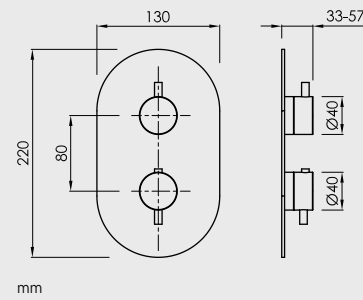

Loop

mm

Mezclador termostático
Thermostatic mixer
Mélangeur thermostatique

1 vía
1 way
1 voie

2 y 3 vías
2 & 3 ways
2 et 3 voies