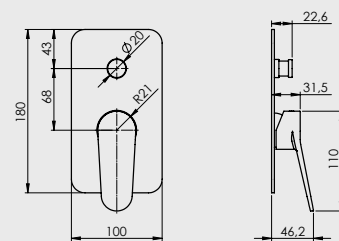

mm

Monomando
Mixer
Mitigeur

2 vías
2 ways
2 voies