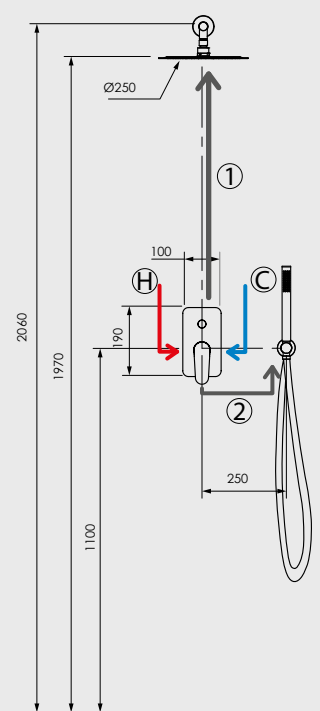

mm

H Conexión caliente Hot connection Connexion chaude
C Conexión fría Cold connection Connexion froide
1 Salida 1 Exit 1 Sortie 1
2 Salida 2 Exit 2 Sortie 2

Cuerpo encastre universal
Universal concealed body
Corps d'encastrement universel

Monomando
Mixer
Mitigeur

Cartucho SEDAL®
SEDAL® cartridge
Cartouche SEDAL®

Rociador acero inoxidable 2mm
2mm stainless steel Shower head
Douche de tête acier inoxydable 2mm

Tetinas antica
Anti-limescale nozzles
Tétines anti-calcaire

Latón
Brass
Laiton

Flexo 1,5m
1,5 m hose
Flexible 1,5m

2 vías
2 ways
2 voies

Conexiones 1/2" hembra latón
Connections 1/2" female brass
Raccordements 1/2" laiton femelle

Limitador de caudal
Flow restrictor
Limiteur de débit

Limitador de caudal
Flow restrictor
Limiteur de débit

Ahorro de agua
Water saving
Economie de l'eau

Teleducha de latón
Brass hand shower
Douchette à main en laiton

Sistema anti-torsión
Anti-twist
Système anti-torsion

Monomando borde bañera / Deck mounted mixer for bathtub / Mitigeur mecanique au bord pour baignoire

CR	BM
BNBB003CR	BNBB003BM
612 €	725 €

Air kit monomando mural ducha rociador + teleducha
Air kit wall-mounted shower mixer Shower head + Hand shower
Air kit mitigeur mecanique de douche mural douche de tête + douchette