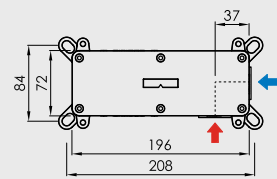

Loop K

Apertura en frío
Cold open
Ouverture en eau froide

Ahorro de energía
Energy saving
Économie d'énergie

Aireador NEOPERL®
NEOPERL® aerator
Mousseur NEOPERL®

Caudal a 3 BAR 4,7 l/m
Flow rate at 3 BAR 4,7 l/m
Débit à 3 BAR 4,7 l/m

Ahorro de agua
Water saving
Économie de l'eau

Cuerpo encastre universal
Universal concealed body
Corps d'encastrement universel

Ahorro de energía
Energy saving
Économie d'énergie

Cartucho KEROX
KEROX cartridge
Cartouche KEROX

Apertura en frío
Cold open
Ouverture en eau froide

Conexiones 1/2" hembra latón
Connections 1/2" female brass
Raccordements 1/2" laiton femelle

mm

Monomando de lavabo mural / Wall-mounted basin mixer / Mitigeur mecanique de lavabo mural

A \ B	CR	BM	MG	NB	BG	RG
CR	MEN011S18CRCR 186 €* 186	MEN011S18CRBM 258 €* 258	MEN011S18CRMG 281 €* 281	MEN011S18CRNB 281 €* 281	MEN011S18CRBG 281 €* 281	MEN011S18CRRG 281 €* 281
BM	MEN011S18BMCR 258 €* 258	MEN011S18BMBM 264 €* 264	MEN011S18BMMG 309 €* 309	MEN011S18BMNB 309 €* 309	MEN011S18BMBG 309 €* 309	MEN011S18BMRG 309 €* 309
MG	MEN011S18MGCR 309 €* 309	MEN011S18MGBM 309 €* 309	MEN011S18MGMG 309 €* 309	MEN011S18MGNB 309 €* 309	MEN011S18MGBG 309 €* 309	MEN011S18MGRG 309 €* 309
NB	MEN011S18NBCR 309 €* 309	MEN011S18NBMB 309 €* 309	MEN011S18NBMG 309 €* 309	MEN011S18NBMB 309 €* 309	MEN011S18NBBG 309 €* 309	MEN011S18NBRG 309 €* 309
BG	MEN011S18BGCR 309 €* 309	MEN011S18BGMB 309 €* 309	MEN011S18BGMG 309 €* 309	MEN011S18BGNB 309 €* 309	MEN011S18BGBG 309 €* 309	MEN011S18BGRG 309 €* 309
RG	MEN011S18RGCR 309 €* 309	MEN011S18RMBM 309 €* 309	MEN011S18RGMG 309 €* 309	MEN011S18RGNB 309 €* 309	MEN011S18RGBG 309 €* 309	MEN011S18RGRG 309 €* 309