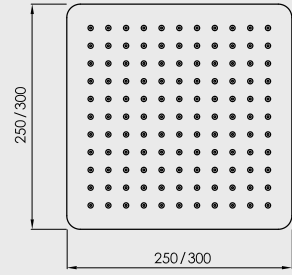

Cubo

mm

Rociador acero inoxidable 2mm
2mm stainless steel shower head
Douche de tête acier inoxydable 2mm

Limitador de caudal
Flow restrictor
Limiteur de débit

Tetinas antical
Anti-limescale nozzles
Tétines anti-calcaire

Ahorro de agua
Water saving
Economie de l'eau