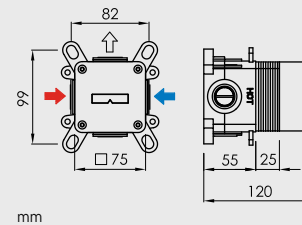

Loop K

Monomando
Mixer
Mitigeur

1 via
1 way
1 voie

mm

Cuerpo encastre universal
Universal concealed body
Corps d'encastrement universel

Monomando
Mixer
Mitigeur

Cartucho SEDAL®
SEDAL® cartridge
Cartouche SEDAL®