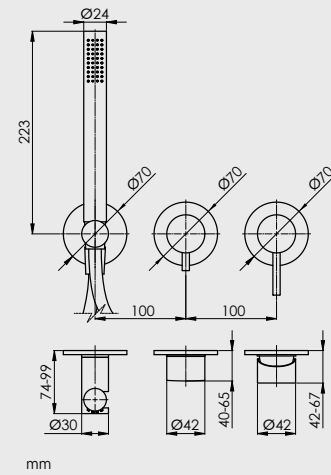

Monomando
Mixer
Mitigeur

Teleducha de latón
Brass hand shower
Douchette à main en laiton

Flejo 1,5 m
1,5 m hose
Flexible 1,5 m

2 vias
2 ways
2 voies

Limitador de caudal
Flow restrictor
Limiteur de débit

Ahorro de agua
Water saving
Économie de l'eau

mm