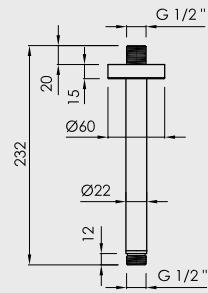

Latón
Brass
Laiton

mm