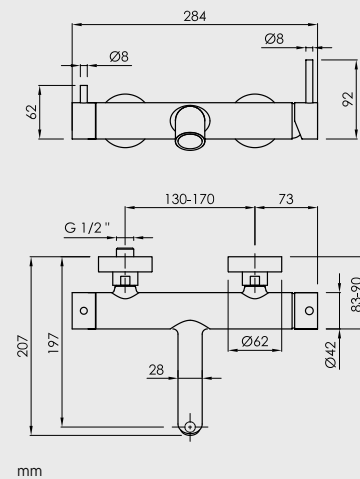

Monomando Mixer Mitigeur

Aireador NEOPERL® NEOPERL® aerator Mousseur NEOPERL®

Cartucho SEDAL® SEDAL® cartridge Cartouche SEDAL®

Caudal a 3 BAR 22,7 l/min Flow rate at 3 BAR 22,7 l/min Débit à 3 BAR 22,7 l/min

Limitador de caudal Flow restrictor Limiteur de débit

Flexo 1,5 m 1,5 m hose Flexible 1,5 m

Teleducha de latón Brass hand shower Douchette à main en laiton

mm

Monomando exterior para ducha / Exposed shower mixer / Mitigeur mecanique de douche exterior

	CR	BM	MG	NB	BG	RG
sin kit teleducha without Hand shower kit sans kit douchette	MDU001CR 142 €	MDU001BM 163 €	MDU001MG 213 €	MDU001NB 213 €	MDU001BG 213 €	MDU001RG 213 €
	MDU001CRK 247 €	MDU001BMK 275 €	MDU001MGK 393 €	MDU001NBK 393 €	MDU001BGK 393 €	MDU001RGK 393 €
con kit teleducha with Hand shower kit avec kit douchette	MDU001CRKS 247 €	MDU001BMKS 275 €	MDU001MGKS 393 €	MDU001NBKS 393 €	MDU001BGKS 393 €	MDU001RGKS 393 €

Monomando exterior para baño ducha / Exposed bath-shower mixer / Mitigeur mecanique de bain-douche exterior

	CR	BM	MG	NB	BG	RG
sin kit teleducha without Hand shower kit sans kit douchette	MDB001CR 191 €	MDB001BM 224 €	MDB001MG 303 €	MDB001NB 303 €	MDB001BG 303 €	MDB001RG 303 €
	MDB001CRK 303 €	MDB001BMK 348 €	MDB001MGK 460 €	MDB001NBK 460 €	MDB001BGK 460 €	MDB001RGK 460 €
con kit teleducha with Hand shower kit avec kit douchette	MDB001CRKS 303 €	MDB001BMKS 348 €	MDB001MGKS 460 €	MDB001NBKS 460 €	MDB001BGKS 460 €	MDB001RGKS 460 €