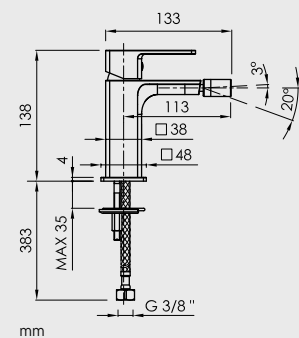

mm

Apertura en frío
Cold open
Ouverture en eau froide

Ahorro de energía
Energy saving
Économie d'énergie

Aireador orientable NEOPERL®
NEOPERL® adjustable aerator
Mousseur réglable NEOPERL®

Para válvula click clack
For pop-up waste
Pour bonde click-clack

Válvula no incluida
Waste not included
Bonde non incluse

Caudal a 3 BAR 5 l/min
Flow rate at 3 BAR 5 l/min
Débit à 3 BAR 5 l/min

Ahorro de agua
Water saving
Économie de l'eau

Cartucho SEDAL®
SEDAL® cartridge
Cartouche SEDAL®

Latiguillos TUCAI®
TUCAI® hoses
Flexible TUCAI®

Monomando de lavabo / Basin mixer / Mitigeur mecanique de lavabo

CR	BM
MNO002CR	MNO002BM
157 €	191 €

Monomando alto de lavabo / High basin mixer / Mitigeur mecanique haut de lavabo

CR	BM
MOA002CR	MOA002BM
258 €	303 €

Monomando de bidé / Bidet mixer / Mitigeur mecanique de bidet

CR	BM
MBD002CR	MBD002BM
163 €	197 €