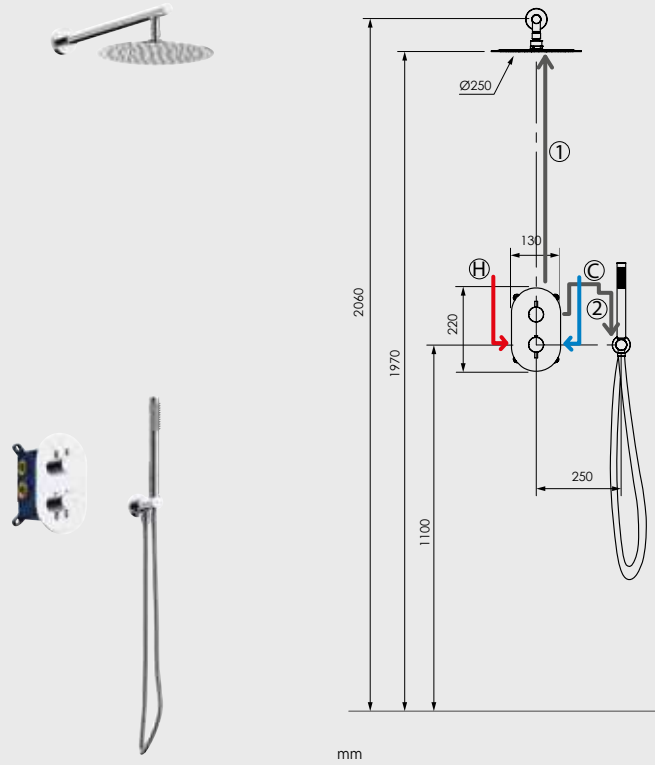

H Conexión caliente
Hot connection
Connexion chaude

C Conexión fría
Cold connection
Connexion froide

1 Salida 1
Exit 1
Sortie 1

2 Salida 2
Exit 2
Sortie 2

- Cuerpo encastre universal
  Universal concealed body
  Corps d'encastrement universel
- 2 y 3 vías
  2 & 3 ways
  2 et 3 voies
- Mezclador termostático
  Thermostatic mixer
  Melangeur thermostatique
- Conexiones 1/2" hembra latón
  Connections 1/2" female brass
  Raccordements 1/2" laiton femelle
- Cartucho termostático VERNET®
  VERNET® thermostatic cartridge
  Cartouche thermostatique VERNET®
- Limitador de caudal
  Flow restrictor
  Limiteur de débit
- Rociador acero inoxidable 2mm
  2mm stainless steel shower head
  Douche de tête acier inoxydable 2mm
- Limitador de caudal
  Flow restrictor
  Limiteur de débit
- Tetinas antical
  Anti-limescale nozzles
  Tétines anti-calcaire
- Ahorro de agua
  Water saving
  Économie de l'eau
- Latón
  Brass
  Laiton
- Teleducha de latón
  Brass hand shower
  Douchette à main en laiton
- Flexo 1,5 m
  1,5 m hose
  Flexible 1,5 m
- Sistema anti-torsión
  Anti-twist
  Système anti-torsion

mm

Loop kit monomando mural ducha + rociador + teleducha Loop kit wall-mounted shower mixer + shower head + hand shower Loop kit mitigeur mecanique mecanique de douche mural + douche de tête + douchette

CR	BM	MG	NB	BG	RG
ME2001CRK	ME2001BMK	ME2001MGK	ME2001NBK	ME2001BGK	ME2001RGK
494 €	610 €	751 €	751 €	751 €	751 €
CR	BM	MG	NB	BG	RG
ME2001CRKS	ME2001BMKS	ME2001MGKS	ME2001NBKS	ME2001BGKS	ME2001RGKS
494 €	610 €	751 €	751 €	751 €	751 €

Loop kit monomando mural

- Monomando de ducha mural 2 vías
- **sanybox** para monomando de ducha mural 2 vías
- Rociador de ducha Ø25 cm
- Brazo de ducha mural
- Soporte fijo de teleducha con toma de agua a pared
- Teleducha
- Flexo de ducha

Loop kit wall-mounted shower mixer

- Wall-mounted shower mixer 2 ways
- Wall-mounted shower mixer 2 way **sanybox**
- Shower head Ø25 cm
- Wall shower arm
- Hand shower fixed wall support with water outlet
- Hand shower
- Flexible hose

Loop kit mitigeur de douche mural

- Mitigeur de douche mural 2 voies
- **sanybox** pour mitigeur de douche mural 2 voies
- Douche de tête Ø25 cm
- Bras de douche mural
- Support mural fixe pour douchette avec sortie
- Douchette
- Flexible de douche

Loop kit termoestático mural ducha + rociador + teleducha Loop kit wall-mounted thermostatic shower mixer + shower head + hand shower Loop kit thermostatique de douche mural + douche de tête + douchette

CR	BM	MG	NB	BG	RG
TE3001CRK	TE3001BMK	TE3001MGK	TE3001NBK	TE3001BGK	TE3001RGK
636 €	812 €	936 €	936 €	936 €	936 €
CR	BM	MG	NB	BG	RG
TE3001CRKS	TE3001BMKS	TE3001MGKS	TE3001NBKS	TE3001BGKS	TE3001RGKS
636 €	812 €	936 €	936 €	936 €	936 €

Loop kit termostático mural

- Termostático de ducha mural 1-2-3 vías
- **sanybox** termostático de ducha mural 2-3 vías
- Rociador de ducha Ø25 cm
- Brazo de ducha mural
- Soporte fijo de teleducha con toma de agua a pared
- Teleducha
- Flexo de ducha

Loop kit wall-mounted thermostatic shower mixer