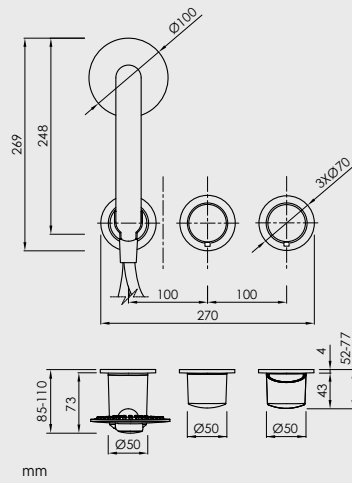

mm

Monomando
Mixer
Mitigeur

Teleducha de latón
Brass hand shower
Douchette à main en laiton

Flexo 1,5 m trenzado
1,5 m braided hose
Flexible 1,5 m tresse

Flexo con conexiones en PVD
Hose with PVD connections
Flexible avec connexions PVD

2 vias
2 ways
2 voies

Limitador de caudal
Flow restrictor
Limiteur de débit

Sistema anti-torsión
Anti-twist
Système anti-torsion