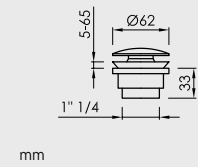

Accessories

Click-clack
Pop-up
Click-clack

Opcion: siempre abierto
Option: always open
Option: sempre ouvert

Latón
Brass
Laiton