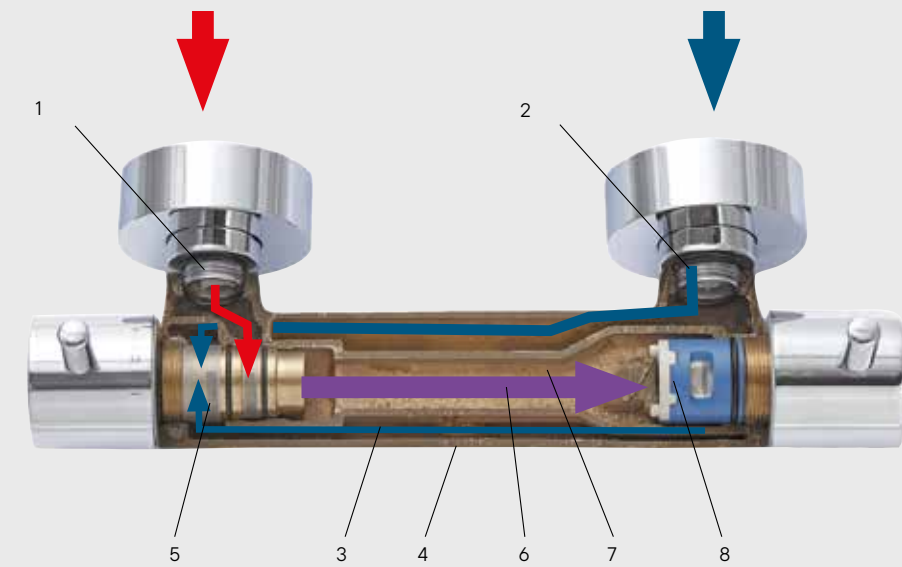

1. Toma de agua caliente.
2. Toma de agua fría.
3. Escudo de agua fría.
4. Superficie fría.
5. Cartucho termostático.
6. Agua mezclada.
7. Cavidad agua mezclada.
8. Cartucho desviador.

Our thermostatic shower faucets have a *Safe Touch* body. The hot water goes directly into thermostatic cartridge, which is located on the left side to minimize the water flow. The cold water wraps around the entire outer perimeter of the body. With this, the contact temperature of the surface of the faucet is maintained at safe values without the risk of burns.

1. Hot water inlet.
2. Cold water inlet.
3. Cold body shelter.
4. Cold tap surface.
5. Thermostatic cartridge.
6. Mixed water.
7. Core mixed water cavity.
8. Diverter cartridge.

Nos robinets de douche thermostatiques ont un corps froid *Safe Touch*. L'eau chaude va directement à la cartouche thermostatique, qui est située sur le côté gauche pour minimiser le débit d'eau. L'eau froide recouvre tout le périmètre extérieur du corps. Ainsi, la température de contact de la surface du robinet est maintenue à des valeurs sûres sans risque de brûlures.

1. Entrée d'eau chaude
2. Entrée d'eau froide
3. Cavité pour le corps froid.
4. Corps froid.
5. Cartouche thermostatique.
6. Mélange d'eau.
7. Corps de mélange.
8. Cartouche de dérivation.