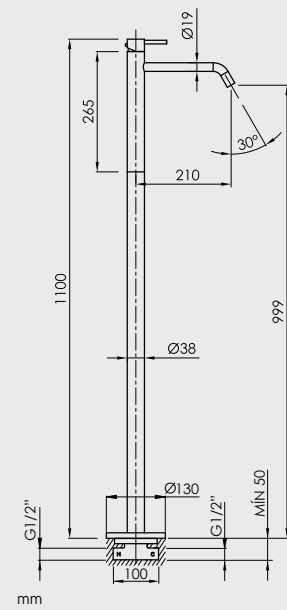

Loop

- Apertura en frío
  Cold open
  Ouverture en eau froide
- Ahorro de energía
  Energy saving
  Economie d'énergie
- Aireador NEOPERL®
  NEOPERL® aerator
  Mousseur NEOPERL®

- Caudal a 3 BAR 4,7 l/m
  Flow rate at 3 BAR 4,7 l/m
  Débit à 3 BAR 4,7 l/m
- Ahorro de agua
  Water saving
  Economie de l'eau
- Cartucho SEDAL®
  SEDAL® cartridge
  Cartouche SEDAL®