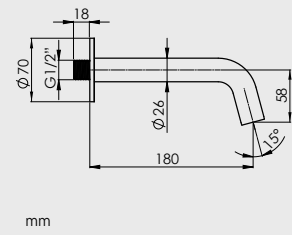

Loop

Aireador NEOPERL®
NEOPERL® aerator
Mousseur NEOPERL®

mm