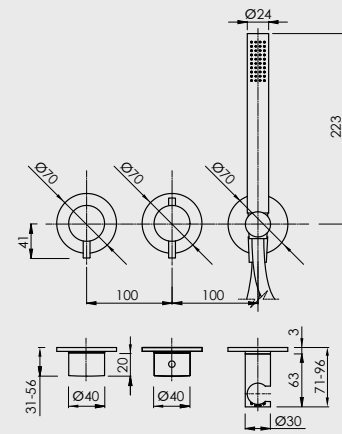

Loop

mm

Aireador NEOPERL®
NEOPERL® aerator
Mousseur NEOPERL®

New

mm

Mezclador termostático
Thermostatic mixer
Melangeur thermostatique

Teleducha de latón
Brass hand shower
Douchette à main en laiton

Limitador de caudal
Flow restrictor
Limiteur de débit