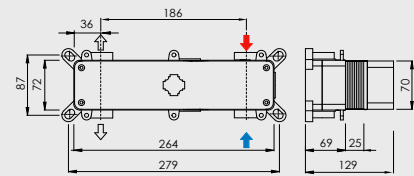

mm

Mezclador termostático
Thermostatic mixer
Melangeur thermostatique

Teleducha de latón
Brass hand shower
Douchette à main en laiton

Limitador de caudal
Flow restrictor
Limiteur de débit

Cartucho termostático VERNET®
VERNET® thermostatic cartridge
Cartouche thermostatique VERNET®

2-3 vías
2-3 ways
2-3 voies

Flexo 1,5 m
1,5 m hose
Flexible 1,5 m

Sistema anti-torsión
Anti-twist
Système anti-torsion

Antirretornos NEOPERL®
NEOPERL® check valves
Anti-retours NEOPERL®

New

mm

Cuerpo encastre universal
Universal concealed body
Corps d'encastrement universel

Mezclador termostático
Thermostatic mixer
Melangeur thermostatique

2-3 vías
2-3 ways
2-3 voies

Caudal a 3 BAR 8,7 l/min
Flow rate at 3 BAR 8,7 l/min
Débit à 3 BAR 8,7 l/min

Caudal a 3 BAR 27 l/min
Flow rate at 3 BAR 27 l/min
Débit à 3 BAR 27 l/min

Conexiones 3/4" hembra latón
Connections 3/4" female brass
Raccordements 3/4" laiton femelle

Caño de bañera mural / Wall-mounted bathtub spout / Canon mural pour baignoire

CR	BM	MG	NB	BG	RG
BNCA001CR	BNCA001BM	BNCA001MG	BNCA001NB	BNCA001BG	BNCA001RG
92 €**	112 €**	133 €**	133 €**	133 €**	133 €**

Termostático de ducha mural horizontal de 2-3 vías / Horizontal wall-mounted shower mixer 2-3 ways / Thermostatique de douche mural horizontal 2-3 voies