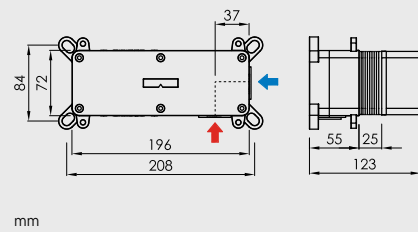

Cubo

Apertura en frío
Cold open
Ouverture en eau froide

Ahorro de energía
Energy saving
Économie d'énergie

Aireador orientable NEOPERL®
NEOPERL® adjustable aerator
Mousseur réglable NEOPERL®

Caudal a 3 BAR 5 l/min
Flow rate at 3 BAR 5 l/min
Débit à 3 BAR 5 l/min

Ahorro de agua
Water saving
Économie de l'eau

Cartucho SEDAL®
SEDAL® cartridge
Cartouche SEDAL®

Apertura en frío
Cold open
Ouverture en eau froide

Ahorro de energía
Energy saving
Économie d'énergie

Aireador orientable NEOPERL®
NEOPERL® adjustable aerator
Mousseur réglable NEOPERL®

Caudal a 3 BAR 5 l/min
Flow rate at 3 BAR 5 l/min
Débit à 3 BAR 5 l/min

Ahorro de agua
Water saving
Économie de l'eau

Cuerpo encastre universal
Universal concealed body
Corps d'encastrement universel

Ahorro de energía
Energy saving
Économie d'énergie

Cartucho KEROX
KEROX cartridge
Cartouche KEROX

Apertura en frío
Cold open
Ouverture en eau froide

Conexiones 1/2" hembra latón
Connections 1/2" female brass
Raccordements 1/2" laiton femelle

Monomando exento de lavabo / Freestanding basin mixer / Mitigeur mecanique sur pied de lavabo

MEX002CR	MEX002BM
765 €	1.010 €

Monomando de lavabo mural / Wall-mounted basin mixer / Mitigeur mecanique de lavabo mural

MEN002CR	MEN002BM
180 €*[*]	264 €*[*]

sanybox para monomando lavabo mural / Wall-mounted basin mixer **sanybox** / **sanybox** pour mitigeur mecanique de lavabo mural

MEN000
143 €

* Las griferías murales contemplan solo la parte externa, el pedido debe acompañarse con el cuerpo de empotrar **sanybox** correspondiente.

* Wall-mounted faucets only include the external part, the order must be accompanied by the corresponding concealed body **sanybox**.

* Les robinets muraux ne sont que pour la partie extérieure, la commande doit être accompagnée du corps encastré **sanybox** correspondant.