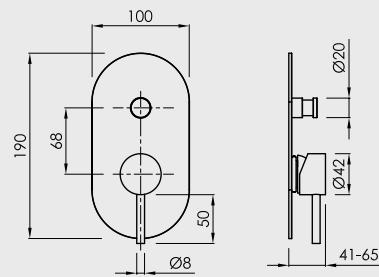

mm

Monomando
Mixer
Mitigeur

2 vías
2 ways
2 voies