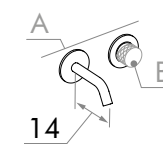

sanybox para monomando lavabo mural / Wall-mounted basin mixer sanybox / sanybox pour mitigeur mecaniquer de lavabo mural

MEN000

143 €

* Las griferías murales contemplan solo la parte externa, el pedido debe acompañarse con el cuerpo de empotrar sanybox correspondiente.

* Wall-mounted faucets only include the external part, the order must be accompanied by the corresponding concealed body sanybox.

* Les robinets muraux ne sont que pour la partie extérieure, la commande doit être accompagnée du corps encastré sanybox correspondant.