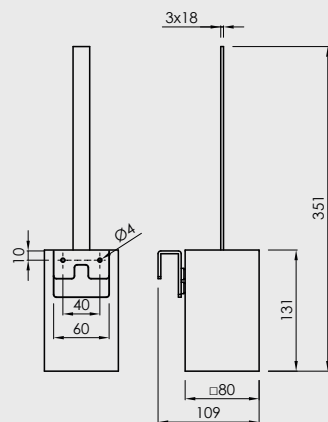

mm

Acero inoxidable
Stainless steel
Acier inox

Fijación con tornillos
Screw fixation
Fixation par vis

mm

Latón
Brass
Laiton

Fijación con tornillos
Screw fixation
Fixation par vis

Orientación deracha o izquierda
Right or left orientation
Orientation droite ou gauche

Colgador simple / Single hook / Patère simple

COL002CR	COL002BM
34 €	45 €

Toallero barra / Towel rail / Porte-serviettes

20 cm

TAL00220CR	TAL00220BM
59 €	81 €

45 cm

TAL00245CR	TAL00245BM
72 €	99 €

60 cm

TAL00260CR	TAL00260BM
83 €	113 €

Escobillero / Toilet brush holder / Porte-balai

ESC002CR	ESC002BM
122 €	153 €

Portarrollo / Toilet paper holder / Porte-rouleau

POR002CR	POR002BM
56 €	77 €

Opciones / Options / Options

Lavabos Cuadra y Circo. Mecanizado para accesorios
Cuadra and Circo washbasins. Holes machining for accessories
Lavabos Cuadra et Circo. Usinage pour les accessoires

SOLIDMEC

66 €**

** Accesorios compatibles
Cuadra: COL001, TAL00120
Circo: COL001

** Suitable accessories:
Cuadra: COL001, TAL00120
Circo: COL001

** Accessoires compatibles:
Cuadra: COL001, TAL00120
Circo: COL001