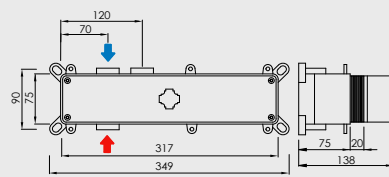

Termostático de ducha mural push horizontal de 2 vías / Horizontal wall-mounted push shower mixer 2 ways / Thermostatique de douche push mural horizontal 2 voies

Dedal

Dedal plissé

Dedal pin

	CR	BM	RM	RG
TH5555CR		TH5555BM	TH5555RM	TH5555RG
600 €* 750 €* 850 €* 850 €* 600 €* 750 €* 850 €* 850 €* 460 €* 600 €* 690 €* 690 €* 600 €* 750 €* 850 €* 850 €* 460 €* 600 €* 690 €* 690 €*				