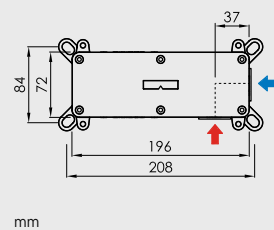

Cuerpo encastre universal
Universal concealed body
Corps d'encastrement universel

Ahorro de energía
Energy saving
Économie d'énergie

Cartucho KEROX
KEROX cartridge
Cartouche KEROX

Apertura en frío
Cold open
Ouverture en eau froide

Conexiones 1/2" hembra latón
Connections 1/2" female brass
Raccordements 1/2" laiton femelle

Monomando de lavabo mural / Wall-mounted basin mixer / Mitigeur mecanique de lavabo mural

	CR	BM	MG	NB	BG	RG
18	MEN001R18CR 82 €* MEN001R14CR 112 €* 18	MEN001R18BM 112 €* MEN001R14BM 157 €* 14	MEN001R18MG 157 €* MEN001R14MG 202 €* 14	MEN001R18NB 157 €* MEN001R14NB 202 €* 14	MEN001R18BG 157 €* MEN001R14BG 202 €* 14	MEN001R18RG 157 €* MEN001R14RG 202 €* 14

Monomando de lavabo mural / Wall-mounted basin mixer / Mitigeur mecanique de lavabo mural

	CR	BM	MG	NB	BG	RG
18	MEN001S18CR 146 €* MEN001S14CR 164 €* 18	MEN001S18BM 224 €* MEN001S14BM 258 €* 14	MEN001S18MG 303 €* MEN001S14MG 348 €* 14	MEN001S18NB 303 €* MEN001S14NB 348 €* 14	MEN001S18BG 303 €* MEN001S14BG 348 €* 14	MEN001S18RG 303 €* MEN001S14RG 348 €* 14

sanybox para monomando lavabo mural / Wall-mounted basin mixer sanybox / sanybox pour Mitigeur mecanique de lavabo mural

MEN000	143 €

* Las griferías murales contemplan solo la parte externa, el pedido debe acompañarse con el cuerpo de empotrar **sanybox** correspondiente.

* Wall-mounted faucets only include the external part, the order must be accompanied by the corresponding concealed body **sanybox**.

* Les robinets muraux ne sont que pour la partie extérieure, la commande doit être accompagnée du corps encastré **sanybox** correspondant.