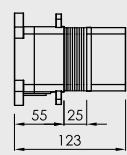

Loop K

Apertura en frío
Cold open
Ouverture en eau froide

Ahorro de energía
Energy saving
Économie d'énergie

Aireador NEOPERL®
NEOPERL® aerator
Mousseur NEOPERL®

Caudal a 3 BAR 4,7 l/m
Flow rate at 3 BAR 4,7 l/m
Débit à 3 BAR 4,7 l/m

Ahorro de agua
Water saving
Économie de l'eau

Cuerpo encastre universal
Universal concealed body
Corps d'encastrement universel

Ahorro de energía
Energy saving
Économie d'énergie

Cartucho KEROX
KEROX cartridge
Cartouche KEROX

Apertura en frío
Cold open
Ouverture en eau froide

Conexiones 1/2" hembra latón
Connections 1/2" female brass
Raccordements 1/2" laiton femelle

mm

Monomando de lavabo mural / Wall-mounted basin mixer / Mitigeur mecanique de lavabo mural

A \ B	CR	BM	MG	NB	BG	RG
CR	MEN011S18CRCR 186 €* 186	MEN011S18CRBM 258 €* 258	MEN011S18CRMG 281 €* 281	MEN011S18CRNB 281 €* 281	MEN011S18CRBG 281 €* 281	MEN011S18CRRG 281 €* 281
BM	MEN011S18BMCR 258 €* 258	MEN011S18BMBM 264 €* 264	MEN011S18BMMG 309 €* 309	MEN011S18BMNB 309 €* 309	MEN011S18BMBG 309 €* 309	MEN011S18BMRG 309 €* 309
MG	MEN011S18MGCR 309 €* 309	MEN011S18MGBM 309 €* 309	MEN011S18MGMG 309 €* 309	MEN011S18MGNB 309 €* 309	MEN011S18MGBG 309 €* 309	MEN011S18MGRG 309 €* 309
NB	MEN011S18NBCR 309 €* 309	MEN011S18NBMB 309 €* 309	MEN011S18NBMG 309 €* 309	MEN011S18NBMB 309 €* 309	MEN011S18NBBG 309 €* 309	MEN011S18NBRG 309 €* 309
BG	MEN011S18BGCR 309 €* 309	MEN011S18BGMB 309 €* 309	MEN011S18BGMG 309 €* 309	MEN011S18BGNB 309 €* 309	MEN011S18BGBG 309 €* 309	MEN011S18BGRG 309 €* 309
RG	MEN011S18RGCR 309 €* 309	MEN011S18RMBM 309 €* 309	MEN011S18RGMG 309 €* 309	MEN011S18RGNB 309 €* 309	MEN011S18RGBG 309 €* 309	MEN011S18RGRG 309 €* 309