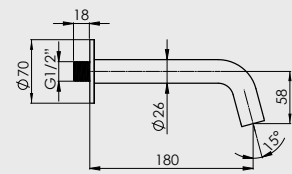

Loop K

mm

Aireador NEOPERL®
NEOPERL® aerator
Mousseur NEOPERL®