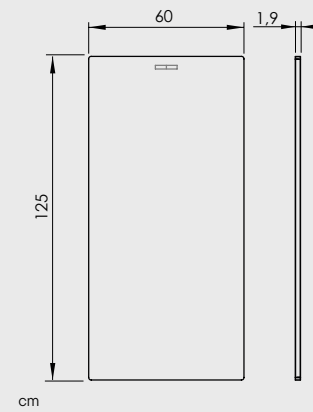

Displays

MUGR101	MUGR102	MUGR103	MUGR104	MUGR105
153 €	153 €	153 €	153 €	153 €

MUGR200	MUGR300	MUGR400	MUGR500
153 €*	153 €*	153 €*	153 €*

* Esta referencia solo incluye el expositor, se debe adjuntar referencia de la grifería en el pedido. * This reference only includes the display panel, you must attach the faucet reference in the order. * Cette référence ne comprend que le panneau d'affichage, la référence de la robinetterie doit être incluse dans la commande.