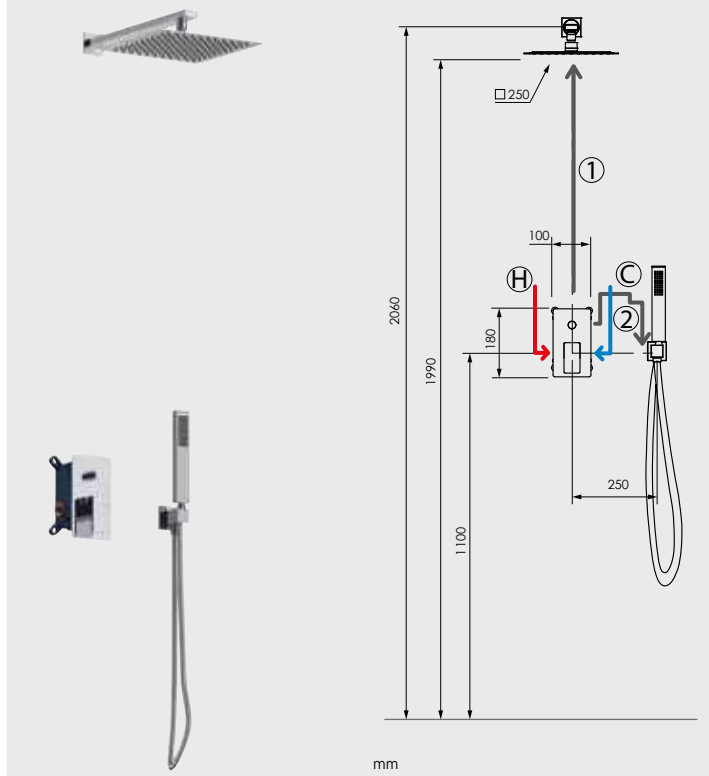

Cubo

H Conexión caliente
Hot connection
Connexion chaude

C Conexión fría
Cold connection
Connexion froide

1 Salida 1
Exit 1
Sortie 1

2 Salida 2
Exit 2
Sortie 2

- Cuerpo encastre universal
Universal concealed body
Corps d'encastrement universel
- 2 vías
2 ways
2 voies
- Monomando
Mixer
Mitigeur
- Conexiones 1/2" hembra latón
Connections 1/2" female brass
Raccordements 1/2" laiton femelle
- Cartucho SEDAL®
SEDAL® cartridge
Cartouche SEDAL®
- Limitador de caudal
Flow restrictor
Limiteur de débit
- Rociador acero inoxidable 2mm
2mm stainless steel shower head
Douche de tête acier inoxydable 2mm
- Limitador de caudal
Flow restrictor
Limiteur de débit
- Tetinas antical
Anti-limescale nozzles
Télines anti-calcaire
- Ahorro de agua
Water saving
Economie de l'eau
- Latón
Brass
Laiton
- Teleducha de latón
Brass hand shower
Douchette à main en laiton
- Flexo 1,5m
1,5 m hose
Flexible 1,5m
- Sistema anti-torsión
Anti-twist
Système anti-torsion