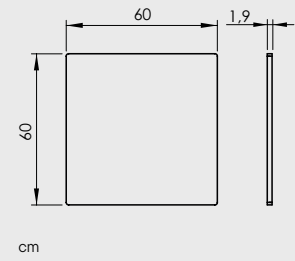

Displays

MUGR101	MUGR102	MUGR103	MUGR104	MUGR105
153 €	153 €	153 €	153 €	153 €

MUGR200	MUGR300	MUGR400	MUGR500
153 €*	153 €*	153 €*	153 €*

* Esta referencia solo incluye el expositor, se debe adjuntar referencia de la grifería en el pedido. * This reference only includes the display panel, you must attach the faucet reference in the order. * Cette référence ne comprend que le panneau d'affichage, la référence de la robinetterie doit être incluse dans la commande.