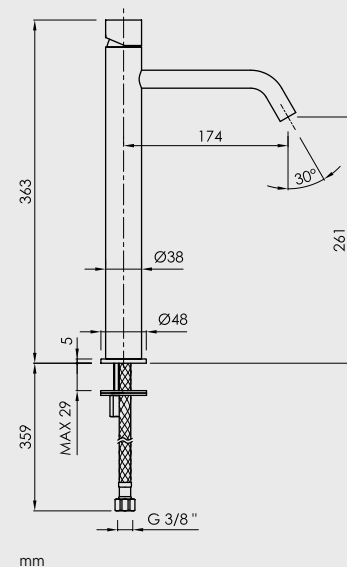

- Apertura en frío
  Cold open
  Ouverture en eau froide
- Ahorro de energía
  Energy saving
  Économie d'énergie
- Aireador NEOPERL®
  NEOPERL® aerator
  Mousseur NEOPERL®
- Para válvula click clack
  For pop-up waste
  Pour bonde click-clack
- Válvula no incluida
  Waste not included
  Bonde non incluse

- Caudal a 3 BAR 4,7 l/m
  Flow rate at 3 BAR 4,7 l/m
  Débit à 3 BAR 4,7 l/m
- Ahorro de agua
  Water saving
  Économie de l'eau
- Cartucho SEDAL®
  SEDAL® cartridge
  Cartouche SEDAL®
- Latiguillos TUCAI®
  TUCAI® hoses
  Flexible TUCAI®

Monomando de lavabo / Basin mixer / Mitigeur mecanique de lavabo

A \ B	CR	BM	MG	NB	BG	RG
CR	MNO011CRCR 191 €	MNO011CRBM 213 €	MNO011CRMG 258 €	MNO011CRNB 258 €	MNO011CRBG 258 €	MNO011CRRG 258 €
BM	MNO011BMCR 213 €	MNO011BMBM 219 €	MNO011BMMG 275 €	MNO011BMNB 275 €	MNO011BMBG 275 €	MNO011BMRG 275 €
MG	MNO011MGCR 275 €	MNO011MGBM 275 €	MNO011MGMG 275 €	MNO011MGNB 275 €	MNO011MGBG 275 €	MNO011MGRG 275 €
NB	MNO011NBCR 275 €	MNO011NBBM 275 €	MNO011NBMG 275 €	MNO011NB NB 275 €	MNO011NBBG 275 €	MNO011NBRG 275 €
BG	MNO011BGCR 275 €	MNO011BGBM 275 €	MNO011BGMG 275 €	MNO011BGNB 275 €	MNO011BGBG 275 €	MNO011BGRG 275 €
RG	MNO011RGCR 275 €	MNO011RGBM 275 €	MNO011RGMG 275 €	MNO011RGNB 275 €	MNO011RGBG 275 €	MNO011RGRG 275 €

Monomando alto de lavabo / High basin mixer / Mitigeur mecanique haut de lavabo

A \ B	CR	BM	MG	NB	BG	RG
CR	MOA011CRCR 281 €	MOA011CRBM 314 €	MOA011CRMG 359 €	MOA011CRNB 359 €	MOA011CRBG 359 €	MOA011CRRG 359 €
BM	MOA011BMCR 314 €	MOA011BMBM 325 €	MOA011BMMG 393 €	MOA011BMNB 393 €	MOA011BMBG 393 €	MOA011BMRG 393 €
MG	MOA011MGCR 393 €	MOA011MGBM 393 €	MOA011MGMG 393 €	MOA011MGNB 393 €	MOA011MGBG 393 €	MOA011MGRG 393 €
NB	MOA011NBCR 393 €	MOA011NBBM 393 €	MOA011NBMG 393 €	MOA011NB NB 393 €	MOA011NBBG 393 €	MOA011NBRG 393 €
BG	MOA011BGCR 393 €	MOA011BGBM 393 €	MOA011BGMG 393 €	MOA011BGNB 393 €	MOA011BGBG 393 €	MOA011BGRG 393 €
RG	MOA011RGCR 393 €	MOA011RGBM 393 €	MOA011RGMG 393 €	MOA011RGNB 393 €	MOA011RGBG 393 €	MOA011RGRG 393 €