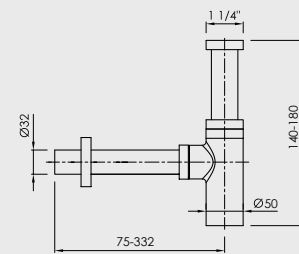

Metal
Metal
Métallique