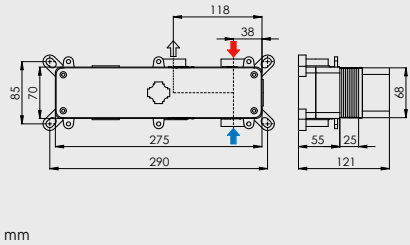

Loop

Monomando Mixer Mitigeur

Teleducha de latón Brass hand shower Douchette à main en laiton

Flexo 1,5 m 1,5 m hose Flexible 1,5 m

2 vías 2 ways 2 voies

Limitador de caudal Flow restrictor Limiteur de débit

Cuerpo encastre universal Universal concealed body Corps d'encastrement universel

Monomando Mixer Mitigeur

2 vías 2 ways 2 voies

Cartucho SEDAL® SEDAL® cartridge Cartouche SEDAL®

Mezclador termostático Thermostatic mixer Mélangeur thermostatique

Teleducha de latón Brass hand shower Douchette à main en laiton

Antirretornos NEOPERL® NEOPERL® check valves Anti-retours NEOPERL®

Limitador de caudal Flow restrictor Limiteur de débit

Caudal a 3 BAR 22.8 l/min Flow rate at 3 BAR 22.8 l/min Débit à 3 BAR 22.8 l/min

Conexiones 3/4" hembra latón Connections 3/4" female brass Raccordements 3/4" laiton femelle

New

2-3 vías 2-3 ways 2-3 voies

Flexo 1,5 m 1,5 m hose Flexible 1,5 m

Sistema anti-torsión Anti-twist Système anti-torsion

2-3 vías 2-3 ways 2-3 voies

Flexo 1,5 m 1,5 m hose Flexible 1,5 m

Sistema anti-torsión Anti-twist Système anti-torsion

New

Cuerpo encastre universal Universal concealed body Corps d'encastrement universel

Mezclador termostático Thermostatic mixer Mélangeur thermostatique

2-3 vías 2-3 ways 2-3 voies

Cartucho termostático VERNET® VERNET® thermostatic cartridge Cartouche thermostatique VERNET®

Limitador de caudal Flow restrictor Limiteur de débit

Caudal a 3 BAR 27 l/min Flow rate at 3 BAR 27 l/min Débit à 3 BAR 27 l/min

Conexiones 3/4" hembra latón Connections 3/4" female brass Raccordements 3/4" laiton femelle

Monomando de ducha mural horizontal de 2 vías / Wall-mounted shower mixer 2 ways / Mitigeur mecanique de douche mural 2 voies

CR	BM	MG	NB	BG	RG

MH2D001CR	MH2D001BM	MH2D001MG	MH2D001NB	MH2D001BG	MH2D001RG