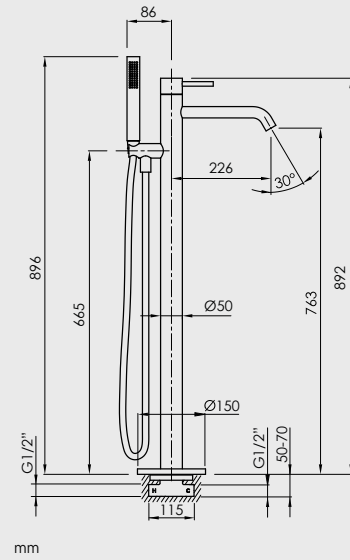

Loop

Caudal 20 l/min a 3 BAR
Flow rate 20 l/min at 3 BAR
Débit 20 l/min à 3 BAR

Teleducha de latón
Brass hand shower
Douchette à main en laiton

Aireador NEOPERL®
NEOPERL® aerator
Mousseur NEOPERL®

Limitador de caudal
Flow restrictor
Limiteur de débit

Flexo 1,5 m PVC
1,5 m PVC hose
Flexible 1,5 m PVC