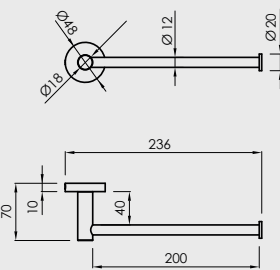

mm

Latón
Brass
Laiton

Fijación con tornillos
Screw fixation
Fixation par vis

Orientación deracha o izquierda
Right or left orientation
Orientation droite ou gauche