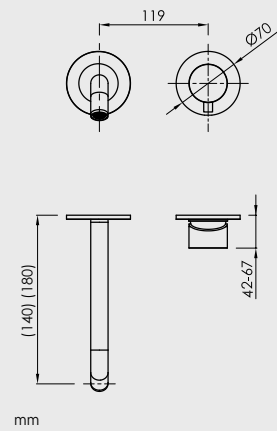

Loop K

Apertura en frío
Cold open
Ouverture en eau froide

Ahorro de energía
Energy saving
Économie d'énergie

Aireador NEOPERL®
NEOPERL® aerator
Mousseur NEOPERL®

Caudal a 3 BAR 4,7 l/m
Flow rate at 3 BAR 4,7 l/m
Débit à 3 BAR 4,7 l/m

Ahorro de agua
Water saving
Économie de l'eau