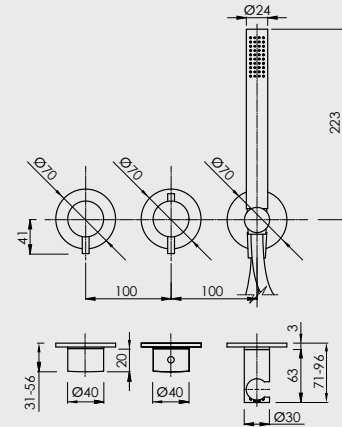

Loop K

mm

Aireador NEOPERL®
NEOPERL® aerator
Mousseur NEOPERL®

New

mm

Mezclador termostático
Thermostatic mixer
Mélangeur thermostatique

Teleducha de latón
Brass hand shower
Douchette à main en laiton

Limitador de caudal
Flow restrictor
Limiteur de débit

Cartucho termostático VERNET®
VERNET® thermostatic cartridge
Cartouche thermostatique VERNET®

2-3 vías
2-3 ways
2-3 voies

Flexo 1,5 m
1,5 m hose
Flexible 1,5 m

Sistema anti-torsión
Anti-twist
Système anti-torsion

Antirretornos NEOPERL®
NEOPERL® check valves
Anti-retours NEOPERL®

New