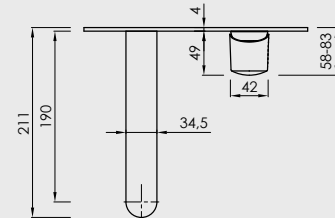

mm

Apertura en frío
Cold open
Ouverture en eau froide

Ahorro de energía
Energy saving
Économie d'énergie

Aireador orientable NEOPERL®
NEOPERL® adjustable aerator
Mousseur réglable NEOPERL®

Caudal a 3 BAR 5 l/m
Flow rate at 3 BAR 5 l/m
Débit à 3 BAR 5 l/m

Ahorro de agua
Water saving
Économie de l'eau