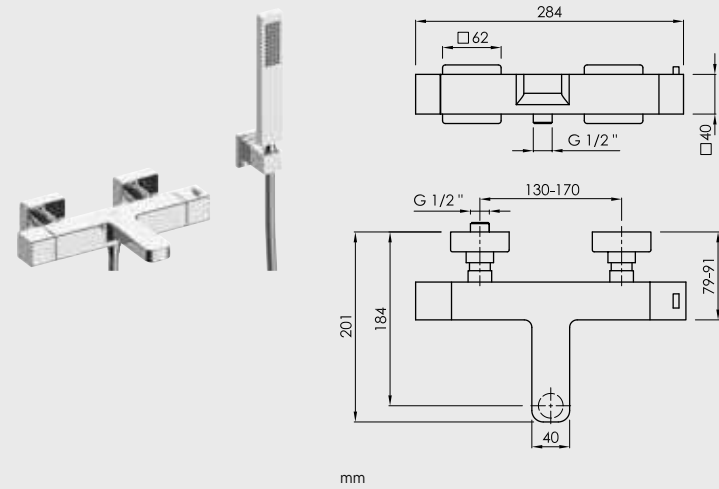

Mezclador termostático
Thermostatic mixer
Melangeur thermostatique

Cartucho termostático SEDAL®
SEDAL® thermostatic cartridge
Cartouche thermostatique SEDAL®

Teleducha de latón
Brass hand shower
Douchette à main en laiton

Flexo de 1,5 m
1,5 m hose
Flexible 1,5 m

Caudal a 3 BAR 275 l/min
Flow rate at 3 BAR 275 l/min
Débit à 3 BAR 275 l/min

Limitador de caudal
Flow restrictor
Limiteur de débit

Antirretornos NEOPERL®
NEOPERL® check valves
Anti-retours NEOPERL®

Termostático exterior para ducha / Exposed shower thermostatic mixer / Thermostatique de douche exterior

sin kit teleducha without Hand shower kit sans kit douchette		TDU002CR	TDU002BM
		281 €	325 €
con kit teleducha with Hand shower kit avec kit douchette		TDU002CRK	TDU002BMK
		393 €	438 €
con kit teleducha with Hand shower kit avec kit douchette		TDU002CRKS	TDU002BMKS
		393 €	438 €

Termostático exterior para baño-ducha / Exposed bath-shower thermostatic mixer / Thermostatique de bain-douche exterior

sin kit teleducha without Hand shower kit sans kit douchette		TDB002CR	TDB002BM
		325 €	370 €
con kit teleducha with Hand shower kit avec kit douchette		TDB002CRK	TDB002BMK
		438 €	482 €
con kit teleducha with Hand shower kit avec kit douchette		TDB002CRKS	TDB002BMKS
		438 €	482 €