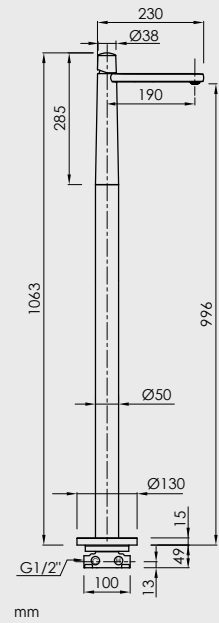

Dedal

Apertura en frío
Cold open
Ouverture en eau froide

Ahorro de energía
Energy saving
Économie d'énergie

Cartucho CITEC®
CITEC® cartridge
Cartouche CITEC®

Caudal a 3 BAR 5,7 l/m
Flow rate at 3 BAR 5,7 l/m
Débit à 3 BAR 5,7 l/m

Ahorro de agua
Water saving
Économie de l'eau

Aireador orientable NEOPERL®
NEOPERL® adjustable aerator
Mousseur réglable NEOPERL®