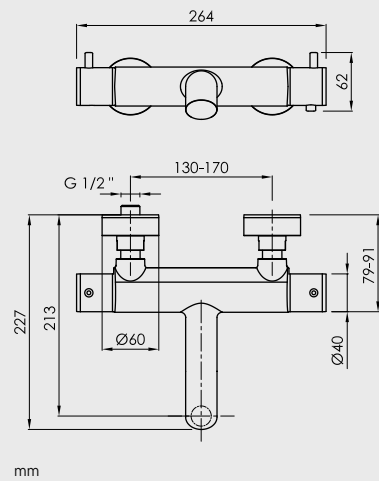

Loop K

Mezclador termostático
Thermostatic mixer
Mélangeur thermostatique

Cartucho termostático VERNET®
VERNET® thermostatic cartridge
Cartouche thermostatique VERNET®

Teleducha de latón
Brass hand shower
Douchette à main en laiton

Limitador de caudal
Flow restrictor
Limiteur de débit

Limitador de caudal
Flow restrictor
Limiteur de débit

Antirretornos NEOPERL®
NEOPERL® check valves
Anti-retours NEOPERL®

Flexo 1,5 m
1,5 m hose
Flexible 1,5 m

Caudal a 3 BAR 21,4 l/min
Flow rate at 3 BAR 21,4 l/min
Débit à 3 BAR 21,4 l/min

Termostático exterior para baño-ducha / Exposed bath-shower thermostatic mixer / Thermostatique de bain-douche exterieur

A \ B		CR	BM	MG	NB	BG	RG
CR		TDB011CRCR 345 €	TDB011CRBM 376 €	TDB011CRMG 489 €	TDB011CRNB 489 €	TDB011CRBG 489 €	TDB011CRRG 489 €
BM		TDB011BMCR 376 €	TDB011BMBM 381 €	TDB011BMMG 489 €	TDB011BMNB 489 €	TDB011BMBG 489 €	TDB011BMRG 489 €
MG		TDB011MGCR 489 €	TDB011MGBM 489 €	TDB011MGMG 489 €	TDB011MGNB 489 €	TDB011MGBG 489 €	TDB011MGRG 489 €
NB		TDB011NBCR 489 €	TDB011NBBM 489 €	TDB011NBMG 489 €	TDB011NBNB 489 €	TDB011NBBG 489 €	TDB011NBRG 489 €
BG		TDB011BGCR 489 €	TDB011BGBM 489 €	TDB011BGMG 489 €	TDB011BGNB 489 €	TDB011BGBG 489 €	TDB011BGRG 489 €
RG		TDB011RGCR 489 €	TDB011RGBM 489 €	TDB011RGMG 489 €	TDB011RGNB 489 €	TDB011RGBG 489 €	TDB011RGRG 489 €

sin kit teleducha
without hand shower kit
sans kit douchette

CR		TDB011CRCRK 457 €	TDB011CRBMK 489 €	TDB011CRMGK 601 €	TDB011CRNBK 601 €	TDB011CRBGK 601 €	TDB011CRRGK 601 €
BM		TDB011BMCRK 489 €	TDB011BMBMK 494 €	TDB011BMMGK 601 €	TDB011BMNBK 601 €	TDB011BMBGK 601 €	TDB011BMRGK 601 €
MG		TDB011MGCRK 601 €	TDB011MGBMK 601 €	TDB011MGMGK 601 €	TDB011MGNBK 601 €	TDB011MGBGK 601 €	TDB011MGRGK 601 €
NB		TDB011NBCRK 601 €	TDB011NBBMK 601 €	TDB011NBMGK 601 €	TDB011NBNBK 601 €	TDB011NBBGK 601 €	TDB011NBRGK 601 €
BG		TDB011BGCRK 601 €	TDB011BGBMK 601 €	TDB011BGMGK 601 €	TDB011BGNBK 601 €	TDB011BGBGK 601 €	TDB011BGRGK 601 €
RG		TDB011RGCRK 601 €	TDB011RGBMK 601 €	TDB011RGMGK 601 €	TDB011RGNBK 601 €	TDB011RGBGK 601 €	TDB011RGRGK 601 €

con kit teleducha
with hand shower kit
avec kit douchette