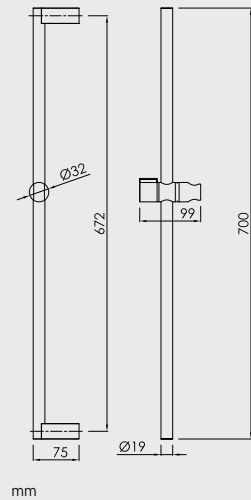

Loop

Soporte deslizante y orientable
Sliding and adjustable support
Support coulissant et pivotant

Teleducha no incluida
Hand shower not included
Douchette non incluse

Barra deslizante metálica
Metal sliding shower bar
Barre de douche métallique

Teleducha de latón
Brass hand shower
Douchette à main en laiton

Tetinas antical
Anti-limescale nozzles
Tétines anti-calcaire

Limitador de caudal
Flow restrictor
Limiteur de débit

Flexo 1,5 m PVC
1,5 m PVC hose
Flexible 1,5 m PVC

Sistema anti-torsión
Anti-twist
Système anti-torsion