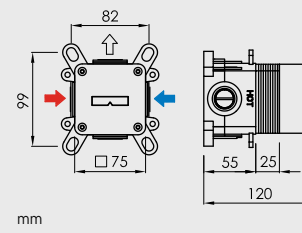

Cuerpo encastre universal
Universal concealed body
Corps d'encastrement universel

Caudal 26,2 l/min a 3 BAR
Flow rate 26,2 l/min at 3 BAR
Débit 26,2 l/min à 3 BAR

Monomando Mixer Mitigeur

1 vía
1 way
1 voie

Cartucho SEDAL®
SEDAL® cartridge
Cartouche SEDAL®

Conexiones 1/2" hembra latón
Connections 1/2" female brass
Raccordements 1/2" laiton femelle