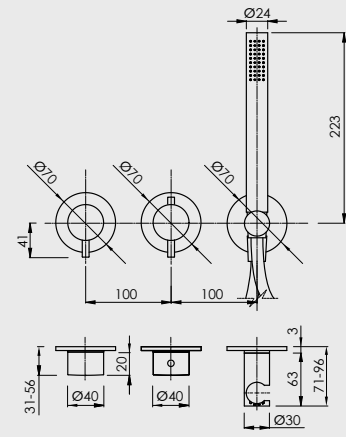

Loop K

mm

Mezclador termostático
Thermostatic mixer
Mélangeur thermostatique

Teleducha de latón
Brass hand shower
Douchette à main en laiton

Flexo 1,5 m
1,5 m hose
Flexible 1,5 m

2-3 vías
2-3 ways
2-3 voies

Flexo 1,5 m de silicona
1,5 m silicone hose
Flexible 1,5 m silicone

Sistema anti-torsión
Anti-twist
Système anti-torsion

Termostático de ducha mural horizontal de 2-3 vías / Horizontal wall-mounted shower mixer 2-3 ways / Thermostatique de douche mural horizontal 2-3 voies

A \ B	CR	BM	MG	NB	BG	RG
CR	TH2D011CRCR 288 €* TH2D011CRCRS 288 €* PVC TH2D011BMCR 473 €* TH2D011BMCRS 473 €* PVC TH2D011MGCR 500 €* TH2D011MGCRS 500 €* PVC TH2D011NBCR 500 €* TH2D011NBCRS 500 €* PVC TH2D011BGCR 500 €* TH2D011BGCRS 500 €* PVC TH2D011RGCR 500 €* TH2D011RGCRS 500 €*	TH2D011CRBM 333 €* TH2D011CRBMS 333 €* TH2D011BMBM 428 €* TH2D011BMBMS 428 €* TH2D011MGBM 500 €* TH2D011MGBMS 500 €* TH2D011NBBM 500 €* TH2D011NBBMS 500 €* TH2D011BGBM 500 €* TH2D011BGBMS 500 €* TH2D011RGBM 500 €* TH2D011RGBMS 500 €*	TH2D011CRMG 333 €* TH2D011CRMGS 333 €* TH2D011BMMG 473 €* TH2D011BMMGS 473 €* TH2D011MGMG 500 €* TH2D011MGMGs 500 €* TH2D011NBMG 500 €* TH2D011NBMGs 500 €* TH2D011RGMG 500 €* TH2D011RGMGS 500 €*	TH2D011CRNB 333 €* TH2D011CRNBS 333 €* TH2D011BMNB 473 €* TH2D011BMNBS 473 €* TH2D011MGNB 500 €* TH2D011MGNBS 500 €* TH2D011NBNB 500 €* TH2D011NBNBS 500 €* TH2D011RGNB 500 €* TH2D011RGNBS 500 €*	TH2D011CRBG 333 €* TH2D011CRBGS 333 €* TH2D011BMBG 473 €* TH2D011BMBGS 473 €* TH2D011MGBG 500 €* TH2D011MGBGS 500 €* TH2D011NBGG 500 €* TH2D011NBGGs 500 €* TH2D011RGG 500 €* TH2D011RGGs 500 €*	TH2D011CRRG 333 €* TH2D011CRRGS 333 €* TH2D011BMRG 473 €* TH2D011BMRGS 473 €* TH2D011MGRG 500 €* TH2D011MGRGS 500 €* TH2D011NBRG 500 €* TH2D011NBRGS 500 €* TH2D011BGRG 500 €* TH2D011BGRGS 500 €* TH2D011RGRG 500 €* TH2D011RGRGS 500 €*

sanybox para termostático horizontal 2-3 vías mural / Horizontal wall-mounted thermostatic mixer 2-3 ways / sanybox pour thermostatique mural horizontal 2-3 voies

TH2000

333 €