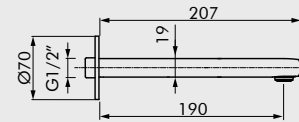

Flexo 2 m
 2 m hose
 Flexible 2 m

mm

Aireador orientable NEOPERL®
 NEOPERL® adjustable aerator
 Mousseur réglable NEOPERL®

Monomando borde bañera / Deck mounted mixer for bathtub / Mitigeur mécanique au bord pour baignoire