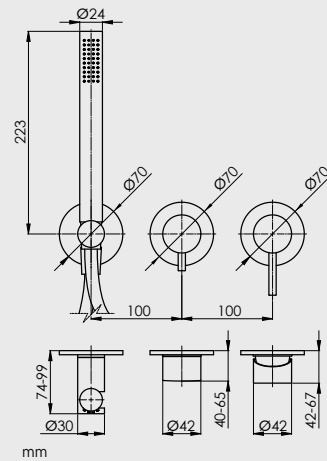

Loop

Monomando Mixer Mitigeur

Teleducha de latón Brass hand shower Douchette à main en laiton

Flexo 1,5 m 1,5 m hose Flexible 1,5 m

2 vías 2 ways 2 voies

Limitador de caudal Flow restrictor Limiteur de débit