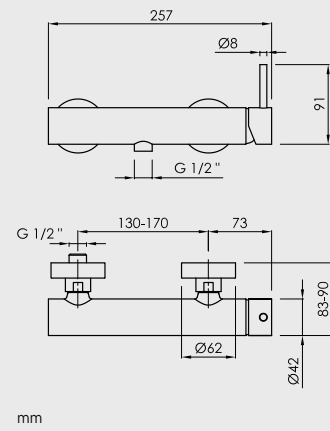

Loop

Monomando Mixer Mitigeur

Teleducha de latón Brass hand shower Douchette à main en laiton

Cartucho SEDAL® SEDAL® cartridge Cartouche SEDAL®

Limitador de caudal Flow restrictor Limiteur de débit

Flexo 1,5 m 1,5 m hose Flexible 1,5 m

mm