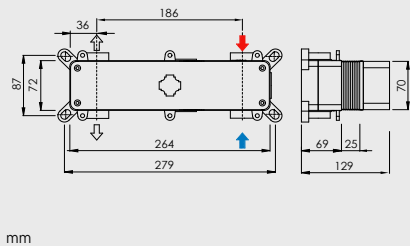

2-3 vías 2-3 ways 2-3 voies

Flexo 1,5 m 1,5 m hose Flexible 1,5 m

Sistema anti-torsión Anti-twist Système anti-torsion

2-3 vías 2-3 ways 2-3 voies

Flexo 1,5 m 1,5 m hose Flexible 1,5 m

Sistema anti-torsión Anti-twist Système anti-torsion

New