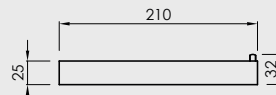

mm

Latón
Brass
Laiton

Fijación con tornillos
Screw fixation
Fixation par vis

Orientación deracha o izquierda
Right or left orientation
Orientation droite ou gauche