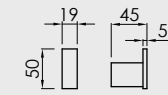

Cubo

mm

Latón
Brass
Laiton

Fijación con tornillos
Screw fixation
Fixation par vis