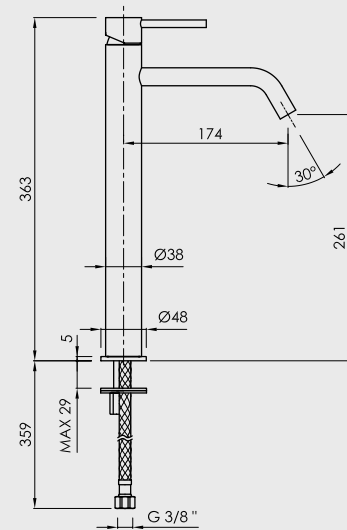

mm

Apertura en frío
Cold open
Ouverture en eau froide

Ahorro de energía
Energy saving
Économie d'énergie

Aireador NEOPERL®
NEOPERL® aerator
Mousseur NEOPERL®

Para válvula click clack
For pop-up waste
Pour bonde click-clack

Válvula no incluida
Waste not included
Bonde non incluse

Caudal a 3 BAR 4,7 l/m
Flow rate at 3 BAR 4,7 l/m
Débit à 3 BAR 4,7 l/m

Ahorro de agua
Water saving
Économie de l'eau

Cartucho SEDAL®
SEDAL® cartridge
Cartouche SEDAL®

Latiguillos TUCAI®
TUCAI® hoses
Flexible TUCAI®