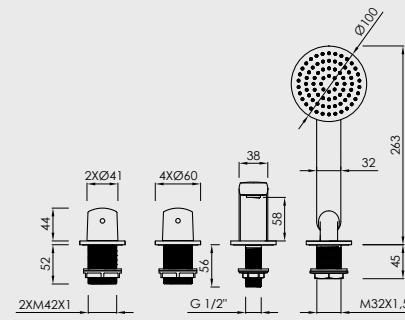

Dedal

mm
Agujeros de instalación
Installation holes
Perçages d'installation

Monomando
Mixer
Mitigeur

Cartucho SEDAL®
SEDAL® cartridge
Cartouche SEDAL®

Aireador orientable NEOPERL®
NEOPERL® adjustable aerator
Mousseur réglable NEOPERL®

Teleducha de latón
Brass hand shower
Douchette à main en laiton

Caudal a 3 BAR 21,64 l/min
Flow rate at 3 BAR 21,64 l/min
Débit à 3 BAR 21,64 l/min

Limitador de caudal
Flow restrictor
Limiteur de débit

Flexo 2 m
2 m hose
Flexible 2 m

mm

Aireador orientable NEOPERL®
NEOPERL® adjustable aerator
Mousseur réglable NEOPERL®

Monomando borde bañera / Deck mounted mixer for bathtub / Mitigeur mécanique au bord pour baignoire

	CR	BM	RM	RG
Dedal	BNBB555CR 650 €	BNBB555BM 750 €	BNBB555RM 830 €	BNBB555RG 830 €
Dedal plissé	BNBB055CR 650 €	BNBB055BM 750 €	BNBB055RM 830 €	BNBB055RG 830 €
Dedal pin	BNBB005CR 525 €	BNBB005BM 600 €	BNBB005RM 675 €	BNBB005RG 675 €

Caño de bañera mural / Wall-mounted bathtub spout / Canon mural pour baignoire

	CR	BM	RM	RG
	BNCA005CR 117 €* 117 €*	BNCA005BM 136 €* 136 €*	BNCA005RM 156 €* 156 €*	BNCA005RG 156 €* 156 €*

* El caño de bañera es independiente de la sanybox MH2000. Para crear una batería mural de bañera completa, el caño se puede alimentar de la salida libre de la sanybox MH2000.

* The bath spout is independent from the sanybox MH2000. To create a complete bathtub wall-mounted battery, the spout can be fed from free outlet of sanybox MH2000.

* Le bec de baignoire est indépendant du sanybox MH2000. Pour créer un serpentin mural complet de baignoire, le bec peut être alimenté depuis la sortie libre de la sanybox MH2000.