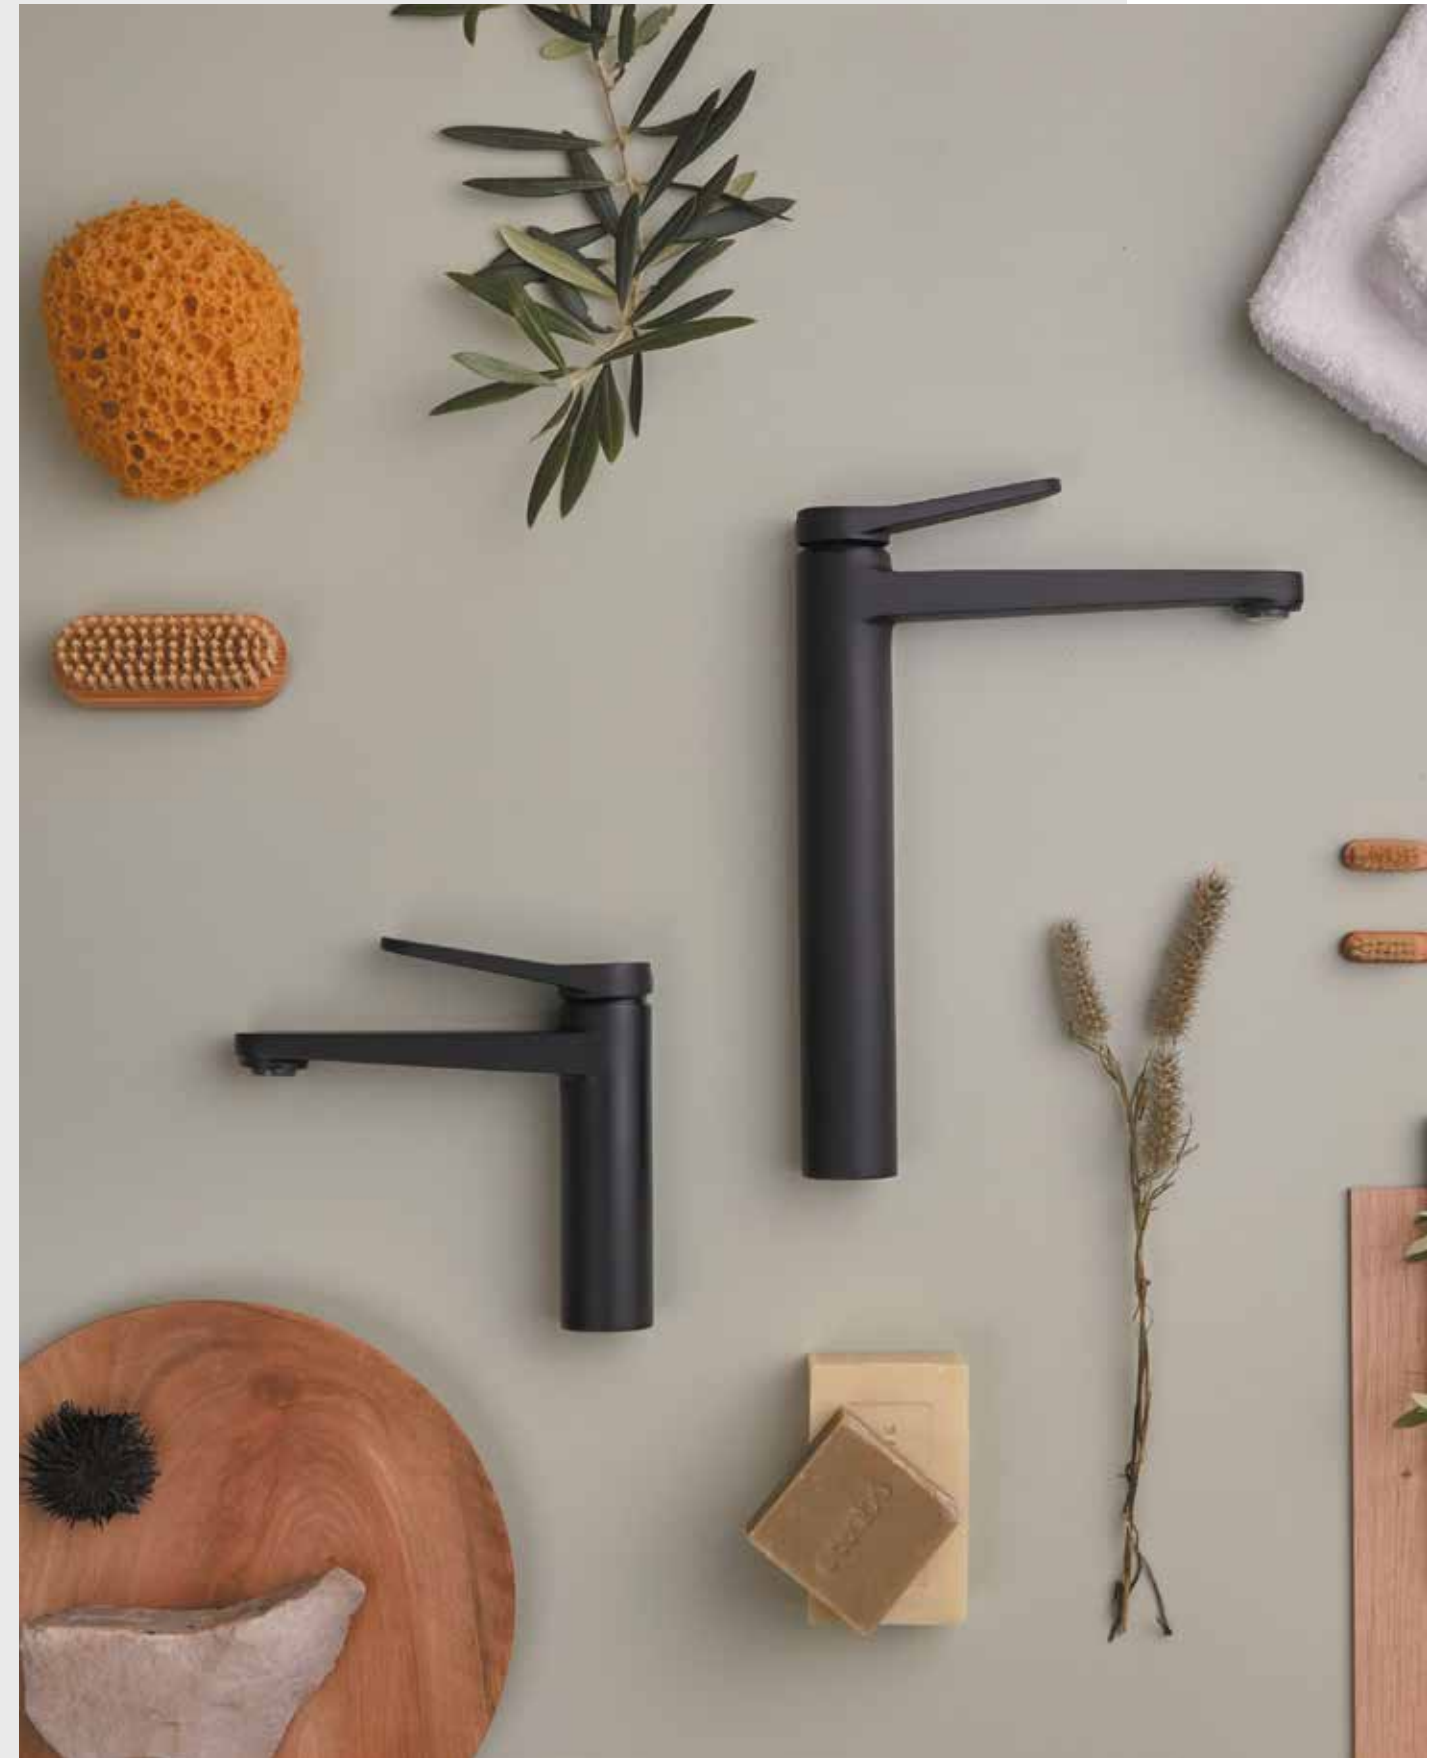

Air

Air presenta un diseño diferenciador. Su cuerpo cilíndrico se une con el caño rectangular en un encuentro único. Su maneta ultra-slim le aporta un carácter ligero que no deja indiferente. Disponible en cromo brillo y negro mate para monomandos de lavabo, bidé y grifería borde bañera.

Air presents a distinctive design. Its cylindrical body joins the rectangular pipe in a unique encounter. Its ultra-slim handle adds a subtle character that does not leave you indifferent. Available in chrome glossy and black matt for mixer wash basin, bidet and bath deck fittings.

Air présente un design différencié. Son corps cylindrique se joint au bec rectangulaire dans une combinaison unique. Sa poignée ultra-mince lui apporte un caractère léger qui ne laisse pas indifférent. Disponible en chrome éclatant et noir mat pour les mitigeurs d'évier, de bidet et du robinet de bord de baignoire.