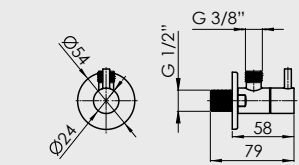

Latón
Brass
Laiton