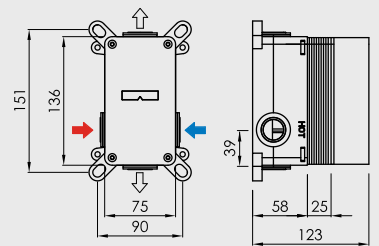

Cartucho SEDAL®
SEDAL® cartridge
Cartouche SEDAL®

Conexiones 1/2" hembra latón
Connections 1/2" female brass
Raccordements 1/2" laiton femelle

mm

Monomando
Mixer
Mitigeur

2 vías
2 ways
2 voies

mm

Cuerpo encastre universal
Universal concealed body
Corps d'encastrement universel