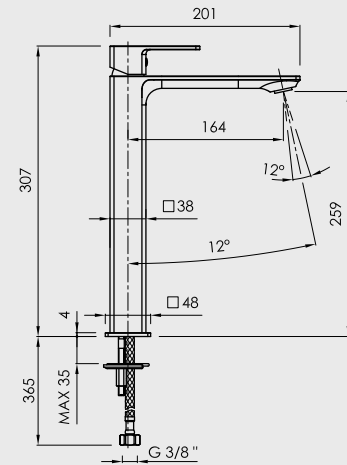

mm

Apertura en frío
Cold open
Ouverture en eau froide

Ahorro de energía
Energy saving
Économie d'énergie

Aireador orientable NEOPERL®
NEOPERL® adjustable aerator
Mousseur réglable NEOPERL®

Para válvula click clack
For pop-up waste
Pour bonde click-clack

Válvula no incluida
Waste not included
Bonde non incluse

Caudal a 3 BAR 5 l/min
Flow rate at 3 BAR 5 l/min
Débit à 3 BAR 5 l/min

Ahorro de agua
Water saving
Économie de l'eau

Cartucho SEDAL®
SEDAL® cartridge
Cartouche SEDAL®

Latiguillos TUCAI®
TUCAI® hoses
Flexible TUCAI®