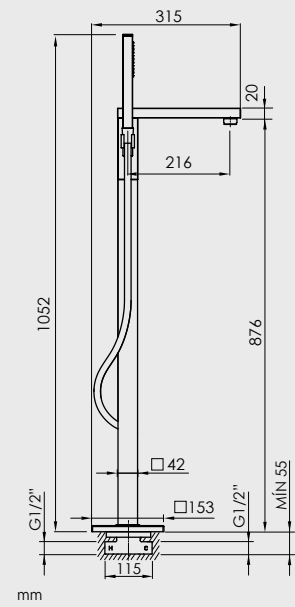

Cubo

Monomando
Mixer
Mitigeur

Caudal a 3 BAR 17,3 l/min
Flow rate at 3 BAR 17,3 l/min
Débit à 3 BAR 17,3 l/min

Teleducha de latón
Brass hand shower
Douchette à main en laiton

Aireador NEOPERL®
NEOPERL® aerator
Mousseur NEOPERL®

Limitador de caudal
Flow restrictor
Limiteur de débit

Flexo de PVC 1,5 m
1,5 m PVC hose
Flexible PVC 1,5 m