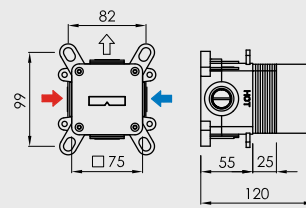

- Thermostatique de douche mural horizontal 2 voies
- **sanybox** thermostatique de douche mural horizontal 2 voies
- Douche de tête Ø25 cm
- Bras de douche mural

Loop

mm

Monomando
Mixer
Melangeur

1 vía
1 way
1 voie