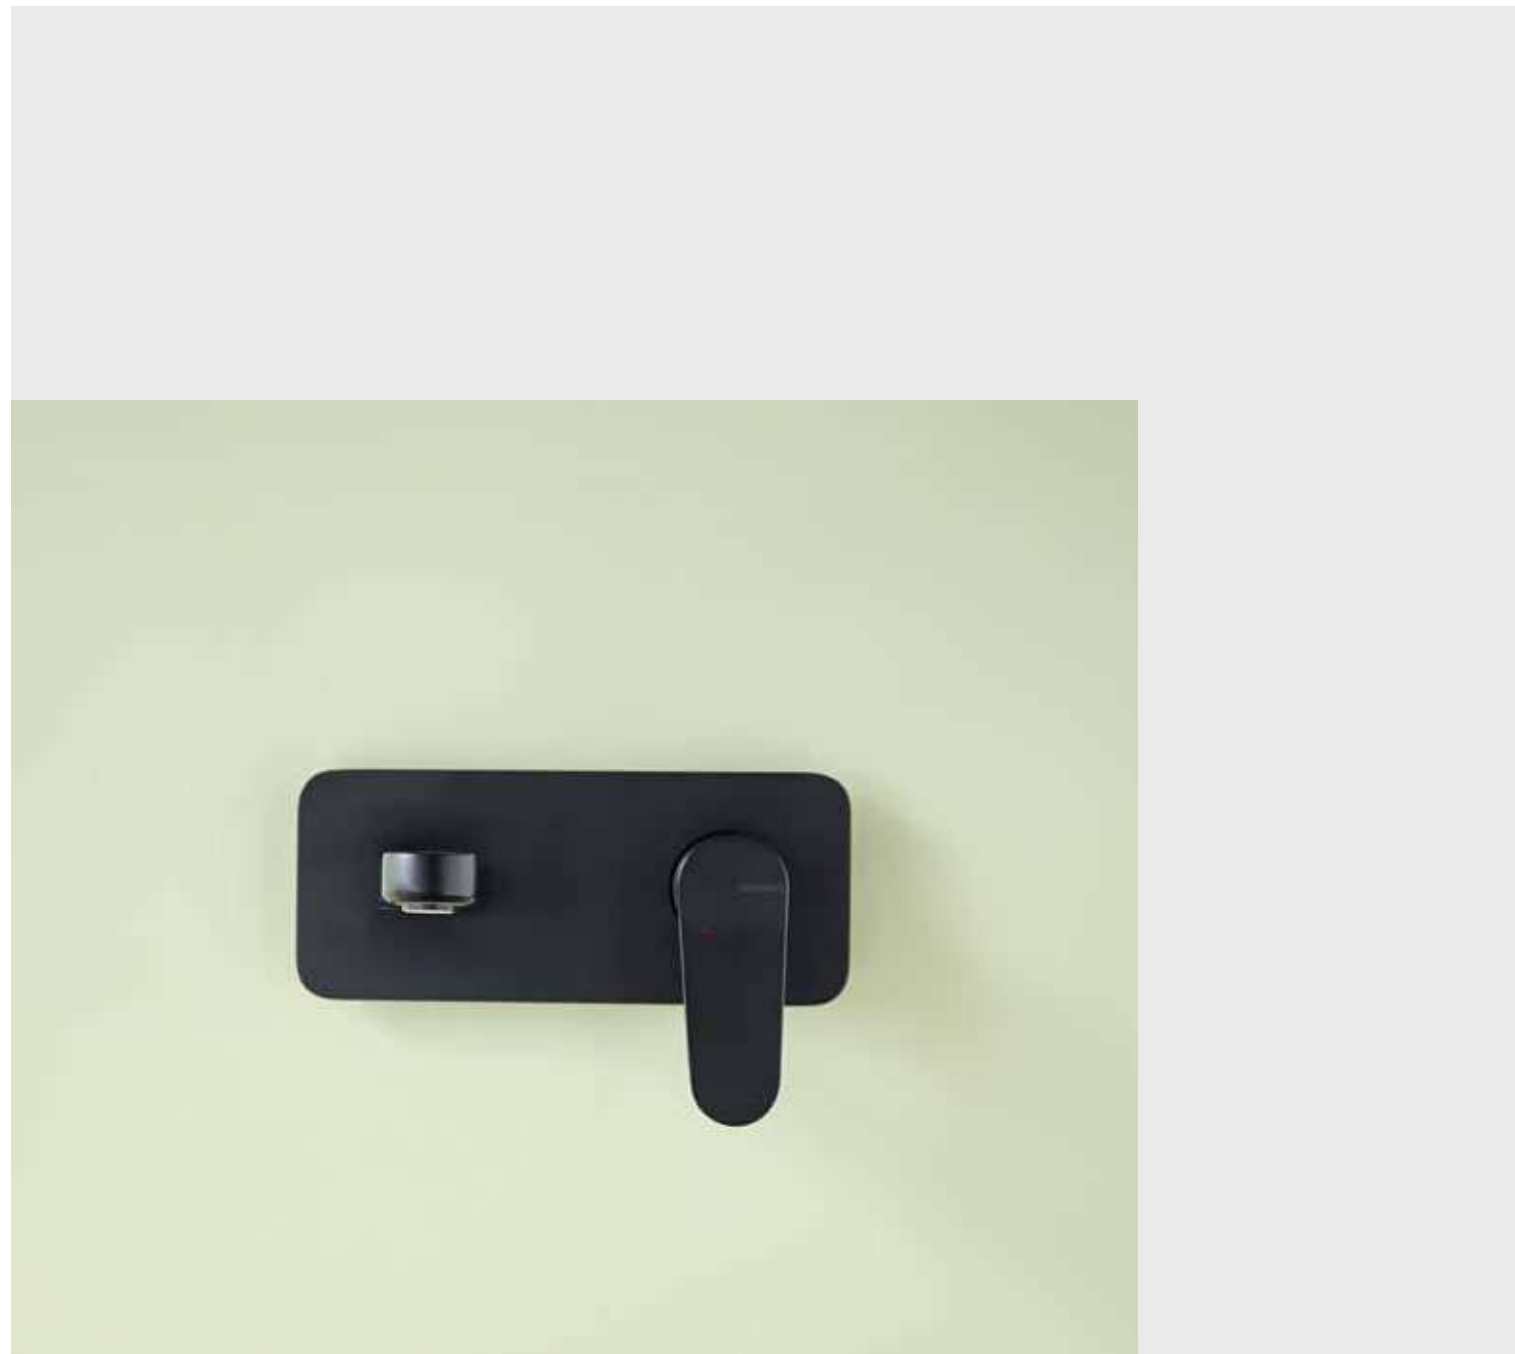

MEN003BM
Black Matt
MEN000