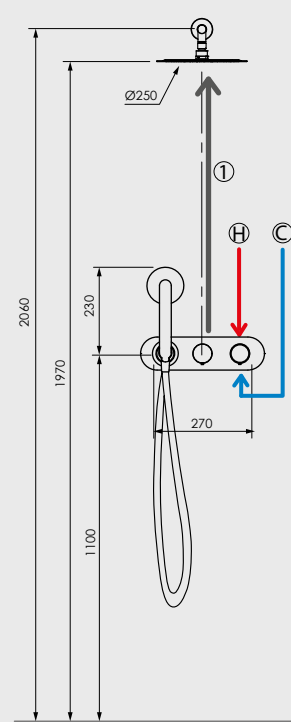

- Cuerpo encastre universal
  Universal concealed body
  Corps d'encastrement universel
- 2 vias
  2 ways
  2 voies
- Monomando
  Mixer
  Mitigeur
- Conexiones 3/4" hembra latón
  Connections 3/4" female brass
  Raccordements 3/4" laiton femelle
- Rociador acero inoxidable 2mm
  2mm stainless steel shower head
  Douche de tête acier inoxydable 2mm
- Limitador de caudal
  Flow restrictor
  Limiteur de débit
- Tetinas antical
  Anti-limescale nozzles
  Tétines anti-calcaire
- Limitador de caudal
  Flow restrictor
  Limiteur de débit
- Latón
  Brass
  Laiton
- Ahorro de agua
  Water saving
  Économie de l'eau
- Flexo 1,5 m trenzado
  1,5 m braided hose
  Flexible 1,5 m tresse
- Teleducha de latón
  Brass hand shower
  Douchette à main en laiton
- Sistema anti-torsión
  Anti-twist
  Système anti-torsion

H Conexión caliente
Hot connection
Connexion chaude

C Conexión fría
Cold connection
Connexion froide

1 Salida 1
Exit 1
Sortie 1

2 Salida 2
Exit 2
Sortie 2

mm

Dedal kit monomando de ducha mural horizontal + rociador Dedal kit horizontal wall-mounted shower mixer + Shower head Dedal kit mitigeur mecanique de douche mural horizontal + douche de tête

	CR	BM	RM	RG
Dedal	MH2D555CRK 740 €	MH2D555BMK 870 €	MH2D555RMK 950 €	MH2D555RGK 950 €
Dedal plissé	MH2D055CRK 740 €	MH2D055BMK 870 €	MH2D055RMK 950 €	MH2D055RGK 950 €
Dedal pin	MH2D005CRK 650 €	MH2D005BMK 765 €	MH2D005RMK 820 €	MH2D005RGK 820 €

Dedal kit monomando mural

- Monomando de ducha mural horizontal de 2 vias
- sanybox para monomando horizontal de ducha mural 2 vias
- Rociador de ducha Ø25 cm
- Brazo de ducha mural

Dedal kit wall-mounted shower mixer

- Horizontal wall-mounted shower mixer 2 ways
- Horizontal wall-mounted shower mixer 2 way sanybox
- Shower head Ø25 cm
- Wall shower arm

Dedal kit mitigeur de douche mural

- Mitigeur mecanique de douche mural 2 voies
- sanybox pour mitigeur de douche mural horizontal 2 voies
- Douche de tête Ø25 cm
- Bras de douche mural

Dedal kit monomando de ducha mural horizontal + rociador Dedal kit horizontal wall-mounted shower mixer + Shower head Dedal kit Mitigeur mecanique de douche mural horizontal + douche de tête

	CR	BM	RM	RG
Dedal	MH2D555OCRK 890 €	MH2D555OBMK 995 €	MH2D555ORMK 1100 €	MH2D555ORGK 1100 €
Dedal plissé	MH2D055OCRK 890 €	MH2D055OBMK 995 €	MH2D055ORMK 1100 €	MH2D055ORGK 1100 €
Dedal pin	MH2D005OCRK 788 €	MH2D005OBMK 895 €	MH2D005ORMK 960 €	MH2D005ORGK 960 €

Con embellecedor oval
With oval plate
Avec plaque oval

Dedal kit monomando mural

- Monomando de ducha mural horizontal de 2 vias
- sanybox para monomando horizontal de ducha mural 2 vias
- Rociador de ducha Ø25 cm
- Brazo de ducha mural

Dedal kit wall-mounted shower mixer

- Horizontal wall-mounted shower mixer 2 ways
- Horizontal wall-mounted shower mixer 2 way sanybox
- Shower head Ø25 cm
- Wall shower arm

Dedal kit mitigeur de douche mural

- Mitigeur mecanique de douche mural 2 voies
- sanybox pour mitigeur de douche mural horizontal 2 voies
- Douche de tête Ø25 cm
- Bras de douche mural