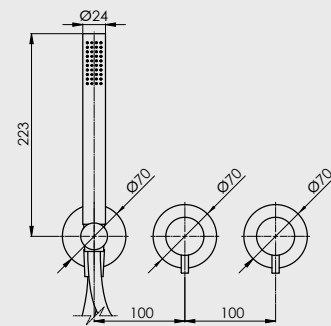

mm

Monomando
Mixer
Mitigeur

Teleducha de latón
Brass hand shower
Douchette à main en laiton

Flexo 1,5 m PVC
1,5 m PVC hose
Flexible 1,5 m PVC

2 vias
2 ways
2 voies

Limitador de caudal
Flow restrictor
Limiteur de débit