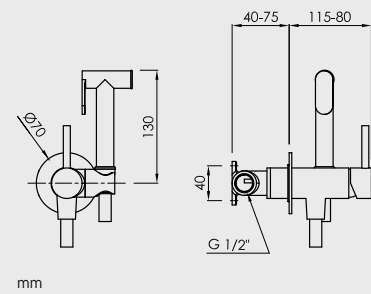

Loop

- Apertura en frío
  Cold open
  Ouverture en eau froide
- Ahorro de energía
  Energy saving
  Economie d'énergie
- Aireador NEOPERL®
  NEOPERL® aerator
  Mousseur NEOPERL®

- Caudal a 3 BAR 4,7 l/m
  Flow rate at 3 BAR 4,7 l/m
  Débit à 3 BAR 4,7 l/m
- Ahorro de agua
  Water saving
  Economie de l'eau
- Cartucho SEDAL®
  SEDAL® cartridge
  Cartouche SEDAL®

- Monomando
  Mixer
  Mitigeur
- Caudal a 3 BAR 7 l/min
  Flow rate at 3 BAR 7 l/min
  Débit à 3 BAR 7 l/min
- Flexo 1 m PVC
  1 m PVC hose
  Flexible 1 m PVC

Model	Price (€)
MEX001CR	578 €
MEX001BM	684 €
MEX001MG	729 €
MEX001NB	729 €
MEX001BG	729 €
MEX001RG	729 €

Model	Price (€)
WCSH001CR	157 €
WCSH001BM	202 €
WCSH001MG	247 €
WCSH001NB	247 €
WCSH001BG	247 €
WCSH001RG	247 €