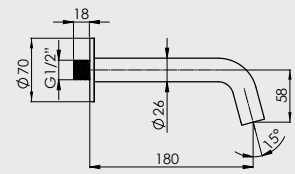

Loop

mm

Aireador NEOPERL®
NEOPERL® aerator
Mousseur NEOPERL®

New