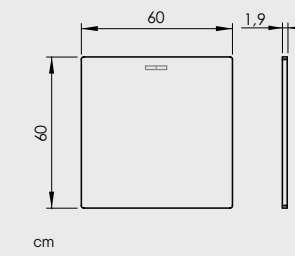

Displays

MUGR101	MUGR102	MUGR103	MUGR104	MUGR105
153 €	153 €	153 €	153 €	153 €

MUGR200	MUGR300	MUGR400	MUGR500
153 €*	153 €*	153 €*	153 €*

* Esta referencia solo incluye el expositor, se debe adjuntar referencia de la grifería en el pedido. * This reference only includes the display panel, you must attach the faucet reference in the order. * Cette référence ne comprend que le panneau d'affichage, la référence de la robinetterie doit être incluse dans la commande.