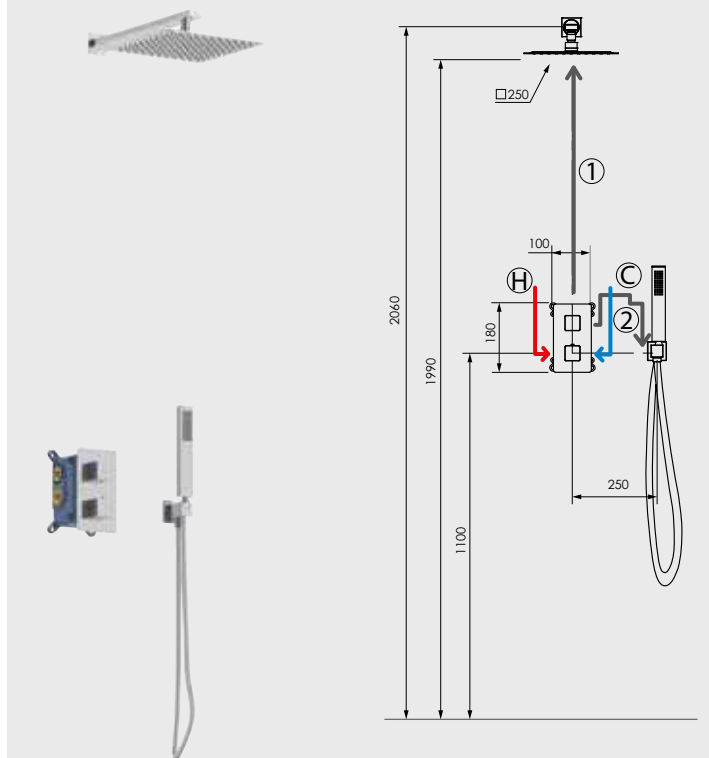

Cubo

H Conexión caliente
Hot connection
Connexion chaude

C Conexión fría
Cold connection
Connexion froide

1 Salida 1
Exit 1
Sortie 1

2 Salida 2
Exit 2
Sortie 2

- Cuerpo encastre universal
Universal concealed body
Corps d'encastrement universel
- 2 vías
2 ways
2 voies
- Monomando
Mixer
Mitigeur
- Conexiones 1/2" hembra latón
Connections 1/2" female brass
Raccordements 1/2" laiton femelle
- Cartucho SEDAL®
SEDAL® cartridge
Cartouche SEDAL®
- Limitador de caudal
Flow restrictor
Limiteur de débit
- Rociador acero inoxidable 2mm
2mm stainless steel shower head
Douche de tête acier inoxydable 2mm
- Limitador de caudal
Flow restrictor
Limiteur de débit
- Tetinas antical
Anti-limescale nozzles
Télines anti-calcaire
- Ahorro de agua
Water saving
Economie de l'eau
- Latón
Brass
Laiton
- Teleducha de latón
Brass hand shower
Douchette à main en laiton
- Flexo 1,5m
1,5 m hose
Flexible 1,5m
- Sistema anti-torsión
Anti-twist
Système anti-torsion