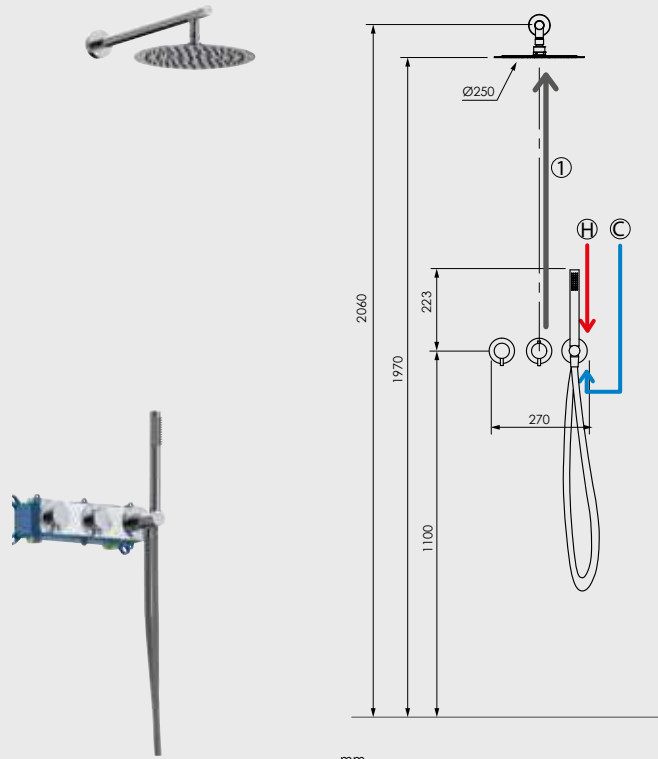

mm

H Conexión caliente
Hot connection
Connexion chaude

C Conexión fría
Cold connection
Connexion froide

- Cuerpo encastre universal
  Universal concealed body
  Corps d'encastrement universel
- Mezclador termostático
  Thermostatic mixer
  Melangeur thermostatique
- Cartucho termostático VERNET®
  VERNET® thermostatic cartridge
  Cartouche thermostatique VERNET®
- Rociador acero inoxidable 2mm
  2mm stainless steel shower head
  Douche de tête acier inoxydable 2mm
- Tetinas antica
  Anti-limescale nozzles
  Tétines anti-calcaire
- Latón
  Brass
  Laiton
- Flexo 1,5 m
  1,5 m hose
  Flexible 1,5 m
- 2 vías
  2 ways
  2 voies
- Conexiones 1/2" hembra latón
  Connections 1/2" female brass
  Raccordements 1/2" laiton femelle
- Limitador de caudal
  Flow restrictor
  Limiteur de débit
- Limitador de caudal
  Flow restrictor
  Limiteur de débit
- Ahorro de agua
  Water saving
  Economie de l'eau
- Teleducha de latón
  Brass hand shower
  Douchette à main en laiton
- Sistema anti-torsión
  Anti-twist
  Système anti-torsion

1 Salida 1
Exit 1
Sortie 1

2 Salida 2
Exit 2
Sortie 2

Loop kit monomando mural horizontal ducha + rociador + teleducha Loop kit wall-mounted horizontal shower mixer + shower head + hand shower Loop kit mitigeur mecanique de douche mural horizontal + douche de tête + douchette

CR	BM	MG	NB	BG	RG
MH2D001CRK	MH2D001BMK	MH2D001MGK	MH2D001NBK	MH2D001BGK	MH2D001RGK
585 €	711 €	810 €	810 €	810 €	810 €
CR	BM	MG	NB	BG	RG
MH2D001CRKS	MH2D001BMKS	MH2D001MGKS	MH2D001NBKS	MH2D001BGKS	MH2D001RGKS
585 €	711 €	810 €	810 €	810 €	810 €

Loop kit monomando mural horizontal

- Monomando de ducha mural horizontal 2 vías
- **sanybox** para monomando de ducha mural 2 vías
- Rociador de ducha Ø25 cm
- Brazo de ducha mural

Loop kit wall-mounted horizontal shower mixer

- Wall-mounted horizontal shower mixer 2 ways
- Wall-mounted shower mixer 2 way **sanybox**
- Shower head Ø25 cm
- Wall shower arm

Loop kit mitigeur de douche mural horizontal

- Mitigeur de douche mural horizontal 2 voies
- **sanybox** pour mitigeur de douche mural 2 voies
- Douche de tête Ø25 cm
- Bras de douche mural

Loop kit termostático mural horizontal ducha + rociador + teleducha Loop kit wall-mounted horizontal shower thermostatic + shower head + hand shower Loop kit thermostatique de douche mural horizontal + douche de tête + douchette

CR	BM	MG	NB	BG	RG
TH2D001CRK	TH2D001BMK	TH2D001MGK	TH2D001NBK	TH2D001BGK	TH2D001RGK
729 €	855 €	927 €	927 €	927 €	927 €
CR	BM	MG	NB	BG	RG
TH2D001CRKS	TH2D001BMKS	TH2D001MGKS	TH2D001NBKS	TH2D001BGKS	TH2D001RGKS
729 €	855 €	927 €	927 €	927 €	927 €

Loop kit termostático mural horizontal

- Termostático de ducha mural horizontal 2 vías
- **sanybox** termostático horizontal de ducha mural 2 vías
- Rociador de ducha Ø25 cm
- Brazo de ducha mural

Loop kit wall-mounted horizontal thermostatic shower mixer

- Horizontal wall-mounted shower thermostatic 2 ways
- Horizontal wall-mounted shower thermostatic mixer 2 ways **sanybox**
- Shower head Ø25 cm
- Wall shower arm

Loop kit thermostatique de douche mural horizontal