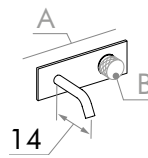

sanybox para monomando de lavabo mural / Wall-mounted basin mixer sanybox / sanybox pour mitigeur mecanique de lavabo mural

MEN000
154 €

* Las griferías murales contemplan solo la parte externa, el pedido debe acompañarse con el cuerpo de empotrar **sanybox** correspondiente.

* Wall-mounted faucets only include the external part, the order must be accompanied by the corresponding concealed body **sanybox**.

* Les robinets muraux ne sont que pour la partie extérieure, la commande doit être accompagnée du corps encastré **sanybox** correspondant.