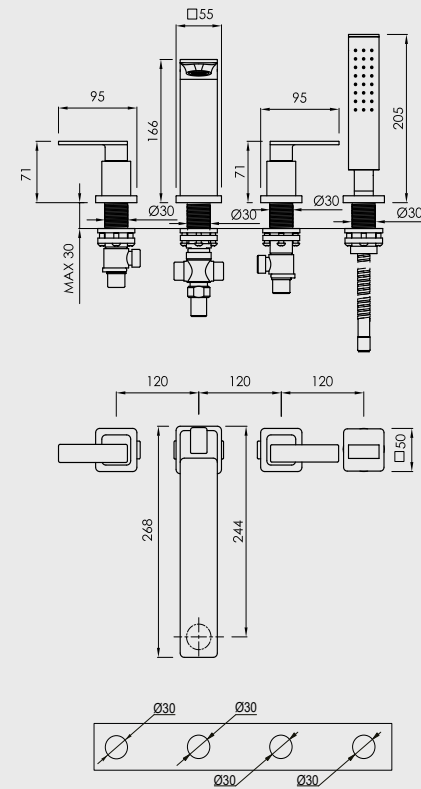

Teleducha de latón
Brass hand shower
Douchette à main en laiton

Aireador NEOPERL®
NEOPERL® aerator
Mousseur NEOPERL®

Limitador de caudal
Flow restrictor
Limiteur de débit

Flexo de PVC 1,5 m
1,5 m PVC hose
Flexible PVC 1,5 m