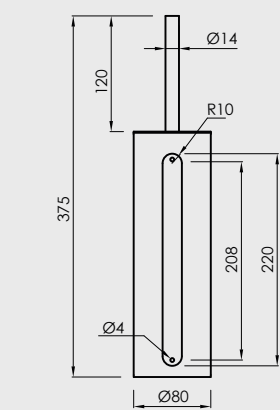

mm

Acero inoxidable
Stainless steel
Acier inox

Fijación con tornillos
Screw fixation
Fixation par vis