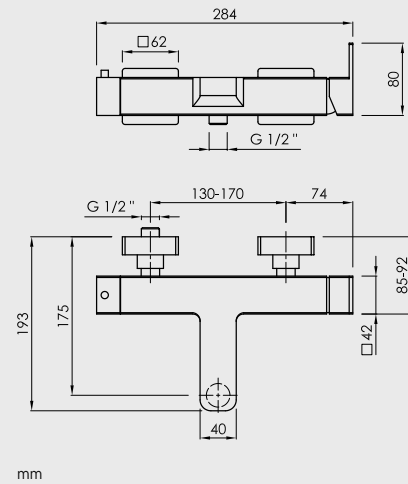

673 €

Cubo

Monomando Mixer Mitigeur

Cartucho SEDAL® SEDAL® cartridge Cartouche SEDAL®

Teleducha de latón Brass hand shower Douchette à main en laiton

Limitador de caudal Flow restrictor Limiteur de débit

Flexo de 1,5 m 1,5 m hose Flexible 1,5 m