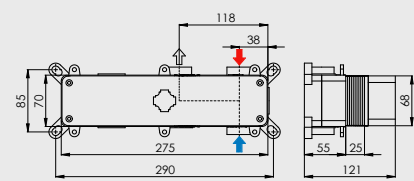

mm

Cuerpo encastre universal
Universal concealed body
Corps d'encastrement universel

Monomando
Mixer
Mitigeur

2 vias
2 ways
2 voies

Cartucho SEDAL®
SEDAL® cartridge
Cartouche SEDAL®

Caudal a 3 BAR 19,1 l/min
Flow rate at 3 BAR 19,1 l/min
Débit à 3 BAR 19,1 l/min

Caudal a 3 BAR 22,8 l/min
Flow rate at 3 BAR 22,8 l/min
Débit à 3 BAR 22,8 l/min

Conexiones 3/4" hembra latón
Connections 3/4" female brass
Raccordements 3/4" laiton femelle

Caño de bañera mural / Wall-mounted bathtub spout / Canon mural pour baignoire

	CR	BM	MG	NB	BG	RG
	BNCA001CR	BNCA001BM	BNCA001MG	BNCA001NB	BNCA001BG	BNCA001RG
	92 €**	112 €**	133 €**	133 €**	133 €**	133 €**

Monomando de ducha mural horizontal de 2 vias / Wall-mounted shower mixer 2 ways / Mitigeur mecanique de douche mural 2 voies

B		CR	BM	MG	NB	BG	RG
CR		MH2D011CRCR 293 €* MH2D011CRCRS 293 €* MH2D011BMCR 406 €* MH2D011BMCRS 406 €* MH2D011MGCR 449 €* MH2D011MGCRS 449 €* MH2D011NBCR 449 €* MH2D011NBCRS 449 €* MH2D011BGCR 449 €* MH2D011BGCRS 449 €* MH2D011RGCR 449 €* MH2D011RGCRS 449 €*	MH2D011CRBM 304 €* MH2D011CRBMS 304 €* MH2D011BMBM 417 €* MH2D011BMBMS 417 €* MH2D011MGBM 449 €* MH2D011MGBMS 449 €* MH2D011NBBM 449 €* MH2D011NBBMS 449 €* MH2D011BGBM 449 €* MH2D011BGBMS 449 €* MH2D011RGBM 449 €* MH2D011RGBMS 449 €*	MH2D011CRMG 316 €* MH2D011CRMGS 316 €* MH2D011BMMG 449 €* MH2D011BMMGS 449 €* MH2D011MGMG 449 €* MH2D011MGMGs 449 €* MH2D011NBMG 449 €* MH2D011NBMGS 449 €* MH2D011BGMG 449 €* MH2D011BGMGS 449 €* MH2D011RGMG 449 €* MH2D011RGMGS 449 €*	MH2D011CRNB 316 €* MH2D011CRNBS 316 €* MH2D011BMNB 449 €* MH2D011BMNBS 449 €* MH2D011MGNB 449 €* MH2D011MGNBS 449 €* MH2D011NBNB 449 €* MH2D011NBNBS 449 €* MH2D011BGNB 449 €* MH2D011BGNBS 449 €* MH2D011RGNB 449 €* MH2D011RGNBS 449 €*	MH2D011CRBG 316 €* MH2D011CRBGS 316 €* MH2D011BMBG 449 €* MH2D011BMBGS 449 €* MH2D011MGBG 449 €* MH2D011MGBGS 449 €* MH2D011NBGG 449 €* MH2D011NBGBGS 449 €* MH2D011BGBG 449 €* MH2D011BGBGS 449 €* MH2D011RGBG 449 €* MH2D011RGBGS 449 €*	MH2D011CRRG 316 €* MH2D011CRRGS 316 €* MH2D011BMRG 449 €* MH2D011BMRGS 449 €* MH2D011MGRG 449 €* MH2D011MGRGS 449 €* MH2D011NBRG 449 €* MH2D011NBRGS 449 €* MH2D011BGRG 449 €* MH2D011BGRGS 449 €* MH2D011RGRG 449 €* MH2D011RGRGS 449 €*

sanybox para monomando horizontal 2 vias mural / Horizontal wall-mounted mixer 2 way sanybox / sanybox pour mitigeur mecanique horizontal 2 voies mural

MH2000

235 €

* Las griferías murales contemplan solo la parte externa, el pedido debe acompañarse con el cuerpo de empotrar **sanybox** correspondiente.

* Wall-mounted faucets only include the external part, the order must be accompanied by the corresponding concealed body **sanybox**.

* Les robinets muraux ne sont que pour la partie extérieure, la commande doit être accompagnée du corps encastré **sanybox** correspondant.

** El caño de bañera es independiente de la **sanybox** MH2000. Para crear una batería mural de bañera completa, el caño se puede alimentar de la salida libre de la **sanybox** MH2000.