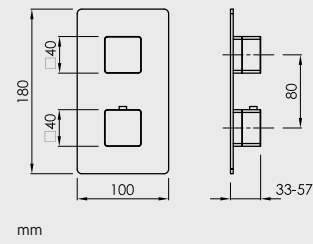

Cubo

Mezclador termostático
Thermostatic mixer
Melangeur thermostatique

1 vía
1 way
1 voie

2 y 3 vías
2 & 3 ways
2 et 3 voies