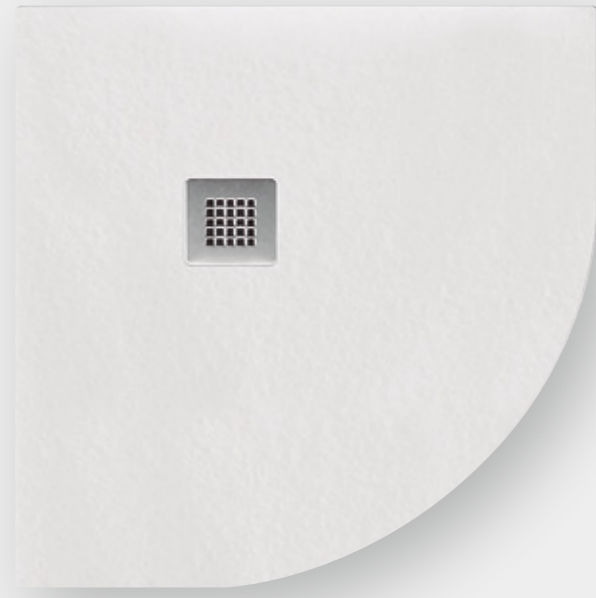

Curvo

CURVO el plato diseñado para espacios en los que el aprovechamiento del espacio es lo más importante. La curvatura permite su instalación cerca de otros elementos del baño sin perder su funcionalidad.

CURVO the dish designed for spaces where space utilisation is most important. The curvature allows it to be installed close to other elements in the bathroom without losing its functionality.

SB MEDITERRANEAN
SHOWER BATH