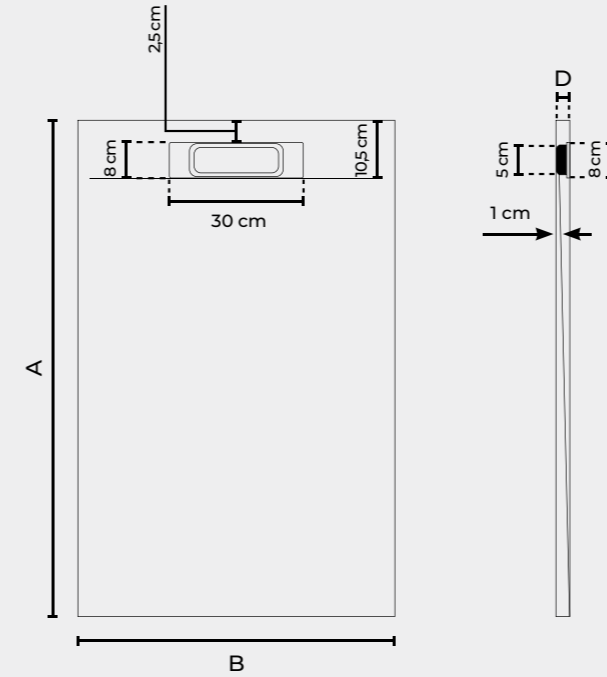

 **SB MEDITERRANEAN**
SHOWER BATH

Rock

Plato de ducha / Shower tray

VÁLVULA HORIZONTAL INCLUIDA
/ HORIZONTAL VALVE INCLUDED

Detalle rejilla / Grid detail

B 70 / 80 / 90 / 100

A	D
100	2,5
120	2,5
140	2,7
160	2,9
180	2,9
200	3,1
220	3,1