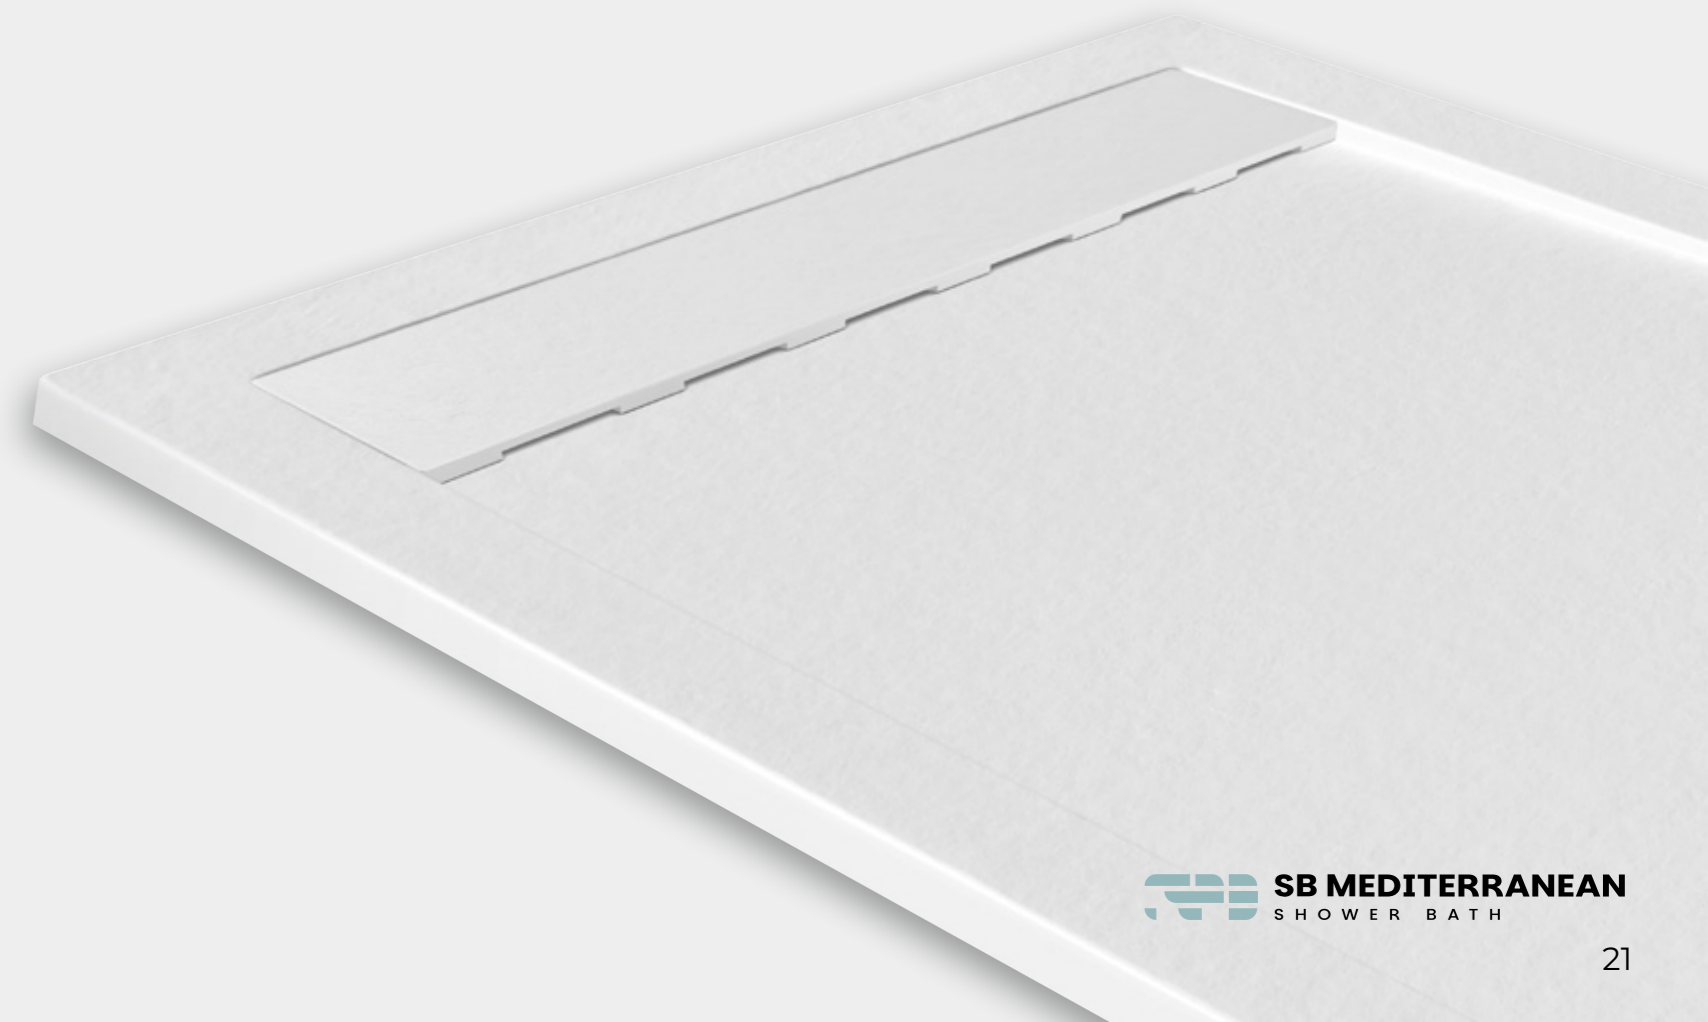

Baltic

Plato de ducha / Shower tray

REJILLA ACERO INOX INCLUIDA
/ STAINLESS STEEL GRID INCLUDED

VÁLVULA HORIZONTAL INCLUIDA
/ HORIZONTAL VALVE INCLUDED

Opción tapa de resina PVP 25€
/ Resin cover option RRP 25€

B 70 / 80 / 90 / 100

A	C	D
100	12	2,5
120	12	2,5
140	12	2,7
160	12	2,9
180	12	2,9
200	12	3,1

Colores Estándar / Standard Colors

BLANCO 9003

BEIGE 1013

MOKA 1001

GRIS 7037

GRIS PERLA 7035

GRAFITO 7016

Rejilla Inox standard
/ Standard stainless steel grid

Tarifa PVP con rejilla Inox / PVP Tarif with Inox grid

	100	120	140	160	180	200
70	218	254	278	311	347	383
80	236	273	302	328	369	410
90	248	290	323	352	398	449
100	274	314	372	426	462	482

Cortes 20€ PVP, cortes especiales 60€ PVP
Otros colores fuera del standard 70€ PVP
Rejilla color 30€ PVP (ver pedido mínimo)

Cuts 20€ RRP, special cuts 60€ RRP
Other colours outside standard 70€ RRP
Grid colour 30€ RRP (see minimum order)