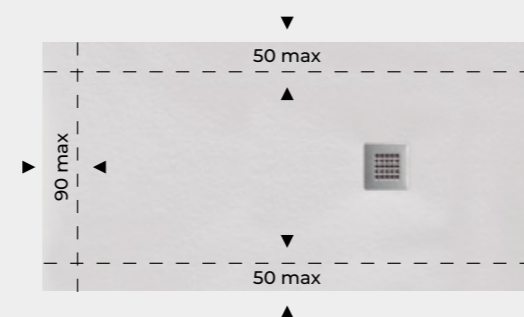

MOKA 1001

GRIS 7037

GRIS PERLA 7035

GRAFITO 7016

Detalle rejilla / Grid detail

B 70 / 75 / 80 / 90 / 100

A	C	D
80	30	2,5
90	30	2,5
100	30	2,5
110	30	2,5
120	35	2,5
130	35	2,7
140	40	2,7
150	40	2,9
160	45	2,9
170	45	2,9
180	50	2,9
190	50	3,1
200	50	3,1
220	Central	3,1
240	Central	3,1

CUADRADO / SQUARE
VAL CENTRAL

A	C	D
80x80	Central	2,5
90x90	Central	2,5
100x100	Central	2,5

Tarifa PVP / PVP Tarif

	80	90	100	110	120	130	140	150	160	170	180	190	200	220	240
70	165	175	188	205	219	232	248	264	275	291	306	328	336	408	-
75	170	177	201	216	228	245	258	277	284	309	321	340	360	432	-
80	176	192	205	219	231	249	266	274	288	313	324	346	366	440	548
90	-	206	222	240	258	270	278	296	314	334	352	388	410	474	548
100	-	-	236	272	280	299	314	322	338	372	398	416	434	504	548
120	-	-	-	-	320	356	398	432	454	506	522	578	590	604	.