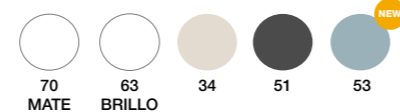

COLOR 70 + LAVABO BLANCO

ACABADOS LACADOS

ENCIMERAS Y LAVABOS "KOLORES"

ENCIMERA PIEDRA

ENCIMERA PET

TODAS LAS CONFIGURACIONES
Y PRECIOS > PÁGINAS 80-81

SERVICIO EXPRÉS
Salida fábrica en 3 días

CAJONES
ALTA GAMA
Extracción total, soft
close y triple regulación