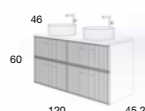

TIRADORES 4 MODELOS Y PUSH

LINE/DOT (blanco, dorado, negro), RUSTIC (negro) y RONDO (dorado, cromo, negro)

BLANCA
120 cm | 4 Cajones | Color 53
Tirador LINE blanco

Precio Mueble + Encimera Pet + Lavabos
Círculo k-Azul