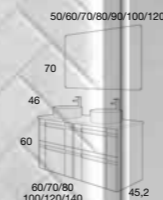

ACABADOS LACADOS

ENCIMERAS Y LAVABOS "KOLORES"

ENCIMERA PIEDRA

ENCIMERA PET

TODAS LAS CONFIGURACIONES
Y PRECIOS > PÁGINAS 80-81

OPCIÓN FONDO REDUCIDO 39 CM
> PÁGINA 80

SERVICIO EXPRÉS
Salida fábrica en 3 días

Detalle con encimera laminado color 25

NOVEDAD PARIS, MUEBLE DE 120 Y 140 DE 4 CAJONES. Ver todas las opciones de encimeras y lavabos en el técnico

PARIS
120cm | 4 Cajones | Color 53

Precio Mueble + Encimera laminado color 25 +
Lavabos Circulo K- Blanco

1.149 €

Opción con lavabo Aire

933 €

COMPONENTES PVR

Espejo Luna lisa esquinas curvas Led **234 €**

CAJONES
ALTA GAMA
Extracción total, soft
close y triple regulación