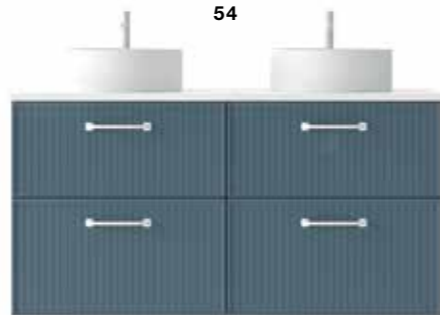

Blanca Collection

ESSENTIALS

DISEÑOS

2 DISEÑOS DE PUERTA

CONFIGURACIONES

MUEBLES SUSPENDIDOS

Guía de colección

DISEÑOS, CONFIGURACIONES, ACABADOS Y COMBINACIONES DE LA COLECCIÓN BLANCA

ACABADOS ANTIHUELLA

4 COLORES LISOS + 1 MADERA

52

COMBINACIONES

FRENTES LISOS Y RAYADOS.
COMBINALOS COMO QUIERAS

TIRADORES

3 MODELOS EN ACABADOS

CAJONES

ESPEJOS

COMPLEMENTOS

LAVABOS KOLORES

7 COLORES / 2 MODELOS DE LAVABOS

K-VERDE K-AZUL K-GRANA K-CAFÉ K-GRIS K-BLANCO K-NEGRO

LAVABOS PORCELANA

5 MODELOS DE LAVABOS SOBRE ENCIMERA

ENCIMERAS PLUS / AIRE / SOLIDO

ENCIMERAS

PIEDRA / PET / KOLORES

K-VERDE K-AZUL K-GRANA K-CAFÉ

KOLORES

K-GRIS K-BLANCO K-NEGRO

ENCIMERAS Y LAVABOS KOLORES

Salida fábrica 15 días laborables

ÚNICO PRODUCTO ESSENTIALS

SIN SERVICIO EXPRES