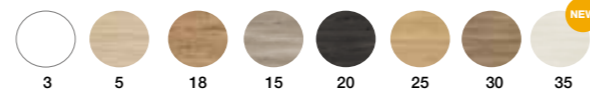

OPCIÓN PATAS NEGRAS. Indicar en el pedido

CARMEN
80 cm | 3 Cajones con patas | Color 20
Precio Mueble + Lavabo Plus

603 €

COMPONENTES	PVR
Espejo Luna lisa	49 €
Aplique Ovled 50	72 €

ACABADOS MUEBLE

TODAS LAS CONFIGURACIONES
Y PRECIOS > PÁGINAS 46-47