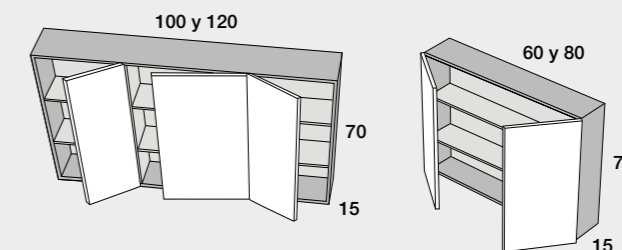

★ Los espejos que tienen un asterisco pueden llevar aplique (página 97)

SERVICIO EXPRÉS ESPEJOS
Salida fábrica en 3 días

Todos los espejos retroiluminados LED tienen sensor táctil incorporado de serie.

Pedidos que contengan sólo espejos tienen un incremento de 30 euros en concepto de transporte y embalaje especial. Para cubrir portes, deben de ir acompañados de un mueble.

Posibilidad de espejos a medida, ver catálogo general.

MEDIDA	PVR
45 x 60	40 €
60 x 70	45 €
70 x 70	49 €
80 x 70	50 €
90 x 70	64 €
100 x 70	65 €
120 x 70	87 €
80 x 80	65 €
100 x 80	74 €

MEDIDA	PVR
45 x 70	52€
60 x 70	52 €
70 x 70	59 €
80 x 70	59 €
100 x 70	73 €
120 x 70	95 €

MEDIDA	PVR
Ø80	71 €

MEDIDA	PVR
60 x 70	182 €
70 x 70	192 €
80 x 70	200 €
90 x 70	207 €
100 x 70	217 €
120 x 70	227 €
80 x 80	207 €
100 x 80	223 €

MEDIDA	PVR
45 x 70	191 €
60 x 70	191 €
70 x 70	205 €
80 x 70	205 €
100 x 70	223 €
120 x 70	234 €

MEDIDA	PVR
80 Ø	217 €

MEDIDA	PVR
60 x 70	68 €
70 x 70	77 €
80 x 70	82 €
90 x 70	91 €
100 x 70	96 €
120 x 70	119 €

MEDIDA	PVR
60 x 70	147 €
70 x 70	168 €
80 x 70	185 €
90 x 70	208 €
100 x 70	228 €
120 x 70	273 €

MEDIDA	PVR
70 Ø	271 €

MEDIDA	PVR
60 x 70	251 €
80 x 70	292 €
100 x 70	310 €
120 x 70	330 €

MEDIDA	PVR
50 x 70	233 €
60 x 70	248 €
80 x 70	274 €
100 x 70	291 €
120 x 70	312 €

MEDIDA	PVR
80 Ø	265 €

ACABADOS: Negro, blanco y dorado
Indicar color en el pedido.

MEDIDA	PVR
60 Ø	172 €

MEDIDA	PVR
55 x 70	194 €
80 x 70	220 €

MEDIDA	PVR
55 x 70	274 €
80 x 70	301 €

ACABADO: Negro, plata y dorado
Indicar color en el pedido.

MEDIDA	PVR
55 x 70	194 €
80 x 70	220 €

Espejo de 55:
Opción pico a la derecha o izquierda.
Indicar en el pedido.
Por defecto, enviamos pico a la derecha.

RESISTENCIA ANTI-VAHO

PVR
51 €

● NOTA: No es compatible con los espejos Sobre tablero.

*CAMERINOS

CASCO E INTERIOR ES EN COLOR GRIS.

MEDIDA	PVR
60 2P (30+30)	176 €
80 2P (40+40)	204 €
100 3P (30+40+30)	282 €
120 3P (40+40+40)	321 €