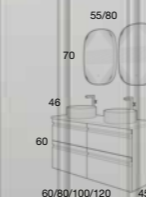

NATALIA
120 cm | 4 Cajones | Color 70
Precio Mueble + Encimera Mix + Lavabo Circular

1.343 €

Opción con Lavabo Aire

969 €

COMPONENTES	PVR
Espejos Flow (2ud)	274 €

FONDO REDUCIDO 39 CM

TODAS LAS CONFIGURACIONES
Y PRECIOS > PÁGINA 90