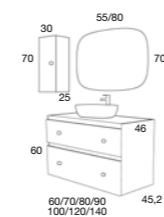

CARMEN

80 cm | 2 Cajones | Color 30
Precio Mueble+ Encimera piedra
Mix + Lavabo Ovalado K-Azul

755 €

Opción con Lavabo Plus

463 €

COMPONENTES	PVR
Espejo Flow Enmarcado plata Led	301 €
Módulo Alto 1 Puerta	136 €