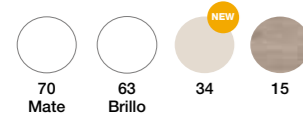

Natalia Collection

ESSENTIALS

NATALIA
80 cm | 3 Cajones con patas | Color 70
Precio Mueble + Lavabo Plus

644 €

NATALIA
60 cm | 2 Cajones | Color 70
Precio Mueble + Encimera Pet blanca + Lavabo Bol

574 €

Opción con Lavabo Plus

460 €

COMPONENTES	PVR
Espejo Luna lisa	50 €
Aplique Led 30	48 €

OPCIÓN PATAS NEGRAS.
Indicar en el pedido

COMPONENTES	PVR
Espejo circular tira cuero	172 €

ACABADOS

ENCIMERAS Y LAVABOS "KOLORES"

ENCIMERA PIEDRA

ENCIMERA PET

TODAS LAS CONFIGURACIONES Y PRECIOS, VER > PÁG. 90

FONDO REDUCIDO 39CM
REF.+PRECIO > PAG. 90

SERVICIO EXPRES
Salida fábrica en 3 días

NATALIA
80 cm | 1 Cajón | Color 70
Precio mueble + Lavabo Plus

397 €

COMPONENTES	PVR
Espejo esquinas curvas LED	223 €
Aplique LED 30	48 €

NEW

NUEVA MEDIDA 1 CAJON
ALTURA 40 CM