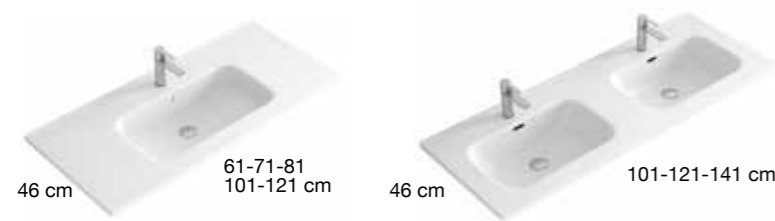

★ Pedidos que contengan sólo lavabos, tienen un incremento de 30 euros en concepto de transporte y embalaje especial. Para cubrir portes, deben de ir acompañados de un mueble.

SERVICIO EXPRES
Salida fábrica en 3 días

LAVABOS

LAVABO AIRE PORCELANA

MEDIDA	PVR
61	118 €
71	143 €
81	143 €
91	170 €
101 1 Seno	186 €
101 2 Senos	259 €
121 1 Seno	241 €
121 2 Senos	273 €
141 2 Senos	434 €

● El lavabo Aire de 100 de 2 senos, lleva salva sifones sin organizadores, el diseño no lo permite.