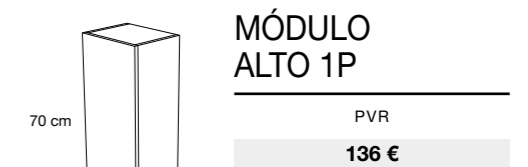

AUXILIARES

MÓDULO ALTO 1P

PVR
136 €

Indicar apertura izquierda o derecha. Si no se indica, enviamos a derechas