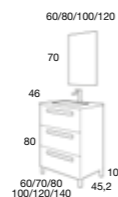

ACABADOS LACADOS

PARIS
60 cm | 3 Cajones con patas | Color 51
Precio Mueble + Lavabo Plus

582 €

COMPONENTES	PVR
Espejo Arenado Led	233 €

TODAS LAS CONFIGURACIONES Y PRECIOS > PÁGINAS 80-81

OPCIÓN FONDO REDUCIDO 39 CM > PÁGINA 80

SERVICIO EXPRÉS
Salida fábrica en 3 días

OPCIÓN PATAS NEGRAS.
Indicar en el pedido