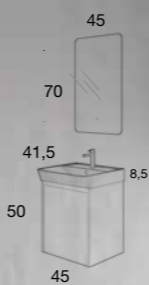

DETALLE SLIM RECTO

Posibilidad de colocar el toallero de 29

Slim Recto
ESSENTIALS

SLIM

45 cm | 1 Puerta | Color 18
Precio Mueble + Lavabo

249 €

COMPONENTES	PVR
Espejo Luna lisa esquinas curvas led	191 €

Elena Collection