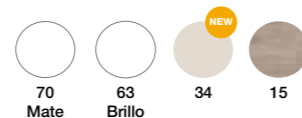

FONDO REDUCIDO 39 CM

TODAS LAS CONFIGURACIONES
Y PRECIOS > PÁGINA 90

SERVICIO EXPRÉS
Salida fábrica en 3 días

NATALIA
80 cm | 3 Cajones | Color 34
Precio Mueble + Lavabo Plus

633 €

COMPONENTES	PVR
Espejo Luna lisa	82 €
Aplique Led 80	116 €
Porta secador	33 €

ACABADOS

NATALIA
80 cm | 2 Cajones | Color 34
Precio Mueble + Lavabo Aire

543 €

COMPONENTES	PVR
Camerino 2 puertas	204 €