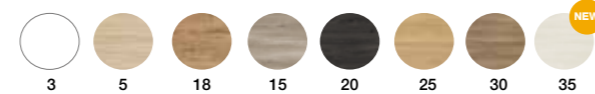

Acabado 25 + Encimera Kolores Café + Tirador Rondo Negro

Acabado 35 + Encimera Kolores Café + Tirador Inclinado

ACABADOS MUEBLE / ENCIMERAS

ENCIMERAS Y LAVABOS "KOLORES"

ENCIMERA PIEDRA

ENCIMERA PET

TODAS LAS CONFIGURACIONES Y PRECIOS > PÁGINAS 46-47