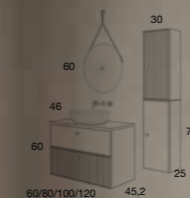

TIRADOR DOT NEGRO, FRENTE LISO+RAYADO

CAJONES
ALTA GAMA
Extracción total, soft
close y triple regulación

BLANCA
80 cm | 2 Cajones | Color 56

Precio Mueble + Encimera K-Negro +
Lavabo Ovalado K-Negro

878 €