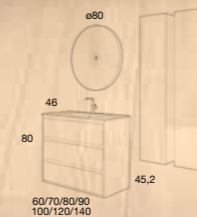

COMPONENTES	PVR
Espejo Circular Enmarcado Blanco	265 €
Columna 1 Puerta (2uds)	221 €