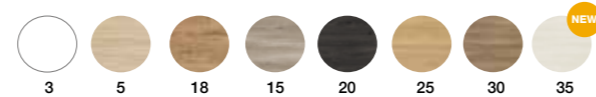

ACABADOS LAMINADOS

FONDO REDUCIDO 39CM