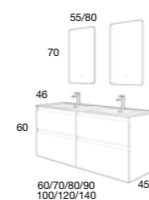

617 €

Opción con lavabo Plus

509 €

COMPONENTES	PVR
Espejo Loop Circular	271 €
Columna 1 Puerta (Unidad)	221 €

Carmen Collection

ESSENTIALS

Lavabo AIRE NEW 3 medidas de lavabos de 2 senos. 100/120/140.

ACABADOS MUEBLE / ENCIMERAS