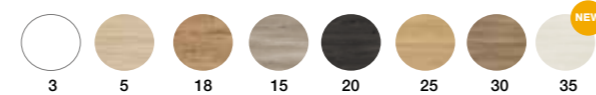

Encimeras. Novedad en Essentials, también en SERVICIO EXPRÉS

4 Cajones de 140 cm

Una nueva opción con lavabo de porcelana, para baños amplios

ACABADOS MUEBLE / ENCIMERAS

ENCIMERAS Y LAVABOS "KOLORES"

ENCIMERA PIEDRA