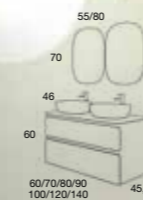

Carmen Collection

ESSENTIALS

TIRADOR RONDO CROMO ESTRUCTURA OCULTA

CARMEN

80 cm | 2 Cajones | Color 30
Precio Mueble+ Encimera piedra
Mix + Lavabo Ovalado K-Azul

755 €

Opción con Lavabo Plus

463 €

COMPONENTES	PVR
Espejo Flow Enmarcado plata Led	301 €
Módulo Alto 1 Puerta	136 €

ACABADOS MUEBLE / ENCIMERAS

ENCIMERAS Y LAVABOS "KOLORES"

ENCIMERA PIEDRA ENCIMERA PET

TODAS LAS CONFIGURACIONES
Y PRECIOS > PÁGINAS 46-47

SERVICIO EXPRÉS
Salida fábrica en 3 días

ENCIMERAS Y LAVABOS KOLORES
Salida fábrica 15 días laborables
ÚNICO PRODUCTO ESSENTIALS
SIN SERVICIO EXPRÉS

TIRADOR UNERO 21 ESTRUCTURA OCULTA

CARMEN

120 cm | 2 Cajones | Color 30
Precio mueble+ Encimera K Verde
+ Lavabo Ovalado k-Verde (2 unidades)

1.139 €

Opción con lavabo Plus 2 Senos

674 €

COMPONENTES	PVR
Espejo Flow Enmarcado dorado Led (Unidad)	274 €

CAJONES
ALTA GAMA
Extracción total, soft
close y triple regulación