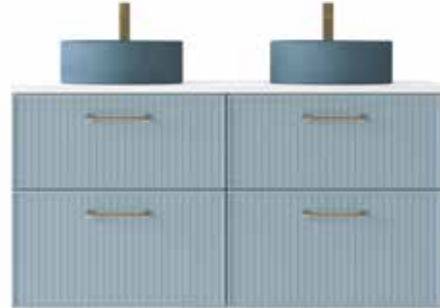

Blanca Collection

ESSENTIALS

DISEÑOS

2 DISEÑOS DE PUERTA

CONFIGURACIONES

MUEBLES SUSPENDIDOS

Guía de colección

DISEÑOS, CONFIGURACIONES, ACABADOS Y COMBINACIONES DE LA COLECCIÓN BLANCA

ACABADOS ANTIHUELLA

4 COLORES LISOS + 1 MADERA

53

COMBINACIONES

FRENTES LISOS Y RAYADOS.
COMBINALOS COMO QUIERAS

TIRADORES

3 MODELOS EN ACABADOS

CAJONES

ESPEJOS

COMPLEMENTOS

LAVABOS KOLORES

7 COLORES / 2 MODELOS DE LAVABOS

K-VERDE K-AZUL K-GRANA K-CAFÉ K-GRIS K-BLANCO K-NEGRO

LAVABOS PORCELANA

5 MODELOS DE LAVABOS SOBRE ENCIMERA

ENCIMERAS PLUS / AIRE / SOLIDO

ENCIMERAS

PIEDRA / PET / KOLORES

K-VERDE K-AZUL K-GRANA K-CAFÉ

KOLORES

K-GRIS K-BLANCO K-NEGRO

ENCIMERAS Y LAVABOS KOLORES

Salida fábrica 15 días laborables

ÚNICO PRODUCTO ESSENTIALS

SIN SERVICIO EXPRES