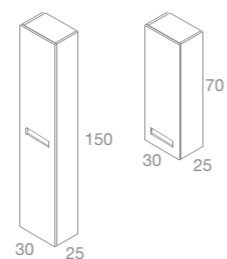

AUXILIARES	PVR 70/34/51/53	PVR 63
Módulo Alto 1 puerta	166 €	191 €
Columna 1 puerta	267 €	309 €

INDICAR APERTURA DEL AUXILIAR
(izquierda o derecha)
Si no se indica, enviamos a derechas