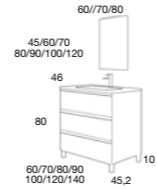

COMPONENTES	PVR
Espejo Luna lisa	49 €
Aplique Ovled 50	72 €