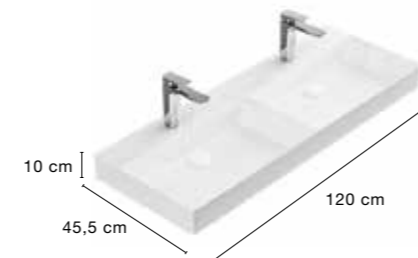

ESPEJOS
Lisos, Orgánicos, Enmarcados, Retroiluminados

ONE Lavabo PORCELANA
60 CM

85 CM

120 CM (DOBLE SENO)

Elena | TWO LAVABO PORCELANA

ACABADOS MELAMINA

CONJUNTO 65 CM | Mueble + Lavabo 469 €

COSTADOS EN 19 MM