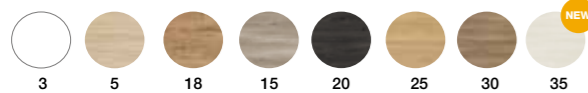

617 €

Opción con lavabo Plus

509 €

COMPONENTES	PVR
Espejo Loop Circular	271 €
Columna 1 Puerta (Unidad)	221 €

Carmen Collection

ESSENTIALS

Lavabo AIRE NEW 3 medidas de lavabos de 2 senos. 100/120/140.

ACABADOS MUEBLE / ENCIMERAS