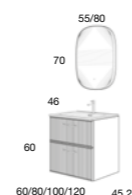

Blanca Collection

ESSENTIALS

TIRADOR LINE DORADO, FRENTE RAYADOS

BLANCA
60 cm | 2 Cajones | Color 56
Precio Mueble + Lavabo Aire

514 €

COMPONENTES PVR
Espejo Flow **274 €**

ACABADOS. Antihuella e higiénico

ENCIMERAS Y LAVABOS "KOLORES"