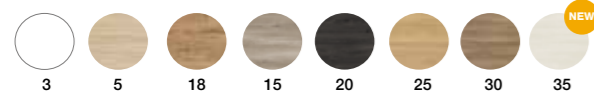

ACABADOS MUEBLE / ENCIMERAS