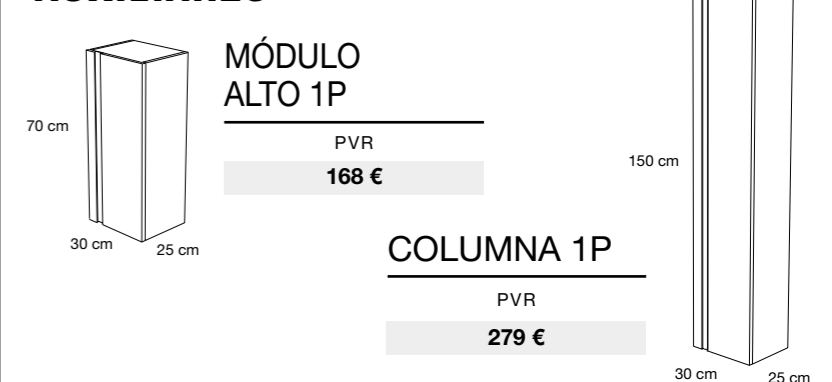

Lavabo OVALADO (Porcelana Fino)

MEDIDA	PVR
46 x 33 x 13	177 €

Posición de grifo centrado, izquierda o derecha

ENCIMERAS Y LAVABOS "KOLORS"

AUXILIARES

NOTA AUXILIARES Son reversibles. Estantes de cristal con soporte antivuelco