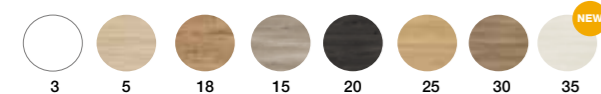

ACABADOS MUEBLE / ENCIMERAS