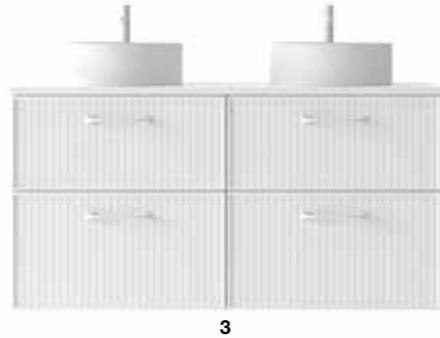

ACABADOS ANTIHUELLA

4 COLORES LISOS + 1 MADERA