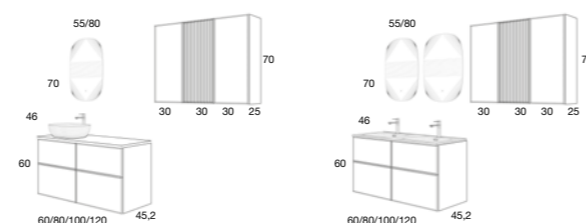

COMPONENTES PVR
Espejo Circular **172 €**
Tira Cuero
Alto 1 puerta **189 €**
(Unidad)

Blanca Collection

ESSENTIALS

LAVABO SOBRE ENCIMERA DESPLAZADO

BLANCA
120 cm | 4 Cajones
Color 3
Precio Mueble +
Encimera K-Café +
Lavabo Ovalado K-Café

1.350 €

LAVABO AIRE 2 SENOS

BLANCA
120 cm | 4 Cajones
Color 54
Precio Mueble +
Lavabo Aire 2 senos

1.055 €

LAVABO SÓLIDO DESPLAZADO

Precio Mueble +
Lavabo Sólido desplazado

1.126 €

COMPONENTES	PVR
Alto 1 Puerta (Unidad)	189 €
Espejo Flow (Unidad)	194 €