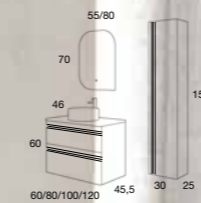

NATALIA
80 cm | 2 Cajones | Color 15
Precio Mueble + Encimera K-Negro
+ Lavabo Circulo K-Negro

822 €

Opción con Lavabo Aire

543 €

COMPONENTES	PVR
Espejo Desigual pico a dcha	194 €
Columna 1 Puerta (ud)	279 €

COMPONENTES	PVR
Espejo Luna lisa Led	217 €
Columna 1 Puerta (Unidad)	279 €

INDICAR APERTURA DEL AUXILIAR (izquierda o derecha)
Si no se indica, enviamos a derechas