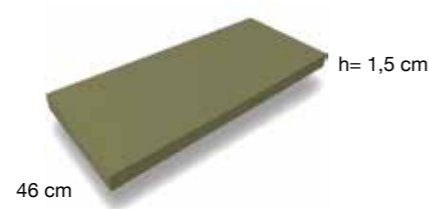

ANCHO	1 SENO	2 SENOS
61	187 €	
81	245 €	
101	306 €	
121	391 €	391 €

Material Microtec. Composición: Material polímero de alta presión, mezcla de minerales de alta calidad. Recubrimiento sintético de color de alto rendimiento.