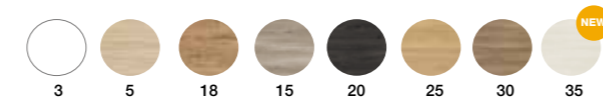

755 €

Opción con Lavabo Plus

463 €

COMPONENTES	PVR
Espejo Flow Enmarcado plata Led	301 €
Módulo Alto 1 Puerta	136 €

ACABADOS MUEBLE / ENCIMERAS

ENCIMERAS Y LAVABOS "KOLORES"

ENCIMERA PIEDRA ENCIMERA PET

TODAS LAS CONFIGURACIONES
 Y PRECIOS > PÁGINAS 46-47