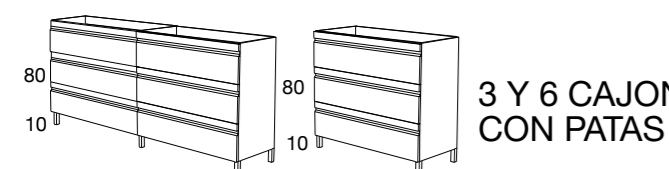

ANCHO	PVR
60	464 €
80	522 €
100	583 €
120	918 €

El mueble de 6 cajones de 120 es compatible con:

- Lavabo Aire, Plus y Solido de doble seno.
- Seno desplazado, solamente lavabo Solido.
- Todas la encimeras para lavabo sobre encimera, exceptuando seno centrado.

ACABADOS NATALIA

FONDO REDUCIDO 39CM