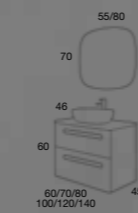

PARIS

80 cm | 2 Cajones | Color 53

Precio Mueble + Encimera K-Blanco +
Lavabo Ovalado K-Blanco

797 €

Opción con lavabo Aire

518 €

COMPONENTES

Espejo Flow Enmarcado
negro Led