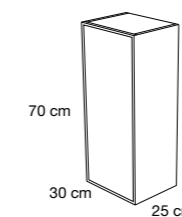

AUXILIARES