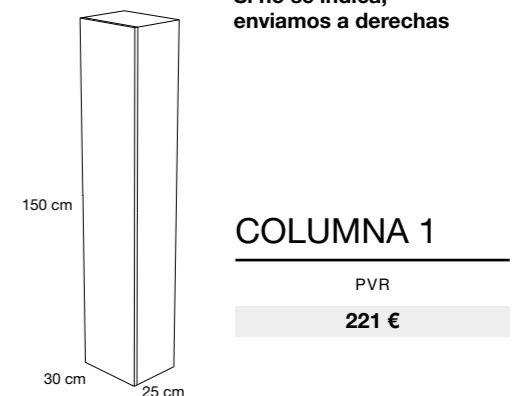

COLUMNA 1

PVR
221 €

NOTA AUXILIARES

Las columnas son reversibles. Los Auxiliares sólo se hacen con estructura oculta. Todos los auxiliares Carmen llevan las puertas lisas, ver pág. 41 Estantes de cristal con soporte antivuelco

¡TÚ ELIGES!
MÁS OPCIONES.
FÁCIL DE ELEGIR,
EN 2 PASOS.

ELIGE MUEBLE + ELIGE LAVABO