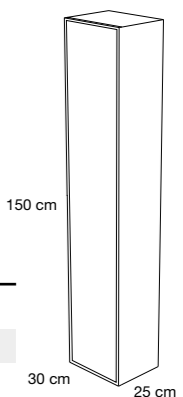

MÓDULO ALTO 1P

PVR
189 €

COLUMNA 1P

PVR
357 €

NOTA AUXILIARES Son reversibles. Estantes de cristal con soporte antivuelco.