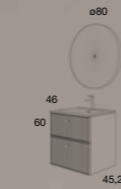

SERVICIO EXPRÉS
Salida fábrica en 3 días

BLANCA
60 cm | 2 Cajones | Color 3
Precio Mueble + Lavabo Aire

514 €

Opción con lavabo Plus

503 €

COMPONENTES PVR

Espejo Circular Enmarcado Dorado **265 €**

TIRADOR DOT DORADO, FRENTE RAYADOS