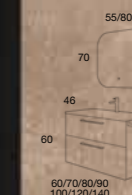

TIRADOR ASA NEGRO ESTRUCTURA OCULTA

CAJONES ALTA GAMA
Extracción total, soft close y triple regulación

CARMEN
80 cm | 2 Cajones | Color 25
Precio Mueble+Lavabo Aire

484 €

Opcion con lavabo Plus

463 €