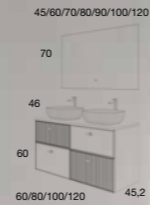

BLANCA
120 cm | 4 Cajones | Color 3 | Tirador RUSTIC
Precio Mueble + Encimera Piedra Blanco + Lavabo Ovalado Blanco

1.421 €

Opcion con encimera PET

1.241 €