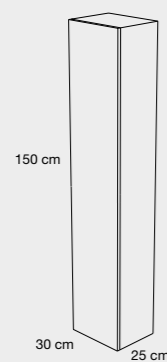

AUXILIARES

COLUMNA 1P

PVR

221 €

ALTO 1P

PVR

136 €

Indicar apertura izquierda o derecha

NOTA AUXILIARES
Si no se indica, enviamos a derechas. Las columnas son reversibles.