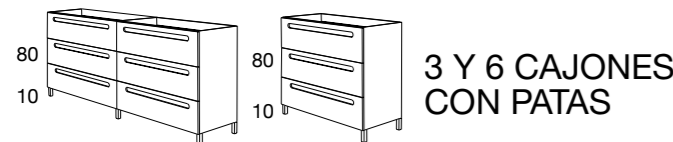

ANCHO	PVR 70/34/51/53	PVR 63
60	444 €	475 €
70	492 €	530 €
80	492 €	530 €
100	543 €	586 €
120	600 €	647 €
120	6 Cajones 878 €	940 €
140	6 Cajones 974 €	1.050 €

El mueble de 6 cajones de 120 es compatible con:

- Lavabo Aire, Plus y Solido de doble seno.
- Seno desplazado, solamente lavabo Solido.
- Todas la encimeras para lavabo sobre encimera, exceptuando seno centrado.