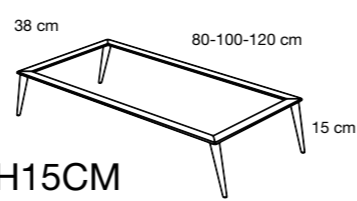

BANCADA STILETTO H15CM

Bancada metálica patas cónicas

Para mueble 2 cajones de altura 60 cm cuando lleva lavabo sobre encimera

Indicar en el pedido acabado blanco o negro.

DESCRIPCIÓN	PVR
Bancada h 15 para módulo 80	128 €
Bancada h 15 para módulo 100	133 €
Bancada h 15 para módulo 120	138 €