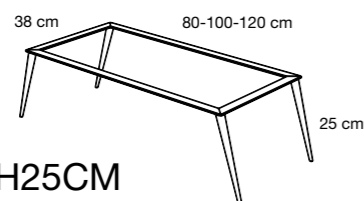

VÁLVULAS CLICK-CLACK

ACABADO	PVR
Cromo	22 €
Blanco mate	35 €
Negro mate	35 €

SIFÓN TOTI

PVR
48 €

BANCADA STILETTO H25CM

Bancada metálica patas cónicas

Para mueble 2 cajones de altura 60 cm cuando lleva lavabo integral