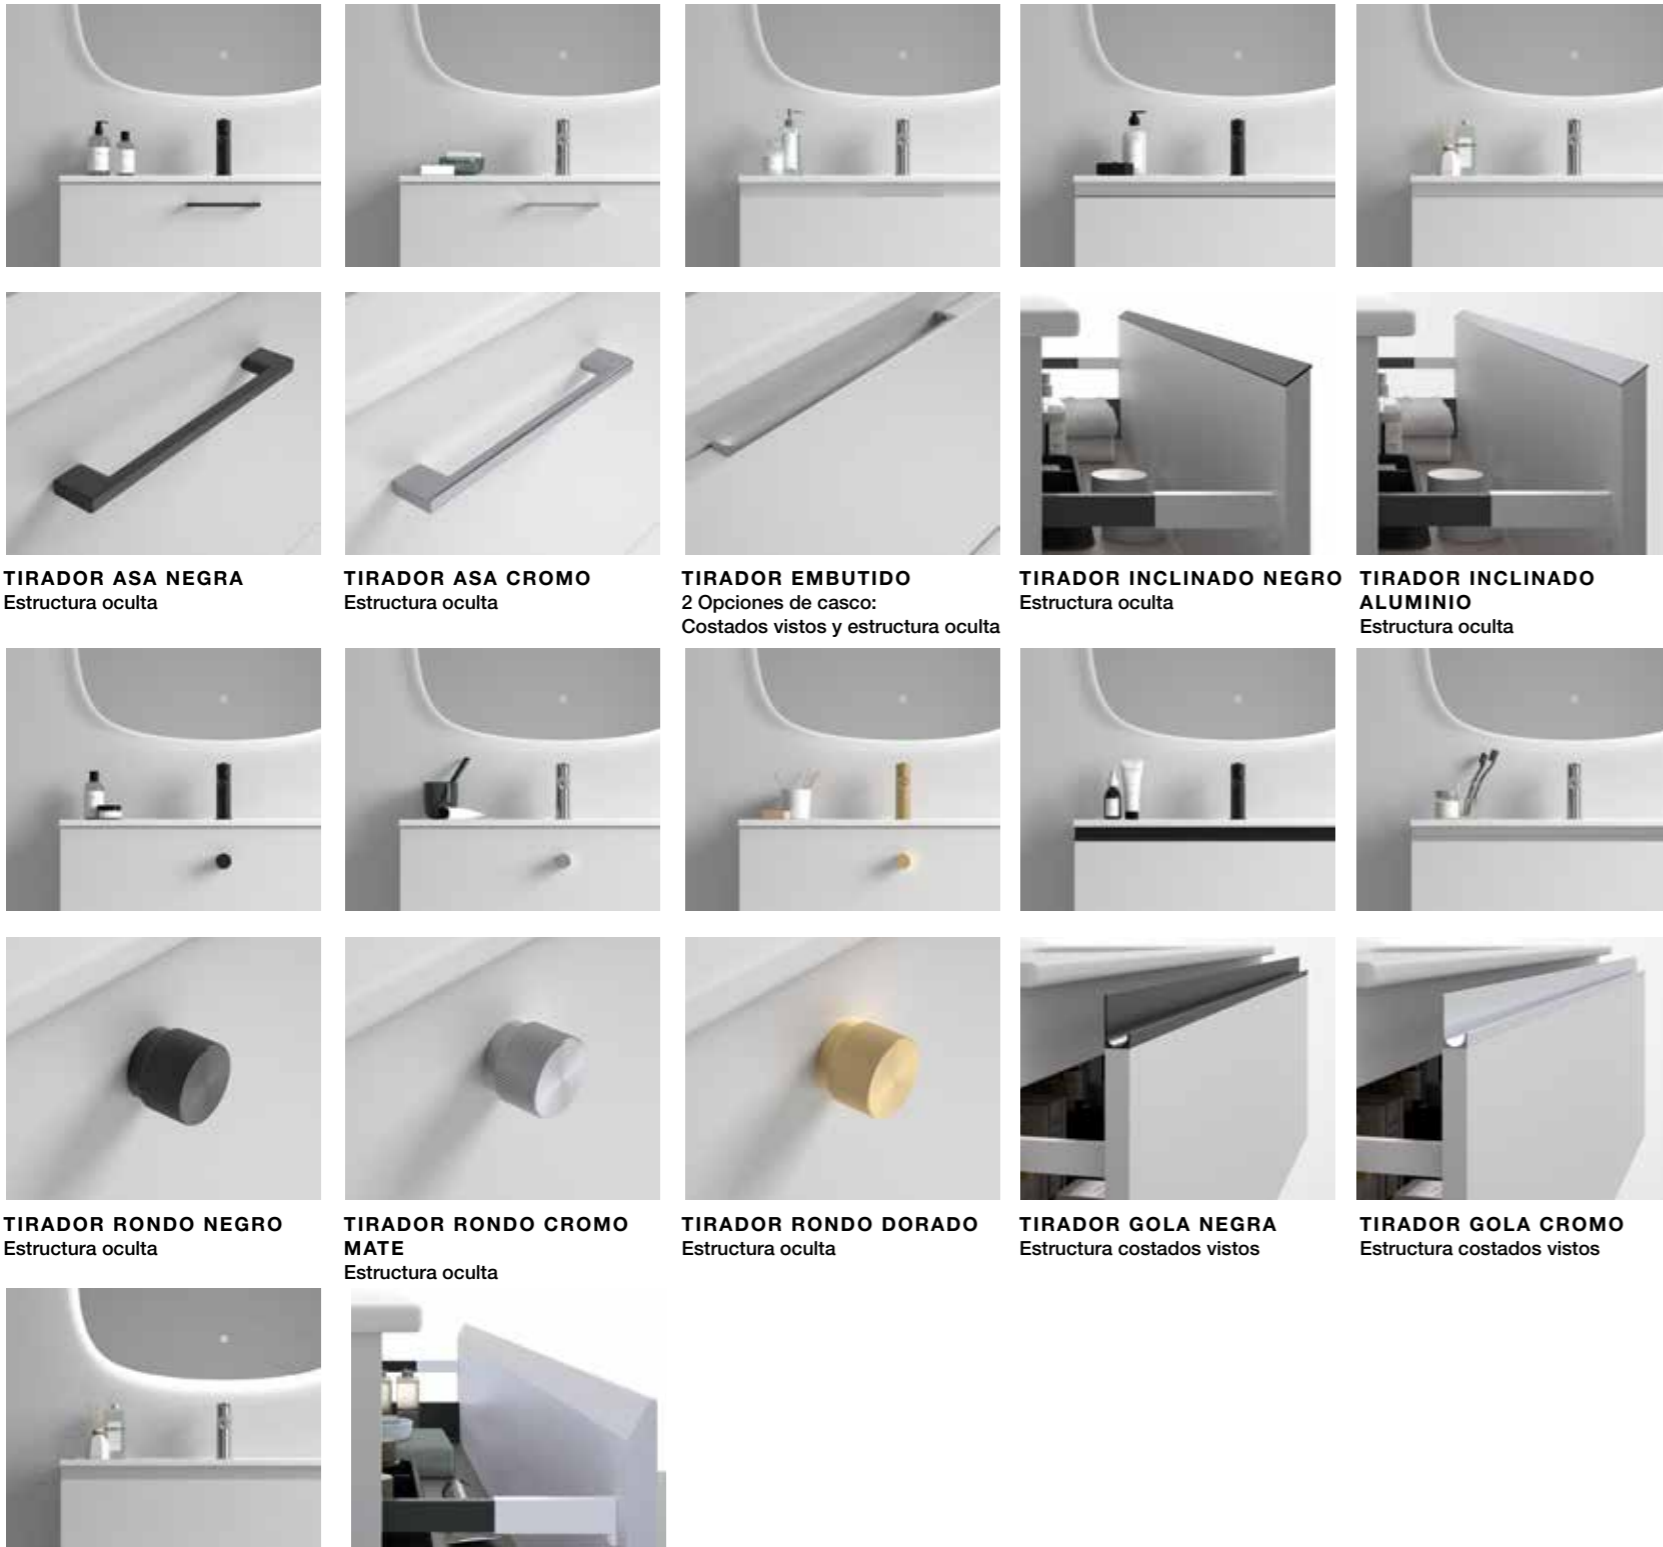

DISEÑOS

MISMO PRECIO PARA TODOS LOS DISEÑOS

TIRADOR ASA NEGRA
Estructura oculta

TIRADOR ASA CROMO
Estructura oculta

TIRADOR EMBUTIDO
2 Opciones de casco:
Costados vistos y estructura oculta

TIRADOR INCLINADO NEGRO
Estructura oculta

TIRADOR INCLINADO ALUMINIO
Estructura oculta

TIRADOR RONDO NEGRO
Estructura oculta

TIRADOR RONDO CROMO MATE
Estructura oculta

TIRADOR RONDO DORADO
Estructura oculta

TIRADOR GOLA NEGRA
Estructura costados vistos

TIRADOR GOLA CROMO
Estructura costados vistos

UÑERO 21
2 opciones de casco:
Estructura oculta y costados vistos