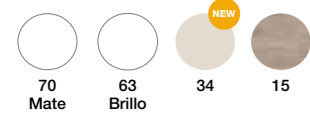

Natalia Collection

ESSENTIALS

NATALIA
80 cm | 2 Cajones | Color 15
Precio Mueble + Lavabo Plus

522 €

NATALIA
80 cm | 2 Cajones | Color 15
Precio Mueble + Encimera K-Negro
+ Lavabo Circulo K-Negro

822 €

Opción con Lavabo Aire

543 €

COMPONENTES	PVR
Espejo Desigual pico a dcha	194 €
Columna 1 Puerta (ud)	279 €

COMPONENTES	PVR
Espejo Luna lisa Led	217 €
Columna 1 Puerta (Unidad)	279 €

INDICAR APERTURA DEL AUXILIAR (izquierda o derecha)
Si no se indica, enviamos a derechas

COMPONENTES	PVR
Alto colgar	168 €
Columna 1 Puerta (Unidad)	279 €

INDICAR APERTURA DEL AUXILIAR (izquierda o derecha)
Si no se indica, enviamos a derechas

ACABADOS

ENCIMERAS Y LAVABOS "KOLORES"

ENCIMERA PIEDRA

ENCIMERA PET

TODAS LAS CONFIGURACIONES Y PRECIOS > PÁGINA 90

SERVICIO EXPRÉS
Salida fábrica en 3 días

ENCIMERAS Y LAVABOS KOLORES
Salida fábrica 15 días laborables