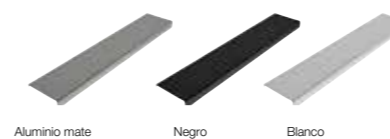

LAVABO
TWO

**LOS LAVABOS SE SIRVEN SIN VÁLVULA

ACABADOS

TIRADOR WAY
220 x 38 MM

**TODAS LAS CONFIGURACIONES
Y PRECIOS, VER > PÁG. 68-69**

SERVICIO EXPRÉS
Salida fábrica en 3 días

COMPLEMENTOS
Ver página 96-97