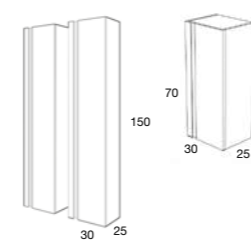

Natalia Collection

ESSENTIALS

NATALIA
80 cm | 2 Cajones | Color 15
Precio Mueble + Lavabo Plus

522 €

NATALIA
80 cm | 2 Cajones | Color 15
Precio Mueble + Encimera K-Negro
+ Lavabo Circulo K-Negro

822 €

Opción con Lavabo Aire

543 €

COMPONENTES	PVR
Espejo Desigual pico a dcha	194 €
Columna 1 Puerta (ud)	279 €

COMPONENTES	PVR
Espejo Luna lisa Led	217 €
Columna 1 Puerta (Unidad)	279 €

INDICAR APERTURA DEL AUXILIAR (izquierda o derecha)
Si no se indica, enviamos a derechas

COMPONENTES	PVR
Alto colgar	168 €
Columna 1 Puerta (Unidad)	279 €

INDICAR APERTURA DEL AUXILIAR (izquierda o derecha)
Si no se indica, enviamos a derechas

ACABADOS

ENCIMERAS Y LAVABOS "KOLORES"

ENCIMERA PIEDRA

ENCIMERA PET

TODAS LAS CONFIGURACIONES Y PRECIOS > PÁGINA 90

SERVICIO EXPRÉS
Salida fábrica en 3 días

ENCIMERAS Y LAVABOS KOLORES
Salida fábrica 15 días laborables