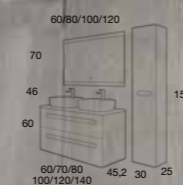

COMPONENTES	PVR	PVR
Espejo Arenado Led	70/34/51/53	63
Columna 1 Puerta	312 €	267 €
		309 €