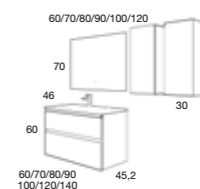

ESTRUCTURA COSTADOS VISTOS
TIRADOR EMBUTIDO

CARMEN

80 cm | 2 Cajones |
Color 15
Precio Mueble +
Lavabo Plus

509 €

COMPONENTES	PVR
Espejo Esquinas curvas Led	205 €

TODAS LAS CONFIGURACIONES
Y PRECIOS > PÁGINAS 46-47

SERVICIO EXPRÉS
Salida fábrica en 3 días

ENCIMERAS Y LAVABOS KOLORES
Salida fábrica 15 días laborables

¿Para qué sirven los costados vistos?

- Permiten la apertura de los cajones cuando hay un marco de puerta.
- En muebles colocados a pared, evitan posibles roces.
- Ofrecen otra estética.

TIRADOR INCLINADO ALUMINIO ESTRUCTURA OCULTA
(OPCIONAL EN NEGRO)

CARMEN
100 cm | 2 Cajones | Color 15
Precio Mueble + Lavabo Plus

533 €

COMPONENTES	PVR
Espejo Luna lisa Led	217 €
Módulo Alto 1 Puerta (unidad)	136 €

ACABADOS MUEBLE / ENCIMERAS

ENCIMERAS Y LAVABOS "KOLORES"

ENCIMERA PIEDRA

ENCIMERA PET