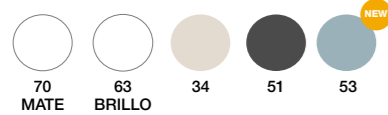

Paris Collection

ESSENTIALS

PARIS
80 cm | 3 Cajones | Color 70
Precio Mueble + Lavabo Aire
624 €

LAVABO AIRE 2 SENOS (100,120,140 CM)

60/80/100/120	COMPONENTES	PVR
	Espejo Loop	292 €

ACABADOS LACADOS

TODAS LAS CONFIGURACIONES
Y PRECIOS > PÁGINAS 80-81