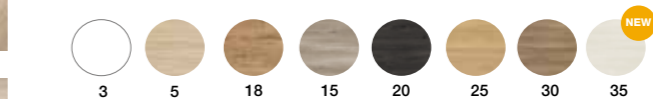

ACABADOS MUEBLE / ENCIMERAS