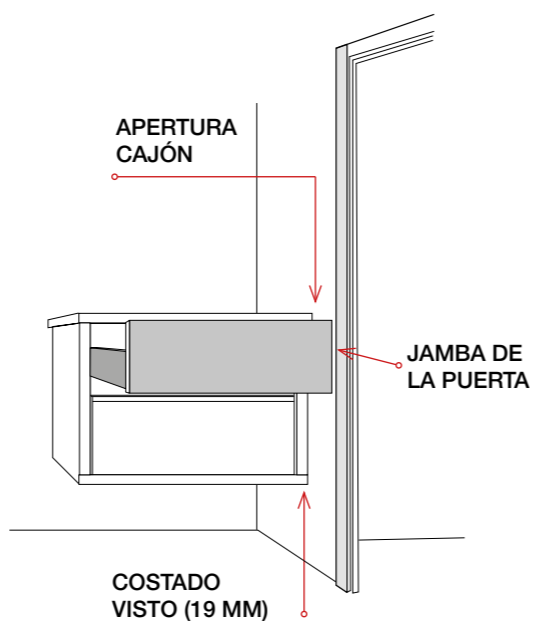

ESTRUCTURA COSTADOS VISTOS
TIRADOR EMBUTIDO

CARMEN

80 cm | 2 Cajones |
Color 15
Precio Mueble +
Lavabo Plus

509 €

COMPONENTES	PVR
Espejo Esquinas curvas Led	205 €

TODAS LAS CONFIGURACIONES
Y PRECIOS > PÁGINAS 46-47

SERVICIO EXPRÉS
Salida fábrica en 3 días

ENCIMERAS Y LAVABOS KOLORES
Salida fábrica 15 días laborables

¿Para qué sirven los costados vistos?

- Permiten la apertura de los cajones cuando hay un marco de puerta.
- En muebles colocados a pared, evitan posibles roces.
- Ofrecen otra estética.

TIRADOR INCLINADO ALUMINIO ESTRUCTURA OCULTA
(OPCIONAL EN NEGRO)

CARMEN
100 cm | 2 Cajones | Color 15
Precio Mueble + Lavabo Plus

533 €

COMPONENTES	PVR
Espejo Luna lisa Led	217 €
Módulo Alto 1 Puerta (unidad)	136 €

ACABADOS MUEBLE / ENCIMERAS

ENCIMERAS Y LAVABOS "KOLORES"

ENCIMERA PIEDRA

ENCIMERA PET