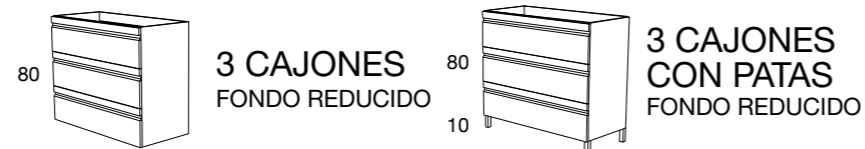

ANCHO	PVR
60	453 €
80	511 €
100	570 €