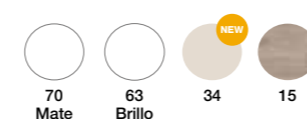

Natalia Collection

ESSENTIALS COLLECTIONS

Diseño ergonómico.

ENCIMERAS Y LAVABOS "KOLORES"

ENCIMERA PIEDRA

ENCIMERA PET

ACABADOS

TODAS LAS CONFIGURACIONES Y PRECIOS > PÁGINA 90