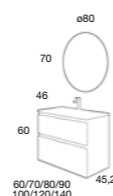

CARMEN
60 cm | 2 Cajones | Color 25
Precio Mueble+Lavabo Plus

421 €