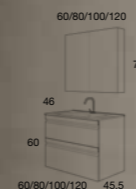

NATALIA
80 cm | 2 Cajones | Color 34
Precio Mueble + Lavabo Aire

543 €

COMPONENTES	PVR
Camerino 2 puertas	204 €