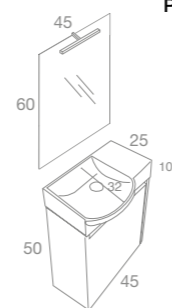

Slim Curvo
ESSENTIALS

MINI MUEBLE

Mueble ideal para espacios reducidos, con poza de gran cavidad, muy práctica y con rebosadero.

SLIM

45 cm | Puerta | Color 25
Precio mueble + lavabo SLIM

216 €

SERVICIO EXPRES
Salida fábrica en 3 días

ACABADOS SLIM

COMPONENTES	PVR
Espejo Luna lisa	40 €
Aplique Led 30	48 €
Mueble + Lavabo	216 €

PRECIO CON TRANSPORTE INCLUIDO

Con indicación expresa en el pedido, el uñero puede ser en acabado negro sin incremento de precio.

DETALLE SLIM RECTO

Posibilidad de colocar el toallero de 29

Slim Recto
ESSENTIALS

SLIM

45 cm | 1 Puerta | Color 18
Precio Mueble + Lavabo

249 €

COMPONENTES	PVR
Espejo Luna lisa esquinas curvas led	191 €