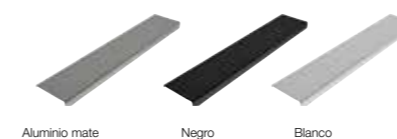

TIRADOR WAY

220 x 38 MM