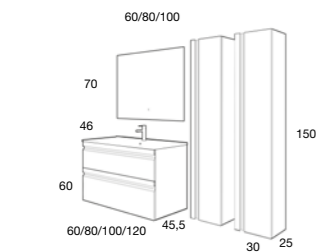

NATALIA
80 cm | 2 Cajones | Color 15
Precio Mueble + Encimera K-Negro
+ Lavabo Circulo K-Negro

822 €

Opción con Lavabo Aire

543 €

COMPONENTES	PVR
Espejo Desigual pico a dcha	194 €
Columna 1 Puerta (ud)	279 €

COMPONENTES	PVR
Espejo Luna lisa Led	217 €
Columna 1 Puerta (Unidad)	279 €

INDICAR APERTURA DEL AUXILIAR (izquierda o derecha)
Si no se indica, enviamos a derechas