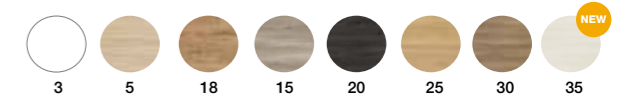

3 DISEÑOS-TIRADORES (VER PAGINA 44)

ACABADOS LAMINADOS

FONDO NORMAL 46CM

El mueble de 4 cajones de 120 es compatible con:

- Lavabo Aire, Plus y Solido de doble seno.
- Seno desplazado, solamente lavabo Solido.
- Todas la encimeras para lavabo sobre encimera, exceptuando seno centrado.