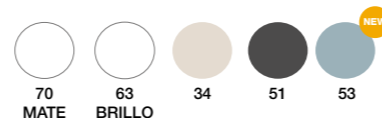

ACABADOS LACADOS

**Cajones
alta gama.**

- Costados en acero inox
- Extracción total
- Soft close
- Triple regulación
- Organizadores de serie en todas las colecciones

**TODAS LAS CONFIGURACIONES
Y PRECIOS > PÁGINAS 80-81**

**OPCIÓN FONDO REDUCIDO 39 CM
> PÁGINA 80**

SERVICIO EXPRÉS
Salida fábrica en 3 días

PARIS
80 cm | 2 Cajones | Color 34
Precio Mueble+ Lavabo Plus

497 €