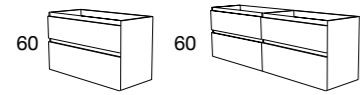

Blanca Collection

ESSENTIALS

TÉCNICO - TARIFA

VER DISEÑOS Y COMBINACIONES EN PAG. 12

FONDO NORMAL 46CM

2 CAJONES
4 CAJONES

ANCHO	PVR
60	396 €
80	456 €
100	496 €
120 4 Cajones	782 €

El mueble de 4 cajones de 120 es compatible con: