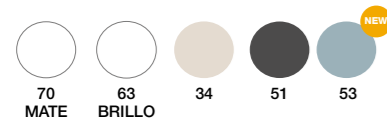

ACABADOS LACADOS

PARIS
60 cm | 3 Cajones con patas | Color 51
Precio Mueble + Lavabo Plus

582 €

COMPONENTES	PVR
Espejo Arenado Led	233 €

TODAS LAS CONFIGURACIONES Y PRECIOS > PÁGINAS 80-81

OPCIÓN FONDO REDUCIDO 39 CM > PÁGINA 80

SERVICIO EXPRÉS
Salida fábrica en 3 días

OPCIÓN PATAS NEGRAS.
Indicar en el pedido