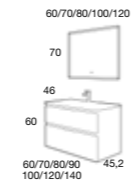

Opcion con lavabo Plus

463 €

COMPONENTES	PVR
Espejo Desigual	220 €
Toallero negro 36	63 €

ESTRUCTURA COSTADOS VISTOS
TIRADOR EMBUTIDO

CARMEN

80 cm | 2 Cajones |
Color 15
Precio Mueble +
Lavabo Plus

509 €

COMPONENTES	PVR
Espejo Esquinas curvas Led	205 €