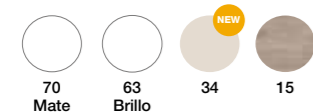

ACABADOS NATALIA