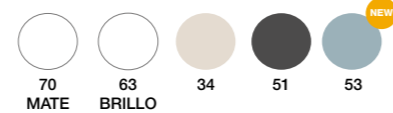

ACABADOS LACADOS