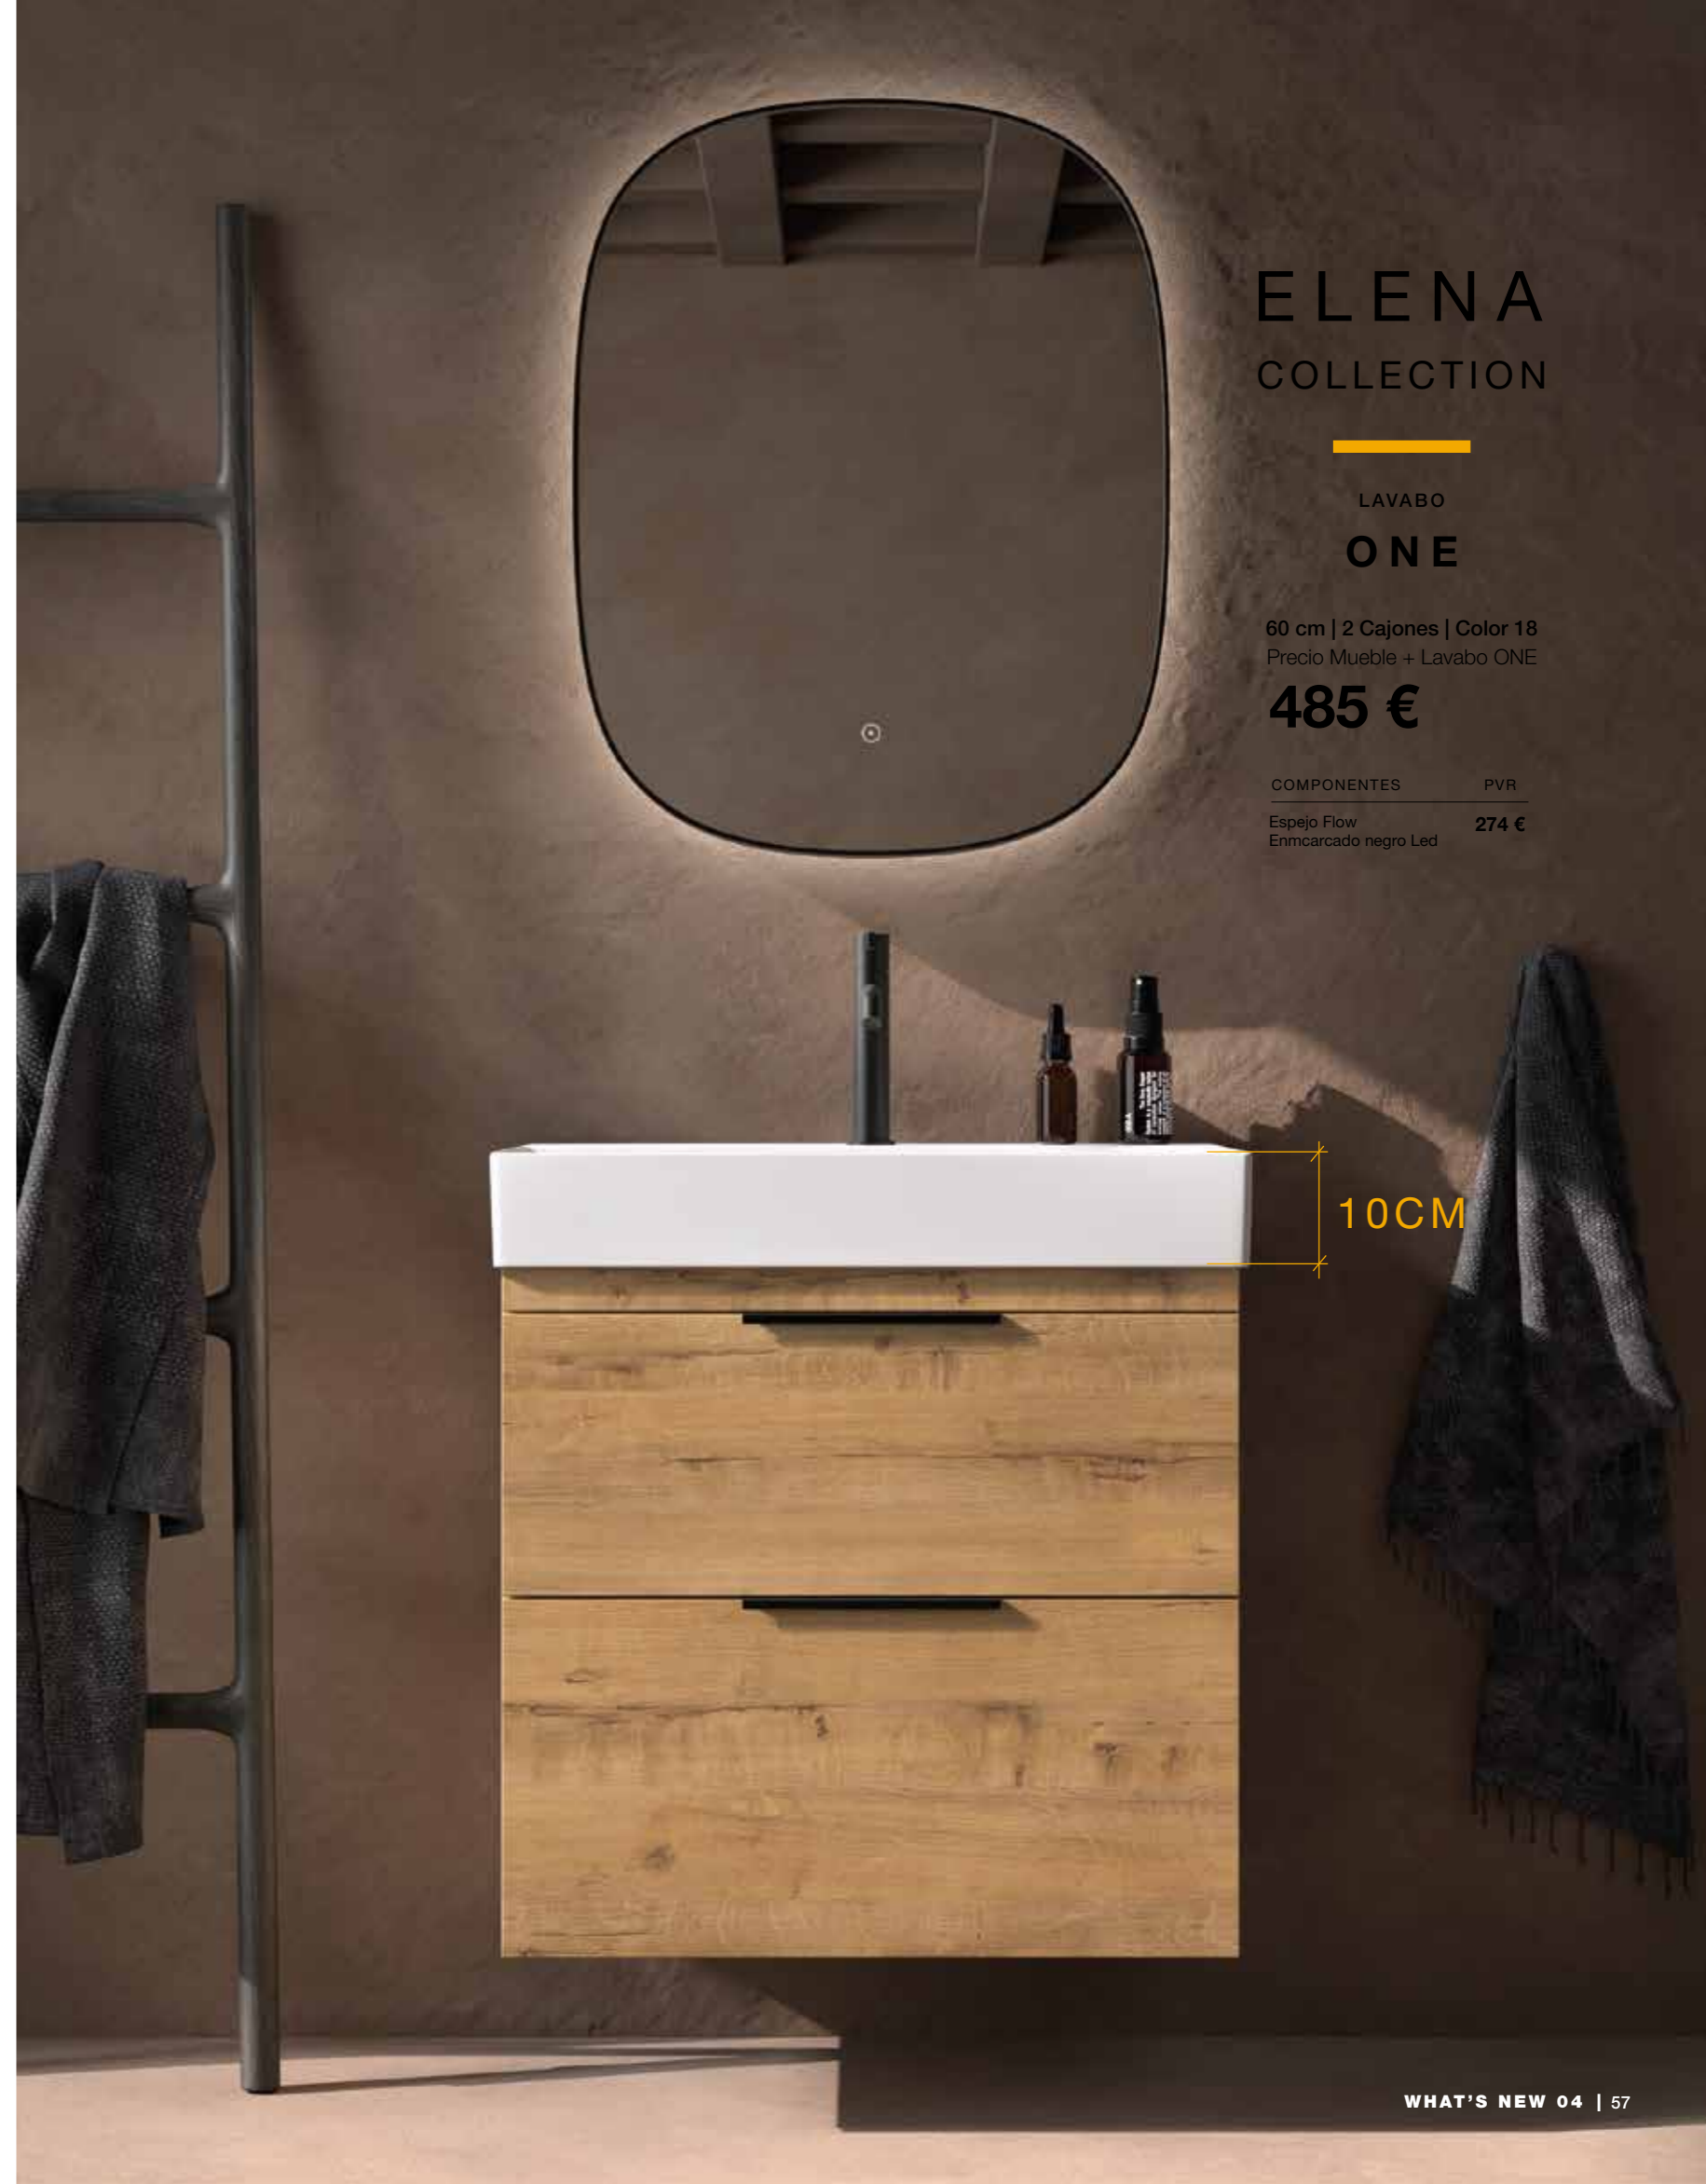

220 x 38 MM

TODAS LAS CONFIGURACIONES Y PRECIOS, VER > PÁG. 68-69

SERVICIO EXPRÉS
Salida fábrica en 3 días

COMPLEMENTOS
Ver página 96-97

3 ANCHOS

60 / 85 / 120 (2 Senos) CM
Fondo 45,5 CM x **Alto 10 CM**

Elena | ONE LAVABO
Collection
 ESSENTIALS

Servicio Exprés
 Salida de fábrica
 3 DÍAS

Gama Espejos
 VER P.94

Opción auxiliares
 VER P.68

ACABADOS MUEBLE

ELENA
 COLLECTION

LAVABO
ONE

60 cm | 2 Cajones | Color 18
 Precio Mueble + Lavabo ONE

485 €

COMPONENTES	PVR
Espejo Flow Enmarcado negro Led	274 €

10CM

ELENA
 COLLECTION

LAVABO
ONE

85 cm | 2 Cajones | Color 3
 Precio Mueble + Lavabo ONE

579 €

COMPONENTES	PVR
Espejo Arenado Led	274 €

“POSIBLEMENTE EL LAVABO MÁS PRÁCTICO DEL MUNDO”