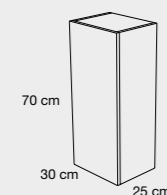

Elena | ONE LAVABO PORCELANA

ACABADOS MELAMINA

CONJUNTO 60 CM | Mueble + Lavabo 485 €

COSTADOS EN 19 MM

CONJUNTO 85 CM | Mueble + Lavabo 579 €

COSTADOS EN 19 MM

CONJUNTO 120 CM | Mueble + Lavabo 857 €

COSTADOS EN 19 MM

Servicio Exprés
Salida de fábrica
3 DÍAS

CAJONES ALTA GAMA
Extracción total, soft close y triple regulación

ESPEJOS
Lisos, Orgánicos, Enmarcados, Retroiluminados

ONE Lavabo PORCELANA
60 CM

85 CM

120 CM (DOBLE SENO)

Elena | TWO LAVABO PORCELANA

ACABADOS MELAMINA

CONJUNTO 65 CM | Mueble + Lavabo 469 €

COSTADOS EN 19 MM

CONJUNTO 90 CM | Mueble + Lavabo 578 €

COSTADOS EN 19 MM

CONJUNTO 120 CM | Mueble + Lavabo 769 €

COSTADOS EN 19 MM

Servicio Exprés
Salida de fábrica
3 DÍAS

CAJONES ALTA GAMA
Extracción total, soft close y triple regulación

ESPEJOS
Lisos, Orgánicos, Enmarcados, Retroiluminados

TWO Lavabo PORCELANA
65 CM

90 CM

120 CM

AUXILIARES

COLUMNA 1P

PVR

221 €

ALTO 1P

PVR

136 €

Indicar apertura izquierda o derecha

NOTA AUXILIARES
Si no se indica, enviamos a derechas. Las columnas son reversibles.

TIRADOR WAY

Indicar color en el pedido
220 x 38 mm

Aluminio mate

Negro

Blanco

NOTA LAVABOS

Los lavabos ONE y TWO de la colección ELENA, los hemos diseñado también, para poderlos instalar directamente a la pared sin necesidad de mueble.

Para proyectos, consultar el precio al agente de su zona o al departamento comercial de fábrica.

OPCIONES DE ESPEJO Y COMPLEMENTOS
Ver página 94-97