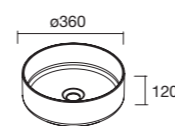

KANDY

Porcelana

	Blanco brillo	€
360	91489	130