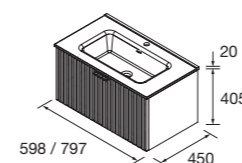

CONJUNTO LAVABO

Compuesto de mueble y lavabo de porcelana. Incluye tirador.

	White cotton	€	Nogal Maya	€
600	105013	521	105014	501
800	105015	569	105016	549

CONJUNTO ENCIMERA

Compuesto de mueble y encimera del acabado del mueble. Incluye tirador. Lavabo de posar no incluido.