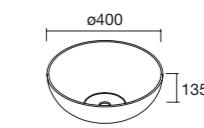

LOKUM

Porcelana

	Negro mate	€
400	87734	199