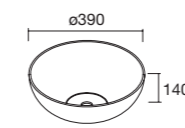

ALTIRO

Porcelana

	Blanco mate	€
390	24555	195