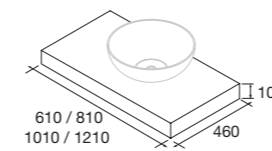

ENCIMERA

Lavabo de posar no incluido.

	Natural	Roble África	Nogal Maya	€
600	113874	113875	113876	190
800	113880	113881	113882	205
1000	113886	113887	113888	225
1200	113889	113890	113891	270

CONJUNTO COQUETA

Compuesto de coqueta suspendida de 1 cajón y encimera de espesor 16mm con tablero laminado.