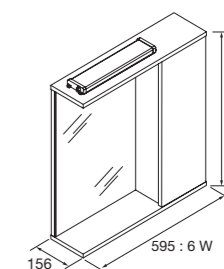

ESPEJO ALCOR

	€
600 97309	180
700 97311	191
800 97313	202
900 97314	213
1000 97315	224
1200 97316	246

600 :7+21 W
700 :10+21 W
800 :11+21 W 1000 :13+21 W
900 :12+21 W 1200 :25+21 W

ESPEJO LINIIA

	€
600 113643	190
800 113644	210
1000 113645	230
1200 113646	250

600: 12W
800: 20W
1000: 20W
1200: 20W

ARMARIO SCHWAN

2 puertas espejo con interruptor y enchufe.

	Blanco brillo	€
600	24066	216
800	24067	245

Enchufe con interruptor incluido

ESPEJO BECKET

horizontal de luz led estante inferior negro incluido

	€
800 105600	205

ESPEJO NORA

circular con luz

	€
600 105597	180
800 97307	195

600:10 W
800:13 W

ARMARIO LOIRA

Medida 600: 1 puerta blanco brillo 2 focos LED con interruptor

Medida 800: 2 puertas blanco brillo 2 focos LED con interruptor

	Blanco brillo	€
600	97367	164
800	97368	190

ESPEJO BLOCK

horizontal vertical luz led

	€
800 97308	200
1000 105598	265

800: 20 W
1000: 25 W

ESPEJO THAIS

vertical con luz led

	€
450 105599	220

450: 12 W

ARMARIO LOIRA PUERTA ESPEJO

Medida 600: 1 puerta espejo 2 focos LED con interruptor

Medida 800: 2 puertas espejo 2 focos LED con interruptor

	Blanco brillo	€
600	97365	178
800	97366	217