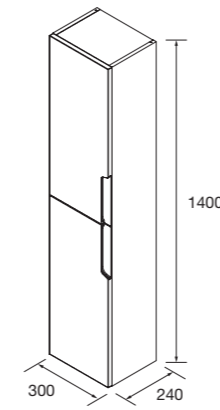

PILAR VIMA

	White satin	Natural	Roble África	Nogal Maya	€
300	111815	113617	111816	113486	305

CAJÓN MADERA COMPLETO

	Onix	€
600	111835	35

LISBOA

Porcelana

Blanco brillo €

360 90771 130

CARLA

Porcelana

Blanco brillo €

460 103343 120

VARMEGA

Porcelana

Blanco brillo €

500 24553 153

KANDY

Porcelana

Blanco brillo €

360 91489 130

ALTIRO

Porcelana

Blanco mate €

390 24555 195

LOKUM

Porcelana

Negro mate €

400 87734 199