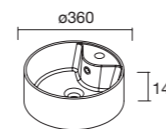

LISBOA

Porcelana

Blanco brillo €

360 90771 130