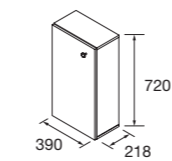

MODULO MARVILLE

Baldas regulables de madera. Incluido pomo negro

						€	
390	99144	112587	112588	112589	112590	106583	109