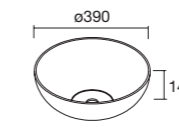

ALTIRO

Porcelana

	Blanco mate	€
390	24555	195