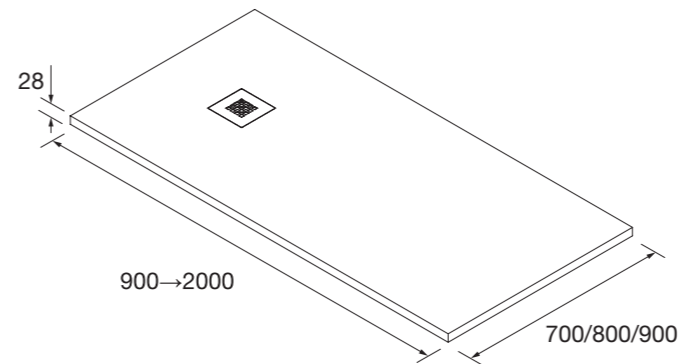

Blanco		Blanco	
	COD.	€	COD.	€
700 X 900	23420	226	800 X 1200	23564 302
700 X 1000	23425	226	800 X 1300	23565 323
700 X 1100	23554	244	800 X 1400	23566 356
700 X 1200	23555	269	800 X 1500	23567 373
700 X 1300	23556	290	800 X 1600	23568 399
700 X 1400	23557	308	800 X 1700	23569 421
700 X 1500	23558	323	800 X 1800	24183 438
700 X 1600	23559	356	800 X 1900	81890 453
700 X 1700	23560	373	800 X 2000	81891 485
700 X 1800	24127	388	900 X 900	23547 276
700 X 1900	81888	410	900 X 1000	24033 280
700 X 2000	81889	431	900 X 1200	24036 334
800 X 800	23422	215	900 X 1400	24039 394
800 X 900	23424	276	900 X 1600	24042 448
800 X 1000	23426	248	900 X 1800	24184 507
800 X 1100	23563	269	900 X 2000	81892 518

VÁLVULA OMAHA
Horizontal 60 mm atornillable

COD.	€
22206	22

VÁLVULA UTAH
vertical 60 mm atornillable

COD.	€
82952	22