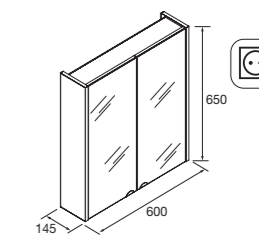

Enchufe con interruptor incluido