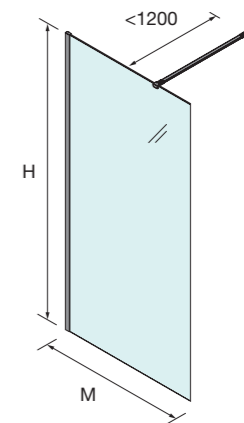

MEDIDAS	ALTURA (H)	Nº EMBALAJES	ACABADO	COD.	€
670 - 680	1950	1	Plata brillo	21708	291
770 - 780	1950	1	Plata brillo	21709	304
870 - 880	1950	1	Plata brillo	21710	327
970 - 980	1950	1	Plata brillo	21711	339
1070 - 1080	1950	1	Plata brillo	21712	351
1170 - 1180	1950	1	Plata brillo	21713	410
1370 - 1380	1950	1	Plata brillo	22477	426

DE PASO

MEDIDAS	ALTURA (H)	Nº EMBALAJES	ACABADO	COD.	€
790 - 800	1950	1	Negro mate	97863	329
990 - 1000	1950	1	Negro mate	97865	399
1190 - 1200	1950	1	Negro mate	97870	439
1390 - 1400	1950	1	Negro mate	97871	469

OPCIONALES

MEDIDAS	COD.	DESCRIPCIÓN	ACABADO	€
1050 mm	22438	Soporte a techo	● Plata brillo	70
1050 mm	89557	Soporte a techo	● Negro mate	70

Soporte a techo