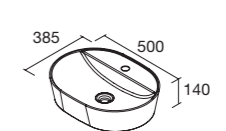

VARMEGA

Porcelana

	Blanco brillo	€
500	24553	153