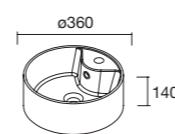

LISBOA

Porcelana

	Blanco brillo	€
360	90771	130