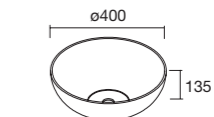

LOKUM

Porcelana

Negro mate €

400 87734 199

Look Domus 1200 Cod. 113890 - Encimera DOMUS 1200 Roble África - **270€** | Cod. 113922 - Conjunto coqueta doble DOMUS 1200 White satin - **360€** | Cod. 24553 - Lavabo de posar VARMEGA Blanco brillo - **153€** | Cod. 105599 - Espejo THAIS - **220€** | Cod. 106304 - Módulo INFINITY Roble África - **149€**