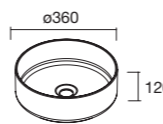

KANDY

Porcelana

	Blanco brillo	€
360	91489	130