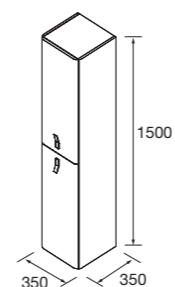

PILAR SUSPENDIDO UNIIQ