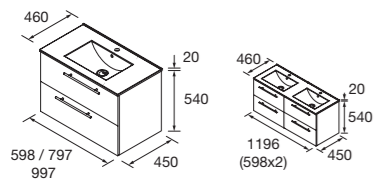

CONJUNTO LAVABO

Compuesto de mueble y lavabo de porcelana. Tirador Quilt Matt black incluido.

	White satin	Green satin	Roble áfrica	Nogal Maya	€
600	113582	113583	113584	113585	310
800	113586	113587	113588	113589	350
1000	113590	113591	113592	113593	413
1200	113594	113595	113596	113597	720

CONJUNTO ENCIMERA

Compuesto de mueble y encimera en el acabado del mueble. Lavabo de posar no incluido. Tirador Quilt Matt black incluido.