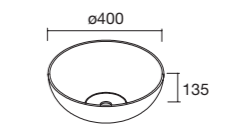

#### ALTIRO

Porcelana

	Blanco mate	€
390	24555	195