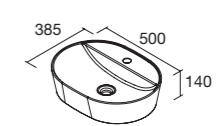

VARMEGA

Porcelana

Blanco brillo €

500 24553 153