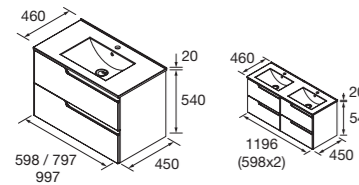

CONJUNTO LAVABO

Compuesto de mueble y lavabo de porcelana. Incluido organizador de cajón.

	White satin	Natural	Roble África	Nogal Maya	€
600	111754	113626	111758	113495	375
800	111755	113627	111759	113496	415
1000	111756	113628	111760	113497	480
1200	111757	113629	111761	113498	861

CONJUNTO ENCIMERA

Compuesto de mueble y encimera del acabado del mueble. Incluido organizador de cajón. Lavabo de posar no incluido.