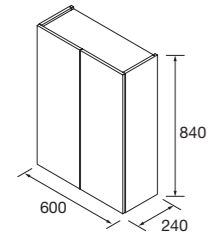

E-05 5

MODULO INFINITY 60X84X24

Baldas regulables de madera