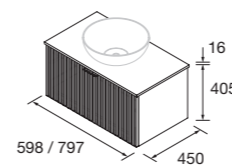

White cotton	€	Nogal Maya	€
600	105017	467	105018	447
800	105019	497	105020	477