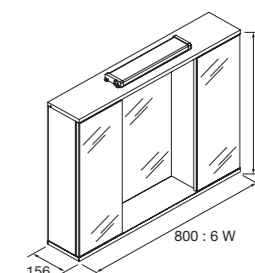

### ARMARIO LOIRA PUERTA ESPEJO

Medida 600: 1 puerta espejo 2 focos LED con interruptor

Medida 800: 2 puertas espejo 2 focos LED con interruptor

	Blanco brillo	€
600	97365	178
800	97366	217

**ANILLA**

200 x 185 x 70 mm