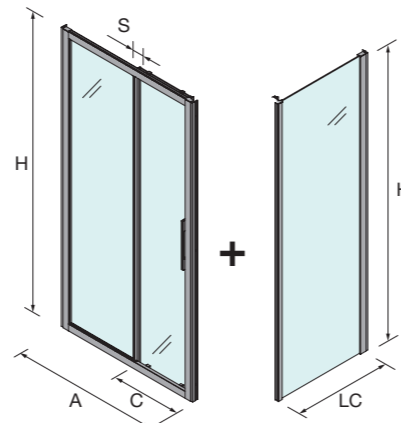

SERIE CLEAR II

- Vidrio templado de seguridad de 6 mm.
- Tratamiento anti-cal incluido.
- Sistema de apertura, puerta corredera.
- Tipo de cierre, goma solape.
- Compensación, 50 mm frontal / 25 mm lateral fijo.
- Reversible.
- Asa doble diseño minimalista.
- Rodamiento regulable.
- Sistema extensible
- Instalación sistema "click"

Frontal entre paredes
CORREDERA 1 PUERTA / 1 FIJO,
STOCK

Frontal con lateral fijo
CORREDERA 1 PUERTA / 1 FIJO, STOCK

FRONTAL DUCHA

PLATO	MEDIDAS (A)	ACCESO (C)	SOLAPE (S)	ALTURA (H)	Nº EMBALAJES	ACABADO	COD.	€
1100 - 1200	1070 - 1210	418 - 508	100 - 10	1950	1	Plata brillo	113925	360
1200 - 1300	1211 - 1310	508 - 568	60 - 10	1950	1	Plata brillo	113926	370
1300 - 1400	1311 - 1410	463 - 568	60 - 10	1950	1	Plata brillo	113927	380
1400 - 1500	1411 - 1510	513 - 618	60 - 10	1950	1	Plata brillo	113928	390
1500 - 1600	1511 - 1610	563 - 618	60 - 10	1950	1	Plata brillo	113929	400
1600 - 1700	1611 - 1710	658 - 713	60 - 10	1950	1	Plata brillo	113930	410
1700 - 1800	1711 - 1810	658 - 713	60 - 10	1950	1	Plata brillo	113931	420

FRONTAL DUCHA

PLATO	MEDIDAS (A)	ACCESO (C)	SOLAPE (S)	ALTURA (H)	Nº EMBALAJES	ACABADO	COD.	€
1100 - 1200	1070 - 1210	418 - 508	100 - 10	1950	1	Negro mate	113954	360
1200 - 1300	1211 - 1310	508 - 568	60 - 10	1950	1	Negro mate	113955	370
1300 - 1400	1311 - 1400	463 - 568	60 - 10	1950	1	Negro mate	113956	380
1400 - 1500	1411 - 1500	513 - 618	60 - 10	1950	1	Negro mate	113957	390
1500 - 1600	1511 - 1610	563 - 618	60 - 10	1950	1	Negro mate	113958	400
1600 - 1700	1611 - 1710	658 - 713	60 - 10	1950	1	Negro mate	113959	410
1700 - 1800	1711 - 1810	658 - 713	60 - 10	1950	1	Negro mate	113960	420

LATERALES FIJOS / para frontales de ducha

PLATO	LATERAL FIJO (LC)	ALTURA (H)	Nº EMBALAJES	ACABADO	COD.	€
700	670 - 690	1950	1	Plata brillo	113937	235
800	770 - 790	1950	1	Plata brillo	113938	245
900	870 - 890	1950	1	Plata brillo	113939	255