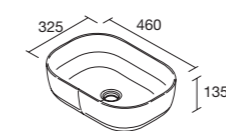

CARLA

Porcelana

	Blanco brillo	€
460	103343	120