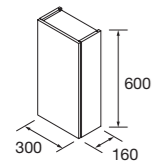

MODULO INFINITY 30X60X16

Baldas regulables de madera