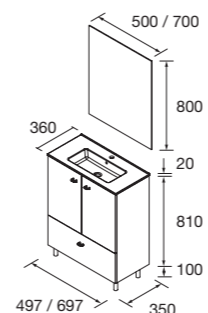

2 PUERTA + 1 CAJONES

Incluido juego de 4 patas negro mate.

	White Gloss	White satin	Natural	Roble África	€
500	113681	113711	113713	113712	425
700	113714	113715	113717	113716	451