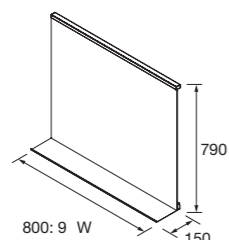

### ESPEJO BECKET

horizontal de luz led estante inferior negro incluido

	€
800 105600	205