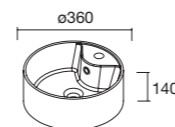

LISBOA

Porcelana

	Blanco brillo	€
360	90771	130