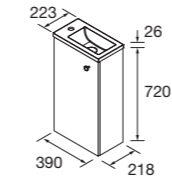

Personaliza tu mueble con un asa para mejorar el agarre

**CONJUNTO COMPLETO**

Compuesto de mueble, lavabo micro de carga mineral, espejo panorámico. Incluido pomo negro.

						€	
400	113726	113727	113728	113729	113730	113731	<b>289</b>