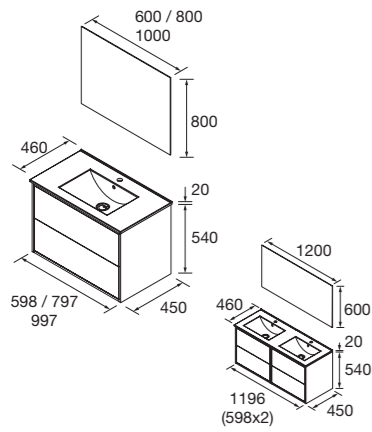

CONJUNTO COMPLETO

Compuesto de mueble, lavabo de porcelana y espejo. Incluido organizador de cajón.

	White satin	Black satin	Natural	€
600	112914	112915	112916	435
800	112917	112918	112919	484
1000	112920	112921	112922	554
1200	112923	112924	112925	905

CONJUNTO LAVABO

Compuesto de mueble y lavabo de porcelana. Incluido organizador de cajón.