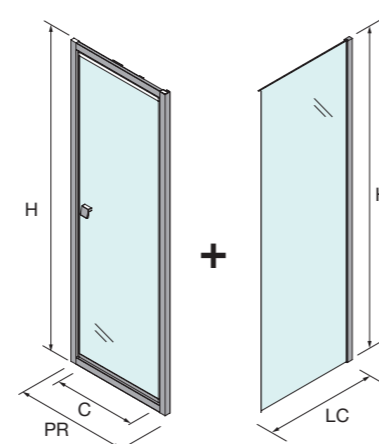

SERIE HABITAT

- Vidrio templado de seguridad de 6 mm.
- Tratamiento anti-cal incluido.
- Sistema de apertura, puerta abatible 90°.
- Aprovecha espacio 80% apertura interior
- Tipo de cierre, perfil magnético.
- Compensación, 20 mm cada lado.
- Reversible.
- Pomo doble diseño minilamista
- Instalación sistema "click"

PLATO	PUERTA REVERSIBLE (PR)	ACCESO (C)	ALTURA (H)	Nº EMBALAJES	ACABADO	COD.	€
700	670 - 710	510	1950	1	Plata brillo	113940	430
750	720 - 760	560	1950	1	Plata brillo	113941	440
800	770 - 810	610	1950	1	Plata brillo	113942	450
850	820 - 760	660	1950	1	Plata brillo	113943	460
900	870 - 910	710	1950	1	Plata brillo	113944	470
950	920 - 960	760	1950	1	Plata brillo	113945	480
1000	970 - 1010	810	1950	1	Plata brillo	113946	490

FRONTAL DE DUCHA

PLATO	PUERTA REVERSIBLE (PR)	ACCESO (C)	ALTURA (H)	Nº EMBALAJES	ACABADO	COD.	€
700	670 - 710	510	1950	1	Negro mate	113947	430
750	720 - 760	560	1950	1	Negro mate	113948	440
800	770 - 810	610	1950	1	Negro mate	113949	450
850	820 - 760	660	1950	1	Negro mate	113950	460
900	870 - 910	710	1950	1	Negro mate	113951	470
950	920 - 960	760	1950	1	Negro mate	113952	480
1000	970 - 1010	810	1950	1	Negro mate	113953	490

LATERALES FIJOS / para frontales de ducha

PLATO	LATERAL FIJO (LC)	ALTURA (H)	Nº EMBALAJES	ACABADO	COD.	€
700	670 - 690	1950	1	Plata brillo	113937	235
800	770 - 790	1950	1	Plata brillo	113938	245
900	870 - 890	1950	1	Plata brillo	113939	255

LATERALES FIJOS / para frontales de ducha

PLATO	LATERAL FIJO (LC)	ALTURA (H)	Nº EMBALAJES	ACABADO	COD.	€
700	670 - 690	1950	1	Negro mate	113966	235
800	770 - 790	1950	1	Negro mate	113967	245
900	870 - 890	1950	1	Negro mate	113968	255

SERIE HEAVEN

- Vidrio templado de seguridad de 8 mm.
- Tratamiento anti-cal incluido.
- Compensación, 10 mm.
- Reversible.
- Tensor incluido.
- Fabricación estándar.