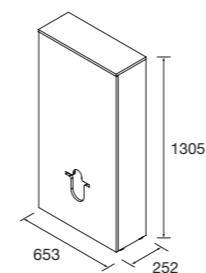

WC UNIT

Módulo para cubrir la cisterna empotrada. Se sirve en formato kit

		€	
650	87798	106295	125