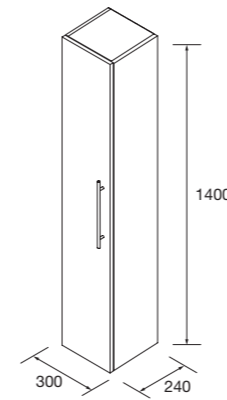

PILAR SILANE

Tirador Quilt Matt black incluido.

	White satin	Green satin	Roble áfrica	Nogal Maya	€
300	116147	116148	116149	116150	220

ORGANIZADOR CAJON

	Onix	€
323	114119	28

CAJÓN MADERA COMPLETO

	Onix	€
600	111835	35

TIRADORES QUILT

	Matt anodized	€
113508		21

LISBOA

Porcelana

	Blanco brillo	€
360	90771	130

CARLA

Porcelana

	Blanco brillo	€
460	103343	120

VARMEGA

Porcelana

	Blanco brillo	€
500	24553	153

KANDY

Porcelana

	Blanco brillo	€
360	91489	130

ALTIRO

Porcelana

	Blanco mate	€
390	24555	195

LOKUM

Porcelana

	Negro mate	€
400	87734	199