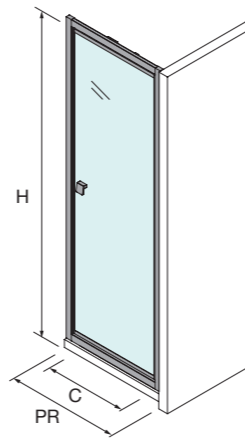

SERIE HABITAT

- Vidrio templado de seguridad de 6 mm.
- Tratamiento anti-cal incluido.
- Sistema de apertura, puerta abatible 90°.
- Aprovecha espacio 80% apertura interior
- Tipo de cierre, perfil magnético.
- Compensación, 20 mm cada lado.
- Reversible.
- Pomo doble diseño minilamista
- Instalación sistema "click"

PLATO	PUERTA REVERSIBLE (PR)	ACCESO (C)	ALTURA (H)	Nº EMBALAJES	ACABADO	COD.	€
700	670 - 710	510	1950	1	Plata brillo	113940	430
750	720 - 760	560	1950	1	Plata brillo	113941	440
800	770 - 810	610	1950	1	Plata brillo	113942	450
850	820 - 760	660	1950	1	Plata brillo	113943	460
900	870 - 910	710	1950	1	Plata brillo	113944	470
950	920 - 960	760	1950	1	Plata brillo	113945	480
1000	970 - 1010	810	1950	1	Plata brillo	113946	490

FRONTAL DE DUCHA

PLATO	PUERTA REVERSIBLE (PR)	ACCESO (C)	ALTURA (H)	Nº EMBALAJES	ACABADO	COD.	€
700	670 - 710	510	1950	1	Negro mate	113947	430
750	720 - 760	560	1950	1	Negro mate	113948	440
800	770 - 810	610	1950	1	Negro mate	113949	450
850	820 - 760	660	1950	1	Negro mate	113950	460
900	870 - 910	710	1950	1	Negro mate	113951	470
950	920 - 960	760	1950	1	Negro mate	113952	480
1000	970 - 1010	810	1950	1	Negro mate	113953	490

LATERALES FIJOS / para frontales de ducha

PLATO	LATERAL FIJO (LC)	ALTURA (H)	Nº EMBALAJES	ACABADO	COD.	€
700	670 - 690	1950	1	Plata brillo	113937	235
800	770 - 790	1950	1	Plata brillo	113938	245
900	870 - 890	1950	1	Plata brillo	113939	255

LATERALES FIJOS / para frontales de ducha

PLATO	LATERAL FIJO (LC)	ALTURA (H)	Nº EMBALAJES	ACABADO	COD.	€
700	670 - 690	1950	1	Negro mate	113966	235
800	770 - 790	1950	1	Negro mate	113967	245
900	870 - 890	1950	1	Negro mate	113968	255

SERIE HEAVEN

- Vidrio templado de seguridad de 8 mm.
- Tratamiento anti-cal incluido.
- Compensación, 10 mm.
- Reversible.
- Tensor incluido.
- Fabricación estándar.