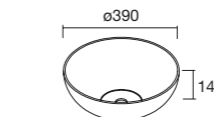

ALTIRO

Porcelana

Blanco mate €

390 24555 195