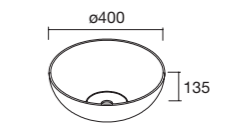

### ALTIRO

Porcelana

	Blanco mate	€
390	24555	195