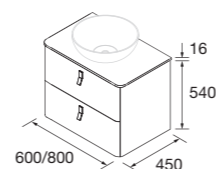

Blanco mate	Bosque*	Antracita	€
600	116133	116135	116134	638
800	116136	116138	116137	678

NOTA: tiradores en acabado cromo brillo, excepto muebles con (*) acabado negro