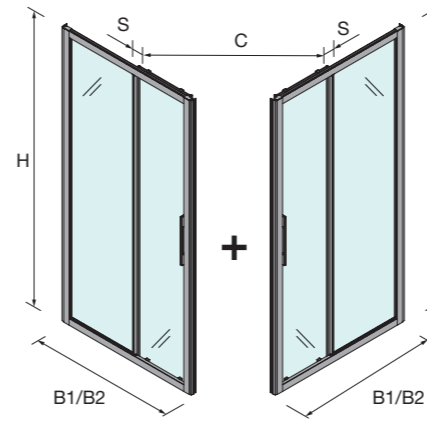

SERIE CLEAR II

- Vidrio templado de seguridad de 6 mm.
- Tratamiento anti-cal incluido.
- Sistema de apertura, puerta corredera.
- Tipo de cierre, goma solape.
- Compensación, 50 mm frontal / 25 mm lateral fijo.
- Reversible.
- Asa doble diseño minimalista.
- Rodamiento regulable.
- Sistema extensible
- Instalación sistema "click"

Angular de ducha
CORREDERA 2 PUERTAS / 2 FIJOS, STOCK