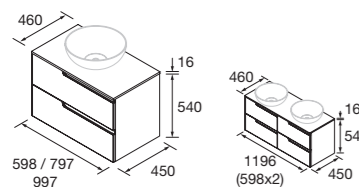

White satin	Natural	Roble África	Nogal Maya	€
600	111804	113634	111803	113504	369
800	111807	113635	111806	113505	399
1000	111810	113636	111809	113506	449
1200	111814	113637	111813	113507	699

CONJUNTO ENCIMERA ROBLE ÁFRICA

Compuesto de mueble White satin y encimera en acabado Roble África. Incluido organizador de cajón. Lavabo de posar no incluido.