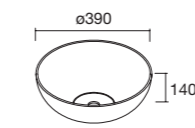

ALTIRO

Porcelana

	Blanco mate	€
390	24555	195