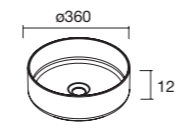

KANDY

Porcelana

	Blanco brillo	€
360	91489	130