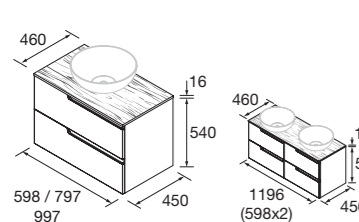

Roble África	€
600	111802	369
800	111805	399
1000	111808	449
1200	111811	699