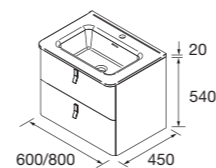

### CONJUNTO LAVABO

Compuesto de mueble y lavabo de porcelana blanco mate, Incluido tiradores.

	Blanco mate	Bosque*	Antracita	€
600	113510	113512	113511	640
800	113513	113515	113514	692

NOTA: tiradores en acabado cromo brillo, excepto muebles con (\*) acabado negro