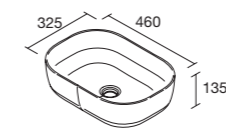

CARLA

Porcelana

	Blanco brillo	€
460	103343	120