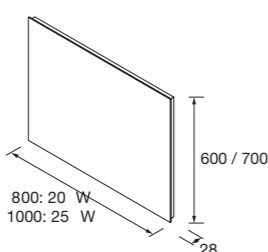

ESPEJO BLOCK

horizontal vertical luz led

	€
800 97308	200
1000 105598	265

800: 20 W
1000: 25 W