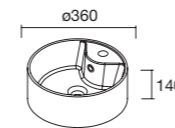

LISBOA

Porcelana

	Blanco brillo	€
360	90771	130