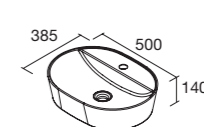

VARMEGA

Porcelana

	Blanco brillo	€
500	24553	153