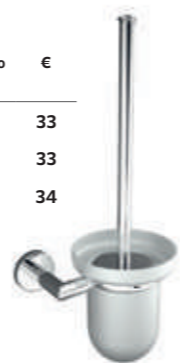

345/445/545 x 45 x 70 mm

345	12794	33
445	12793	33
545	12792	34

**PORTARROLLOS CON TAPA**

140 x 150 x 70 mm

140	12798	28
-----	-------	----

**PORTARROLLOS SUPLETORIO**

60 x 180 x 95 mm

60	12800	32
----	-------	----

**PORTARROLLOS SIN TAPA**

165 x 45 x 70 mm

165	12799	26
-----	-------	----

**ESCOBILLERO**

160 x 410 x 120 mm

160	12803	42
-----	-------	----

**SOPORTE PLANCHA**

95 x 114 x 69 mm