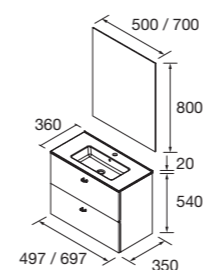

2 CAJONES

	White Gloss	White satin	Natural	Roble África	€
500	113665	113666	113668	113667	405
700	113669	113670	113672	113671	431