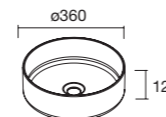

KANDY

Porcelana

Blanco brillo €

360 91489 130