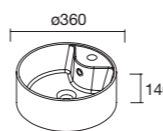

LISBOA

Porcelana

	Blanco brillo	€
360	90771	130