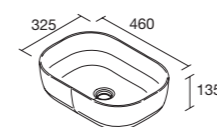

CARLA

Porcelana

	Blanco brillo	€
460	103343	120