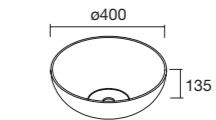

### ALTIRO

Porcelana

Blanco mate €

390 24555 195