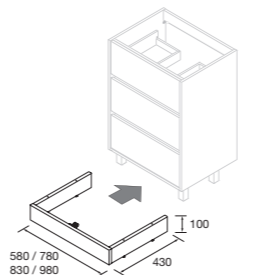

ZÓCALO

	White cotton	White satin	Black satin	Blue satin	Green satin	Red satin	Natural	Roble áfrica	Nogal Maya	€
600	82059	104517	104518	104519	104520	104521	104522	104523	104524	26
800	82060	104567	104568	104569	104570	104571	104572	104573	104574	28
850	87489	104575	104576	104577	104578	104579	104580	104581	104582	29
1000	82061	104584	104585	104586	104587	104588	104589	104590	104591	30

ORGANIZADOR CAJON

	Onix	€
323	114119	28