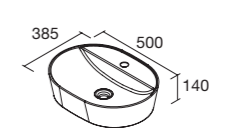

VARMEGA

Porcelana

	Blanco brillo	€
500	24553	153