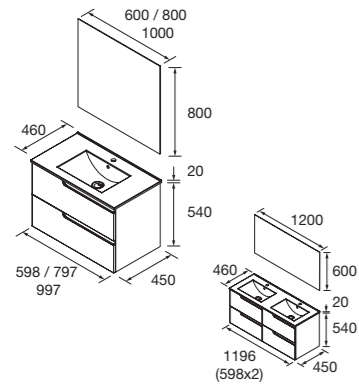

CONJUNTO COMPLETO

Compuesto de mueble, lavabo de porcelana y espejo. Incluido organizador de cajón.

	White satin	Natural	Roble África	Nogal Maya	€
600	111770	113618	111774	113487	463
800	111771	113619	111775	113488	508
1000	111772	113620	111776	113489	583
1200	111773	113621	111777	113490	999