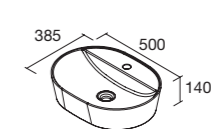

VARMEGA

Porcelana

Blanco brillo €

500 24553 153