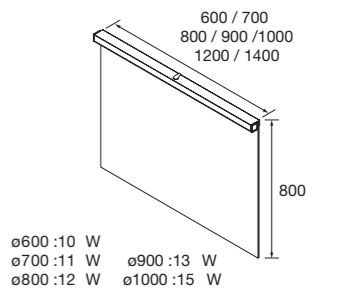

Consulta nuestra guía de taladros para encimeras.