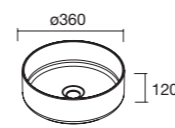

KANDY

Porcelana

	Blanco brillo	€
360	91489	130