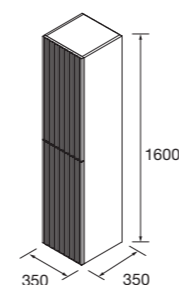

PILAR BIBA

	White cotton	€	Nogal Maya	€
350	102250	455	102252	425