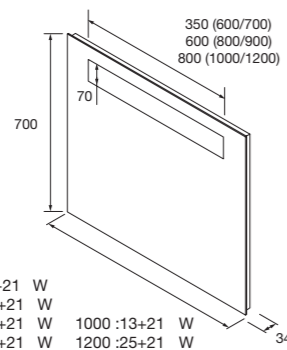

ESPEJO ALCOR

	€
600 97309	180
700 97311	191
800 97313	202
900 97314	213
1000 97315	224
1200 97316	246

600 :7+21 W
700 :10+21 W
800 :11+21 W 1000 :13+21 W
900 :12+21 W 1200 :25+21 W