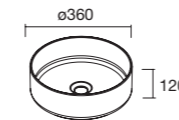

KANDY

Porcelana

Blanco brillo €

360 91489 130