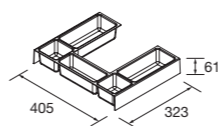

ORGANIZADOR CAJON

	Onix	€
323	114119	28