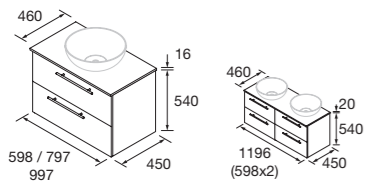

White satin	Green satin	Roble áfrica	Nogal Maya	€
600	113598	113599	113600	113601	250
800	113602	113603	113604	113605	300
1000	113606	113607	113608	113609	350
1200	113610	113611	113612	113613	510