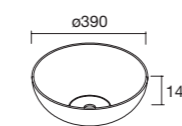

ALTIRO

Porcelana

	Blanco mate	€
390	24555	195