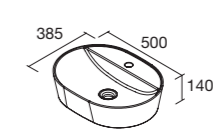

VARMEGA

Porcelana

	Blanco brillo	€
500	24553	153