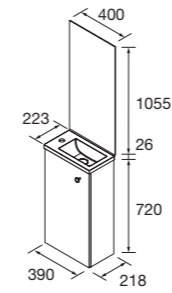

CONJUNTO COMPLETO

Compuesto de mueble, lavabo micro de carga mineral, espejo panorámico. Incluido pomo negro.

						€	
400	113726	113727	113728	113729	113730	113731	289