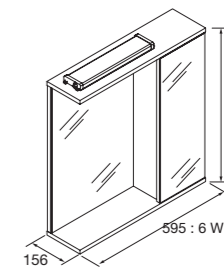

### ARMARIO LOIRA PUERTA ESPEJO

Medida 600: 1 puerta espejo 2 focos LED con interruptor

Medida 800: 2 puertas espejo 2 focos LED con interruptor

	Blanco brillo	€
600	97365	178
800	97366	217

**ANILLA**

200 x 185 x 70 mm