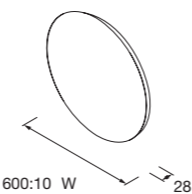

ESPEJO NORA

circular con luz

	€
600 105597	180
800 97307	195

600:10 W
800:13 W