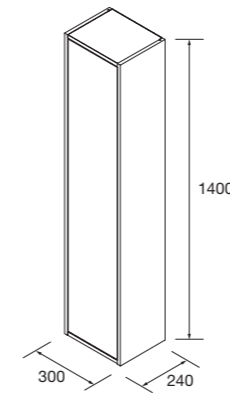

PILAR OPTIMUS

	White satin	Black satin	Natural	€
300	104186	104187	104167	254

CAJÓN MADERA COMPLETO

	Onix	€
600	111835	35

LISBOA

Porcelana

	Blanco brillo	€
360	90771	130

CARLA

Porcelana

	Blanco brillo	€
460	103343	120

VARMEGA

Porcelana

	Blanco brillo	€
500	24553	153

KANDY

Porcelana

	Blanco brillo	€
360	91489	130

ALTIRO

Porcelana

	Blanco mate	€
390	24555	195

LOKUM

Porcelana

	Negro mate	€
400	87734	199