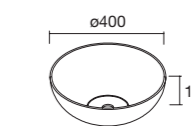

#### ALTIRO

Porcelana

	Blanco mate	€
390	24555	195