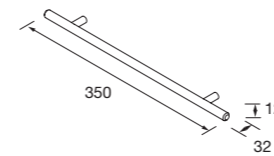

TIRADORES MARVILLE

		€	
350	94030	66505	9