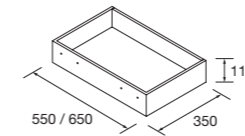

CAJÓN MADERA COMPLETO

	Onix	€
600	111835	35