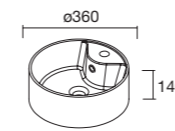

LISBOA

Porcelana

	Blanco brillo	€
360	90771	130