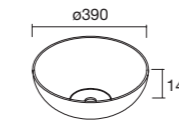

ALTIRO

Porcelana

Blanco mate €

390 24555 195