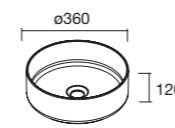

KANDY

Porcelana

	Blanco brillo	€
360	91489	130