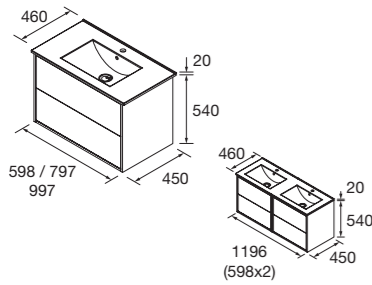

White satin	Black satin	Natural	€
600	104607	104608	104609	337
800	104610	104611	104612	384
1000	104613	104614	104615	453
1200	104616	104617	104618	785

CONJUNTO ENCIMERA

Compuesto de mueble y encimera del acabado del mueble. Incluido organizador de cajón. Lavabo de posar no incluido.