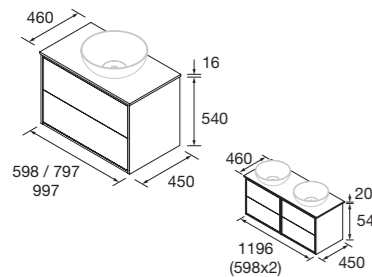

White satin	Black satin	Natural	€
600	104645	104646	104647	265
800	104648	104649	104650	320
1000	104651	104652	104653	390
1200	104654	104655	104656	585