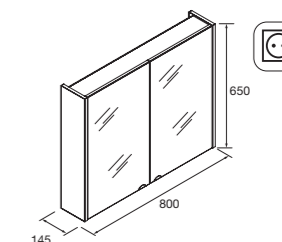

Enchufe con interruptor incluido