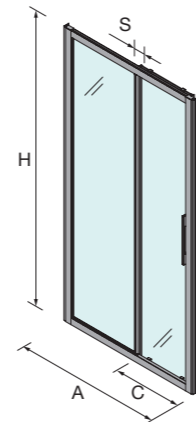

SERIE CLEAR II

- Vidrio templado de seguridad de 6 mm.
- Tratamiento anti-cal incluido.
- Sistema de apertura, puerta corredera.
- Tipo de cierre, goma solape.
- Compensación, 50 mm frontal / 25 mm lateral fijo.
- Reversible.
- Asa doble diseño minimalista.
- Rodamiento regulable.
- Sistema extensible
- Instalación sistema "click"

Frontal entre paredes
CORREDERA 1 PUERTA / 1 FIJO,
STOCK

Frontal con lateral fijo
CORREDERA 1 PUERTA / 1 FIJO, STOCK

FRONTAL DUCHA

PLATO	MEDIDAS (A)	ACCESO (C)	SOLAPE (S)	ALTURA (H)	Nº EMBALAJES	ACABADO	COD.	€
1100 - 1200	1070 - 1210	418 - 508	100 - 10	1950	1	Plata brillo	113925	360
1200 - 1300	1211 - 1310	508 - 568	60 - 10	1950	1	Plata brillo	113926	370
1300 - 1400	1311 - 1410	463 - 568	60 - 10	1950	1	Plata brillo	113927	380
1400 - 1500	1411 - 1510	513 - 618	60 - 10	1950	1	Plata brillo	113928	390
1500 - 1600	1511 - 1610	563 - 618	60 - 10	1950	1	Plata brillo	113929	400
1600 - 1700	1611 - 1710	658 - 713	60 - 10	1950	1	Plata brillo	113930	410
1700 - 1800	1711 - 1810	658 - 713	60 - 10	1950	1	Plata brillo	113931	420

FRONTAL DUCHA

PLATO	MEDIDAS (A)	ACCESO (C)	SOLAPE (S)	ALTURA (H)	Nº EMBALAJES	ACABADO	COD.	€
1100 - 1200	1070 - 1210	418 - 508	100 - 10	1950	1	Negro mate	113954	360
1200 - 1300	1211 - 1310	508 - 568	60 - 10	1950	1	Negro mate	113955	370
1300 - 1400	1311 - 1400	463 - 568	60 - 10	1950	1	Negro mate	113956	380
1400 - 1500	1411 - 1500	513 - 618	60 - 10	1950	1	Negro mate	113957	390
1500 - 1600	1511 - 1610	563 - 618	60 - 10	1950	1	Negro mate	113958	400
1600 - 1700	1611 - 1710	658 - 713	60 - 10	1950	1	Negro mate	113959	410
1700 - 1800	1711 - 1810	658 - 713	60 - 10	1950	1	Negro mate	113960	420

LATERALES FIJOS / para frontales de ducha

PLATO	LATERAL FIJO (LC)	ALTURA (H)	Nº EMBALAJES	ACABADO	COD.	€
700	670 - 690	1950	1	Plata brillo	113937	235
800	770 - 790	1950	1	Plata brillo	113938	245
900	870 - 890	1950	1	Plata brillo	113939	255