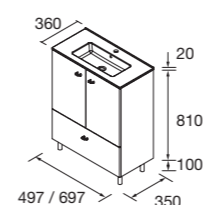

2 PUERTA + 1 CAJONES

Incluido juego de 4 patas negro mate.

	White Gloss	White satin	Natural	Roble África	€
500	113718	113719	113721	113720	350
700	113722	113723	113725	113724	370