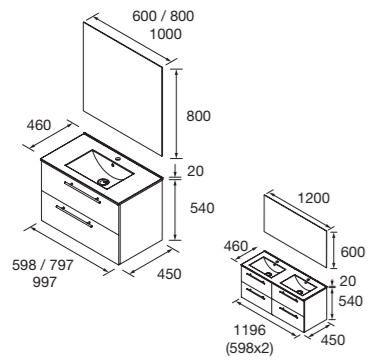

CONJUNTO COMPLETO

Compuesto de mueble, lavabo de porcelana y espejo. Tirador Quilt Matt black incluido.

	White satin	Green satin	Roble áfrica	Nogal Maya	€
600	113545	113546	113547	113548	388
800	113549	113550	113551	113552	434
1000	113553	113554	113555	113556	508
1200	113557	113558	113559	113560	825