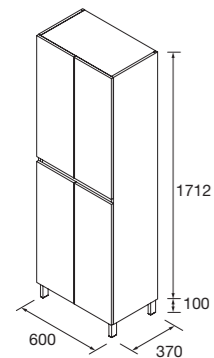

PILAR INFINITY 60X181X37

Baldas regulables de madera