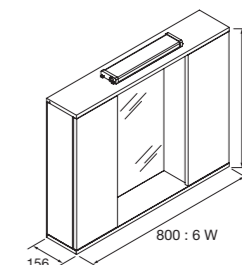

ESPEJO ALCOR

	€
600 97309	180
700 97311	191
800 97313	202
900 97314	213
1000 97315	224
1200 97316	246

600 :7+21 W
700 :10+21 W
800 :11+21 W 1000 :13+21 W
900 :12+21 W 1200 :25+21 W

ESPEJO LINIIA

	€
600 113643	190
800 113644	210
1000 113645	230
1200 113646	250

600: 12W
800: 20W
1000: 20W
1200: 20W

ARMARIO SCHWAN

2 puertas espejo con interruptor y enchufe.

	Blanco brillo	€
600	24066	216
800	24067	245

Enchufe con interruptor incluido

ESPEJO BECKET

horizontal de luz led estante inferior negro incluido

	€
800 105600	205

ESPEJO NORA

circular con luz

	€
600 105597	180
800 97307	195

600:10 W
800:13 W

ARMARIO LOIRA

Medida 600: 1 puerta blanco brillo 2 focos LED con interruptor

Medida 800: 2 puertas blanco brillo 2 focos LED con interruptor

	Blanco brillo	€
600	97367	164
800	97368	190

ESPEJO BLOCK

horizontal vertical luz led

	€
800 97308	200
1000 105598	265

800: 20 W
1000: 25 W

ESPEJO THAIS

vertical con luz led

	€
450 105599	220

450: 12 W

ARMARIO LOIRA PUERTA ESPEJO

Medida 600: 1 puerta espejo 2 focos LED con interruptor

Medida 800: 2 puertas espejo 2 focos LED con interruptor

	Blanco brillo	€
600	97365	178
800	97366	217