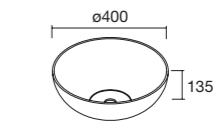

### ALTIRO

Porcelana

	Blanco mate	€
390	24555	195