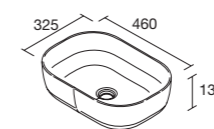

CARLA

Porcelana

Blanco brillo €

460 103343 120