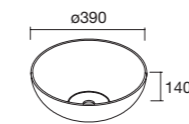

ALTIRO

Porcelana

	Blanco mate	€
390	24555	195