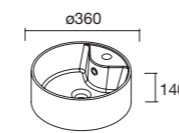

LISBOA

Porcelana

Blanco brillo €

360 90771 130