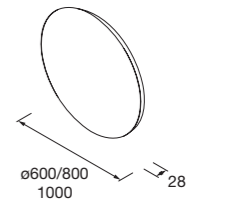

ESPEJO OPTIMUS

Espejo y aplique optimus.
luz led

€

600 106045 178

700 106046 185

800 106047 193

900 106048 203

1000 106049 213

1200 106050 322

1400 106051 339