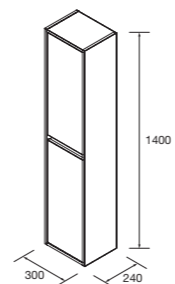

PILAR NOJA

	White Gloss	White satin	Black satin	Blue satin	Green satin	Red satin	Natural	Roble áfrica	Nogal Maya	€
300	104360	104361	104362	104363	104364	104365	104366	104367	104368	208