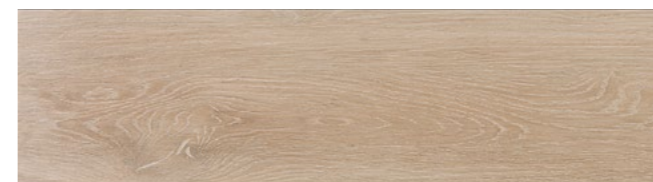

Pavimento porcelánico efecto madera.

Datos técnicos:

espesor: 8,2 mm

m²/caja: 1,05 m²

m²/palet: 75,6 m²

Colores disponibles

Haya

Natural