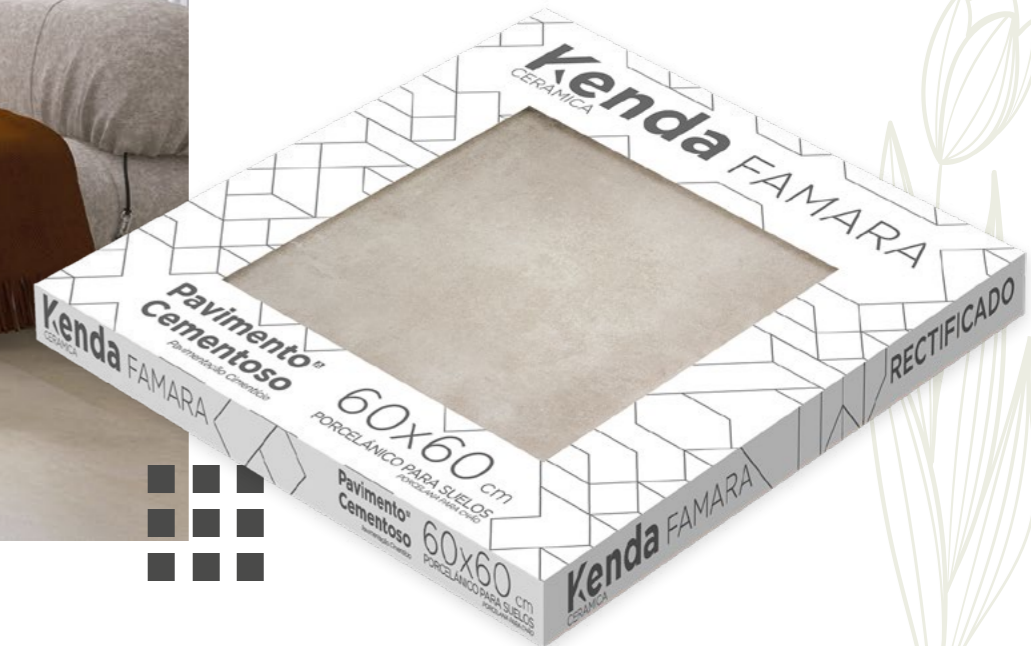

Grey

Kenda Famara
60 x 60 cm
Color: Crema

Kenda FAMARA

CERAMICA

Como el Risco de Famara bañado por la luz del sol, este **pavimento porcelánico rectificado** despierta con sus **tonalidades gris y crema**, revitalizando cualquier entorno **interior o exterior**. Su belleza y exclusividad, aportará el toque diferenciador al conjunto de tu hogar, como esa vista privilegiada que deja sin aliento y que permanece para siempre en tu retina. Tus suelos se convertirán en el hilo conductor para conseguir la calidez y personalidad que anhelas en tus espacios, con una comodidad que aporta paz a su característica antideslizante Slipstop.

Kenda FAMARA

CERAMICA

60 x 60 cm

Pavimento Interior y exterior Antideslizante
Antihielo Destonificado Mate

Pavimento
rectificado.
Porcelánico.

Datos técnicos:

espesor: 9,5 mm

m²/caja: 1,42 m²