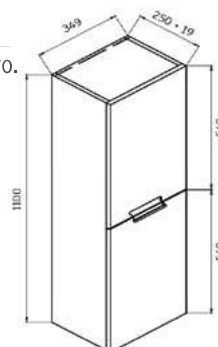

SEMICOLUMNA

2 Puertas. Cierre progresivo. Acabado lacado.

Colores disponibles: