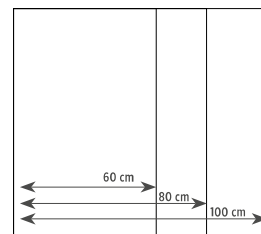

REFERENCIA	PRODUCTO
1980300001	ESPEJO LISO 60 CM
1980300002	ESPEJO LISO 80 CM
1980300003	ESPEJO LISO 100 CM
1980300010	ESPEJO LED 60 CM
1980300011	ESPEJO LED 80 CM
1980300012	ESPEJO LED 100 CM