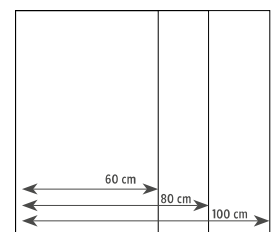

REFERENCIA	PRODUCTO
1980300001	ESPEJO LISO 60 CM
1980300002	ESPEJO LISO 80 CM
1980300003	ESPEJO LISO 100 CM
1980300010	ESPEJO LED 60 CM
1980300011	ESPEJO LED 80 CM
1980300012	ESPEJO LED 100 CM