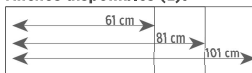

Colores disponibles:

Anchos disponibles (L):

LAVABO CERÁMICO BLANCO

Tamaños disponibles de 61 cm, 81 cm y 101 cm.

REFERENCIA	PRODUCTO
1980220001	LAVABO CERÁMICO BLANCO 61 CM
1980220002	LAVABO CERÁMICO BLANCO 81 CM
1980220003	LAVABO CERÁMICO BLANCO 101 CM