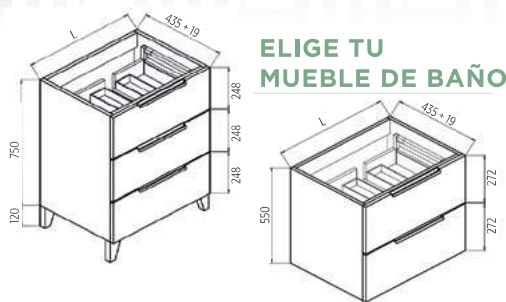

60 cm

80 cm

100 cm

ELEMENTOS COMBINABLES

3 CAJONES

CON PATAS

ELIGE TU MUEBLE DE BAÑO

REFERENCIA	PRODUCTO
1980100001	MUEBLE DE BAÑO EVY 2 CAJONES SUSPENDIDO BLANCO 60 CM MATE
1980100002	MUEBLE DE BAÑO EVY 2 CAJONES SUSPENDIDO BLANCO 80 CM MATE
1980100003	MUEBLE DE BAÑO EVY 2 CAJONES SUSPENDIDO BLANCO 100 CM MATE
1980100010	MUEBLE DE BAÑO EVY 2 CAJONES SUSPENDIDO GRAFITO 60 CM MATE
1980100011	MUEBLE DE BAÑO EVY 2 CAJONES SUSPENDIDO GRAFITO 80 CM MATE
1980100012	MUEBLE DE BAÑO EVY 2 CAJONES SUSPENDIDO GRAFITO 100 CM MATE
1980110001	MUEBLE DE BAÑO GRANT 3 CAJONES CON PATAS BLANCO 60 CM MATE
1980110002	MUEBLE DE BAÑO GRANT 3 CAJONES CON PATAS BLANCO 80 CM MATE
1980110003	MUEBLE DE BAÑO GRANT 3 CAJONES CON PATAS BLANCO 100 CM MATE
1980110010	MUEBLE DE BAÑO GRANT 3 CAJONES CON PATAS GRAFITO 60 CM MATE
1980110011	MUEBLE DE BAÑO GRANT 3 CAJONES CON PATAS GRAFITO 80 CM MATE
1980110012	MUEBLE DE BAÑO GRANT 3 CAJONES CON PATAS GRAFITO 100 CM MATE