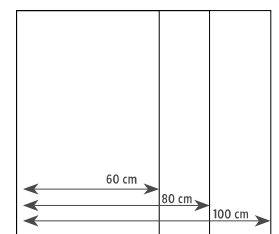

REFERENCIA	PRODUCTO
1980300001	ESPEJO LISO 60 CM
1980300002	ESPEJO LISO 80 CM
1980300003	ESPEJO LISO 100 CM
1980300010	ESPEJO LED 60 CM
1980300011	ESPEJO LED 80 CM
1980300012	ESPEJO LED 100 CM