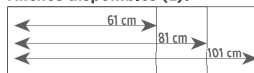

Anchos disponibles (L):

LAVABO CERÁMICO BLANCO

Tamaños disponibles de 61 cm, 81 cm y 101 cm.

REFERENCIA	PRODUCTO
1980220001	LAVABO CERÁMICO BLANCO 61 CM
1980220002	LAVABO CERÁMICO BLANCO 81 CM
1980220003	LAVABO CERÁMICO BLANCO 101 CM