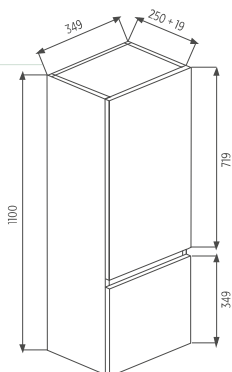

SEMICOLUMNA

2 Puertas.
Cierre progresivo.

Colores disponibles: