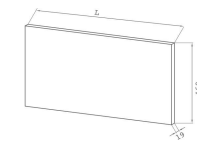

Colores disponibles:

Anchos disponibles (L):

LAVABO CERÁMICO BLANCO

Tamaños disponibles de 61 cm, 81 cm y 101 cm.

REFERENCIA	PRODUCTO
1980220001	LAVABO CERÁMICO BLANCO 61 CM
1980220002	LAVABO CERÁMICO BLANCO 81 CM
1980220003	LAVABO CERÁMICO BLANCO 101 CM