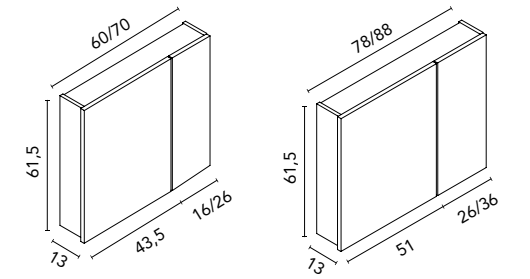

Luminarias

Llum

		€
30	124752	72
50	124753	110

Temperatura 5700K
Llum 30 · 8W / 798LM · Llum 50 · 12W / 1020LM

Luce

		€
30 (Black)	125158	72
30	123395	72
50	123396	110

Temperatura 5700K
Luce 30 · 8W / 525LM · Luce 50 · 12W / 1020LM

Uri

		€
20	126073	45
30	126266	72

Temperatura 4000K
Uri 20 · 3W / 300LM · Uri 30 · 4W / 400LM

Limit

		€
50	127234	88
60	127159	112
80	127160	138
100	127161	162
120	127162	174

Luminaria Limit no apta para camerinos.
Temperatura 4000K
Limit 60 · 15W / 1135LM · Limit 80 · 20W / 1480LM · Limit 100 · 25W / 1790LM · Limit 120 · 30W / 2130LM

Sunna

		€
15	126339	101
25	126217	101

Temperatura 4000K
5W / 400LM

Camerinos

Fenix

ESPEJO

			€
80x60	Camerino (50) + espejo (30) · Rev.	C0073470	352
90x60	Camerino (50) + espejo (40) · Rev.	C0073471	358
100x60	Camerino (50) + espejo (50) · Rev.	C0073472	363
100x60	Espejo (25) + camerino (50) + espejo (25) · Rev.	C0073474	453
120x60	Camerino (50) + espejo (70) · Rev.	C0073475	383
120x60	Camerino (50) + espejo (20) + camerino (50) · Rev.	C0073476	592

Distribución interior: 2 estantes de cristal. Altura: 60 cm. Profundidad 13 cm.

Conjunto compuesto por camerino (50x60 cm) junto con espejo más repisa. Camerino con costados exteriores y cantos en espejo, interiores en acabado mokka.

Tirador metálico cromado brillo. Puerta con posibilidad de apertura hacia la derecha o hacia la izquierda.

Espejo con trasera, sin rebaje, de 1,6 cm y canto espejo.
Repisa en gris aluminio satinado.

Camerinos

Nika

BLANCO

GRIS

	BLANCO	€	GRIS	€
60x61,5	119113	236	119865	255
70x61,5	119114	244	119754	288
80x61,5	119115	257	120094	300
90x61,5	119116	277	119755	309
100x61,5	119117	312	120316	345
120x61,5	119118	352	119756	387

Distribución interior: 2 estantes de cristal. Altura: 61,5 cm. Profundidad 13,5 cm.