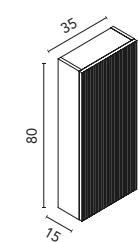

Vora · fondo 46

New

VORA 80 1C
Verde Mineral · Mueble + lavabo integrado

C0078015 · **438 €**

VORA 80 1C
Verde Mineral · Conjunto premium
Espejo con iluminación incluido

C0078023 · **638 €**

Toallero SUMI
Negro Mate

C0078259 · **64 €**

Columna VORA 2P
Verde Mineral

C0078259 · **353 €**

Vora · lavabo integrado Cairo

		NO20 Hickory Nature	NO21 Nogal Noite	BL20M Blanco Mate	VD22M Verde Mineral	€
Set 80 1C	Mueble + Lavabo	C0078016	C0078017	C0078014	C0078015	438
	Conjunto completo*	C0078020	C0078021	C0078018	C0078019	538
	Conjunto premium**	C0078024	C0078025	C0078022	C0078023	638
Set 100 1C	Mueble + Lavabo	C0078028	C0078029	C0078026	C0078027	560
	Conjunto completo*	C0078032	C0078033	C0078030	C0078031	660
	Conjunto premium**	C0078036	C0078037	C0078034	C0078035	770
Set 80 2C	Mueble + Lavabo	C0077992	C0077993	C0077990	C0077991	540
	Conjunto completo*	C0077996	C0077997	C0077994	C0077995	649
	Conjunto premium**	C0078000	C0078001	C0077998	C0077999	759
Set 100 2C	Mueble + Lavabo	C0078004	C0078005	C0078002	C0078003	638
	Conjunto completo*	C0078008	C0078009	C0078006	C0078007	749
	Conjunto premium**	C0078012	C0078013	C0078010	C0078011	859

* **Conj. completo:** Luminaria Lucce 30 + espejo Murano + lavabo cerámico Cairo blanco brillo + mueble Vora.
** **Conj. premium:** Espejo Aine + lavabo cerámico Cairo blanco brillo + mueble Vora.

Tiradores incluidos. Para muebles de 1C, sifón ahorra espacio incluido.

Cajitas organizadoras en fumé cuero para el interior del mueble de un cajón.

Mueble de dos cajones con distribuidor en el cajón superior.

Acabados Vora

Hickory Nature · RO20
Tirador Niquel

Nogal Noite · RO21
Tirador Habana

Blanco Mate · BL20M
Tirador Blanco

Verde Mineral · VD22M
Tirador Verde Mineral

Columna Vora