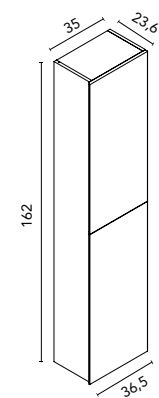

Columna Mio

					€	
	RO8	OL1	MA15M	BL20M		
	Roble Blanco	Olmo Gris	Arena Mate	Blanco Mate		
36,5 2P	Apertura DCH	C0074134	C0074135	C0074136	C0074137	318
	Apertura IZQ	C0074138	C0074139	C0074140	C0074141	318

Distribución interior: Un estante fijo en madera, cuatro estantes regulables en cristal.
Puertas con cierre amortiguado.

Altos Style

					€	
	RO8	OL1	MA15M	BL20M		
	Roble Blanco	Olmo Gris	Arena Mate	Blanco Mate		
35 1P	Reversible	C0074690	C0074689	C0073198	C0073197	157
50 2P		C0074692	C0074691	C0073331	C0073199	184

Distribución interior: Dos estantes en cristal.
Puertas con cierre amortiguado.