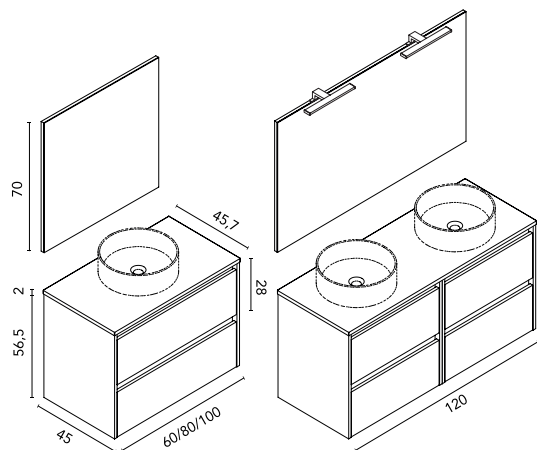

* Conj. basic: Espejo Murano + encimera en PVC Blanco Mate + mueble Sansa.
** Conj. completo: Luminaria Uri 30 + espejo Murano + encimera en PVC Blanco Mate + mueble Sansa.

Lavabo no incluido en los conjuntos. Opciones de lavabos en página 56.