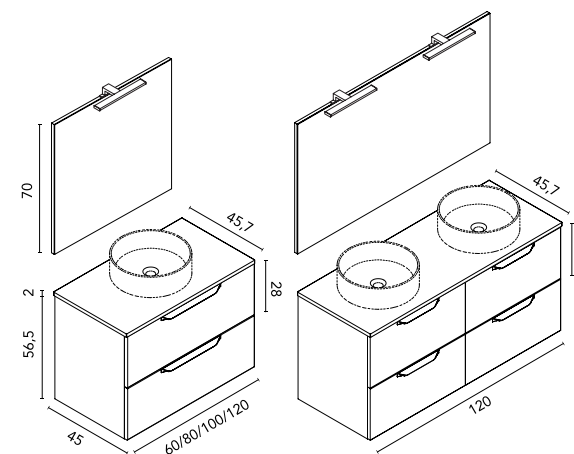

Urban · lavabo sobre encimera

		BL19 Blanco Nature	RO6 Beige Nature	GR37 Gris Nature	BL20M Blanco Mate	€
Set 60 2C	Mueble + Encimera	C0076520	C0076521	C0076522	C0076523	395
	Conjunto completo*	C0076540	C0076541	C0076542	C0076543	480
Set 80 2C	Mueble + Encimera	C0076524	C0076525	C0076526	C0076527	440
	Conjunto completo*	C0076544	C0076545	C0076546	C0076547	535
Set 100 2C	Mueble + Encimera	C0076528	C0076529	C0076530	C0076531	520
	Conjunto completo*	C0076548	C0076549	C0076550	C0076551	620
Set 120 2C	Mueble + Encimera	C0076532	C0076533	C0076534	C0076535	690
	Conjunto completo*	C0076552	C0076553	C0076554	C0076555	885
Set 120 4C	Mueble + Encimera	C0076536	C0076537	C0076538	C0076539	775
	Conjunto completo*	C0076556	C0076557	C0076558	C0076559	985

* **Conj. completo:** Luminaria Uri 30 + espejo Murano + encimera PVC Blanco Mate + mueble Urban.
Lavabo no incluido en los conjuntos. Opciones de lavabos en página 56.