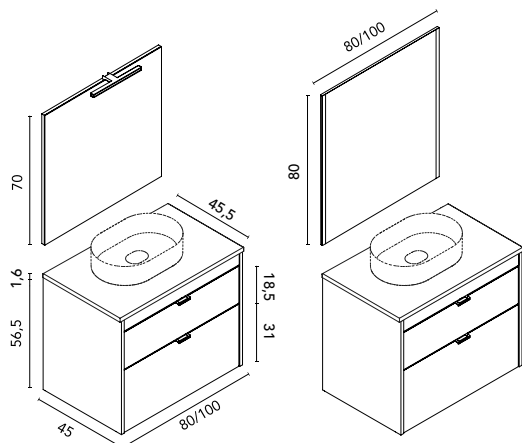

C0077517 · **489 €**

LOGIKA 80 2C
Azul Talco Pure · Conjunto premium
Espejo con iluminación incluido

C0077521 · **699 €**

Lavabo SUN
Cerámico · Cotton

128821 · **269 €**

PRUEBA NUESTRA
REALIDAD
AUMENTADA

Logika · lavabo sobre encimera