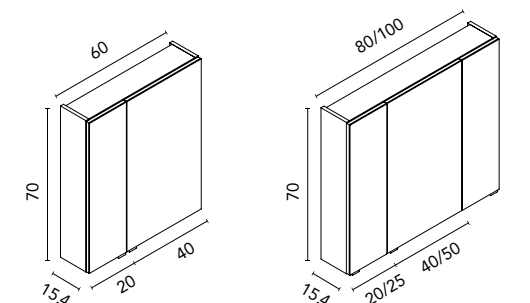

Distribución interior: 2 estantes de cristal. Altura: 61,5 cm. Profundidad 13,5 cm.

Camerino con bisagras de cierre amortiguado. Perfil disponible en dos acabados, lacado blanco y melamina gris metálica.