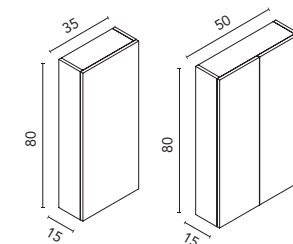

Tiradores sueltos

	INOX	BLANCO	ANTRACITA	€	
80	2 unidades	130537	130535	130536	55
100	2 unidades	130540	130538	130539	65

Aluminio extrusionado pintado en mate.

Columna Logika

	NO18 Nogal Ártico	BL26 Blanco Pure	AZ8 Azul Pure	VD19 Verde Pure	€	
30 2P	Reversible	C0077547	C0077544	C0077546	C0077545	231

Distribución interior: Un estante fijo en madera, dos estantes regulables en madera. Puertas con apertura y cierre push.

Altos Style

	NO18 Nogal Ártico	BL26 Blanco Pure	AZ8 Azul Pure	VD19 Verde Pure	€	
35 1P	Reversible	C0077539	C0077536	C0077538	C0077537	157
50 2P		C0077543	C0077540	C0077542	C0077541	184

Distribución interior: Dos estantes en cristal. Puertas con cierre amortiguado.