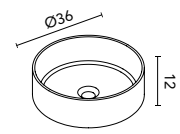

Nysa

BLANCO €

Ø35 125816 **118**

Lavabo cerámico acabado brillo.