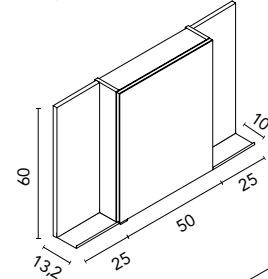

Camerinos

Fenix

ESPEJO

			€
80x60	Camerino (50) + espejo (30) · Rev.	C0073470	352
90x60	Camerino (50) + espejo (40) · Rev.	C0073471	358
100x60	Camerino (50) + espejo (50) · Rev.	C0073472	363
100x60	Espejo (25) + camerino (50) + espejo (25) · Rev.	C0073474	453
120x60	Camerino (50) + espejo (70) · Rev.	C0073475	383
120x60	Camerino (50) + espejo (20) + camerino (50) · Rev.	C0073476	592

Distribución interior: 2 estantes de cristal. Altura: 60 cm. Profundidad 13 cm.

Conjunto compuesto por camerino (50x60 cm) junto con espejo más repisa. Camerino con costados exteriores y cantos en espejo, interiores en acabado mokka.

Tirador metálico cromado brillo. Puerta con posibilidad de apertura hacia la derecha o hacia la izquierda.

Espejo con trasera, sin rebaje, de 1,6 cm y canto espejo.
Repisa en gris aluminio satinado.