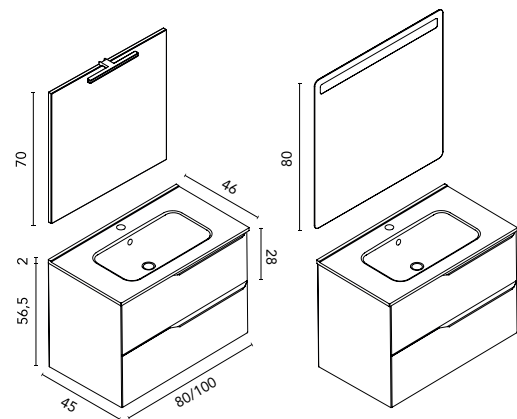

MIO 100 2C
Roble Blanco · Mueble + lavabo

C0074131 · **667 €**

MIO 100 2C
Roble Blanco · Conjunto premium
Espejo con iluminación incluido

C0074701 · **867 €**

Alto STYLE 2P
Roble Blanco

C0074692 · **184 €**