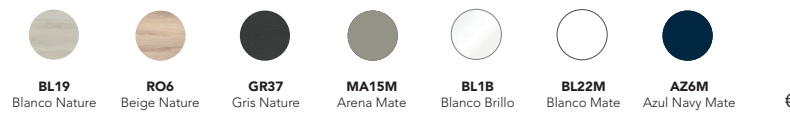

C0072415 · **727 €**

Percha SUMI
Cromo

C0074260 · **34 €**

Columna VITALE
Blanco Nature

C0072580 · **282 €**

Vitale · lavabo sobre encimera

| Set | Mueble + Encimera | C0076464 | C0076465 | C0076466 | C0076470 | C0076467 | C0076468 | C0076469 | € |
|------------|--------------------|----------|----------|----------|----------|----------|----------|----------|------------|
| Set 60 2C | Mueble + Encimera | C0076464 | C0076465 | C0076466 | C0076470 | C0076467 | C0076468 | C0076469 | 355 |
| | Conjunto completo* | C0076492 | C0076493 | C0076494 | C0076498 | C0076495 | C0076496 | C0076497 | 440 |
| Set 80 2C | Mueble + Encimera | C0076471 | C0076472 | C0076473 | C0076477 | C0076474 | C0076475 | C0076476 | 399 |
| | Conjunto completo* | C0076499 | C0076500 | C0076501 | C0076505 | C0076502 | C0076503 | C0076504 | 495 |
| Set 100 2C | Mueble + Encimera | C0076478 | C0076479 | C0076480 | C0076484 | C0076481 | C0076482 | C0076483 | 475 |
| | Conjunto completo* | C0076506 | C0076507 | C0076508 | C0076512 | C0076509 | C0076510 | C0076511 | 580 |
| Set 120 4C | Mueble + Encimera | C0076485 | C0076486 | C0076487 | C0076491 | C0076488 | C0076489 | C0076490 | 799 |
| | Conjunto completo* | C0076513 | C0076514 | C0076515 | C0076519 | C0076516 | C0076517 | C0076518 | 899 |