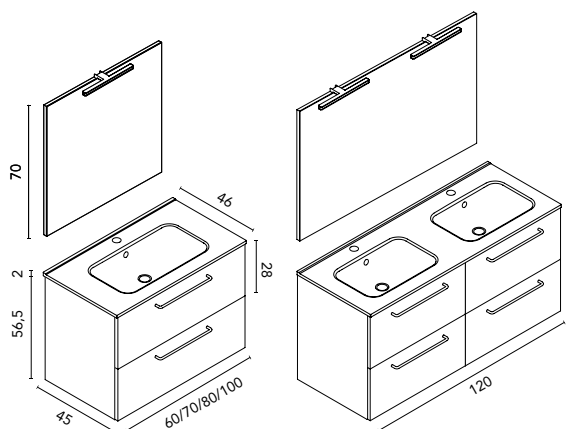

Nisy · lavabo integrado

					€
NO14 Nogal Arenado	BL1B Blanco Brillo	GR35B Galet Brillo	AZ6B Azul Navy Brillo	GR16B Antracita Brillo	

Set	Mueble + Lavabo	C0073999	C0074000	C0074002	C0074003	C0074001	€
Set 60 2C	Mueble + Lavabo	C0073999	C0074000	C0074002	C0074003	C0074001	319
	Conjunto completo*	C0073994	C0073995	C0073997	C0073998	C0073996	392
Set 70 2C	Mueble + Lavabo	C0074009	C0074010	C0074012	C0074013	C0074011	340
	Conjunto completo*	C0074004	C0074005	C0074007	C0074008	C0074006	418
Set 80 2C	Mueble + Lavabo	C0074019	C0074020	C0074022	C0074023	C0074021	352
	Conjunto completo*	C0074014	C0074015	C0074017	C0074018	C0074016	438
Set 100 2C	Mueble + Lavabo	C0074029	C0074030	C0074032	C0074033	C0074031	431
	Conjunto completo*	C0074024	C0074025	C0074027	C0074028	C0074026	509
Set 120 4C	Mueble + Lavabo	C0074039	C0074040	C0074042	C0074043	C0074041	692
	Conjunto completo*	C0074034	C0074035	C0074037	C0074038	C0074036	811

* **Conj. completo:** Luminaria Luce 30 + espejo Murano + lavabo cerámico Enzo + mueble Nisy.