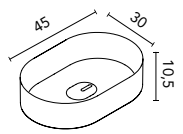

Luz LED integrada. Incluye caja combibox (enchufe + interruptor).

Lavabos sobre encimera

Oval

BLANCO €

45x30 127553 **269**

Lavabo solid surface acabado mate. Incluye embellecedor serigrafiado en el mismo tono que el lavabo.