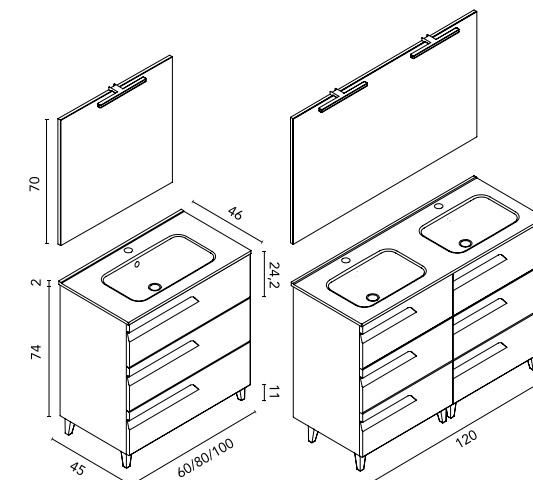

Vitale · lavabo integrado

Set	Mueble + Lavabo	C0072421	C0072619	C0072420	C0076635	C0072620	C0076636	C0076637	€
Set 60 3C	Mueble + Lavabo	C0072421	C0072619	C0072420	C0076635	C0072620	C0076636	C0076637	477
	Conjunto completo*	C0072409	C0072611	C0072408	C0076632	C0072612	C0076633	C0076634	562
Set 80 3C	Mueble + Lavabo	C0072424	C0072621	C0072423	C0076641	C0072622	C0076642	C0076643	523
	Conjunto completo*	C0072412	C0072613	C0072411	C0076638	C0072614	C0076639	C0076640	613
Set 100 3C	Mueble + Lavabo	C0072427	C0072623	C0072426	C0076647	C0072624	C0076648	C0076649	602
	Conjunto completo*	C0072415	C0072615	C0072414	C0076644	C0072616	C0076645	C0076646	727
Set 120 6C	Mueble + Lavabo	C0072430	C0072625	C0072429	C0076653	C0072626	C0076654	C0076655	1059
	Conjunto completo*	C0072418	C0072617	C0072417	C0076650	C0072618	C0076651	C0076652	1165

* **Conj. completo:** Luminaria Luce 30 + espejo Murano + lavabo cerámico Enzo + mueble Vitale.