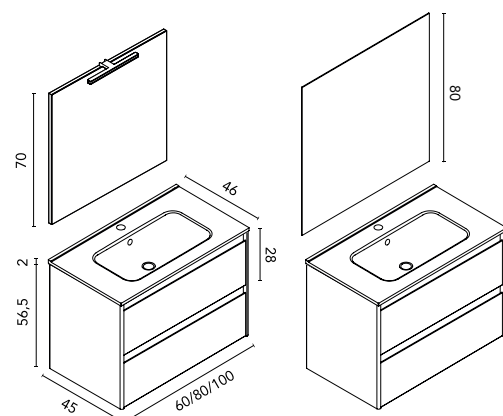

C0074654 · **691 €**

ALFA 100 1P2C
Fresno Samara · Conjunto completo
Espejo y luminaria incluidos

C0072368 · **613 €**

Toallero SUMI
Blanco Mate

C0073298 · **64 €**

Lavabo cerámico
Enzo con opción
de seno desplazado
tanto a izquierda
como a derecha