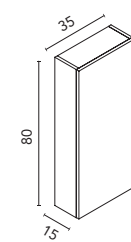

GR21 Gris Arenado	RO14 Roble Colonial	NO14 Nogal Arenado	BL1B Blanco Brillo	AZ6B Azul Navy Brillo	GR16B Antracita Brillo	€
Set 60 3C	Mueble + Lavabo	C0072558	C0076737	C0072559	C0072556	C0076738	C0072557	365
	Conjunto basic*	C0078191	C0078193	C0078192	C0078189	C0078194	C0078190	395
	Conjunto completo**	C0072543	C0076735	C0072544	C0072541	C0076736	C0072542	431
Set 80 3C	Mueble + Lavabo	C0072514	C0076741	C0072515	C0072512	C0076742	C0072513	418
	Conjunto basic*	C0078197	C0078199	C0078198	C0078195	C0078200	C0078196	443
	Conjunto completo**	C0072504	C0076739	C0072505	C0072502	C0076740	C0072503	483
Set 100 3C	Mueble + Lavabo	C0072519	C0076745	C0072520	C0072517	C0076746	C0072518	509
	Conjunto basic*	C0078203	C0078205	C0078204	C0078201	C0078206	C0078202	528
	Conjunto completo**	C0072509	C0076743	C0072510	C0072507	C0076744	C0072508	576
Set 120 6C	Mueble + Lavabo	C0072634	C0076749	C0072635	C0072632	C0076750	C0072633	770
	Conjunto basic*	C0078209	C0078211	C0078210	C0078207	C0078212	C0078208	798
	Conjunto completo**	C0072629	C0076747	C0072630	C0072627	C0076748	C0072628	870

* Conj. basic: Espejo Murano + lavabo cerámico Enzo + mueble Sansa.

** Conj. completo: Luminaria Uri 30 + espejo Murano + lavabo cerámico Enzo + mueble Sansa.