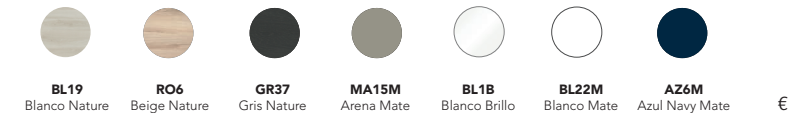

Vitale · lavabo integrado