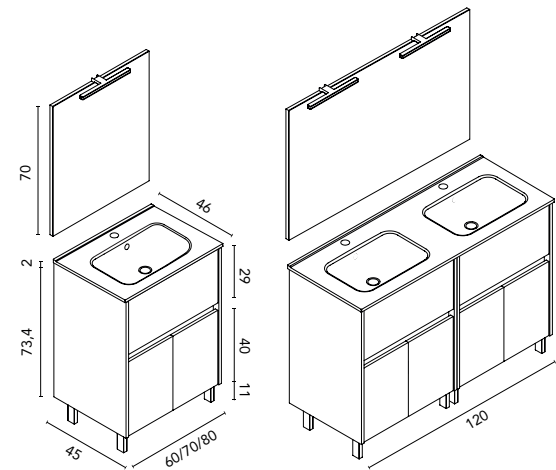

Band · lavabo integrado

Set	Mueble + Lavabo	C0074058	C0074059	C0074060	C0074062	C0074061	€
Set 60 1C2P	Mueble + Lavabo	C0074058	C0074059	C0074060	C0074062	C0074061	378
	Conjunto completo*	C0074053	C0074054	C0074055	C0074057	C0074056	431
Set 70 1C2P	Mueble + Lavabo	C0074068	C0074069	C0074070	C0074072	C0074071	399
	Conjunto completo*	C0074063	C0074064	C0074065	C0074067	C0074066	450
Set 80 1C2P	Mueble + Lavabo	C0074078	C0074079	C0074080	C0074082	C0074081	404
	Conjunto completo*	C0074073	C0074074	C0074075	C0074077	C0074076	464
Set 120 2C4P	Mueble + Lavabo	C0074273	C0074274	C0074275	C0074277	C0074276	783
	Conjunto completo*	C0074268	C0074269	C0074270	C0074272	C0074271	862
Set 80 2C1P	Mueble + Lavabo	C0074088	C0074089	C0074090	C0074092	C0074091	404
	Conjunto completo*	C0074083	C0074084	C0074085	C0074087	C0074086	464
Set 90 2C1P	Mueble + Lavabo	C0074098	C0074099	C0074100	C0074102	C0074101	450
	Conjunto completo*	C0074093	C0074094	C0074095	C0074097	C0074096	549
Set 100 2C1P	Mueble + Lavabo	C0074108	C0074109	C0074110	C0074112	C0074111	464
	Conjunto completo*	C0074103	C0074104	C0074105	C0074107	C0074106	568

* Conj. completo: Luminaria Lucce 30 + espejo Murano + lavabo cerámico Enzo + mueble Band.
Para el conjunto de 90 con seno desplazado a la izquierda, el lavabo será el lavabo cerámico Slim.

Acabados Band

Melamina

Lacado alto brillo