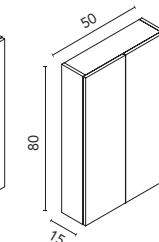

Band · fondo 46

BAND 80 1C2P
Gris Arenado · Mueble + lavabo

C0074078 · **404 €**

BAND 80 1C2P
Gris Arenado · Conjunto completo
Espejo y luminaria incluidos

C0074073 · **464 €**

Percha SUMI
Negro Mate

C0074262 · **34 €**

Band · lavabo integrado

Set	Mueble + Lavabo	C0074058	C0074059	C0074060	C0074062	C0074061	€
Set 60 1C2P	Mueble + Lavabo	C0074058	C0074059	C0074060	C0074062	C0074061	378
	Conjunto completo*	C0074053	C0074054	C0074055	C0074057	C0074056	431
Set 70 1C2P	Mueble + Lavabo	C0074068	C0074069	C0074070	C0074072	C0074071	399
	Conjunto completo*	C0074063	C0074064	C0074065	C0074067	C0074066	450
Set 80 1C2P	Mueble + Lavabo	C0074078	C0074079	C0074080	C0074082	C0074081	404
	Conjunto completo*	C0074073	C0074074	C0074075	C0074077	C0074076	464
Set 120 2C4P	Mueble + Lavabo	C0074273	C0074274	C0074275	C0074277	C0074276	783
	Conjunto completo*	C0074268	C0074269	C0074270	C0074272	C0074271	862
Set 80 2C1P	Mueble + Lavabo	C0074088	C0074089	C0074090	C0074092	C0074091	404
	Conjunto completo*	C0074083	C0074084	C0074085	C0074087	C0074086	464
Set 90 2C1P	Mueble + Lavabo	C0074098	C0074099	C0074100	C0074102	C0074101	450
	Conjunto completo*	C0074093	C0074094	C0074095	C0074097	C0074096	549
Set 100 2C1P	Mueble + Lavabo	C0074108	C0074109	C0074110	C0074112	C0074111	464
	Conjunto completo*	C0074103	C0074104	C0074105	C0074107	C0074106	568

* Conj. completo: Luminaria Lucce 30 + espejo Murano + lavabo cerámico Enzo + mueble Band.
Para el conjunto de 90 con seno desplazado a la izquierda, el lavabo será el lavabo cerámico Slim.

Acabados Band

Melamina

Lacado alto brillo

BAND 90 2C1P
Galet Brillo · Mueble + lavabo

C0074102 · **450 €**

BAND 90 2C1P
Galet Brillo · Conjunto completo
Espejo y luminaria incluidos

C0074097 · **549 €**

Toallero SUMI
Cromo

C0073293 · **64 €**

Columna BAND 2P
Galet Brillo