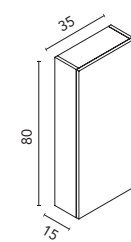

Band · fondo 46

BAND 80 1C2P
Gris Arenado · Mueble + lavabo

C0074078 · **404 €**

BAND 80 1C2P
Gris Arenado · Conjunto completo
Espejo y luminaria incluidos

C0074073 · **464 €**

Percha SUMI
Negro Mate

C0074262 · **34 €**

Band · lavabo integrado

Set	Mueble + Lavabo	C0074058	C0074059	C0074060	C0074062	C0074061	€
Set 60 1C2P	Mueble + Lavabo	C0074058	C0074059	C0074060	C0074062	C0074061	378
	Conjunto completo*	C0074053	C0074054	C0074055	C0074057	C0074056	431
Set 70 1C2P	Mueble + Lavabo	C0074068	C0074069	C0074070	C0074072	C0074071	399
	Conjunto completo*	C0074063	C0074064	C0074065	C0074067	C0074066	450
Set 80 1C2P	Mueble + Lavabo	C0074078	C0074079	C0074080	C0074082	C0074081	404
	Conjunto completo*	C0074073	C0074074	C0074075	C0074077	C0074076	464
Set 120 2C4P	Mueble + Lavabo	C0074273	C0074274	C0074275	C0074277	C0074276	783
	Conjunto completo*	C0074268	C0074269	C0074270	C0074272	C0074271	862
Set 80 2C1P	Mueble + Lavabo	C0074088	C0074089	C0074090	C0074092	C0074091	404
	Conjunto completo*	C0074083	C0074084	C0074085	C0074087	C0074086	464
Set 90 2C1P	Mueble + Lavabo	C0074098	C0074099	C0074100	C0074102	C0074101	450
	Conjunto completo*	C0074093	C0074094	C0074095	C0074097	C0074096	549
Set 100 2C1P	Mueble + Lavabo	C0074108	C0074109	C0074110	C0074112	C0074111	464
	Conjunto completo*	C0074103	C0074104	C0074105	C0074107	C0074106	568

* Conj. completo: Luminaria Lucce 30 + espejo Murano + lavabo cerámico Enzo + mueble Band.
Para el conjunto de 90 con seno desplazado a la izquierda, el lavabo será el lavabo cerámico Slim.

Acabados Band

Melamina

Lacado alto brillo

BAND 90 2C1P
Galet Brillo · Mueble + lavabo

C0074102 · **450 €**

BAND 90 2C1P
Galet Brillo · Conjunto completo
Espejo y luminaria incluidos

C0074097 · **549 €**

Toallero SUMI
Cromo

C0073293 · **64 €**

Columna BAND 2P
Galet Brillo