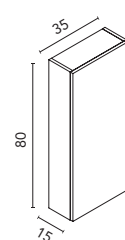

DAI 100 2C
Roble Nórdico · Mueble + encimera

C0074634 · **516 €**

DAI 100 2C
Roble Nórdico · Conjunto premium
Espejo con iluminación incluido

C0074630 · **681 €**

Lavabo BLOCK
Cerámico · Arena Mate

126289 · **269 €**

Percha SUMI
Negra Mate

C0074262 · **34 €**

Columna ALFA 2P
Roble Nórdico

C0074210 · **256 €**

Sofisticado diseño
curvo con encimeras
biseladas

Acabados Dai

Roble Nórdico · **RO5**
Tirador Arena

Fresno Samara · **FR2**
Tirador Arena

Arena Mate · **MA15M**
Tirador Arena

Blanco Brillo · **BL18B**
Tirador Blanco

Tiradores sueltos

					€
		ARENA	BLANCO	NEGRO	
60	2 unidades	129613	129612	129614	35
80	2 unidades	129616	129615	129617	40
100	2 unidades	129619	129618	129620	45

Columna Dai

						€
		RO5 Roble Nórdico	FR2 Fresno Samara	MA15M Arena Mate	BL18B Blanco Brillo	
31,5 2P	Reversible	C0074210	C0074211	C0074214	C0074212	256

Distribución interior: Un estante fijo en madera, dos estantes regulables en madera.
Puertas con cierre amortiguado.

Altos Style

						€
		RO5 Roble Nórdico	FR2 Fresno Samara	MA15M Arena Mate	BL18B Blanco Brillo	
35 1P	Reversible	C0074263	C0074216	C0073198	C0074218	157
50 2P		C0074215	C0074217	C0073331	C0074219	184

Distribución interior: Dos estantes en cristal.
Puertas con cierre amortiguado.

Recubrimiento 2D

Más opciones de medidas y acabados en nuestro Catálogo Modular/General.

CATÁLOGO