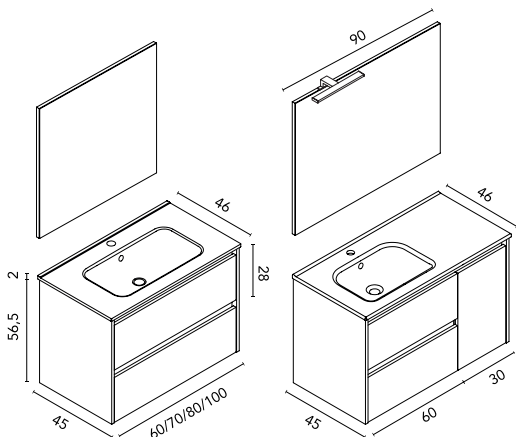

* **Conj. basic:** Espejo Murano + lavabo cerámico Enzo + mueble Sansa.
** **Conj. completo:** Luminaria Uri 30 + espejo Murano + lavabo cerámico Enzo + mueble Sansa.
Para el conjunto de 90 2C1P, el lavabo será el lavabo cerámico de seno desplazado Slim.