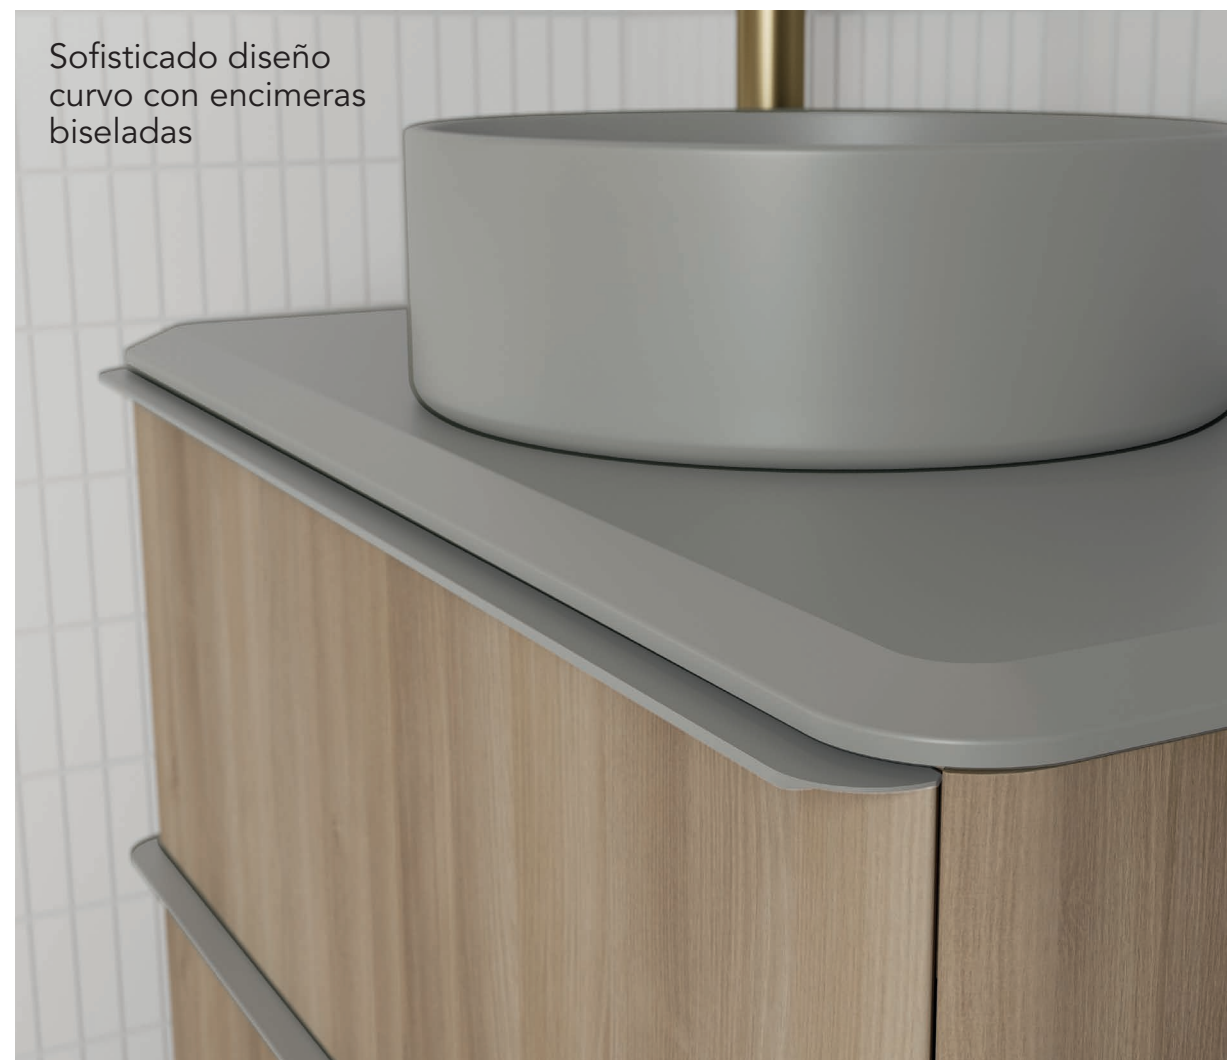

Sofisticado diseño
curvo con encimeras
biseladas