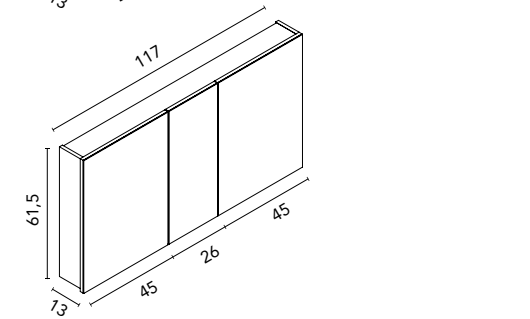

Luminarias

Llum

		€
30	124752	72
50	124753	110

Temperatura 5700K
Llum 30 · 8W / 798LM · Llum 50 · 12W / 1020LM

Luce

		€
30 (Black)	125158	72
30	123395	72
50	123396	110

Temperatura 5700K
Luce 30 · 8W / 525LM · Luce 50 · 12W / 1020LM

Uri

		€
20	126073	45
30	126266	72

Temperatura 4000K
Uri 20 · 3W / 300LM · Uri 30 · 4W / 400LM

Limit

		€
50	127234	88
60	127159	112
80	127160	138
100	127161	162
120	127162	174

Luminaria Limit no apta para camerinos.
Temperatura 4000K
Limit 60 · 15W / 1135LM · Limit 80 · 20W / 1480LM · Limit 100 · 25W / 1790LM · Limit 120 · 30W / 2130LM

Sunna

		€
15	126339	101
25	126217	101

Temperatura 4000K
5W / 400LM

Camerinos

Fenix

ESPEJO

			€
80x60	Camerino (50) + espejo (30) · Rev.	C0073470	352
90x60	Camerino (50) + espejo (40) · Rev.	C0073471	358
100x60	Camerino (50) + espejo (50) · Rev.	C0073472	363
100x60	Espejo (25) + camerino (50) + espejo (25) · Rev.	C0073474	453
120x60	Camerino (50) + espejo (70) · Rev.	C0073475	383
120x60	Camerino (50) + espejo (20) + camerino (50) · Rev.	C0073476	592

Distribución interior: 2 estantes de cristal. Altura: 60 cm. Profundidad 13 cm.

Conjunto compuesto por camerino (50x60 cm) junto con espejo más repisa. Camerino con costados exteriores y cantos en espejo, interiores en acabado mokka.

Tirador metálico cromado brillo. Puerta con posibilidad de apertura hacia la derecha o hacia la izquierda.

Espejo con trasera, sin rebaje, de 1,6 cm y canto espejo.
Repisa en gris aluminio satinado.

Camerinos

Nika

BLANCO

GRIS

	BLANCO	€	GRIS	€
60x61,5	119113	236	119865	255
70x61,5	119114	244	119754	288
80x61,5	119115	257	120094	300
90x61,5	119116	277	119755	309
100x61,5	119117	312	120316	345
120x61,5	119118	352	119756	387

Distribución interior: 2 estantes de cristal. Altura: 61,5 cm. Profundidad 13,5 cm.