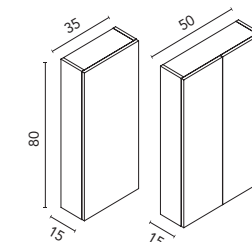

Altos Style

	New	New	New				Lacado al agua sostenible		
	BL19	RO6	NO20	BL1B	BL22M	NG3M	AZ7M	VD18M	€
	Blanco Nature	Beige Nature	Hickory Nature	Blanco Brillo	Blanco Mate	Negro Mate	Azul Vapor	Verde Forest	
35 1P REV	C0072561	C0072030	C0078255	C0070619	C0074680	C0074683	C0076832	C0076834	157
50 2P	C0072565	C0072034	C0078256	C0070623	C0074684	C0074687	C0076833	C0076835	184

Distribución interior: Dos estantes en cristal. Para el acabado BL1B dos estantes en madera. Puertas con cierre amortiguado.

MÁS ESPEJOS Y ACCESORIOS A PARTIR DE LA PÁGINA 56