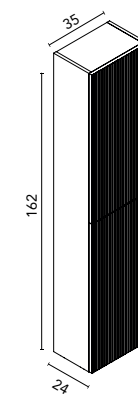

Vora · fondo 46

New

VORA 80 1C
Verde Mineral · Mueble + lavabo integrado

C0078015 · **438 €**

VORA 80 1C
Verde Mineral · Conjunto premium
Espejo con iluminación incluido

C0078023 · **638 €**

Toallero SUMI
Negro Mate

C0078259 · **64 €**

Columna VORA 2P
Verde Mineral

C0078259 · **353 €**

Vora · lavabo integrado Cairo

		NO20 Hickory Nature	NO21 Nogal Noite	BL20M Blanco Mate	VD22M Verde Mineral	€
Set 80 1C	Mueble + Lavabo	C0078016	C0078017	C0078014	C0078015	438
	Conjunto completo*	C0078020	C0078021	C0078018	C0078019	538
	Conjunto premium**	C0078024	C0078025	C0078022	C0078023	638
Set 100 1C	Mueble + Lavabo	C0078028	C0078029	C0078026	C0078027	560
	Conjunto completo*	C0078032	C0078033	C0078030	C0078031	660
	Conjunto premium**	C0078036	C0078037	C0078034	C0078035	770
Set 80 2C	Mueble + Lavabo	C0077992	C0077993	C0077990	C0077991	540
	Conjunto completo*	C0077996	C0077997	C0077994	C0077995	649
	Conjunto premium**	C0078000	C0078001	C0077998	C0077999	759
Set 100 2C	Mueble + Lavabo	C0078004	C0078005	C0078002	C0078003	638
	Conjunto completo*	C0078008	C0078009	C0078006	C0078007	749
	Conjunto premium**	C0078012	C0078013	C0078010	C0078011	859

* **Conj. completo:** Luminaria Lucce 30 + espejo Murano + lavabo cerámico Cairo blanco brillo + mueble Vora.
** **Conj. premium:** Espejo Aine + lavabo cerámico Cairo blanco brillo + mueble Vora.

Tiradores incluidos. Para muebles de 1C, sifón ahorra espacio incluido.

Cajitas organizadoras en fumé cuero para el interior del mueble de un cajón.

Mueble de dos cajones con distribuidor en el cajón superior.

Acabados Vora

Hickory Nature · RO20
Tirador Niquel

Nogal Noite · RO21
Tirador Habana

Blanco Mate · BL20M
Tirador Blanco

Verde Mineral · VD22M
Tirador Verde Mineral

Columna Vora