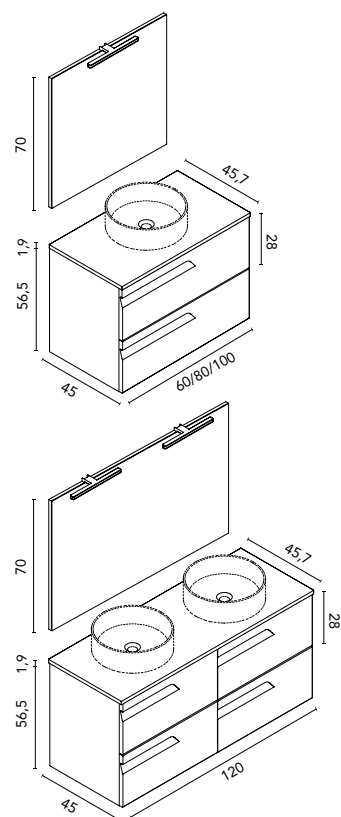

VITALE 120 4C
Arena Mate · Mueble + encimera

C0076491 · **799 €**

VITALE 120 4C
Arena Mate · Conjunto completo
Espejo y luminarias incluidos

C0076519 · **899 €**

Lavabo SUN
Cerámico · Arena Mate (precio unitario)
126288 · **269 €**

Toallero SUMI
Blanco Mate (precio unitario)
C0073298 · **64 €**

Vitale · a suelo · fondo 46

VITALE 100 3C
Blanco Nature · Mueble + lavabo

C0072427 · **602 €**

VITALE 100 3C
Blanco Nature · Conjunto completo
Espejo y luminaria incluidos

C0072415 · **727 €**

Percha SUMI
Cromo

C0074260 · **34 €**

Columna VITALE
Blanco Nature

C0072580 · **282 €**

Vitale · lavabo sobre encimera

Set	Mueble + Encimera	C0076464	C0076465	C0076466	C0076470	C0076467	C0076468	C0076469	€
Set 60 2C	Mueble + Encimera	C0076464	C0076465	C0076466	C0076470	C0076467	C0076468	C0076469	355
	Conjunto completo*	C0076492	C0076493	C0076494	C0076498	C0076495	C0076496	C0076497	440
Set 80 2C	Mueble + Encimera	C0076471	C0076472	C0076473	C0076477	C0076474	C0076475	C0076476	399
	Conjunto completo*	C0076499	C0076500	C0076501	C0076505	C0076502	C0076503	C0076504	495
Set 100 2C	Mueble + Encimera	C0076478	C0076479	C0076480	C0076484	C0076481	C0076482	C0076483	475
	Conjunto completo*	C0076506	C0076507	C0076508	C0076512	C0076509	C0076510	C0076511	580
Set 120 4C	Mueble + Encimera	C0076485	C0076486	C0076487	C0076491	C0076488	C0076489	C0076490	799
	Conjunto completo*	C0076513	C0076514	C0076515	C0076519	C0076516	C0076517	C0076518	899

* **Conj. completo:** Luminaria Luce 30 + espejo Murano + encimera en PVC Blanco Mate + mueble Vitale.
Para el acabado MA15M la encimera será PVC Arena Mate.

Lavabo no incluido en los conjuntos. Opciones de lavabos en página 56.

Vitale · lavabo integrado