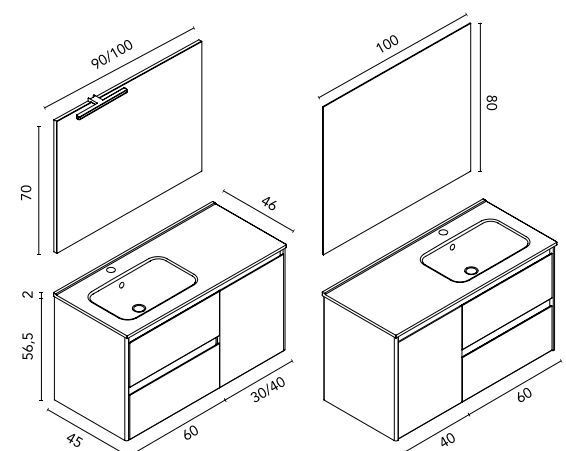

Alfa · lavabo integrado

	RO5	FR2	AZ9M	MA15M	BL18B	BL20M	€	
Set 90 2C1P	Mueble + Lavabo	C0073380	C0073381	C0077864	C0074188	C0073382	C0074187	627
	Conjunto completo*	C0074182	C0074183	C0077865	C0074186	C0074184	C0074185	706
Set 100 2C1P seno IZQ.	Mueble + Lavabo	C0074643	C0074644	C0077866	C0074647	C0074645	C0074646	691
	Conjunto completo*	C0074638	C0074639	C0077867	C0074642	C0074640	C0074641	780
	Conjunto premium**	C0076791	C0076792	C0077868	C0076795	C0076793	C0076794	949
Set 100 1P2C seno DCH.	Mueble + Lavabo	C0074653	C0074654	C0077869	C0074657	C0074655	C0074656	691
	Conjunto completo*	C0074648	C0074649	C0077870	C0074652	C0074650	C0074651	780
Conjunto premium**	C0076796	C0076797	C0077891	C0076800	C0076798	C0076799	949	

* **Conj. completo:** Luminaria Lucce 30 + espejo Murano + lavabo cerámico Enzo + mueble Alfa.
** **Conj. premium:** Espejo Blaze + lavabo cerámico Enzo + mueble Alfa.
Para el conjunto de 90 2C1P, el lavabo será el lavabo cerámico Slim con seno desplazado izquierda.