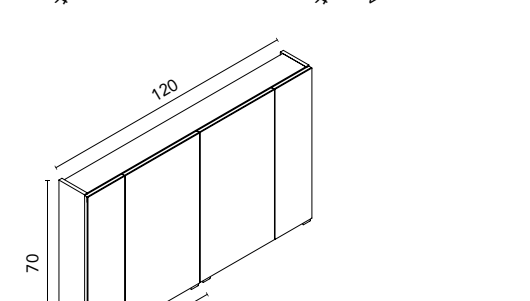

Distribución interior: 2 estantes de cristal. Altura: 61,5 cm. Profundidad 13,5 cm.

Camerino con bisagras de cierre amortiguado. Perfil disponible en dos acabados, lacado blanco y melamina gris metálica.