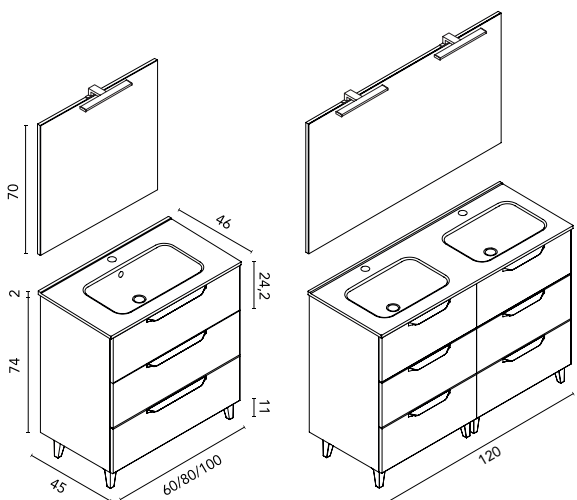

Urban · a suelo · fondo 46

URBAN 100 3C
Blanco Nature · Mueble + lavabo

C0073267 · **654 €**

URBAN 100 3C
Blanco Nature · Conjunto completo
Espejo y luminaria incluidos

C0073251 · **779 €**

Toallero SUMI
Negro Mate

C0073303 · **64 €**

Columna URBAN 2P
Blanco Nature

C0073316 · **282 €**

Urban · lavabo integrado

BL19	RO6	GR37	BL20M	€
Blanco Nature	Beige Nature	Gris Nature	Blanco Mate	

Set	Mueble + Lavabo	C0073259	C0073256	C0073258	C0073257	€
Set 60 3C	Mueble + Lavabo	C0073259	C0073256	C0073258	C0073257	523
	Conjunto completo*	C0073243	C0073240	C0073242	C0073241	608
Set 80 3C	Mueble + Lavabo	C0073263	C0073260	C0073262	C0073261	562
	Conjunto completo*	C0073247	C0073244	C0073246	C0073245	654
Set 100 3C	Mueble + Lavabo	C0073267	C0073264	C0073266	C0073265	654
	Conjunto completo*	C0073251	C0073248	C0073250	C0073249	779
Set 120 6C	Mueble + Lavabo	C0073271	C0073268	C0073270	C0073269	1138
	Conjunto completo*	C0073255	C0073252	C0073254	C0073253	1251

* Conj. completo: Luminaria Uri 30 + espejo Murano + lavabo cerámico Enzo + mueble Urban.