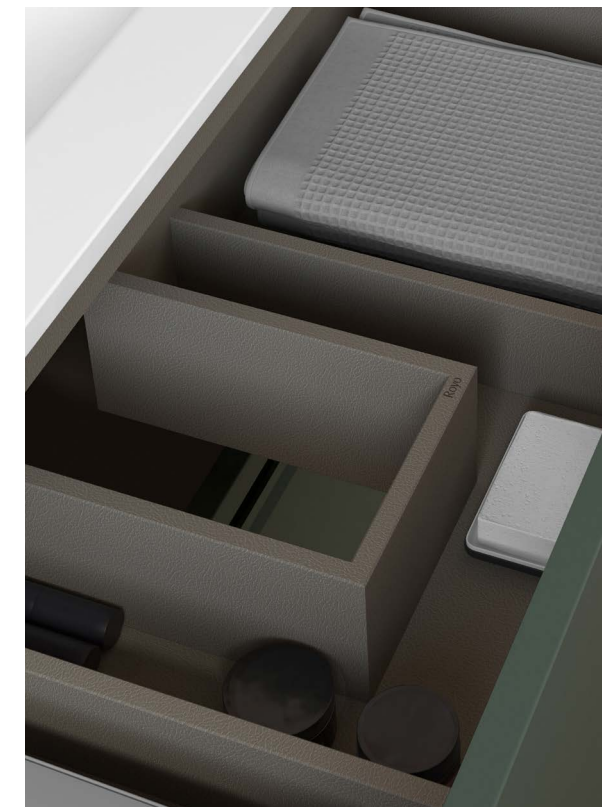

New

ECONIC 100 2C
Blanco Nature · Mueble + encimera

C0078233 · **550 €**

ECONIC 100 2C
Blanco Nature · Conjunto completo
Espejo y luminaria incluidos

C0078245 · **650 €**

Lavabo OVAL
Solid Surface · Blanco Mate

127553 · **269 €**

Columna ECONIC 1P
Blanco Nature · Izquierda

C0078254 · **329 €**