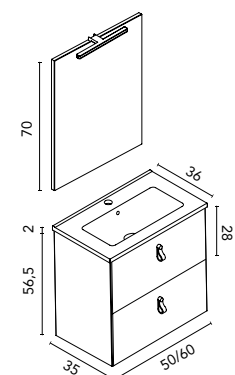

Little · lavabo integrado

| | RO8 Roble Blanco | OL1 Olmo Gris | BL20M Blanco Mate | € |
|------------------|-----------------------------|------------------|----------------------|------------|
| Set 50 2C | Mueble + Lavabo C0073985 | C0073986 | C0073987 | 393 |
| | Conjunto completo* C0073982 | C0073983 | C0073984 | 459 |
| Set 60 2C | Mueble + Lavabo C0073991 | C0073992 | C0073993 | 419 |
| | Conjunto completo* C0073988 | C0073989 | C0073990 | 486 |