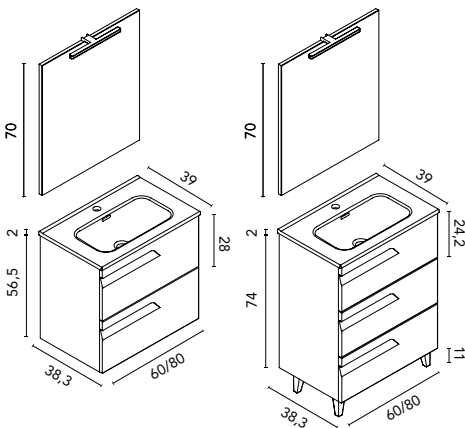

Vitale · fondo reducido