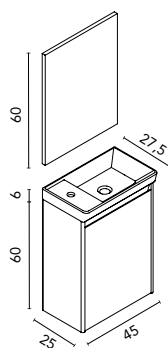

Enjoy · fondo 27,5

ENJOY 45 1P
Blanco Brillo · Pack completo

C0072007 · **247 €**

Luminaria URI 20
Cromo

126073 · **45 €**

Percha SUMI
Negro Mate

C0074262 · **34 €**

Acabados Enjoy

Roble Nórdico · **RO5**

Fresno Samara · **FR2**

Blanco Brillo · **BL18B**

Elegance · fondo 34

ELEGANCE 45 1P
Gris Arenado · Pack completo

C0071640 · **266 €**

Luminaria URI 20
Cromo

126073 · **45 €**

Percha SUMI
Cromo

C0074260 · **34 €**

Acabados Elegance

Gris Arenado · **GR21**

Nogal Arenado · **NO14**

Blanco Brillo · **BL1B**

Galet Brillo · **GR35B**

Antracita Brillo · **GR16B**

Enjoy · pack

45 1P Pack completo* C0072010 C0072008 C0072007 **247 €**

* **Pack completo:** Mueble Enjoy + lavabo cerámico + espejo. Pack indivisible (50x75x32,5 cm).
Distribución interior puertas: Un estante en cristal.

Elegance · pack

45 1P Pack completo* C0071640 C0071639 C0071641 C0073565 C0071644 **266 €**

* **Pack completo:** Mueble Elegance + lavabo cerámico + espejo. Pack indivisible (50x75x32,5 cm).
Distribución interior puertas: Un estante en madera.