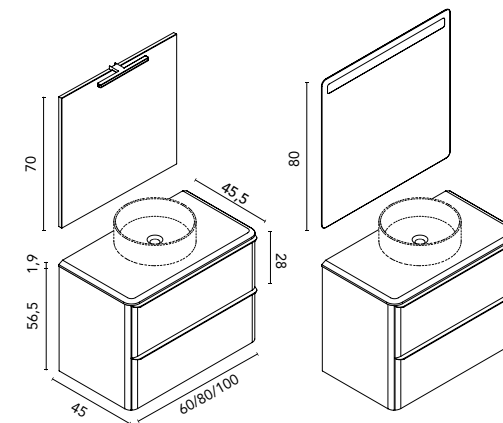

Dai · lavabo sobre encimera

RO5 Roble Nórdico	FR2 Fresno Samara	MA15M Arena Mate	BL18B Blanco Brillo	€

	RO5	FR2	MA15M	BL18B	€
Set 60 2C					
Mueble + Encimera	C0076856	C0076857	C0076858	C0076859	379
Conjunto completo*	C0076848	C0076849	C0076850	C0076851	478
Conjunto premium**	C0076852	C0076853	C0076854	C0076855	519
Set 80 2C					
Mueble + Encimera	C0074622	C0074623	C0074624	C0074625	438
Conjunto completo*	C0074614	C0074615	C0074616	C0074617	519
Conjunto premium**	C0074618	C0074619	C0074620	C0074621	579
Set 100 2C					
Mueble + Encimera	C0074634	C0074635	C0074636	C0074637	516
Conjunto completo*	C0074626	C0074627	C0074628	C0074629	600
Conjunto premium**	C0074630	C0074631	C0074632	C0074633	681

* **Conj. completo:** Luminaria Lucce 30 + espejo Murano + encimera biselada Arena Mate + mueble Dai.
** **Conj. premium:** Espejo Lys + encimera biselada Arena Mate + mueble Dai.
Para el acabado BL18B la encimera biselada será Blanco Brillo.

Lavabo no incluido en los conjuntos. Opciones de lavabos en página 56.