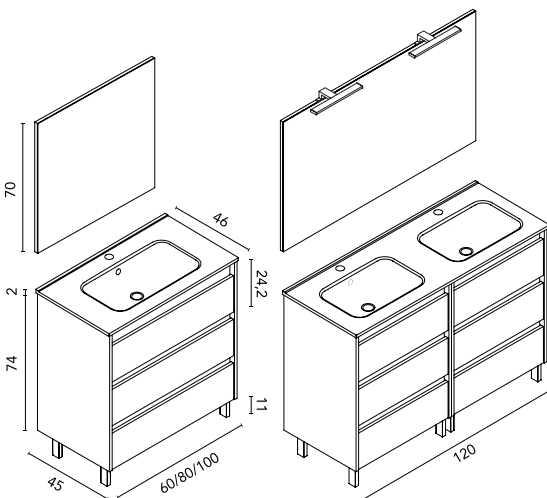

Columna Sansa

30 2P Rev. C0074113 C0076751 C0074114 C0074115 C0076752 C0074116 **203 €**

Distribución interior: Un estante fijo en madera, dos estantes regulables en madera. Puertas con cierre amortiguado.

Altos Style

35 1P Rev. C0072032 C0076830 C0070622 C0070619 C0074050 C0070620 **157**
50 2P C0072036 C0076831 C0070626 C0070623 C0074052 C0070624 **184**

Distribución interior: Dos estantes en madera. Para el acabado RO14 dos estantes en cristal. Puertas con cierre amortiguado.

Acabados Sansa

Gris Arenado · GR21

Roble Colonial · RO14

Nogal Arenado · NO14

Blanco Brillo · BL1B

Azul Navy Brillo · AZ6B

Antracita Brillo · GR16B

Melamina
Lacado alto brillo

Más opciones de medidas y acabados en nuestro Catálogo Modular/General.