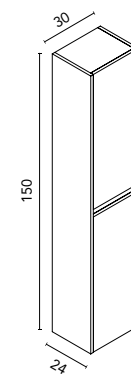

C0074102 · **450 €**

BAND 90 2C1P
Galet Brillo · Conjunto completo
Espejo y luminaria incluidos

C0074097 · **549 €**

Toallero SUMI
Cromo

C0073293 · **64 €**

Columna BAND 2P
Galet Brillo

C0074117 · **203 €**