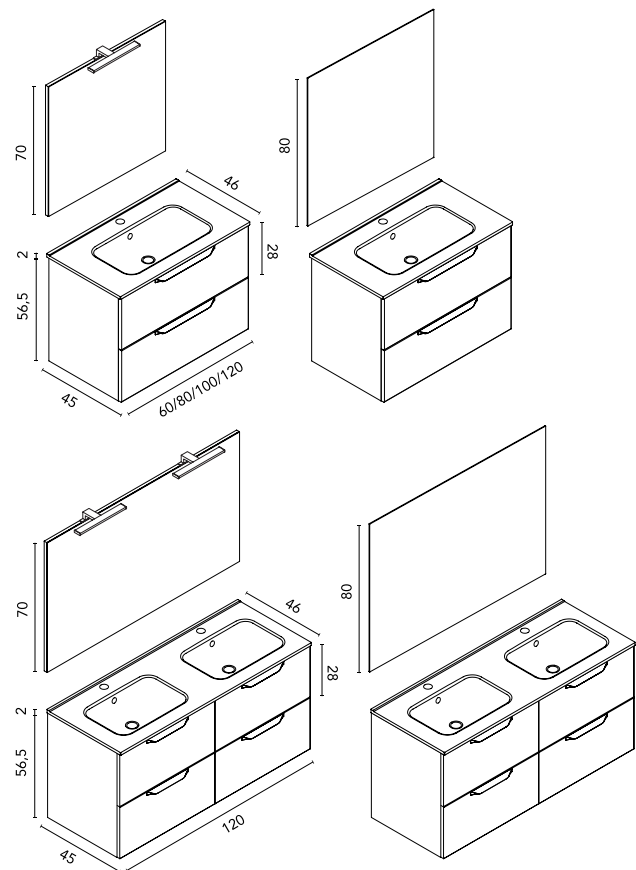

Urban · suspendido · fondo 46

URBAN 120 2C
Gris Nature · Mueble + lavabo

C0073234 · **843 €**

URBAN 120 2C
Gris Nature · Conjunto premium
Espejo con iluminación incluido

C0076442 · **1030 €**

Alto STYLE 2P
Gris Nature

C0072566 · **184 €**

Toallero SUMI
Negro Mate

C0073303 · **64 €**

Urban · lavabo integrado

		BL19 Blanco Nature	RO6 Beige Nature	GR37 Gris Nature	BL20M Blanco Mate	€
Set 60 2C	Mueble + Lavabo	C0073223	C0073220	C0073222	C0073221	450
	Conjunto completo*	C0073203	C0073200	C0073202	C0073201	535
	Conjunto premium**	C0076428	C0076429	C0076430	C0076431	625
Set 80 2C	Mueble + Lavabo	C0073227	C0073224	C0073226	C0073225	496
	Conjunto completo*	C0073207	C0073204	C0073206	C0073205	589
	Conjunto premium**	C0076432	C0076433	C0076434	C0076435	679
Set 100 2C	Mueble + Lavabo	C0073231	C0073228	C0073230	C0073229	576
	Conjunto completo*	C0073211	C0073208	C0073210	C0073209	674
	Conjunto premium**	C0076436	C0076437	C0076438	C0076439	765
Set 120 2C	Mueble + Lavabo	C0073235	C0073232	C0073234	C0073233	843
	Conjunto completo*	C0073215	C0073212	C0073214	C0073213	942
	Conjunto premium**	C0076440	C0076441	C0076442	C0076443	1030
Set 120 4C	Mueble + Lavabo	C0073239	C0073236	C0073238	C0073237	929
	Conjunto completo*	C0073219	C0073216	C0073218	C0073217	1041
	Conjunto premium**	C0076444	C0076445	C0076446	C0076447	1130

* **Conj. completo:** Luminaria Uri 30 + espejo Murano + lavabo cerámico Enzo + mueble Urban.
** **Conj. premium:** Espejo Blaze + lavabo cerámico Enzo + mueble Urban.