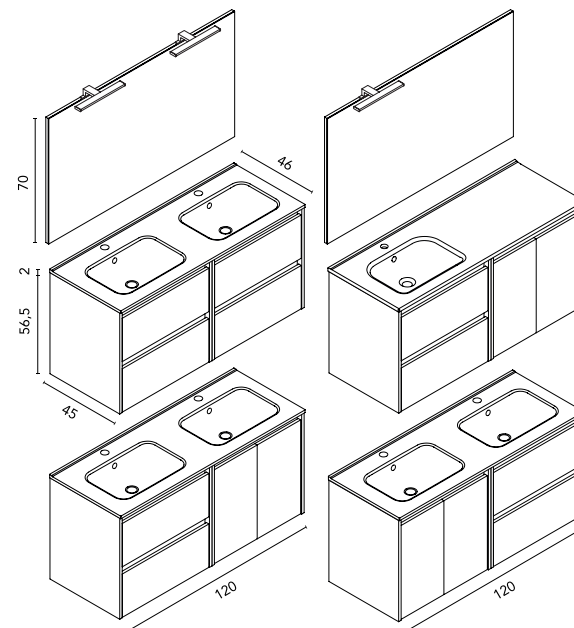

Sansa · lavabo integrado

Set	Descripción	GR21	RO14	NO14	BL1B	AZ6B	GR16B	€
Set 4C doble seno	Mueble + Lavabo	C0072499	C0076717	C0072500	C0072497	C0076718	C0072498	667
	Conjunto basic*	C0078173	C0078175	C0078174	C0078171	C0078176	C0078172	717
	Conjunto completo**	C0072655	C0076715	C0072475	C0072653	C0076716	C0072654	779
Set 120 2P2C doble seno	Mueble + Lavabo	C0072687	C0076725	C0072688	C0072685	C0076726	C0072686	595
	Conjunto basic*	C0078179	C0078181	C0078180	C0078177	C0078182	C0078178	659
	Conjunto completo**	C0072677	C0076723	C0072678	C0072675	C0076724	C0072676	746
Set 120 2C2P doble seno	Mueble + Lavabo	C0072687	C0076725	C0072688	C0072685	C0076726	C0072686	595
	Conjunto basic*	C0078179	C0078181	C0078180	C0078177	C0078182	C0078178	659
	Conjunto completo**	C0072677	C0076723	C0072678	C0072675	C0076724	C0072676	746
Set 120 2C2P seno IZQ.	Mueble + Lavabo	C0074410	C0076733	C0074411	C0074408	C0076734	C0074409	568
	Conjunto basic*	C0078185	C0078187	C0078186	C0078183	C0078188	C0078184	659
	Conjunto completo**	C0074405	C0076731	C0074406	C0074403	C0076732	C0074404	719

* **Conj. completo:** Luminaria Uri 30 + espejo Murano + lavabo cerámico Enzo + mueble Sansa.
Para los conjuntos de 120 con seno desplazado a la izquierda, el lavabo será el lavabo cerámico Slim.