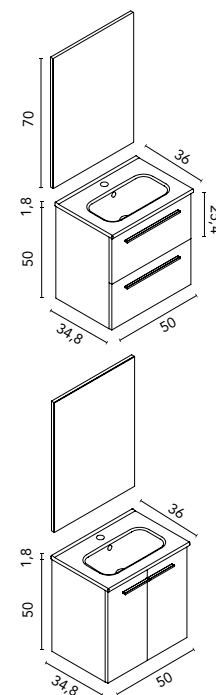

Street · pack

	GR21 Gris Arenado	NO14 Nogal Arenado	RO14 Roble Colonial	RO13 Roble Vulcano	BL1B Blanco Brillo	AZ6B Azul Navy Brillo	GR16B Antracita Brillo	€
50 2C	Pack C0070880	C0070881	C0077385	C0076758	C0070878	C0077387	C0070879	333
50 2P	Pack C0070884	C0070885	C0077386	C0076759	C0070882	C0077388	C0070883	255

* **Pack completo:** Mueble Street + lavabo cerámico + espejo. Pack indivisible (66x85x53,5 cm). Distribución interior versión puertas: Un estante en madera.

Melamina
 Lacado alto brillo