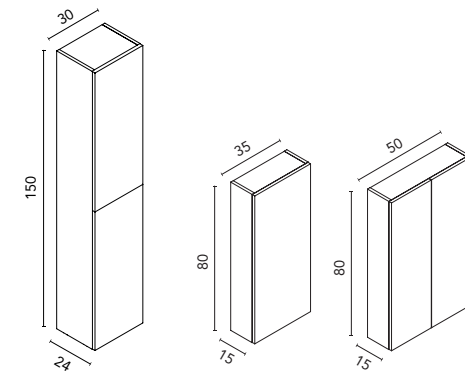

VIDA 100 2C
Verde Pure · Mueble + lavabo

C0077852 · **503 €**

VIDA 100 2C
Verde Pure · Conjunto premium
Espejo con iluminación incluido

C0077854 · **729 €**

Alto STYLE 1P
Verde Pure

C0077537 · **157 €**

Toallero SUMI
Cromo

C0073293 · **64 €**

Acabados Vida

- Melamina
- Lacado alto brillo
- Lacado mate

Más opciones de medidas y acabados en nuestro Catálogo Modular/General.

CATALOGO

Tiradores sueltos

		BLANCO	NEGRO	€
80	1 unidad	126747	126749	18
100	1 unidad	126750	126752	25

Acabados mate.

Columna Vida

		GR21	NO14	RO12	VD19	BL1B	BL22M	AZ6M	GR16B	NG3M	€
30 2P	Rev.	C0074164	C0074165	C0076757	C0077545	C0074166	C0074675	C0074677	C0074167	C0074678	231

Distribución interior: Un estante fijo en madera, dos estantes regulables en madera. Puertas con apertura y cierre push.

Altos Style

		GR21	NO14	RO12	VD19	BL1B	BL22M	AZ6M	GR16B	NG3M	€
35 1P	Rev.	C0072032	C0070622	C0076826	C0077537	C0070619	C0074680	C0074682	C0070620	C0074683	157
50 2P		C0072036	C0070626	C0076827	C0077541	C0070623	C0074684	C0074686	C0070624	C0074687	184

Distribución interior: Dos estantes en cristal. Para los acabados GR21, NO14, BL1B y GR16B dos estantes en madera. Puertas con cierre amortiguado.