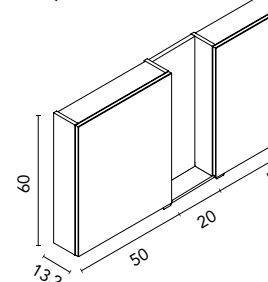

Camerinos

Fenix

ESPEJO

			€
80x60	Camerino (50) + espejo (30) · Rev.	C0073470	352
90x60	Camerino (50) + espejo (40) · Rev.	C0073471	358
100x60	Camerino (50) + espejo (50) · Rev.	C0073472	363
100x60	Espejo (25) + camerino (50) + espejo (25) · Rev.	C0073474	453
120x60	Camerino (50) + espejo (70) · Rev.	C0073475	383
120x60	Camerino (50) + espejo (20) + camerino (50) · Rev.	C0073476	592

Distribución interior: 2 estantes de cristal. Altura: 60 cm. Profundidad 13 cm.

Conjunto compuesto por camerino (50x60 cm) junto con espejo más repisa. Camerino con costados exteriores y cantos en espejo, interiores en acabado mokka.

Tirador metálico cromado brillo. Puerta con posibilidad de apertura hacia la derecha o hacia la izquierda.

Espejo con trasera, sin rebaje, de 1,6 cm y canto espejo.
Repisa en gris aluminio satinado.