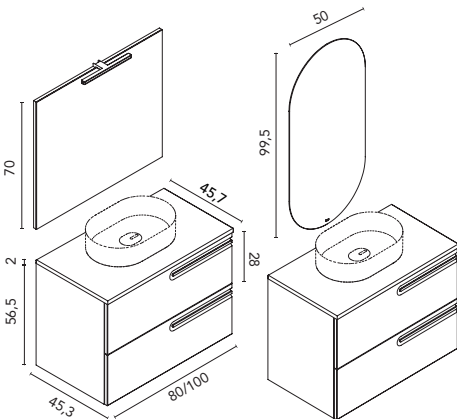

BL19	RO6	NO20	BL1B	BL22M	NG3M	AZ7M	VD18M	€
Mueble + Encimera	C0078233	C0078232	C0078231	C0076172	C0076173	C0076174	C0076176	C0076177	495
Set 80 2C									
Conjunto completo*	C0078236	C0078235	C0078234	C0076164	C0076165	C0076166	C0076168	C0076169	585
Conjunto premium**	C0078239	C0078238	C0078237	C0076180	C0076181	C0076182	C0076184	C0076185	699
Mueble + Encimera	C0078242	C0078241	C0078240	C0076196	C0076197	C0076198	C0076200	C0076201	550
Set 100 2C									
Conjunto completo*	C0078245	C0078244	C0078243	C0076188	C0076189	C0076190	C0076192	C0076193	650
Conjunto premium**	C0078248	C0078247	C0078246	C0076204	C0076205	C0076206	C0076208	C0076209	770

* **Conj. completo:** Luminaria Lucec 30 + espejo Murano + encimera en el acabado del mueble + mueble Econic.

** **Conj. premium:** Espejo Axis + encimera en el acabado del mueble + mueble Econic.

Lavabo no incluido en los conjuntos. Opciones de lavabos en página 56.