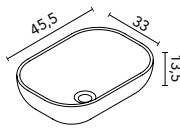

Zala

BLANCO €

36x36 125817 **118**

Lavabo cerámico acabado brillo.