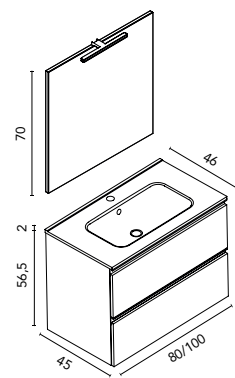

Blanco Mate · BL20M
Tirador Blanco

Recubrimiento 2D

Más opciones de medidas y acabados en nuestro Catálogo Modular/General.

CATÁLOGO

Vida Compact · fondo 46

Tirador metálico en acabado cromo

VIDA 80 2C
Azul Navy Mate · Mueble + lavabo