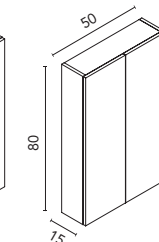

GR21 Gris Arenado	RO14 Roble Colonial	NO14 Nogal Arenado	BL1B Blanco Brillo	AZ6B Azul Navy Brillo	GR16B Antracita Brillo	€
Set 60 3C	Mueble + Lavabo	C0072558	C0076737	C0072559	C0072556	C0076738	C0072557	365
	Conjunto basic*	C0078191	C0078193	C0078192	C0078189	C0078194	C0078190	395
	Conjunto completo**	C0072543	C0076735	C0072544	C0072541	C0076736	C0072542	431
Set 80 3C	Mueble + Lavabo	C0072514	C0076741	C0072515	C0072512	C0076742	C0072513	418
	Conjunto basic*	C0078197	C0078199	C0078198	C0078195	C0078200	C0078196	443
	Conjunto completo**	C0072504	C0076739	C0072505	C0072502	C0076740	C0072503	483
Set 100 3C	Mueble + Lavabo	C0072519	C0076745	C0072520	C0072517	C0076746	C0072518	509
	Conjunto basic*	C0078203	C0078205	C0078204	C0078201	C0078206	C0078202	528
	Conjunto completo**	C0072509	C0076743	C0072510	C0072507	C0076744	C0072508	576
Set 120 6C	Mueble + Lavabo	C0072634	C0076749	C0072635	C0072632	C0076750	C0072633	770
	Conjunto basic*	C0078209	C0078211	C0078210	C0078207	C0078212	C0078208	798
	Conjunto completo**	C0072629	C0076747	C0072630	C0072627	C0076748	C0072628	870

* Conj. basic: Espejo Murano + lavabo cerámico Enzo + mueble Sansa.

** Conj. completo: Luminaria Uri 30 + espejo Murano + lavabo cerámico Enzo + mueble Sansa.