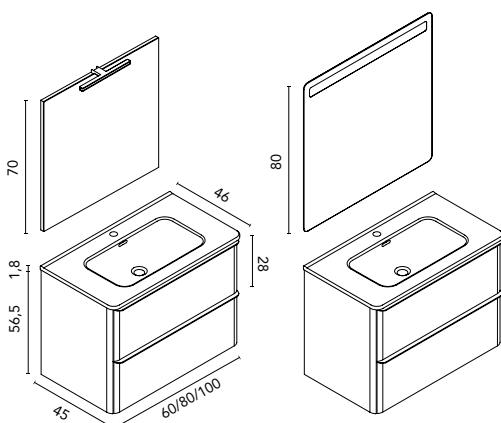

C0074625 · 438 €

DAI 80 2C
Blanco Brillo · Conjunto premium
Espejo con iluminación incluido

C0074621 · 600 €

Lavabo NYSA
Cerámico · Blanco Brillo

125816 · 118 €

Percha SUMI
Negro Mate

C0074262 · 34 €

Dai · lavabo integrado