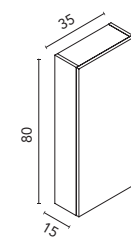

MÁS ESPEJOS Y ACCESORIOS A PARTIR DE LA PÁGINA 56

Melamina

Lacado alto brillo