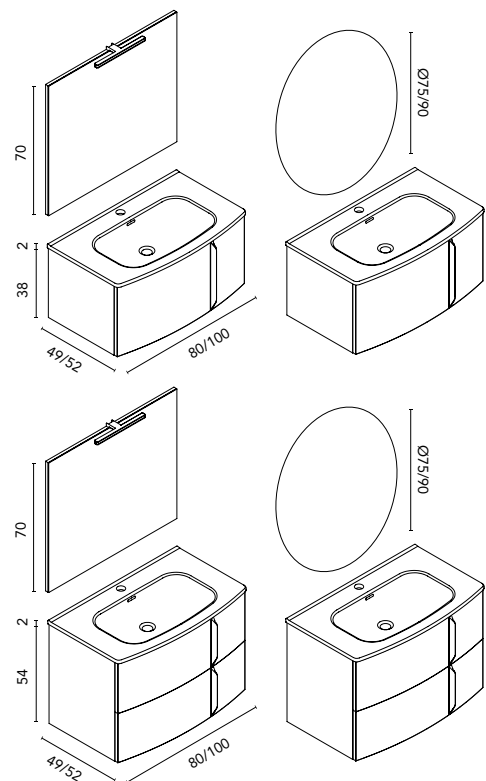

Wave · lavabo integrado

		BL19 Blanco Nature	RO6 Beige Nature	MA15M Arena Mate	BL20M Blanco Mate	€
Set 80 1C	Mueble + Lavabo	C0073286	C0073287	C0073289	C0073290	562
	Conjunto completo*	C0073276	C0073277	C0073279	C0073280	648
	Conjunto premium**	C0074706	C0074707	C0074708	C0074709	776
Set 100 1C	Mueble + Lavabo	C0073291	C0073292	C0073294	C0073295	635
	Conjunto completo*	C0073281	C0073282	C0073284	C0073285	733
	Conjunto premium**	C0074710	C0074711	C0074712	C0074713	855
Set 80 2C	Mueble + Lavabo	C0073307	C0073308	C0073310	C0073311	660
	Conjunto completo*	C0073296	C0073297	C0073299	C0073300	738
	Conjunto premium**	C0074714	C0074715	C0074716	C0074717	854
Set 100 2C	Mueble + Lavabo	C0073315	C0073306	C0073312	C0073314	727
	Conjunto completo*	C0073301	C0073302	C0073304	C0073305	811
	Conjunto premium**	C0074718	C0074719	C0074720	C0074721	923

* **Conj. completo:** Luminaria Luce 30 + espejo Murano + lavabo cerámico Trend + mueble Wave.
** **Conj. premium:** Espejo Lua + lavabo cerámico Trend + mueble Wave.
Para los muebles de 1C, una cajita organizadora. Para los muebles de 2C, dos cajitas para el cajón inferior.