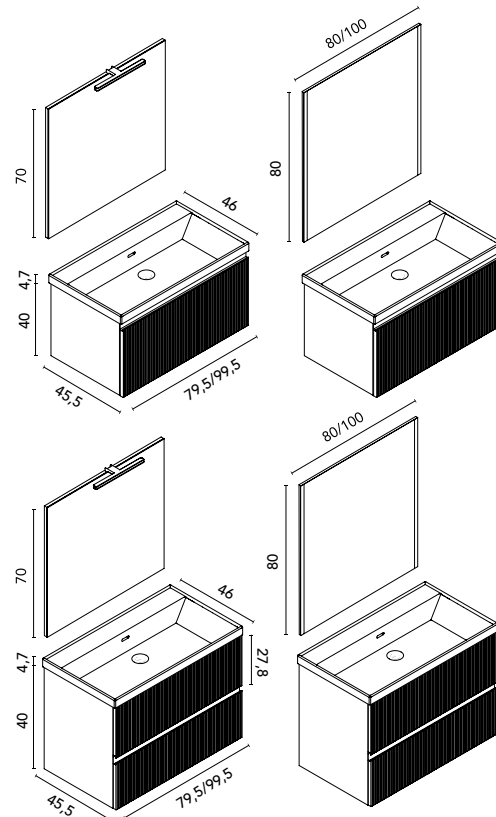

Vora · lavabo integrado Cairo

		NO20 Hickory Nature	NO21 Nogal Noite	BL20M Blanco Mate	VD22M Verde Mineral	€
Set 80 1C	Mueble + Lavabo	C0078016	C0078017	C0078014	C0078015	438
	Conjunto completo*	C0078020	C0078021	C0078018	C0078019	538
	Conjunto premium**	C0078024	C0078025	C0078022	C0078023	638
Set 100 1C	Mueble + Lavabo	C0078028	C0078029	C0078026	C0078027	560
	Conjunto completo*	C0078032	C0078033	C0078030	C0078031	660
	Conjunto premium**	C0078036	C0078037	C0078034	C0078035	770
Set 80 2C	Mueble + Lavabo	C0077992	C0077993	C0077990	C0077991	540
	Conjunto completo*	C0077996	C0077997	C0077994	C0077995	649
	Conjunto premium**	C0078000	C0078001	C0077998	C0077999	759
Set 100 2C	Mueble + Lavabo	C0078004	C0078005	C0078002	C0078003	638
	Conjunto completo*	C0078008	C0078009	C0078006	C0078007	749
	Conjunto premium**	C0078012	C0078013	C0078010	C0078011	859

* **Conj. completo:** Luminaria Lucce 30 + espejo Murano + lavabo cerámico Cairo blanco brillo + mueble Vora.
** **Conj. premium:** Espejo Aine + lavabo cerámico Cairo blanco brillo + mueble Vora.

Tiradores incluidos. Para muebles de 1C, sifón ahorra espacio incluido.