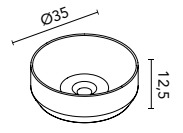

Block

COTTON NEGRO ARENA OCEAN €

45,5x33 128822 128410 126289 130634 **269**

Lavabo cerámico acabado mate.