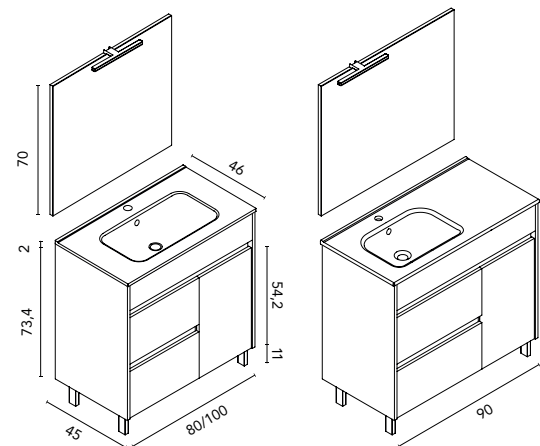

Band · lavabo integrado

Set	Mueble + Lavabo	C0074058	C0074059	C0074060	C0074062	C0074061	€
Set 60 1C2P	Mueble + Lavabo	C0074058	C0074059	C0074060	C0074062	C0074061	378
	Conjunto completo*	C0074053	C0074054	C0074055	C0074057	C0074056	431
Set 70 1C2P	Mueble + Lavabo	C0074068	C0074069	C0074070	C0074072	C0074071	399
	Conjunto completo*	C0074063	C0074064	C0074065	C0074067	C0074066	450
Set 80 1C2P	Mueble + Lavabo	C0074078	C0074079	C0074080	C0074082	C0074081	404
	Conjunto completo*	C0074073	C0074074	C0074075	C0074077	C0074076	464
Set 120 2C4P	Mueble + Lavabo	C0074273	C0074274	C0074275	C0074277	C0074276	783
	Conjunto completo*	C0074268	C0074269	C0074270	C0074272	C0074271	862
Set 80 2C1P	Mueble + Lavabo	C0074088	C0074089	C0074090	C0074092	C0074091	404
	Conjunto completo*	C0074083	C0074084	C0074085	C0074087	C0074086	464
Set 90 2C1P	Mueble + Lavabo	C0074098	C0074099	C0074100	C0074102	C0074101	450
	Conjunto completo*	C0074093	C0074094	C0074095	C0074097	C0074096	549
Set 100 2C1P	Mueble + Lavabo	C0074108	C0074109	C0074110	C0074112	C0074111	464
	Conjunto completo*	C0074103	C0074104	C0074105	C0074107	C0074106	568

* Conj. completo: Luminaria Lucce 30 + espejo Murano + lavabo cerámico Enzo + mueble Band.
Para el conjunto de 90 con seno desplazado a la izquierda, el lavabo será el lavabo cerámico Slim.

Acabados Band

Melamina

Lacado alto brillo