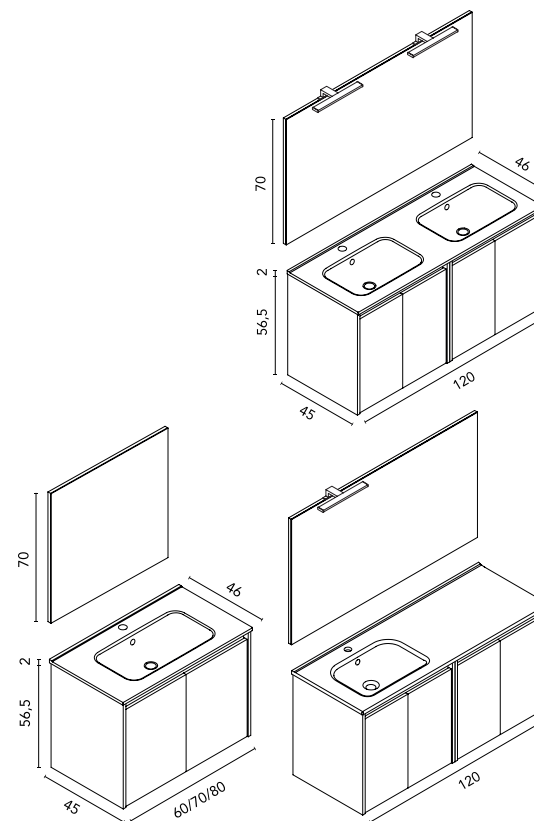

Sansa · lavabo integrado

		GR21	RO14	NO14	BL1B	AZ6B	GR16B	€
Set 60 2P	Mueble + Lavabo	C0072536	C0076705	C0072537	C0072534	C0076706	C0072535	225
	Conjunto basic*	C0078111	C0078112	C0078113	C0078114	C0078115	C0078116	269
	Conjunto completo**	C0072524	C0076703	C0072525	C0072522	C0076704	C0072523	314
Set 70 2P	Mueble + Lavabo	C0073328	C0076709	C0073329	C0073326	C0076710	C0073327	231
	Conjunto basic*	C0078117	C0078118	C0078119	C0078120	C0078121	C0078122	279
	Conjunto completo**	C0073323	C0076707	C0073324	C0073321	C0076708	C0073322	326
Set 80 2P	Mueble + Lavabo	C0072553	C0076713	C0072554	C0072551	C0076714	C0072552	236
	Conjunto basic*	C0078123	C0078124	C0078125	C0078126	C0078127	C0078128	289
	Conjunto completo**	C0072548	C0076711	C0072549	C0072546	C0076712	C0072547	334
Set 120 4P doble seno	Mueble + Lavabo	C0072682	C0076721	C0072683	C0072680	C0076722	C0072681	562
	Conjunto basic*	C0078159	C0078160	C0078161	C0078162	C0078163	C0078164	626
	Conjunto completo**	C0072672	C0076719	C0072673	C0072670	C0076720	C0072671	706
Set 120 2P seno IZQ.	Mueble + Lavabo	C0074420	C0076729	C0074421	C0074418	C0076730	C0074419	535
	Conjunto basic*	C0078165	C0078166	C0078167	C0078168	C0078169	C0078170	625
	Conjunto completo**	C0074415	C0076727	C0074416	C0074413	C0076728	C0074414	681

* Conj. basic: Espejo Murano + lavabo cerámico Enzo + mueble Sansa.
** Conj. completo: Luminaria Uri 30 + espejo Murano + lavabo cerámico Enzo + mueble Sansa.
Para los conjuntos de 120 con seno desplazado a la izquierda, el lavabo será el lavabo cerámico Slim.