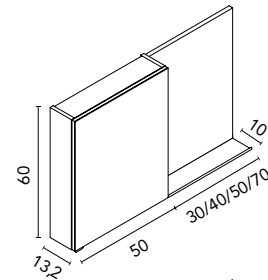

Camerinos

Fenix

ESPEJO

			€
80x60	Camerino (50) + espejo (30) · Rev.	C0073470	352
90x60	Camerino (50) + espejo (40) · Rev.	C0073471	358
100x60	Camerino (50) + espejo (50) · Rev.	C0073472	363
100x60	Espejo (25) + camerino (50) + espejo (25) · Rev.	C0073474	453
120x60	Camerino (50) + espejo (70) · Rev.	C0073475	383
120x60	Camerino (50) + espejo (20) + camerino (50) · Rev.	C0073476	592

Distribución interior: 2 estantes de cristal. Altura: 60 cm. Profundidad 13 cm.

Conjunto compuesto por camerino (50x60 cm) junto con espejo más repisa. Camerino con costados exteriores y cantos en espejo, interiores en acabado mokka.

Tirador metálico cromado brillo. Puerta con posibilidad de apertura hacia la derecha o hacia la izquierda.

Espejo con trasera, sin rebaje, de 1,6 cm y canto espejo.
Repisa en gris aluminio satinado.