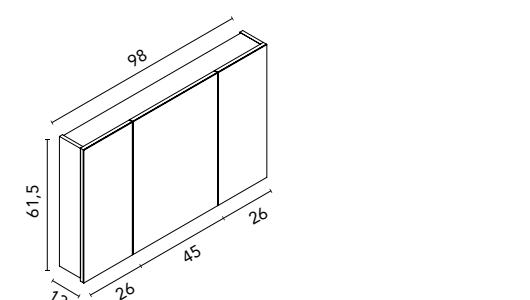

Luminarias

Llum

		€
30	124752	72
50	124753	110

Temperatura 5700K
Llum 30 · 8W / 798LM · Llum 50 · 12W / 1020LM

Luce

		€
30 (Black)	125158	72
30	123395	72
50	123396	110

Temperatura 5700K
Luce 30 · 8W / 525LM · Luce 50 · 12W / 1020LM

Uri

		€
20	126073	45
30	126266	72

Temperatura 4000K
Uri 20 · 3W / 300LM · Uri 30 · 4W / 400LM

Limit

		€
50	127234	88
60	127159	112
80	127160	138
100	127161	162
120	127162	174

Luminaria Limit no apta para camerinos.
Temperatura 4000K
Limit 60 · 15W / 1135LM · Limit 80 · 20W / 1480LM · Limit 100 · 25W / 1790LM · Limit 120 · 30W / 2130LM

Sunna

		€
15	126339	101
25	126217	101

Temperatura 4000K
5W / 400LM

Camerinos

Fenix

ESPEJO

			€
80x60	Camerino (50) + espejo (30) · Rev.	C0073470	352
90x60	Camerino (50) + espejo (40) · Rev.	C0073471	358
100x60	Camerino (50) + espejo (50) · Rev.	C0073472	363
100x60	Espejo (25) + camerino (50) + espejo (25) · Rev.	C0073474	453
120x60	Camerino (50) + espejo (70) · Rev.	C0073475	383
120x60	Camerino (50) + espejo (20) + camerino (50) · Rev.	C0073476	592

Distribución interior: 2 estantes de cristal. Altura: 60 cm. Profundidad 13 cm.

Conjunto compuesto por camerino (50x60 cm) junto con espejo más repisa. Camerino con costados exteriores y cantos en espejo, interiores en acabado mokka.

Tirador metálico cromado brillo. Puerta con posibilidad de apertura hacia la derecha o hacia la izquierda.

Espejo con trasera, sin rebaje, de 1,6 cm y canto espejo.
Repisa en gris aluminio satinado.

Camerinos

Nika

BLANCO

GRIS

	BLANCO	€	GRIS	€
60x61,5	119113	236	119865	255
70x61,5	119114	244	119754	288
80x61,5	119115	257	120094	300
90x61,5	119116	277	119755	309
100x61,5	119117	312	120316	345
120x61,5	119118	352	119756	387

Distribución interior: 2 estantes de cristal. Altura: 61,5 cm. Profundidad 13,5 cm.