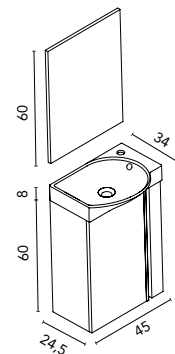

45 1P Pack completo* C0072010 C0072008 C0072007 **247 €**

* **Pack completo:** Mueble Enjoy + lavabo cerámico + espejo. Pack indivisible (50x75x32,5 cm).
Distribución interior puertas: Un estante en cristal.