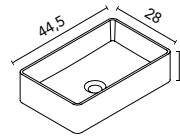

Nomia

BLANCO €

50x39 125818 **118**

Lavabo cerámico acabado brillo.