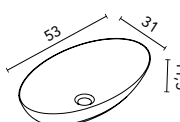

Lavabos sobre encimera

Oval

BLANCO €

45x30 127553 **269**

Lavabo solid surface acabado mate. Incluye embellecedor serigrafiado en el mismo tono que el lavabo.

Sun

COTTON NEGRO ARENA OCEAN €

Ø36 128821 128409 126288 130633 **269**

Lavabo cerámico acabado mate.

Nysa

BLANCO €

Ø35 125816 **118**

Lavabo cerámico acabado brillo.

Block

COTTON NEGRO ARENA OCEAN €

45,5x33 128822 128410 126289 130634 **269**

Lavabo cerámico acabado mate.

Zala

BLANCO €

36x36 125817 **118**

Lavabo cerámico acabado brillo.

Taos

BLANCO €

44,4x28 126290 **214**

Lavabo solid surface acabado mate.

Nomia

BLANCO €

50x39 125818 **118**

Lavabo cerámico acabado brillo.

Volta

BLANCO €

53x31 126724 **214**

Lavabo solid surface acabado mate.

Complementos

Sumi

BLANCO NEGRO CROMO €

Ø93,5 Soporte secador C0073313 C0073318 C0073309 **32**

Acabados blanco y negro mate y cromo brillo. Accesorio sin taladro, no necesita elementos de fijación. Material: latón. Soporta hasta 5kg de peso.

Sumi

BLANCO NEGRO CROMO €

Ø60 Soporte plancha C0073195 C0073196 C0073194 **54**

Acabados blanco y negro mate y cromo brillo. Accesorio sin taladro, no necesita elementos de fijación. Material: latón. Soporta hasta 5kg de peso.

Sumi

BLANCO NEGRO CROMO €

27,5 Toallero barra C0073283 C0073288 C0073278 **59**

37,5 Toallero barra C0073298 C0073303 C0073293 **64**

Acabados blanco y negro mate y cromo brillo. Accesorio sin taladro, no necesita elementos de fijación. Material: latón. Soporta hasta 5kg de peso. Tubo de Ø16 mm.

Sumi

BLANCO NEGRO CROMO €

Portarrollos C0074258 C0074259 C0074257 **44**

Acabados blanco y negro mate y cromo brillo. Accesorio sin taladro, no necesita elementos de fijación. Material: latón. Chapa de 2mm. Tubo de Ø16mm

Sumi

BLANCO NEGRO CROMO €

Toallero percha C0074261 C0074262 C0074260 **34**