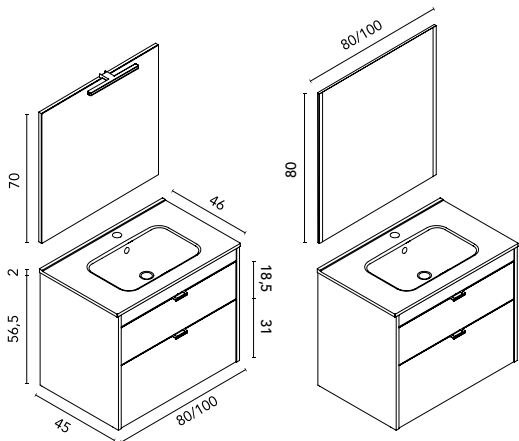

Logika · lavabo integrado

	NO18 Nogal Ártico	BL26 Blanco Pure	AZ8 Azul Pure	VD19 Verde Pure	€
Set 80 2C					
Mueble + Lavabo	C0077495	C0077492	C0077493	C0077494	530
Conjunto completo*	C0077491	C0077488	C0077489	C0077490	639
Conjunto premium**	C0077499	C0077496	C0077497	C0077498	749
Set 100 2C					
Mueble + Lavabo	C0077507	C0077504	C0077505	C0077506	625
Conjunto completo*	C0077503	C0077500	C0077501	C0077502	749
Conjunto premium**	C0077511	C0077508	C0077509	C0077510	829

* **Conj. completo:** Luminaria Luce 30 + espejo Murano + lavabo cerámico Enzo blanco brillo + mueble Logika.

** **Conj. premium:** Espejo Aine + lavabo cerámico Enzo blanco brillo + mueble Logika.

Tiradores incluidos.

New

LOGIKA 80 2C
Nogal Ártico · Mueble + lavabo integrado

C0077495 · **530 €**

LOGIKA 80 2C
Nogal Ártico · Conjunto completo
Espejo y luminaria LED incluidos

C0077491 · **639 €**