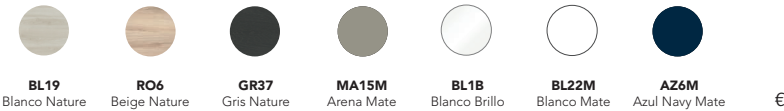

Set	Mueble + Lavabo	C0072359	C0072591	C0072358	C0076659	C0072592	C0076660	C0076661	411
Set 60 2C	Conjunto completo*	C0072353	C0072587	C0072352	C0076656	C0072588	C0076657	C0076658	496
Set 80 2C	Mueble + Lavabo	C0072362	C0072593	C0072361	C0076665	C0072594	C0076666	C0076667	457
Set 80 2C	Conjunto completo*	C0072356	C0072589	C0072355	C0076662	C0072590	C0076663	C0076664	549
Set 60 3C	Mueble + Lavabo	C0072377	C0072373	C0072376	C0076671	C0072374	C0076672	C0076673	477
Set 60 3C	Conjunto completo*	C0072367	C0072363	C0072366	C0076668	C0072364	C0076669	C0076670	562
Set 80 3C	Mueble + Lavabo	C0072382	C0072378	C0072381	C0076677	C0072379	C0076678	C0076679	523
Set 80 3C	Conjunto completo*	C0072372	C0072368	C0072371	C0076674	C0072369	C0076675	C0076676	613

* Conj. completo: Luminaria Luce 30 + espejo Murano + lavabo cerámico Spirit + mueble Vitale.