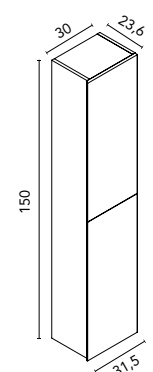

Tiradores sueltos

					€
		ARENA	BLANCO	NEGRO	
60	2 unidades	129613	129612	129614	35
80	2 unidades	129616	129615	129617	40
100	2 unidades	129619	129618	129620	45

Columna Dai

						€
		RO5 Roble Nórdico	FR2 Fresno Samara	MA15M Arena Mate	BL18B Blanco Brillo	
31,5 2P	Reversible	C0074210	C0074211	C0074214	C0074212	256

Distribución interior: Un estante fijo en madera, dos estantes regulables en madera.
Puertas con cierre amortiguado.

Altos Style

						€
		RO5 Roble Nórdico	FR2 Fresno Samara	MA15M Arena Mate	BL18B Blanco Brillo	
35 1P	Reversible	C0074263	C0074216	C0073198	C0074218	157
50 2P		C0074215	C0074217	C0073331	C0074219	184

Distribución interior: Dos estantes en cristal.
Puertas con cierre amortiguado.

Recubrimiento 2D

Más opciones de medidas y acabados en nuestro Catálogo Modular/General.

CATÁLOGO