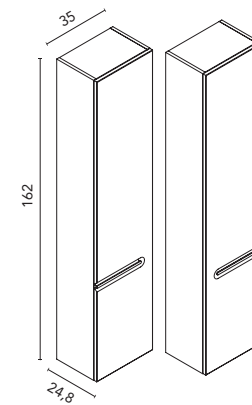

C0078254 · **329 €**

Más opciones de medidas y acabados en nuestro Catálogo Modular/General.

CATALOGO

Cajones de extracción total con distribuidor en el cajón superior

Columna Econic

| | New | New | New | | | | Lacado al agua sostenible | | |
|-----------|---------------|--------------|----------------|---------------|-------------|------------|---------------------------|--------------|------------|
| | BL19 | RO6 | NO20 | BL1B | BL22M | NG3M | AZ7M | VD18M | € |
| | Blanco Nature | Beige Nature | Hickory Nature | Blanco Brillo | Blanco Mate | Negro Mate | Azul Vapor | Verde Forest | |
| 35 1P DCH | C0078251 | C0078250 | C0078249 | C0076308 | C0076309 | C0076310 | C0076312 | C0076313 | 329 |
| 35 1P IZQ | C0078254 | C0078253 | C0078252 | C0076316 | C0076317 | C0076318 | C0076320 | C0076321 | 329 |