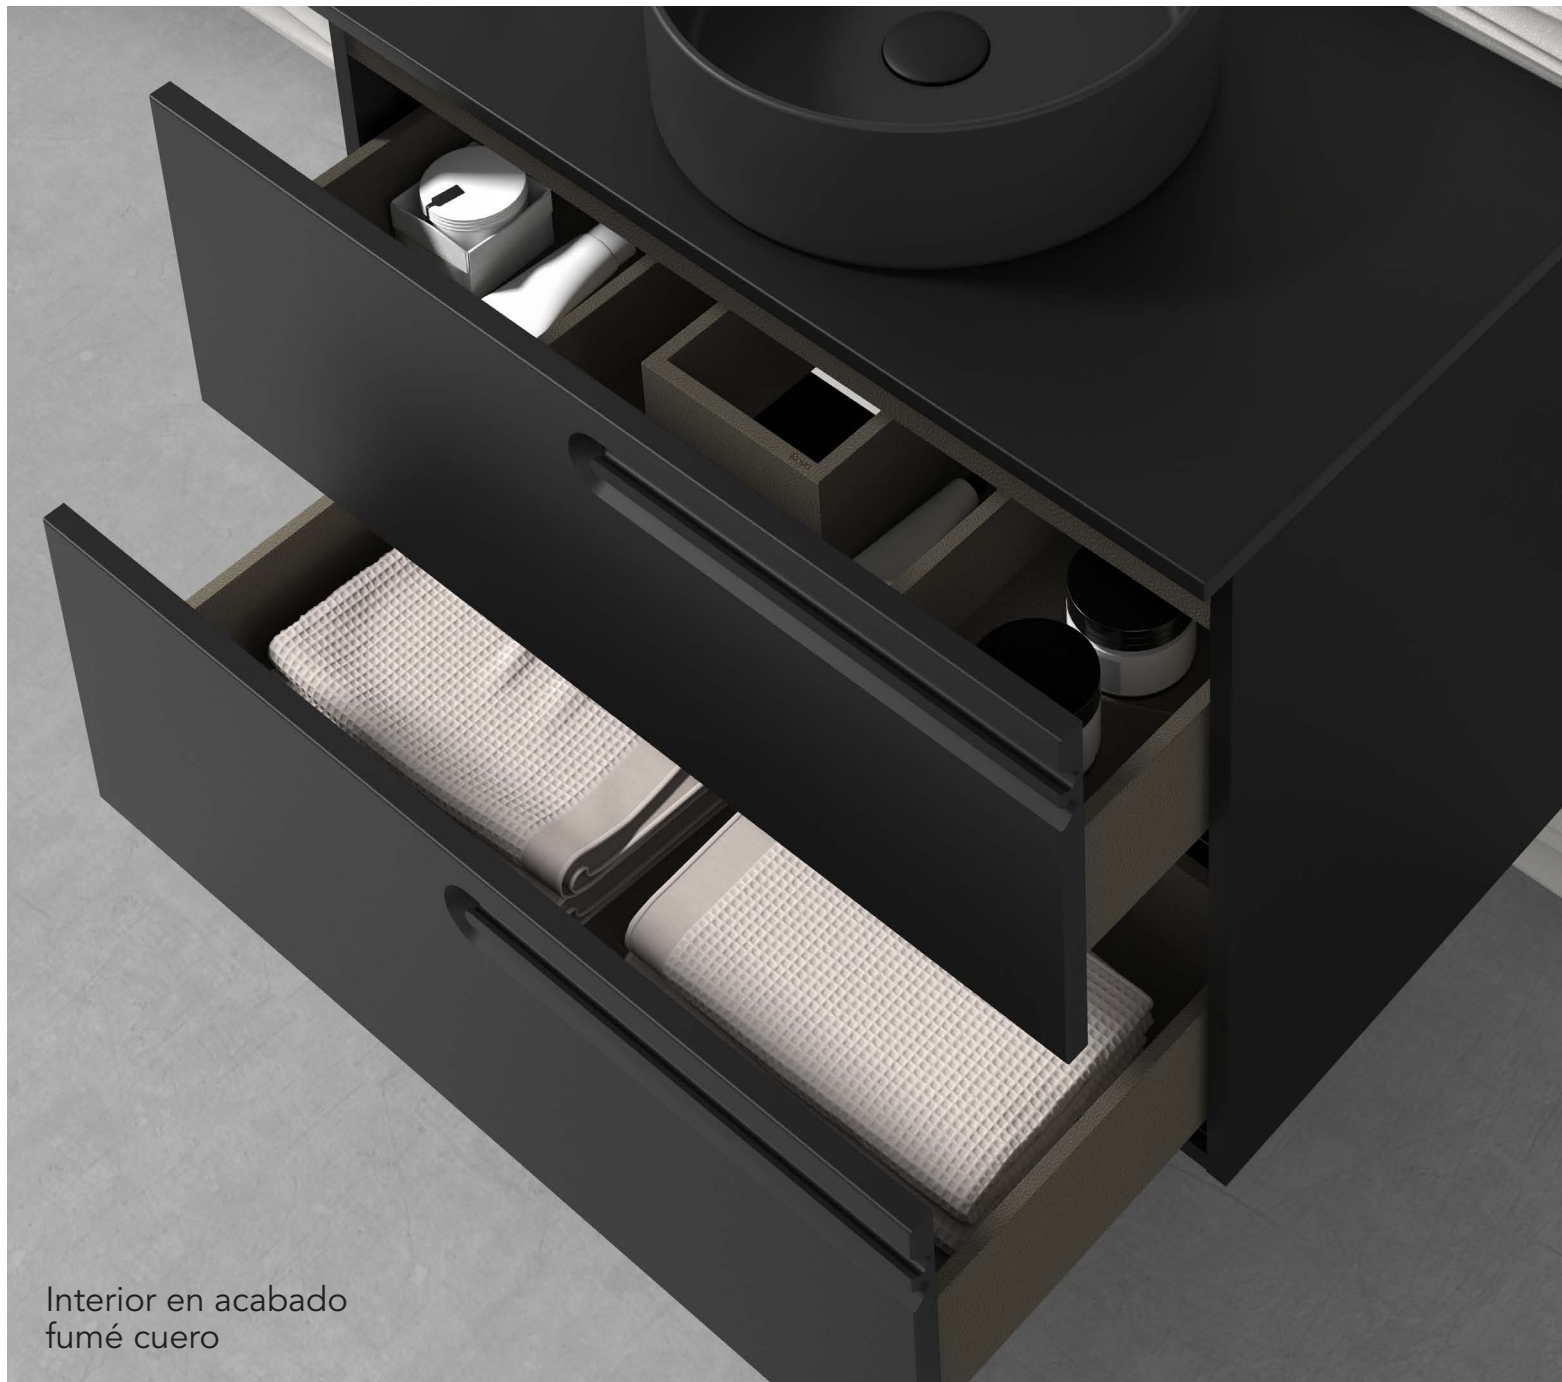

Interior en acabado fumé cuero