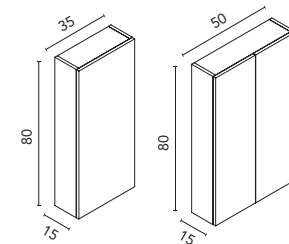

Columna Mio

					€	
	RO8	OL1	MA15M	BL20M		
	Roble Blanco	Olmo Gris	Arena Mate	Blanco Mate		
36,5 2P	Apertura DCH	C0074134	C0074135	C0074136	C0074137	318
	Apertura IZQ	C0074138	C0074139	C0074140	C0074141	318

Distribución interior: Un estante fijo en madera, cuatro estantes regulables en cristal.
Puertas con cierre amortiguado.

Altos Style

					€	
	RO8	OL1	MA15M	BL20M		
	Roble Blanco	Olmo Gris	Arena Mate	Blanco Mate		
35 1P	Reversible	C0074690	C0074689	C0073198	C0073197	157
50 2P		C0074692	C0074691	C0073331	C0073199	184

Distribución interior: Dos estantes en cristal.
Puertas con cierre amortiguado.