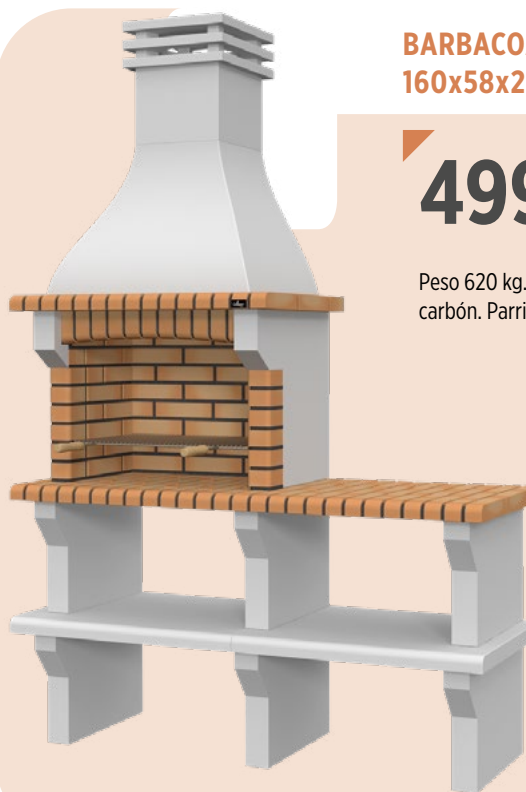

PRIMAVERA VERANO

JARDÍN • PISCINAS • BARBACOAS

MOTACUER

Tu tienda especialista en construcción

BARBACOA DE OBRA
105X47X196 cm

229,00 €

Peso 340 kg. Apta para leña y carbón. Parrilla 54x35 cm.

BARBACOA DE OBRA
124x58x230 cm

419,00 €

Peso 530 kg. Apta para leña y carbón. Parrilla 66x38 cm.

BARBACOA DE OBRA
160x58x230 cm

499,00 €

Peso 620 kg. Apta para leña y carbón. Parrilla 66x38 cm.

SALIDA DE HUMOS

31x31x25 cm

16,99 €

Peso: 19 kg. Ampliación de chimenea.

BASE PARA BARBACOAS

99x65x8 cm

69,99 €

Hormigón. Sobre césped o gravilla.

PARRILLA CON BRASERO

52x35x24 cm

69,95 €