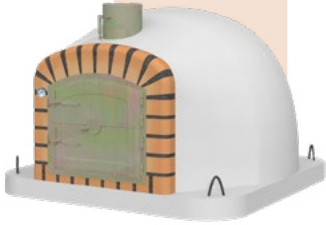

HORNO DE LEÑA

100x100x85 cm

589,00 €

120x120x85 cm

699,00 €

Apto para leña y carbón. Incluye termómetro. Ancho boca: 36 cm.

i
+ INFO
AQUÍ