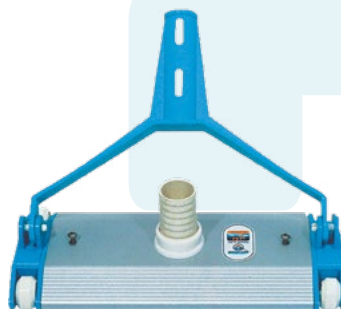

3.000 W. Soplado 275 km/h.
Aspiración: 13,5 m³/min.

PISCINA AUTOPORTANTE

2300 l Ø 244xh.66 cm

55,00 €

Capacidad 2300 l. Dimensiones Ø 244xh.66 cm.

PISCINA TUBULAR

3032 l Ø 244xh.76 cm

97,00 €

4792 l Ø 305xh.76 cm

116,00 €

Con depuradora de filtro + cartucho, incluye tapón vaciado.

DUCHA SOLAR CURVA

135,00 €

Altura 2,02 m. Depósito 23 l. Grifo agua caliente y fría.

i
+ INFO
AQUÍ

LIMPIAFONDOS METÁLICO