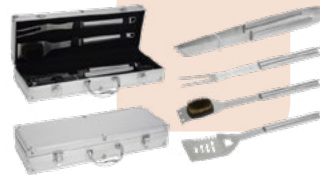

PARRILLA BARBACOA DOBLE**11,60 €**

Parrilla doble 33x25 cm. Mango madera.

ENCENDEDOR CARBÓN**8,50 €**

Ø 16x.27,5 cm. Cuerpo metálico con mango madera.

GUANTE BARBACOA**8,41 €**

Surtido 4 colores. 100% algodón.

**ACCESORIOS
BARBACOA 4 EN 1****27,99 €**

Maletín metálico 4 piezas. Acero inoxidable.

ACCESORIOS
BARBACOA 3 EN 1

6,75 €

Acero inoxidable. 3 piezas.

ESPÁTULA BARBACOA

2,95 €

Espátula metálica 11,7x28 cm. Mango madera.