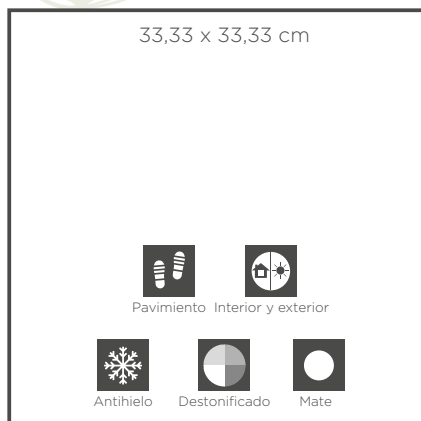

Gris

Crema

Kenda Famara
60 x 60 cm
Color: Gris

Pavimento
pasta roja
espesorado.

Datos técnicos:

espesor: 13 mm

m²/caja: 1 m²

m²/palet: 46 m²